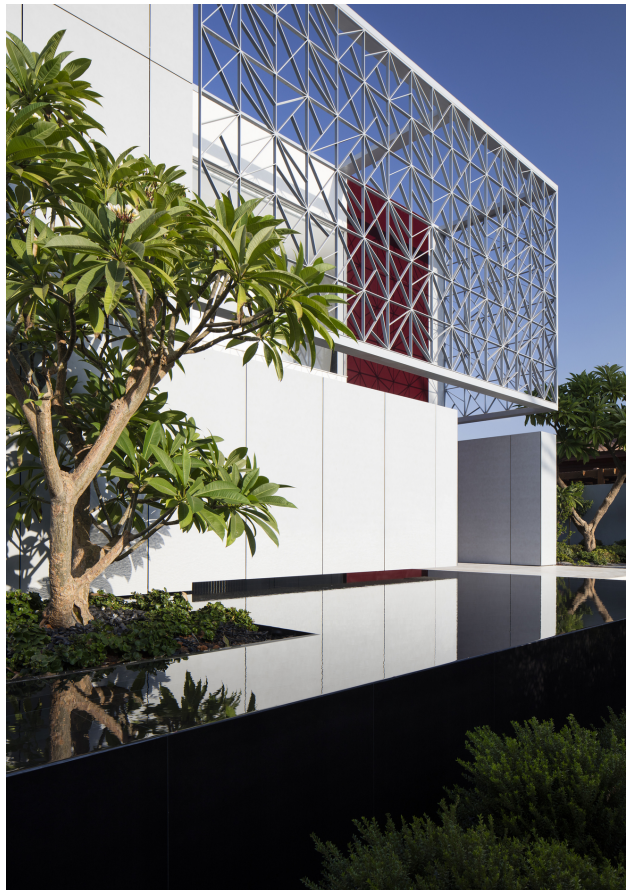

Villa N2

Herzliya, Israël

Architekt	Irene Goldberg, L-V-COUNTRY-IL
Fassade	Largo Swisspearl Nobilis Custom Color
Standort	Herzeliya, Israel
Fotograf	Amit Geron, Tel Aviv , L-V-COUNTRY-IL
Gebäudeart	Residential

SWISSPEARL

Dit stijlvolle eengezinshuis in Herzliya, ten noorden van Tel Aviv aan de Middellandse Zee, is ontworpen als een opeenvolging van onderling verbonden niveaus die door het gebouw lopen. Aluminium rasterwerkschermen zijn gebruikt om subtiele tussenruimten te creëren.