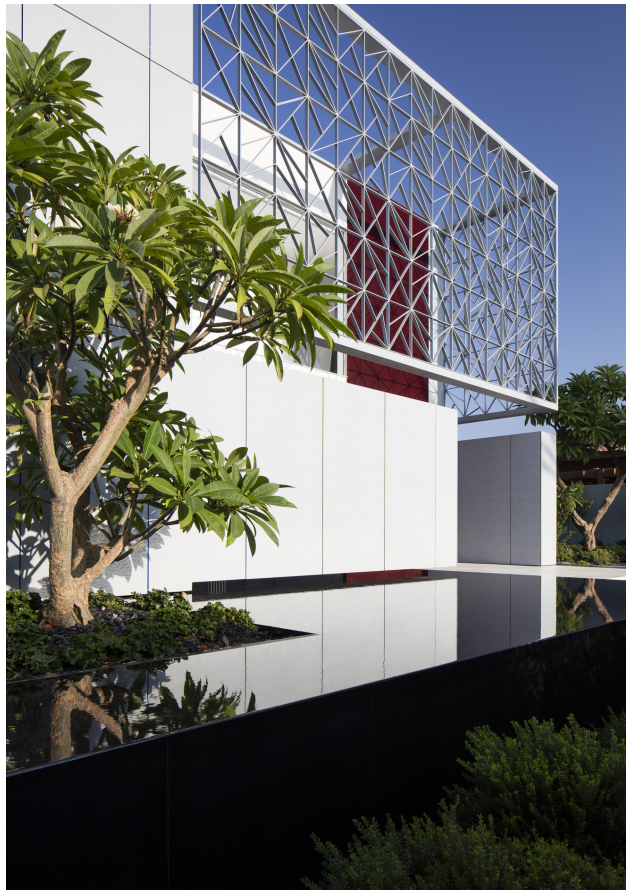

## Villa N2

Herzliya, Israel

<b>Architect</b>	Irene Goldberg, Israel
<b>Fassade</b>	Largo Swisspearl Nobilis Custom Color
<b>Location</b>	Herzeliya, Israel
<b>Photographer</b>	Amit Geron, Tel Aviv , Israel
<b>Type of Building</b>	Boliger

**SWISSPEARL**

Dette stilfulde enfamiliehus i Herzliya nord for Tel Aviv ved Middelhavskysten er designet som en række indbyrdes forbundne indgange, der fortsætter gennem bygningen. Gitterskærme i aluminium er blevet brugt til at skabe diskrete mellemrum.