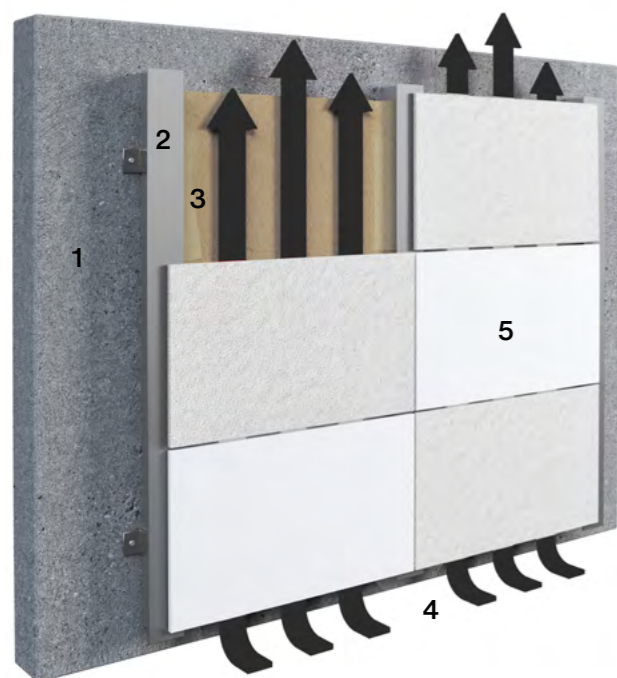

Bouwen voor de lange termijn met Swisspearl

Geventileerd gevelsysteem

Met Swisspearl, kiest u voor een eersteklas leverancier van geventileerde gevels. U kunt kiezen uit talrijke constructietypes en materialen voor de gevel. De geventileerde gevel wordt beschouwd als een hoogwaardige en ecologische variant. Geen enkel ander gevelsysteem kan op zo'n eenvoudige manier voldoen aan de eisen voor warmte- en vochtbescherming, brand- en geluidsisolatie.

1 Draagconstructie, 2 Achterconstructie, 3 Isolatie,
4 Spouwmuurventilatie, 5 Swisspearl vezelcementpanelen

Energiezuinig

De intelligente gelaagde structuur van de geventileerde gevel biedt een component die uitermate geschikt is voor elke functie van een buitenmuur. Vocht kan niet van buiten naar het metselwerk en de isolatie binnendringen, terwijl de geventileerde ruimte voor een optimale verwijdering van het vocht dat van binnenuit komt zorgt. Dit verhoogt de energie-efficiëntie en waarborgt het hele jaar door een ideaal en gezond binnenklimaat.

Duurzaam en economisch

Een gevel met Swisspearl vezelcementpanelen maakt vooral indruk doordat deze efficiëntthermisch, weerbestendig en onderhoudsvriendelijk is. Dit zorgt voor een uitstekend comfort en een duurzame, functionele betrouwbaarheid op lange termijn. Zo wordt de schadegevoeligheid, die al snel tot onvoorziene kosten leidt, tot een minimum beperkt. Swisspearl gevels staan voor duurzame bescherming, comfort en kostenefficiëntie en garanderen gedurende vele decennia een duurzaam, en veilig gebouw.

Montagemogelijkheden

Naast de selectie van kleuren, formaten en oppervlaktestructuren, omvat het ontwerp van gevels ook een keuze aan montagemogelijkheden voor de gevelpanelen. Verschillende montagemethoden maken een verscheidenheid aan ontwerpopties mogelijk. Swisspearl gevelpanelen kunnen met zowel zichtbare als onzichtbare oplossingen worden gemonteerd. Swisspearl biedt een compleet systeem met de vezelcementpanelen en de bijbehorende montagetehnologie.