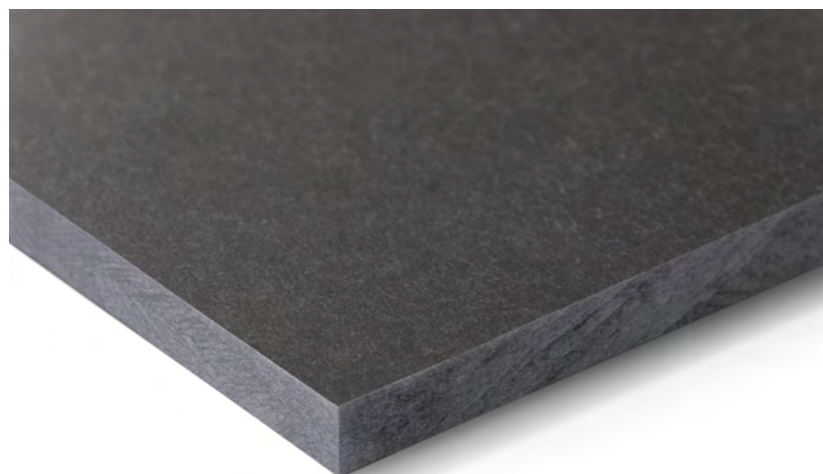

CARAT

De natuurlijk gedroogde kleurlijn Carat zorgt voor een heldere expressiviteit door een transparante, licht gepigmenteerde coating. De doorkleuring van de vezelcementpanelen creëert monolithische en elegante gebouwen.

De 20 tinten van het Carat-kleurengamma variëren van licht tot donker en van koele tot warme tinten waardoor er een bijzonder gevarieerd kleurenspectrum wordt geboden. Carat is onafhankelijk en eenvoudig en biedt tegelijkertijd talrijke kleurencombinaties.

Als optie is Carat ook leverbaar met een speciale HR-coating die meer krasbestendigheid en bescherming tegen ernstige vervuiling en graffiti biedt.