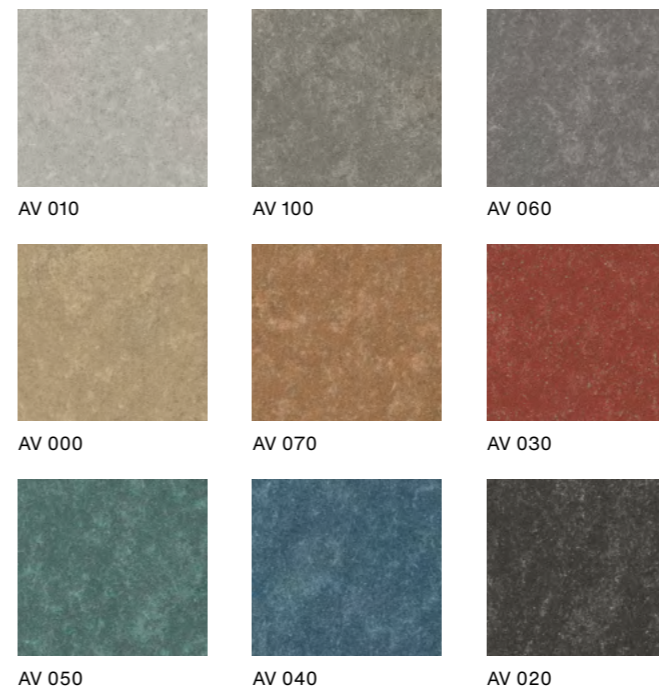

Technische gegevens

Panelen

Het paneel is door en door gekleurd
Coating: Transparant hoogbestendig

Paneelformaat

Swisspearl Largo:
Maximaal bruikbare formaat 3050 x 1250 mm,
paneeldikte 8 mm

Raadpleeg ons leveringsprogramma voor een
gedetailleerd overzicht van de maatvoering
en kleuropties

Kleuren

9 standaardkleuren.
Afwijkingen in de kleurtinten van de verschillende
panelen vormen een natuurlijk onderdeel van
de productie-eigenschappen en benadrukken het
levendige, expressieve karakter van het materiaal.

Montage

Zichtbaar op houten onderstructuur:
Bouten met gelakte kop

Zichtbaar op metalen onderstructuur:
Popnagels met gelakte kop

Onzichtbaar op metalen onderstructuur:
Blinde bevestiging

Technische gegevens

Gedetailleerde informatie is te vinden in de DIM –
“Design and Installation Manual Largo”