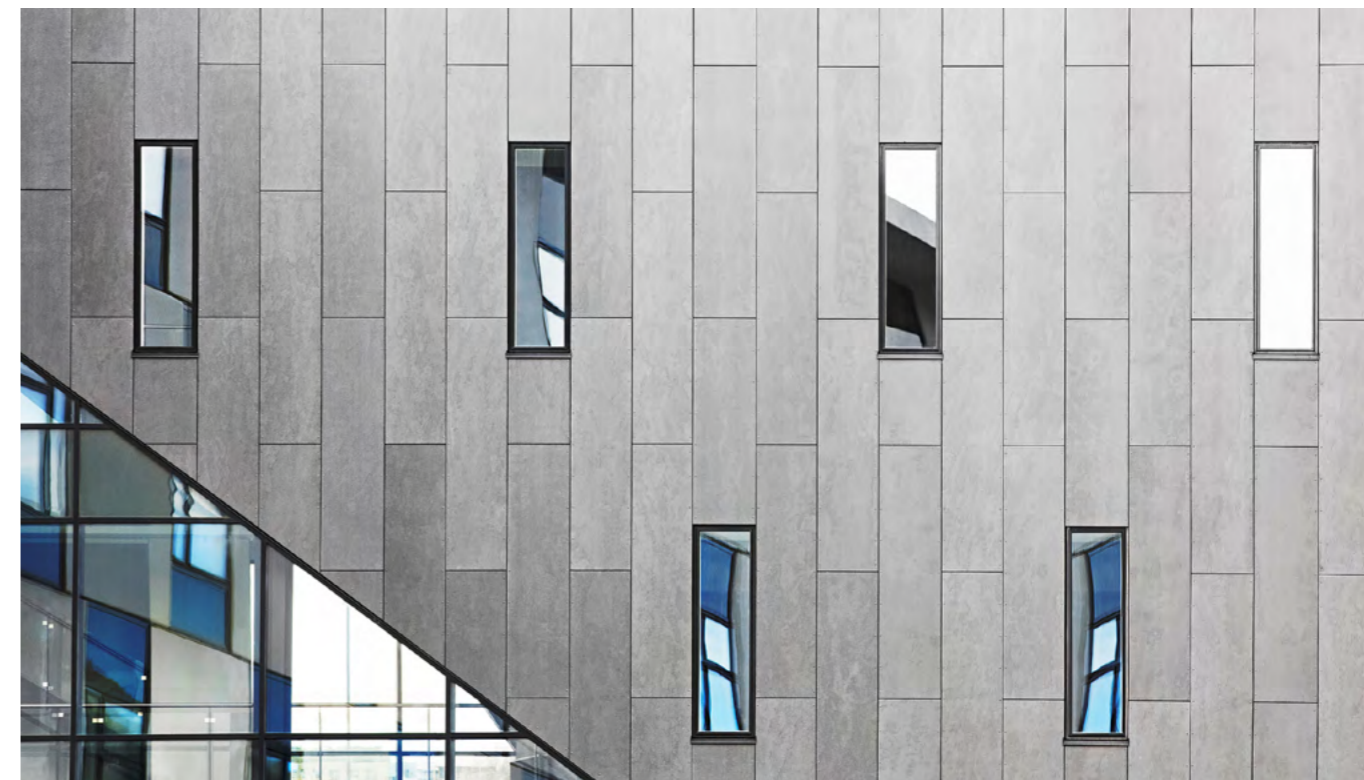

The Vision house, Ålborg, Denemarken. Architect: KPF arkitekter, Ålborg, Denemarken. Gebouwd door: C.W. Obel Ejendomme A/S, Ålborg, Denemarken. (1. generatie Patina)