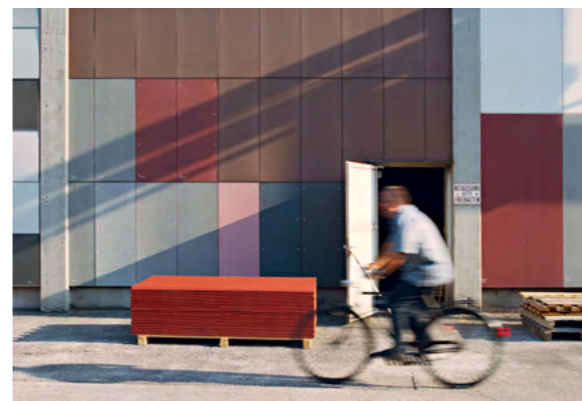

Het is ons doel om de nummer één te worden op het gebied van hoogwaardig vezelcement. Door de lat altijd iets hoger te leggen, met een mentaliteit die altijd vooroploopt en verwezenlijkingen die altijd een beetje verder gaan dan die van anderen op de markt, transformeren we leefruimtes in droomhuizen. Er is echter veel meer dan alleen meer dan 125 bewogen boekjaren, namelijk een pioniersgeest, expertise en de moed om nieuwe wegen in te slaan – voor een stabiele toekomst.