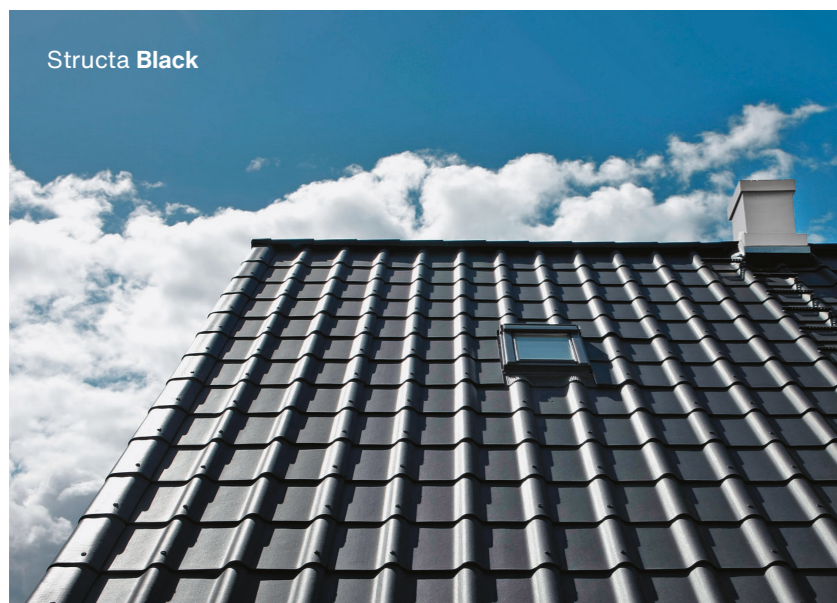

## Piękny dach dzięki wyraźnym liniom

Structa to nowoczesna płyta dachowa, zaprojektowana z myślą o kreowaniu pięknych, wysokiej jakości połaci dachowych. Stylowy wygląd płyt Structa stanowi piękną alternatywę dla dobrze znanej klasycznej blachodachówki. Połączenie powierzchni falistych i płaskich nadaje płytom Structa charakterystyczny, nowoczesny wygląd.

Płyty Structa są wykonane z ekologicznego włókno-cementu, co gwarantuje zdrowy, mocny dach odporny na zmienne warunki pogodowe. Dach pokryty Structą wymaga minimalnej konserwacji, zachowując swoje walory estetyczne i wytrzymałościowe przez długi czas.

Kształt i struktura płyt Structa to gwarancja doskonałej wytrzymałości i szczelności dachu.

## Swój wyjątkowy wygląd Structa zawdzięcza połączeniu fal i płaszczyzn

Structa to wysokiej jakości płyty dachowe jednorodne pod względem wizualnym i wytrzymałościowym. Wytrzymałe wykończenie powierzchni w połączeniu z wyjątkowymi właściwościami włókno-cementu zapewnia optymalną odporność na zabrudzenia oraz porastanie glonami i mchem.