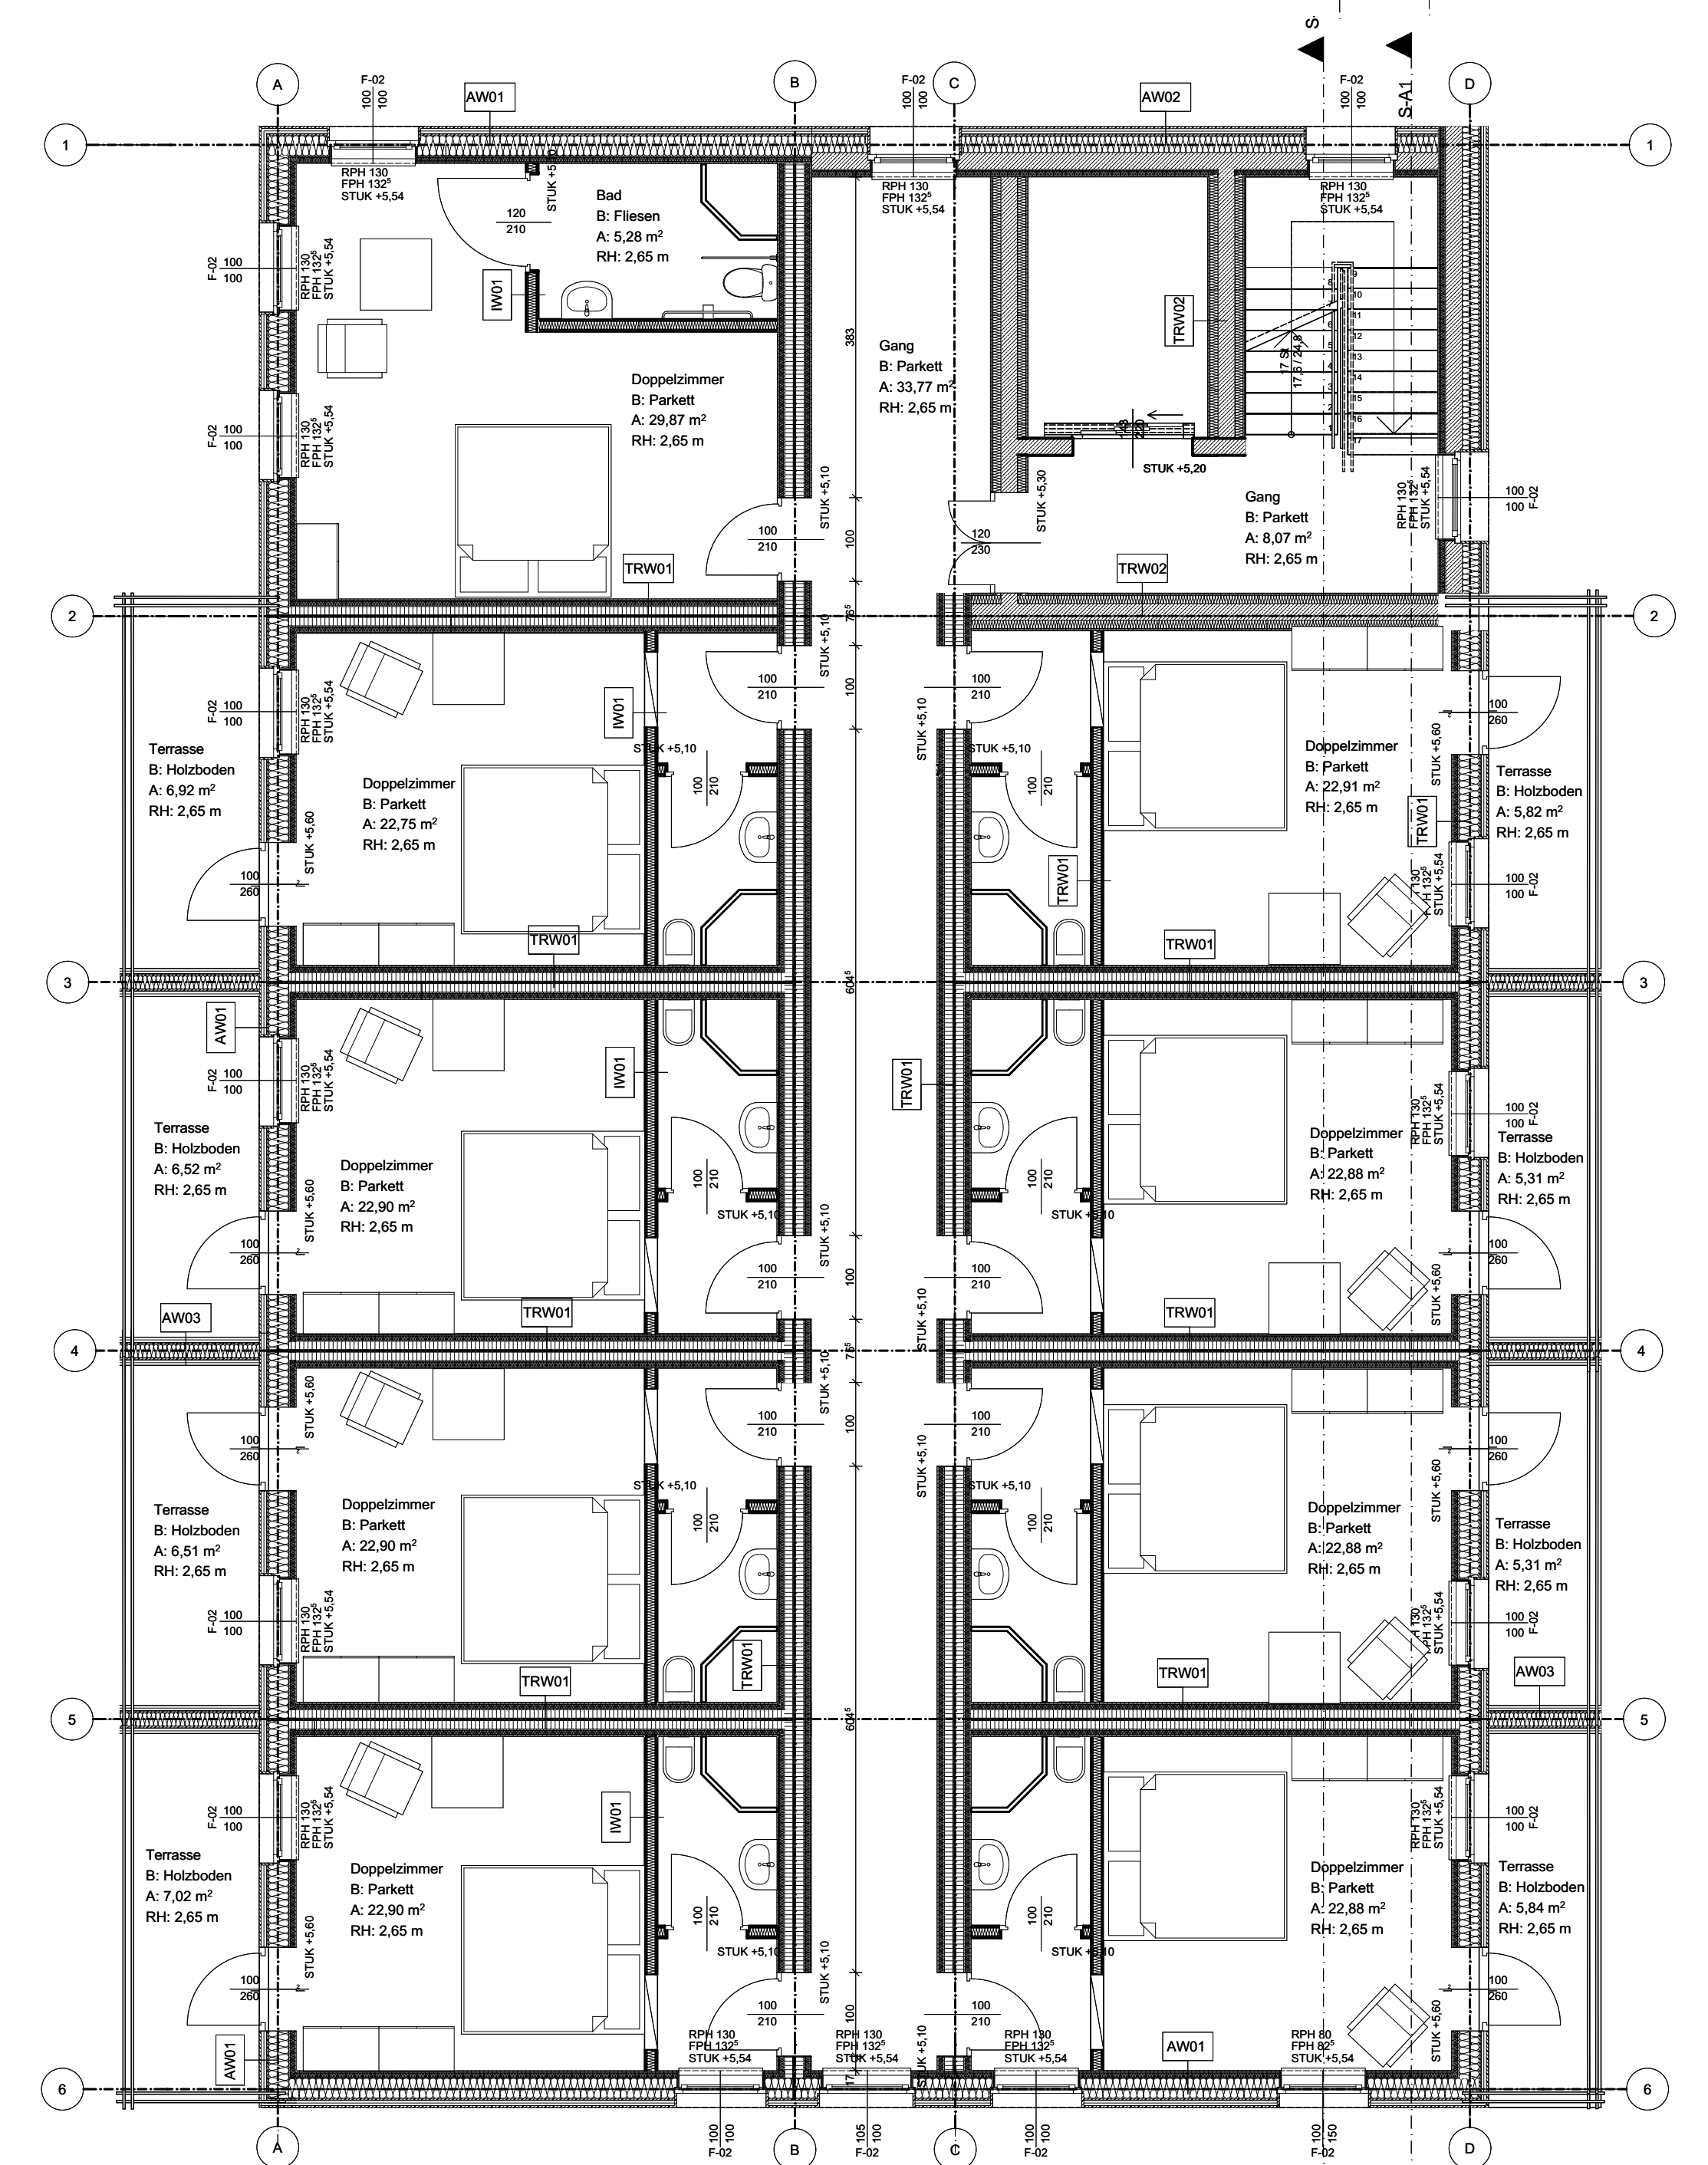

Der Entwurf für das Alpenhotel ist sehr schlicht belassen: Das Gebäude verfügt über drei oberirdische Geschosse sowie ein Untergeschoss, darin befinden sich Wohnungen in den oberen Geschossen, ein Saunabereich sowie einen Speisesaal in großzügigem Panorama-Stil. Die Erschließung für das Haus erfolgt von Norden und die Wohnungen sind nach Süden sowie Norden ausgerichtet, um tagsüber die ideale Berglandschaft einzufangen. Das gesamte Projekt wurde barrierefrei geplant und enthält neben den Doppelzimmer-Einheiten zwei behindertengerechte Wohnungen. Die großflächige Fensterfront im Erdgeschoss sowie die, nach Norden und Süden ausgerichteten, Balkone sorgen für ein helles offenes Wohnklima. Die Parksituation wurde westlich des Gebäudes gelöst und verfügt über elf Parkplätzen und einer Durchfahrt/Abstellmöglichkeit für das öffentliche Verkehrsnetz.

Realisation

Das Projekt ist sowohl wirtschaftlich leistbar als auch nachhaltig geplant. Die Proportionen des Baukörpers sind in Holztafelbauweise geplant, wobei der Treppenkern sowie der Lift mit Stahlbetonfertigteilen ausgesteift wurden. Die Fassade wird als hinterlüftete Fassade mit stehender Holzlattung ausgeführt. Das Dach wurde als Steildach ausgeführt und genau hier kommt Eternit ins Spiel: Das Satteldach wurde mit dem Strangfalz Dachstein der Firma Eternit verkleidet und bietet eine ideale Optik fürs Dach.

AW01:

SWISSPEARL