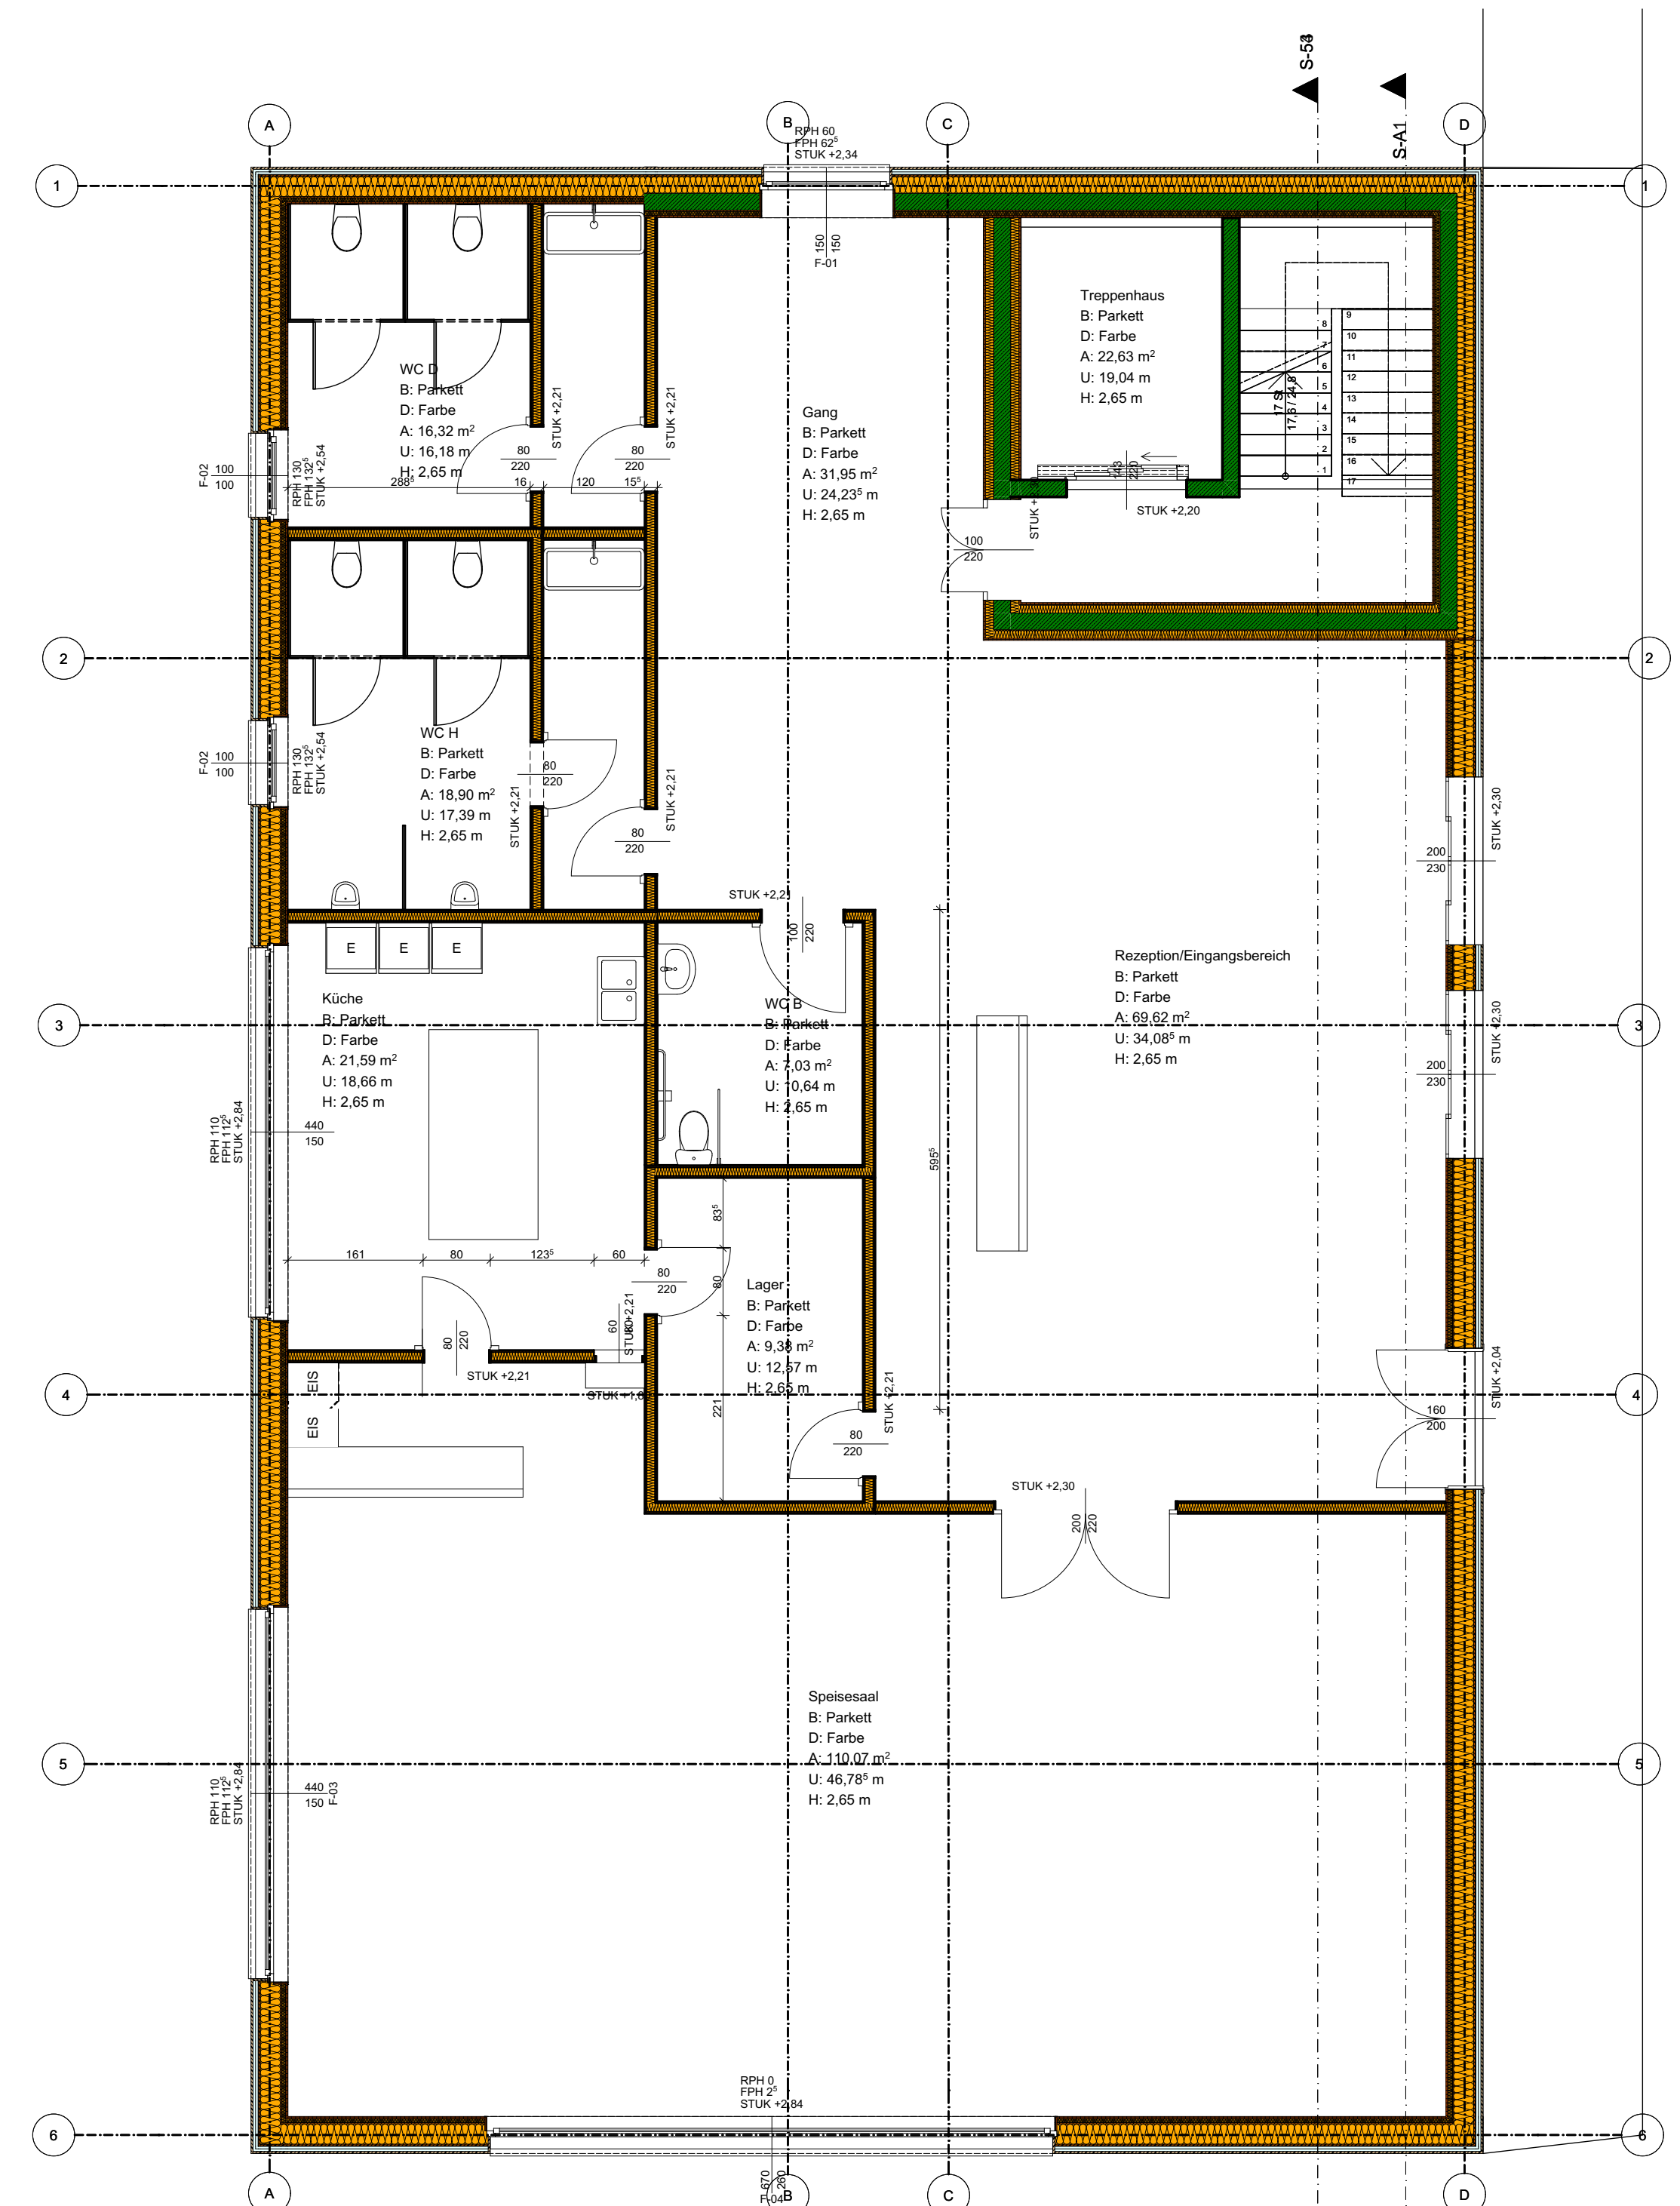

Der Entwurf für das Alpenhotel ist sehr schlicht belassen: Das Gebäude verfügt über drei oberirdische Geschosse sowie ein Untergeschoss, darin befinden sich Wohnungen in den oberen Geschossen, ein Saunabereich sowie einen Speisesaal in großzügigem Panorama-Stil. Die Erschließung für das Haus erfolgt von Norden und die Wohnungen sind nach Süden sowie Norden ausgerichtet, um tagsüber die ideale Berglandschaft einzufangen. Das gesamte Projekt wurde barrierefrei geplant und enthält neben den Doppelzimmer-Einheiten zwei behindertengerechte Wohnungen. Die großflächige Fensterfront im Erdgeschoss sowie die, nach Norden und Süden ausgerichteten, Balkone sorgen für ein helles offenes Wohnklima. Die Parksituation wurde westlich des Gebäudes gelöst und verfügt über elf Parkplätzen und einer Durchfahrt/Abstellmöglichkeit für das öffentliche Verkehrsnetz.

Realisation

Das Projekt ist sowohl wirtschaftlich leistbar als auch nachhaltig geplant. Die Proportionen des Baukörpers sind in Holztafelbauweise geplant, wobei der Treppenkern sowie der Lift mit Stahlbetonfertigteilen ausgesteift wurden. Die Fassade wird als hinterlüftete Fassade mit stehender Holzlattung ausgeführt. Das Dach wurde als Steildach ausgeführt und genau hier kommt Eternit ins Spiel: Das Satteldach wurde mit dem Strangfalz Dachstein der Firma Eternit verkleidet und bietet eine ideale Optik fürs Dach.

AW01:

SWISSPEARL