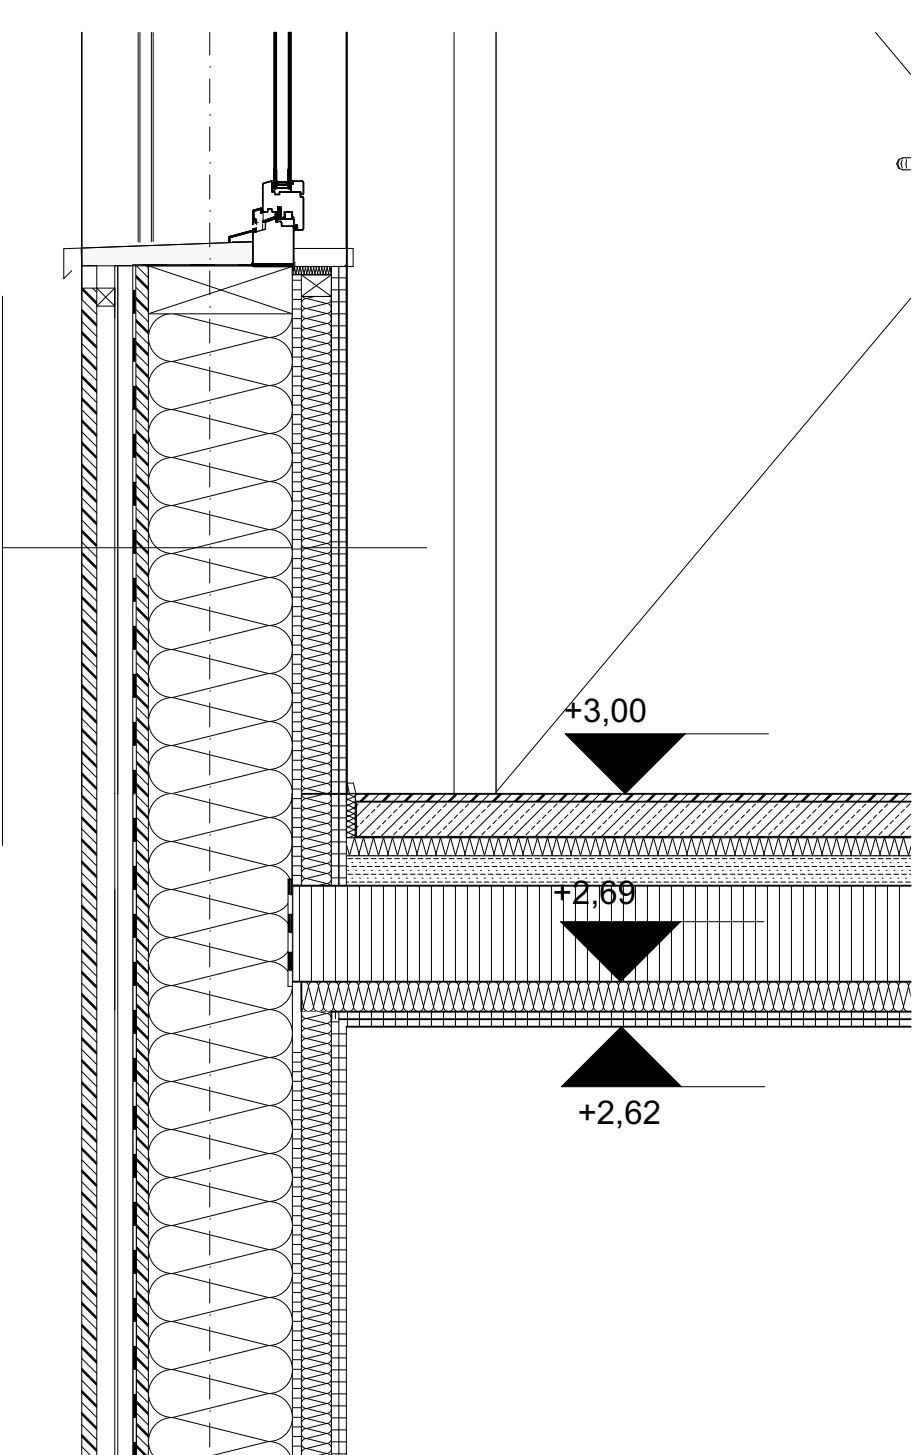

Der Entwurf für das Alpenhotel ist sehr schlicht belassen: Das Gebäude verfügt über drei oberirdische Geschosse sowie ein Untergeschoss, darin befinden sich Wohnungen in den oberen Geschossen, ein Saunabereich sowie einen Speisesaal in großzügigem Panorama-Stil. Die Erschließung für das Haus erfolgt von Norden und die Wohnungen sind nach Süden sowie Norden ausgerichtet, um tagsüber die ideale Berglandschaft einzufangen. Das gesamte Projekt wurde barrierefrei geplant und enthält neben den Doppelzimmer-Einheiten zwei behindertengerechte Wohnungen. Die großflächige Fensterfront im Erdgeschoss sowie die, nach Norden und Süden ausgerichteten, Balkone sorgen für ein helles offenes Wohnklima. Die Parksituation wurde westlich des Gebäudes gelöst und verfügt über elf Parkplätzen und einer Durchfahrt/Abstellmöglichkeit für das öffentliche Verkehrsnetz.

Realisation

Das Projekt ist sowohl wirtschaftlich leistbar als auch nachhaltig geplant. Die Proportionen des Baukörpers sind in Holztafelbauweise geplant, wobei der Treppenkern sowie der Lift mit Stahlbetonfertigteilen ausgesteift wurden. Die Fassade wird als hinterlüftete Fassade mit stehender Holzlattung ausgeführt. Das Dach wurde als Steildach ausgeführt und genau hier kommt Eternit ins Spiel: Das Satteldach wurde mit dem Strangfalz Dachstein der Firma Eternit verkleidet und bietet eine ideale Optik fürs Dach.

AW01:

SWISSPEARL