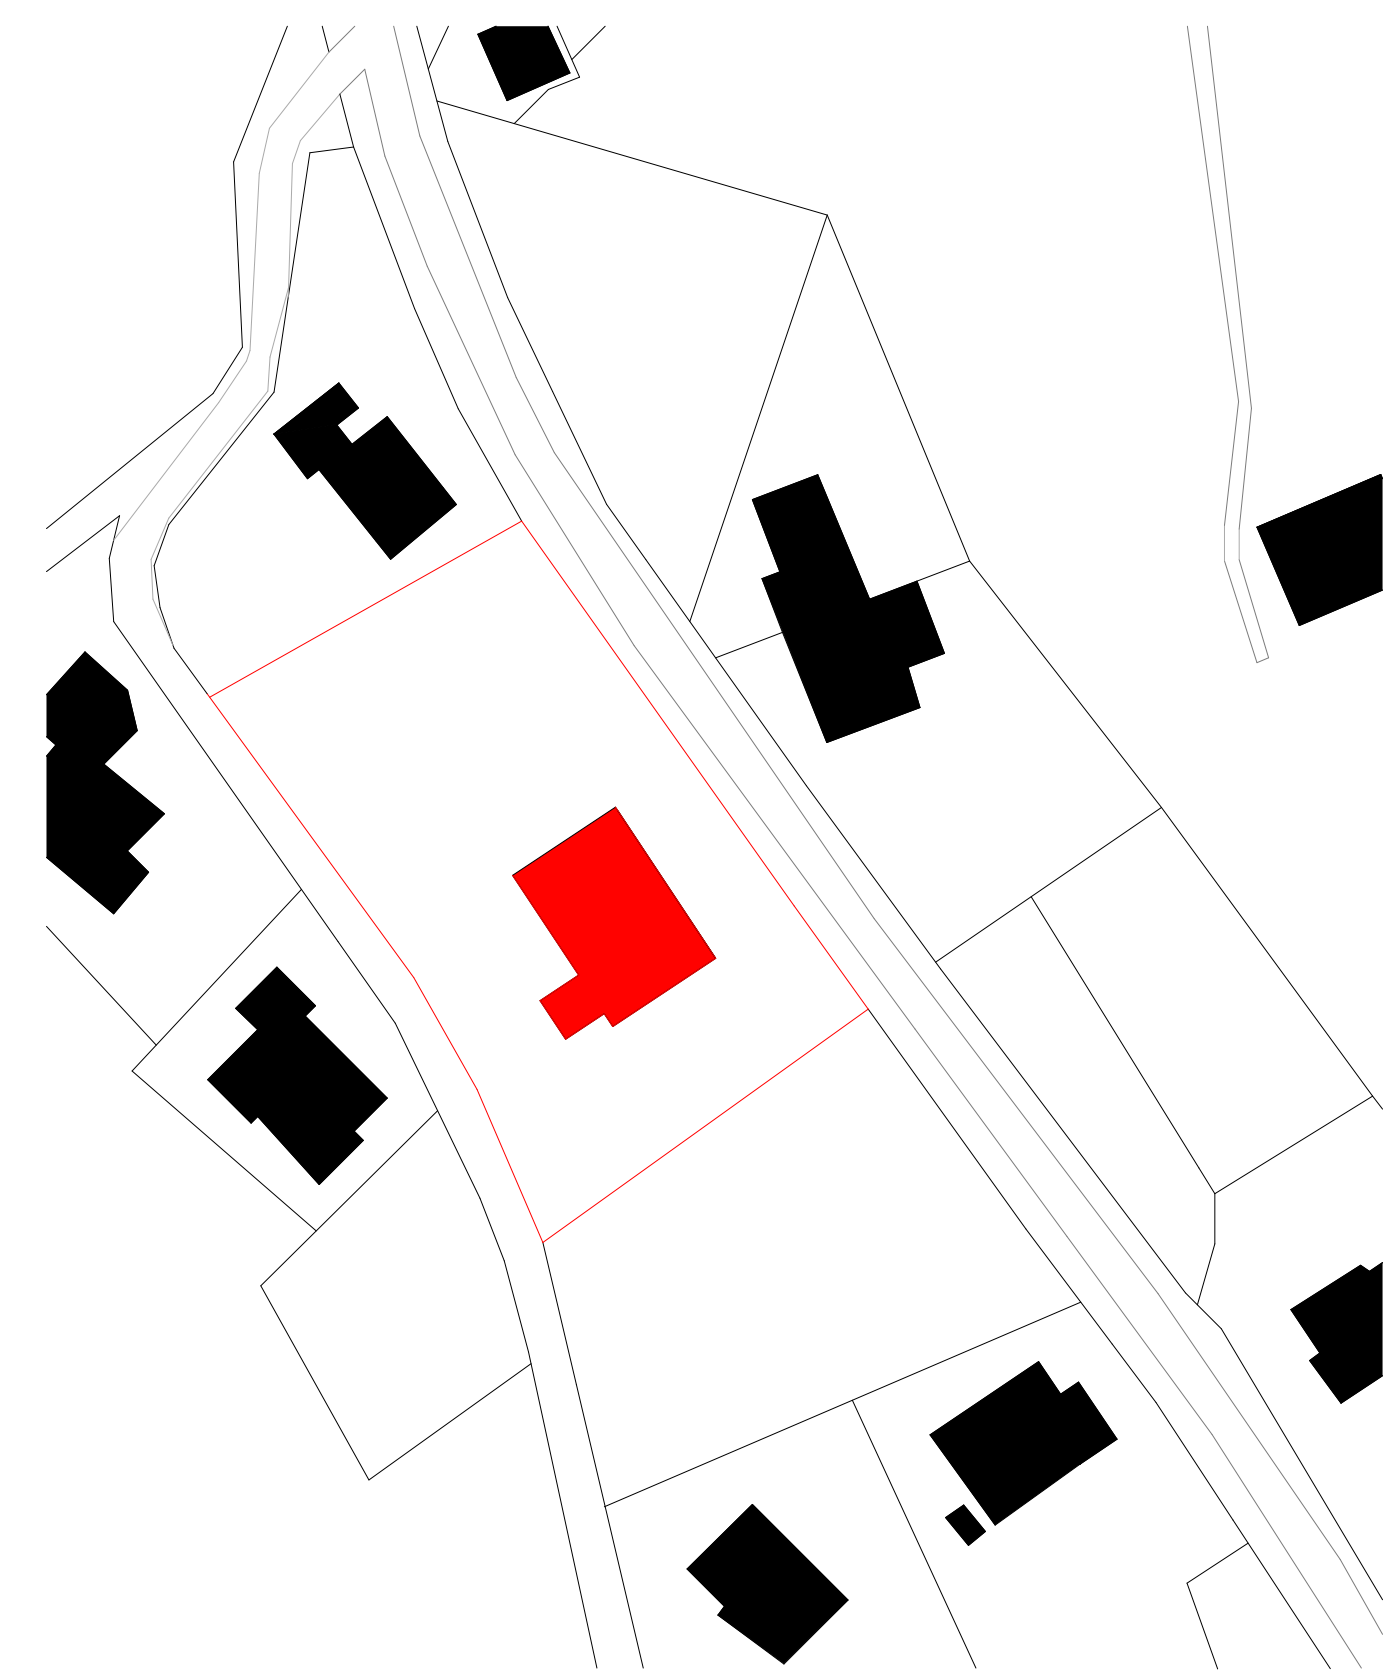

Der Entwurf für das Alpenhotel ist sehr schlicht belassen: Das Gebäude verfügt über drei oberirdische Geschosse sowie ein Untergeschoss, darin befinden sich Wohnungen in den oberen Geschossen, ein Saunabereich sowie einen Speisesaal in großzügigem Panorama-Stil. Die Erschließung für das Haus erfolgt von Norden und die Wohnungen sind nach Süden sowie Norden ausgerichtet, um tagsüber die ideale Berglandschaft einzufangen. Das gesamte Projekt wurde barrierefrei geplant und enthält neben den Doppelzimmer-Einheiten zwei behindertengerechte Wohnungen. Die großflächige Fensterfront im Erdgeschoss sowie die, nach Norden und Süden ausgerichteten, Balkone sorgen für ein helles offenes Wohnklima. Die Parksituation wurde westlich des Gebäudes gelöst und verfügt über elf Parkplätzen und einer Durchfahrt/Abstellmöglichkeit für das öffentliche Verkehrsnetz.

Realisation

Das Projekt ist sowohl wirtschaftlich leistbar als auch nachhaltig geplant. Die Proportionen des Baukörpers sind in Holztafelbauweise geplant, wobei der Treppenkern sowie der Lift mit Stahlbetonfertigteilen ausgesteift wurden. Die Fassade wird als hinterlüftete Fassade mit stehender Holzlattung ausgeführt. Das Dach wurde als Steildach ausgeführt und genau hier kommt Eternit ins Spiel: Das Satteldach wurde mit dem Strangfalz Dachstein der Firma Eternit verkleidet und bietet eine ideale Optik fürs Dach.

AW01:

SWISSPEARL