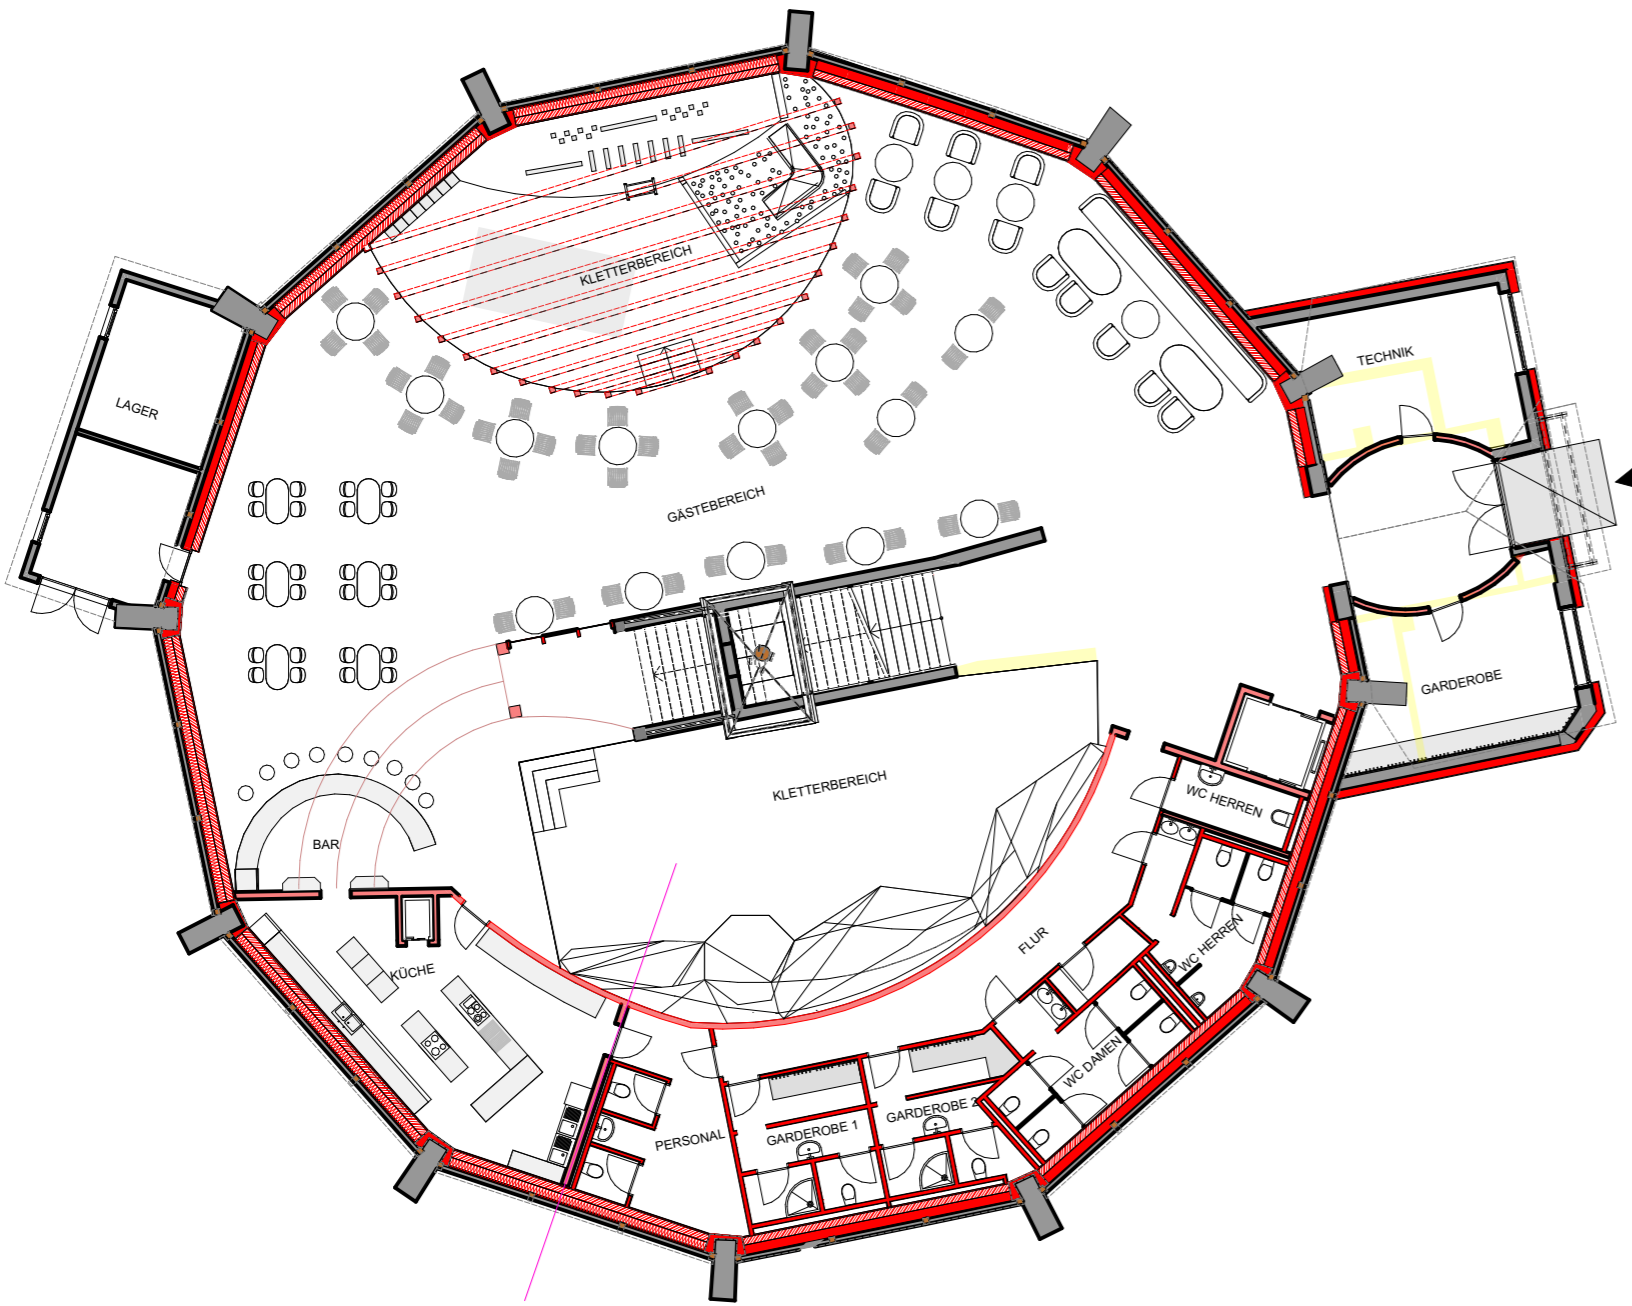

## OBERGESCHOSS

## ERDGESCHOSS

## PROJEKTbeschreibung:

Das Riesenrundgemälde befindet sich im Stadtteil Saggien. Es war eine Nachnutzung und eine Instandsetzung vorgesehen. Grundsätzlich wurden zwei Konzepte entwickelt.

Eines dieser Konzepte behandelt eine Gastronomie mit einer Klettervergnügung. Dabei wurden alle Altersgruppen berücksichtigt und dementsprechende Bereiche entwickelt. Auch die Außenanlage wurde berücksichtigt und eine Büffet geplant. Ein Skaterpark, der die Verbindung zum Fahrradweg erreicht, ist vorgesehen. Die restlichen Flächen der Außenanlage stehen für Veranstaltungen im Freien zur Verfügung.