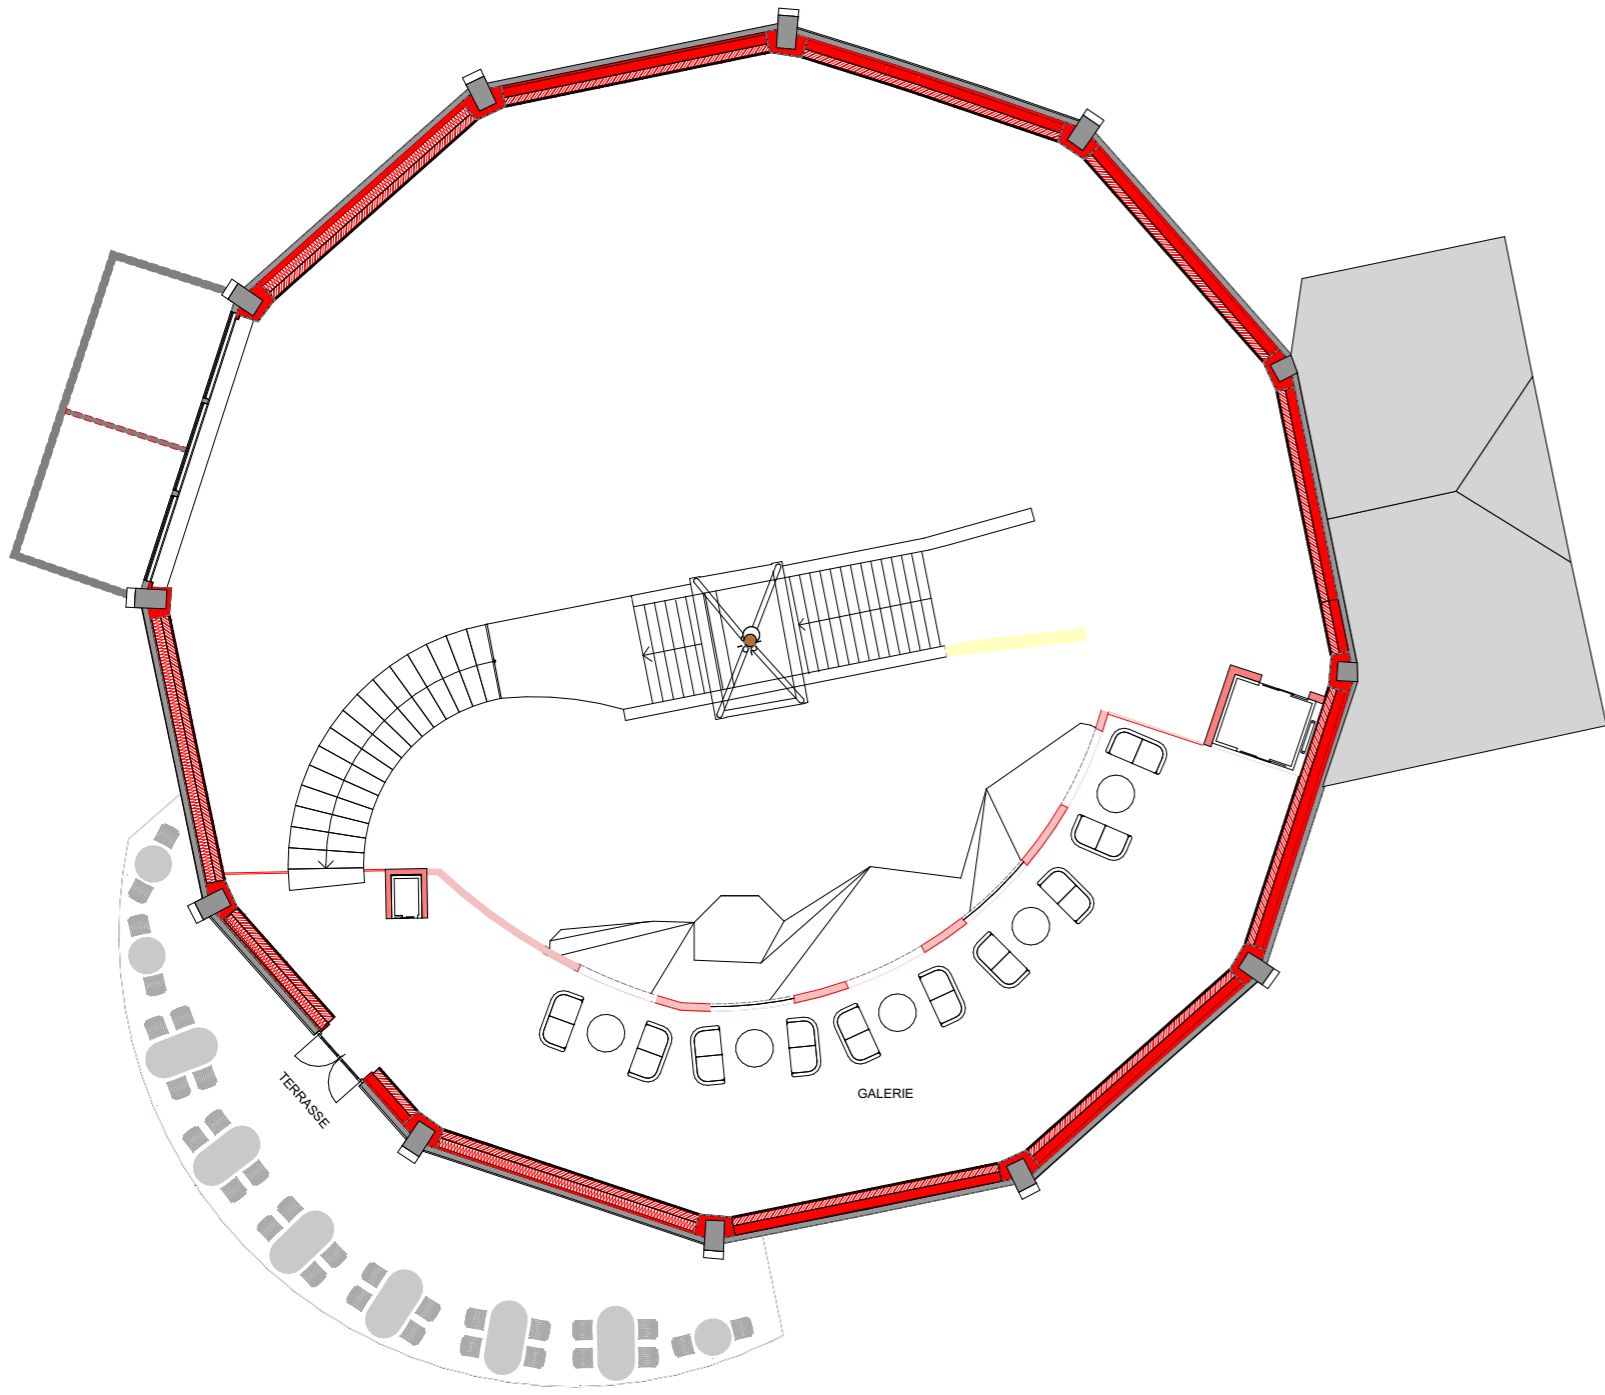

## OBERGESCHOSS

## ERDGESCHOSS

## PROJEKTbeschreibung:

Das Riesenrundgemälde befindet sich im Stadtteil Saggien. Es war eine Nachnutzung und eine Instandsetzung vorgesehen. Grundsätzlich wurden zwei Konzepte entwickelt.

Eines dieser Konzepte behandelt eine Gastronomie mit einer Klettervergnügung. Dabei wurden alle Altersgruppen berücksichtigt und dementsprechende Bereiche entwickelt. Auch die Außenanlage wurde berücksichtigt und eine Büffet geplant. Ein Skaterpark, der die Verbindung zum Fahrradweg erreicht, ist vorgesehen. Die restlichen Flächen der Außenanlage stehen für Veranstaltungen im Freien zur Verfügung.