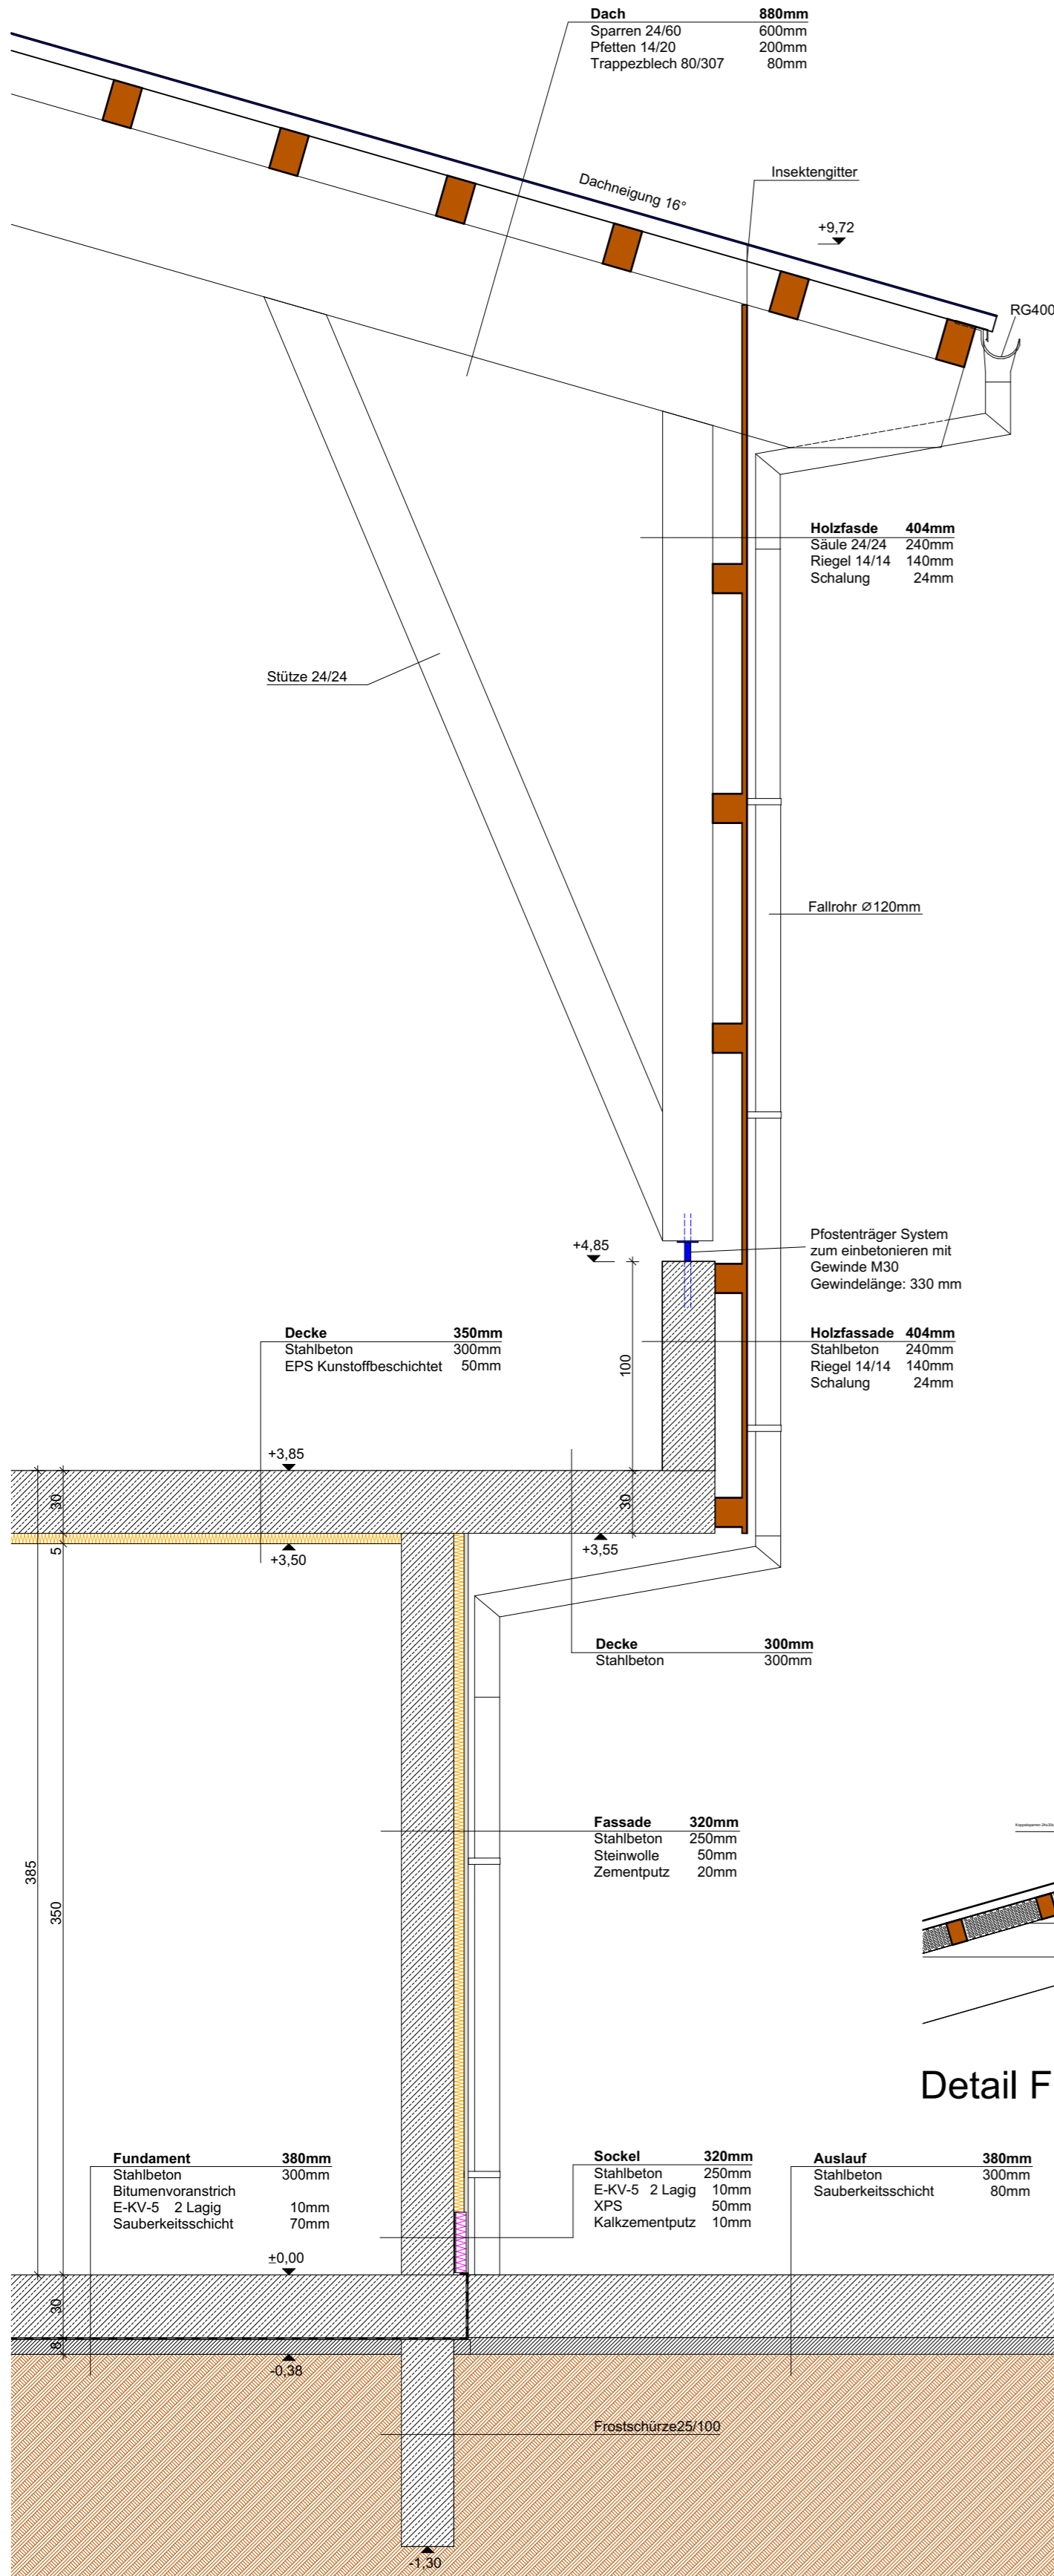

LAUFSTALL BREITENBACH

Channelsiding Fassadenverkleidung

Swisspearl Wellplatte P9

Trina Solar Vertex S+

Baumit CreativeTop

Ansicht Nord

Ansicht Süd

Ansicht Ost

Ansicht West