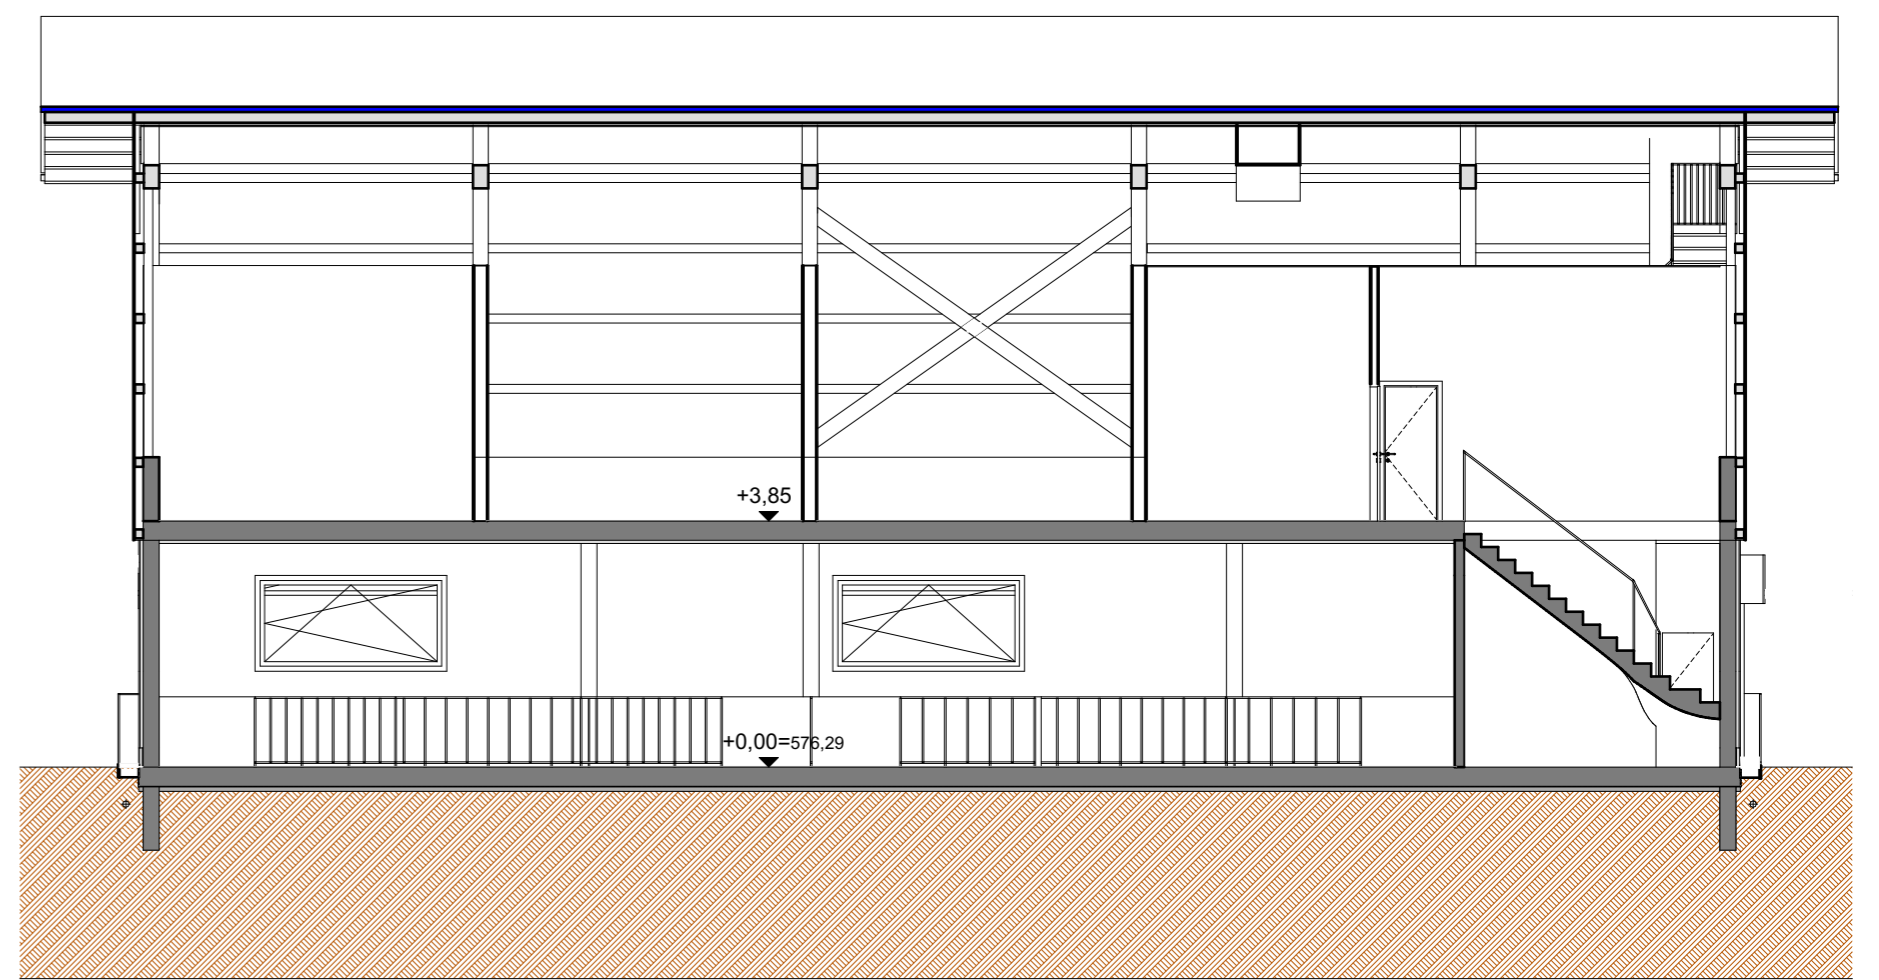

LAUFSTALL BREITENBACH

Channelsiding Fassadenverkleidung

Swisspearl Wellplatte P9

Trina Solar Vertex S+

Baumit CreativeTop

Ansicht Nord

Ansicht Süd

Ansicht Ost

Ansicht West