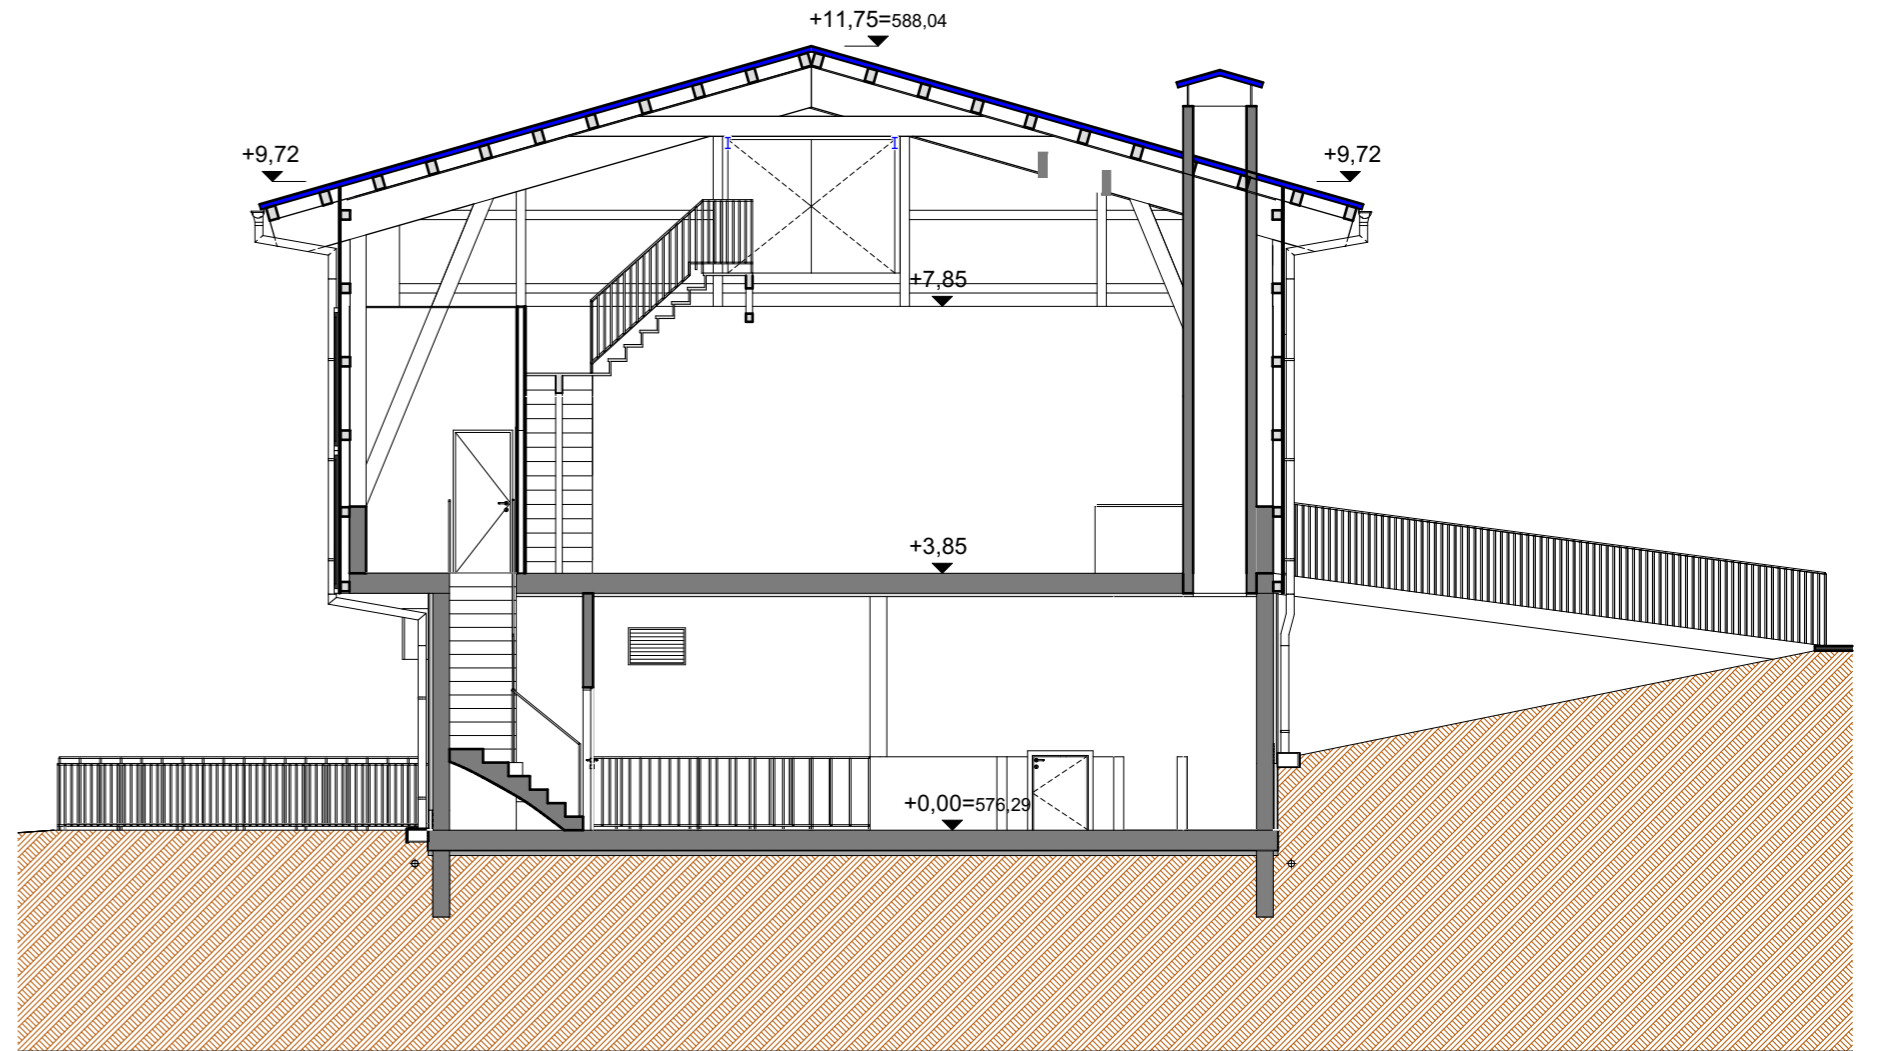

LAUFSTALL BREITENBACH

Channelsiding Fassadenverkleidung

Swisspearl Wellplatte P9

Trina Solar Vertex S+

Baumit CreativeTop

Ansicht Nord

Ansicht Süd

Ansicht Ost

Ansicht West