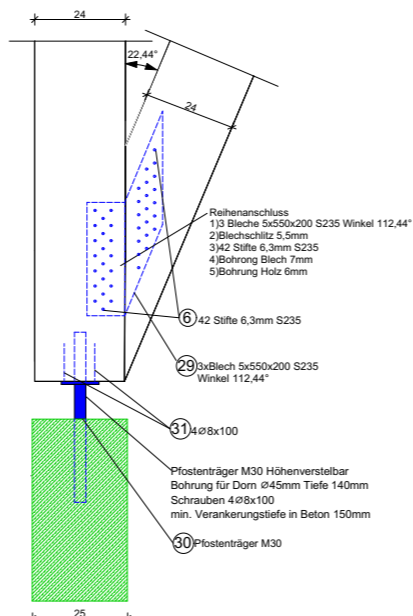

LAUFSTALL BREITENBACH

Channelsiding Fassadenverkleidung

Swisspearl Wellplatte P9

Trina Solar Vertex S+

Baumit CreativeTop

Ansicht Nord

Ansicht Süd

Ansicht Ost

Ansicht West