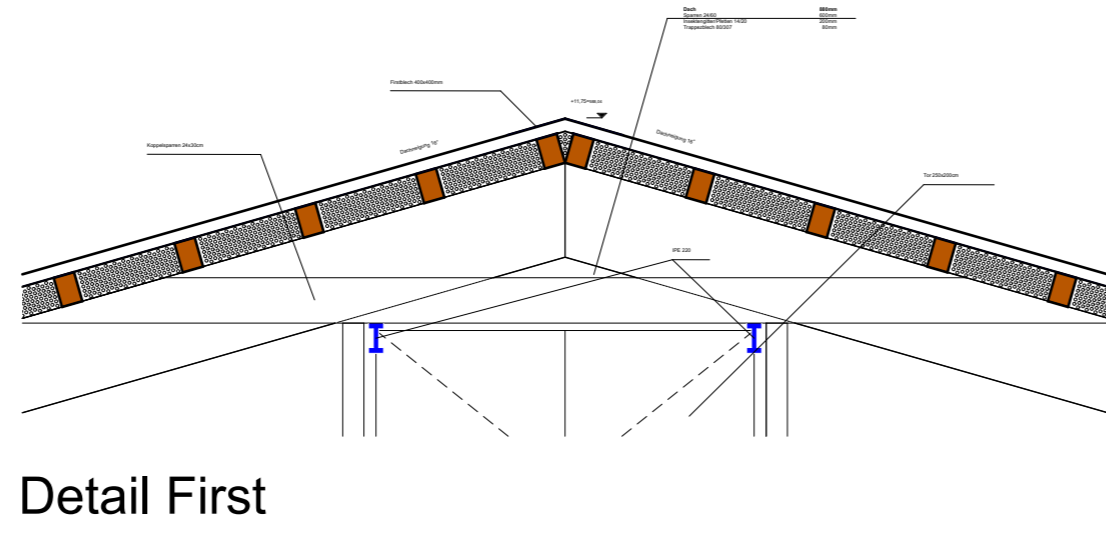

LAUFSTALL BREITENBACH

Channelsiding Fassadenverkleidung

Swisspearl Wellplatte P9

Trina Solar Vertex S+

Baumit CreativeTop

Ansicht Nord

Ansicht Süd

Ansicht Ost

Ansicht West