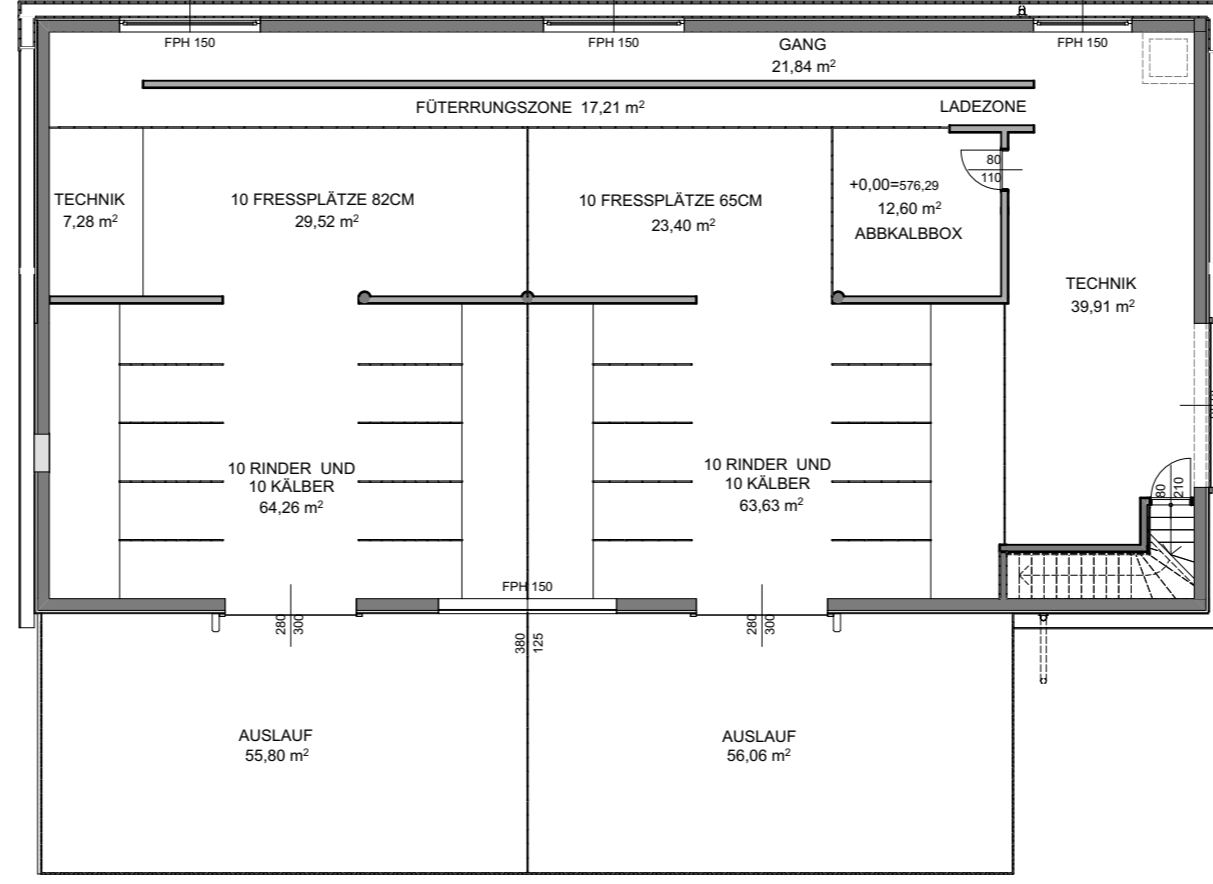

LAUFSTALL BREITENBACH

Channelsiding Fassadenverkleidung

Swisspearl Wellplatte P9

Trina Solar Vertex S+

Baumit CreativeTop

Ansicht Nord

Ansicht Süd

Ansicht Ost

Ansicht West