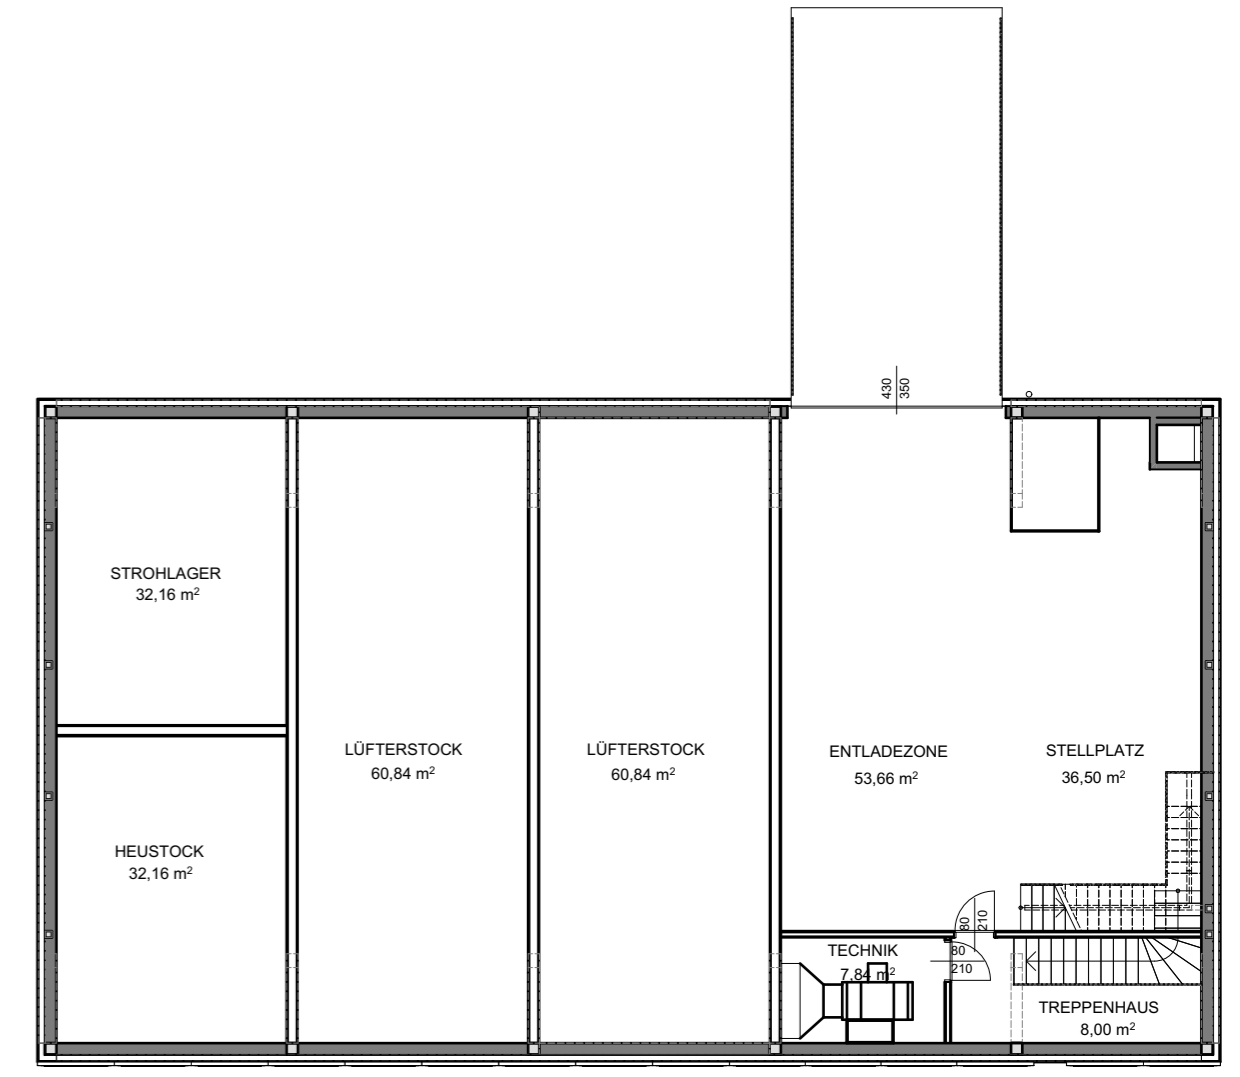

LAUFSTALL BREITENBACH

Channelsiding Fassadenverkleidung

Swisspearl Wellplatte P9

Trina Solar Vertex S+

Baumit CreativeTop

Ansicht Nord

Ansicht Süd

Ansicht Ost

Ansicht West