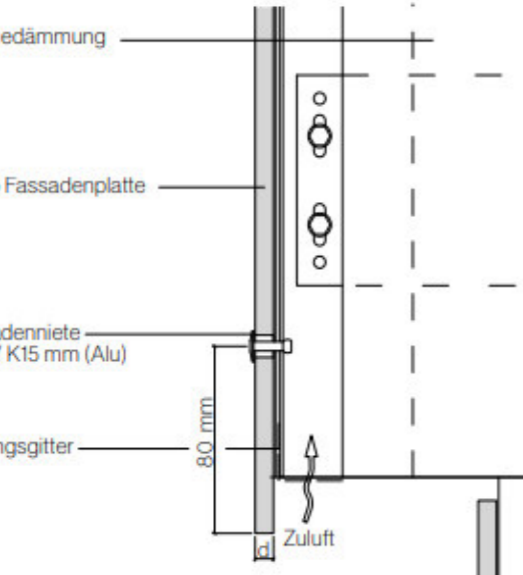

Swisspearl Sunskin Roof-Lap Halbzellenmodul