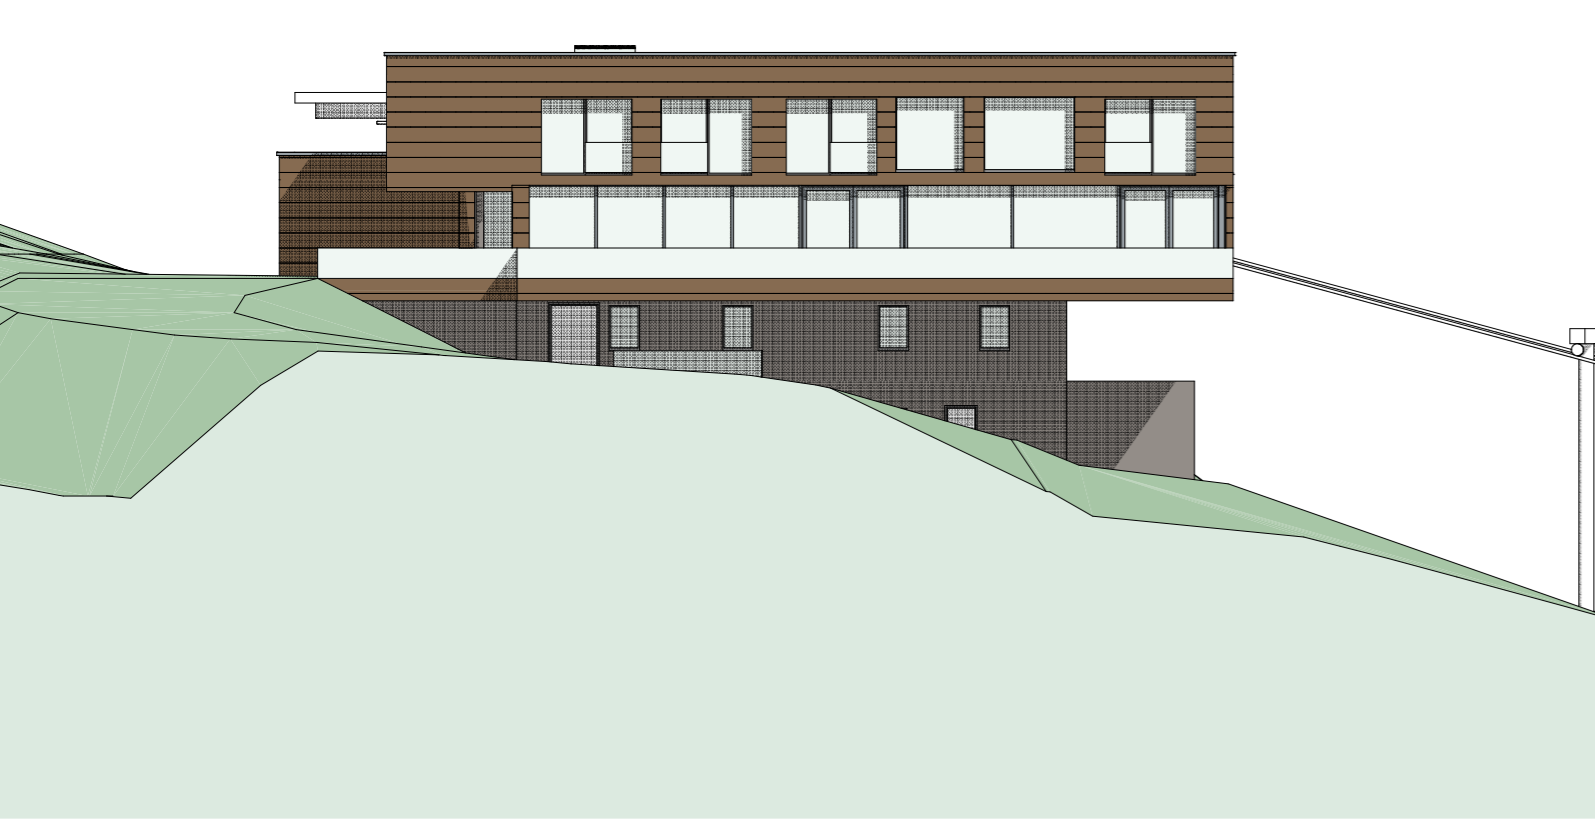

PANORAMARESTAURANT STIGLREITH

Swisspearl Timboard Amber 748

Largo Swisspearl Nobilis Sonderfarbe

Parkett Landhausdielen Eiche strukturiert geölt/gewachst Samtbraun dunkel

Terrassenplatte Ester Beton Grau

Swisspearl Sunskin Roof-Lap Halbzellenmodul

Ansicht Ost

Ansicht Nord

Ansicht West

Ansicht Süd

HEBESCHIEBETÜRE 3-FACH VERGLAST RAL-MONTAGE GEM. Ö-NORM B5320