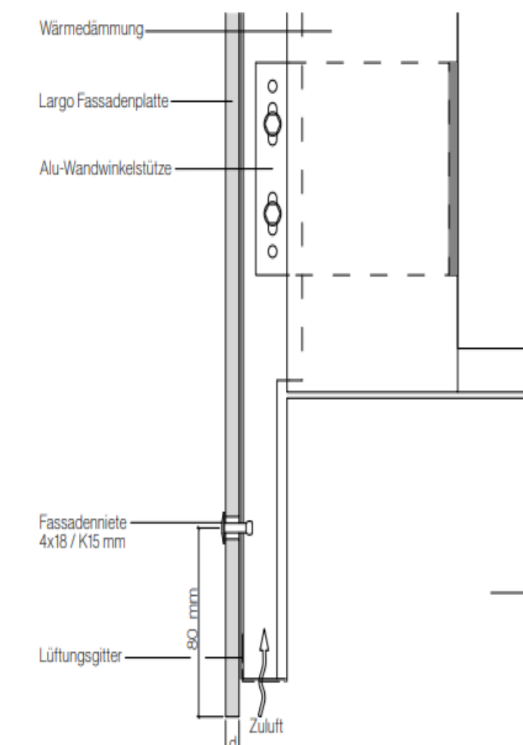

Swisspearl Sunskin Roof-Lap Halbzellenmodul