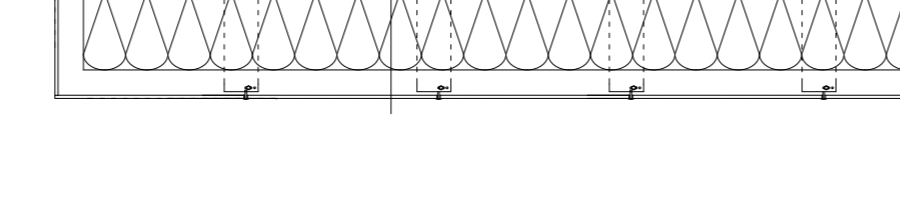

Swisspearl Sunskin Roof-Lap Halbzellenmodul