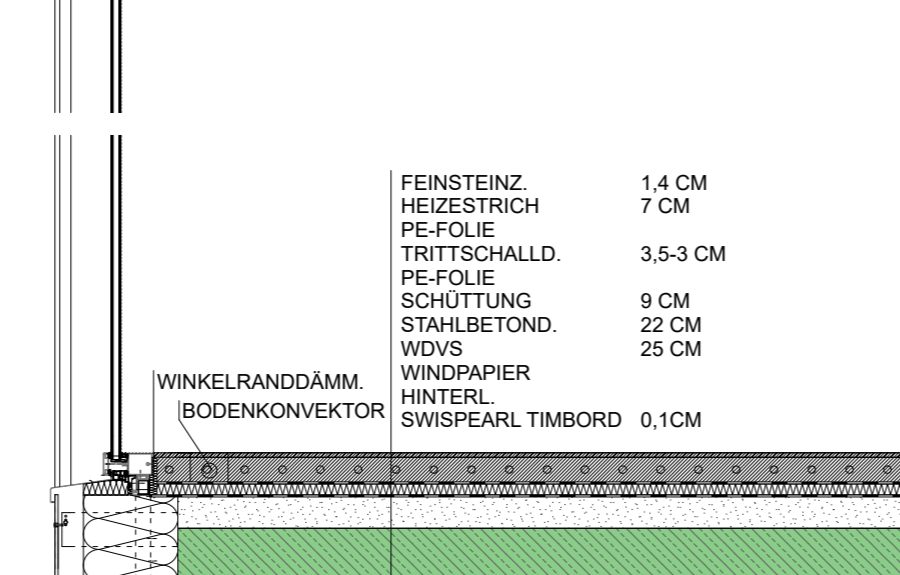

PANORAMARESTAURANT STIGLREITH

Swisspearl Sunskin Roof-Lap Halbzellenmodul