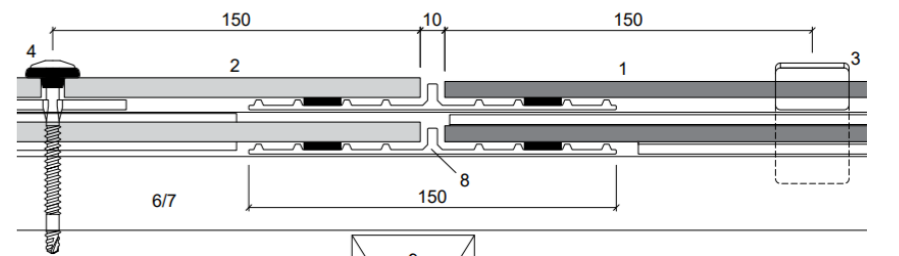

Swisspearl Sunskin Roof-Lap Halbzellenmodul