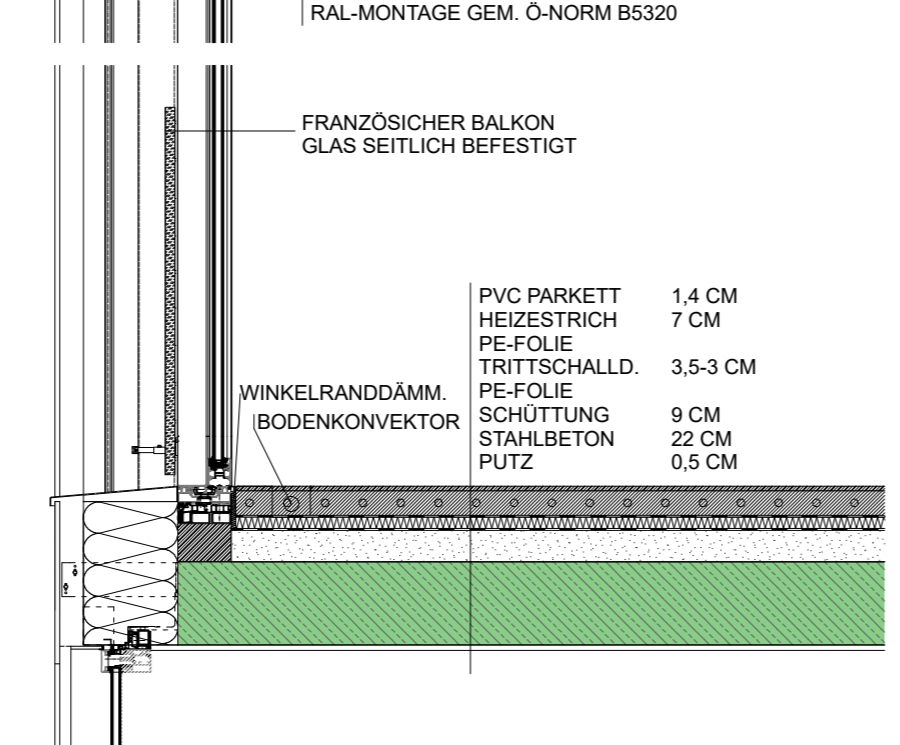

PANORAMARESTAURANT STIGLREITH