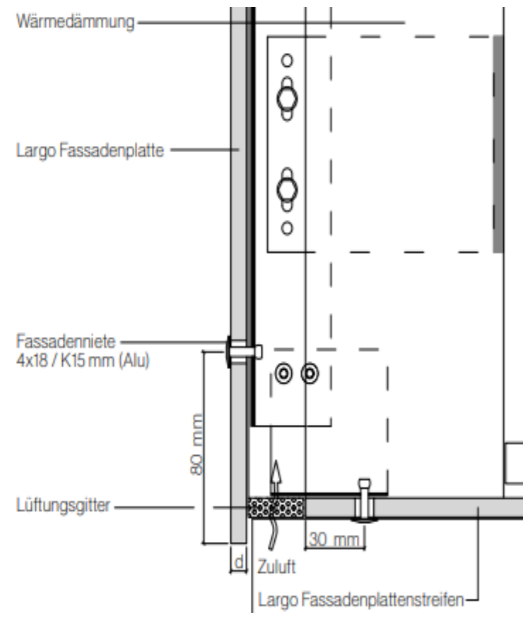

Swisspearl Sunskin Roof-Lap Halbzellenmodul