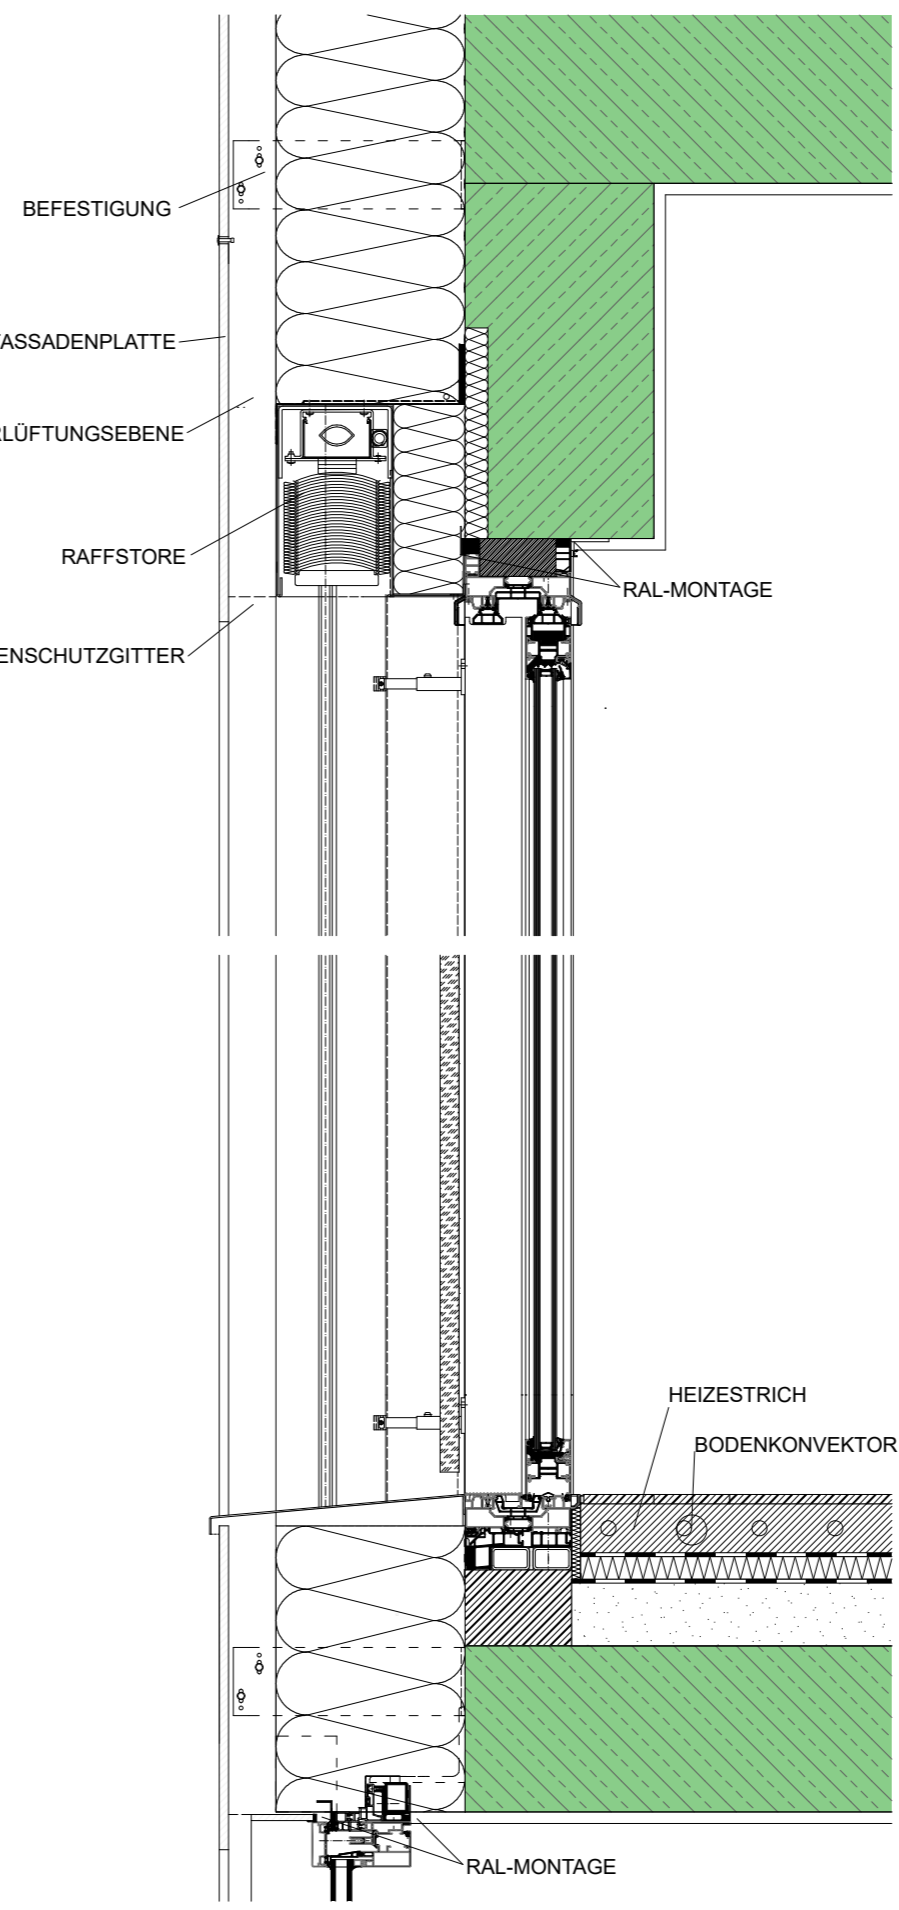

PANORAMARESTAURANT STIGLREITH

Swisspearl Timboard Amber 748

Largo Swisspearl Nobilis Sonderfarbe

Parkett Landhausdielen Eiche strukturiert geölt/gewachst Samtbraun dunkel

Terrassenplatte Ester Beton Grau

Swisspearl Sunskin Roof-Lap Halbzellenmodul

Ansicht Ost

Ansicht Nord

Ansicht West

Ansicht Süd

HEBESCHIEBETÜRE 3-FACH VERGLAST RAL-MONTAGE GEM. Ö-NORM B5320