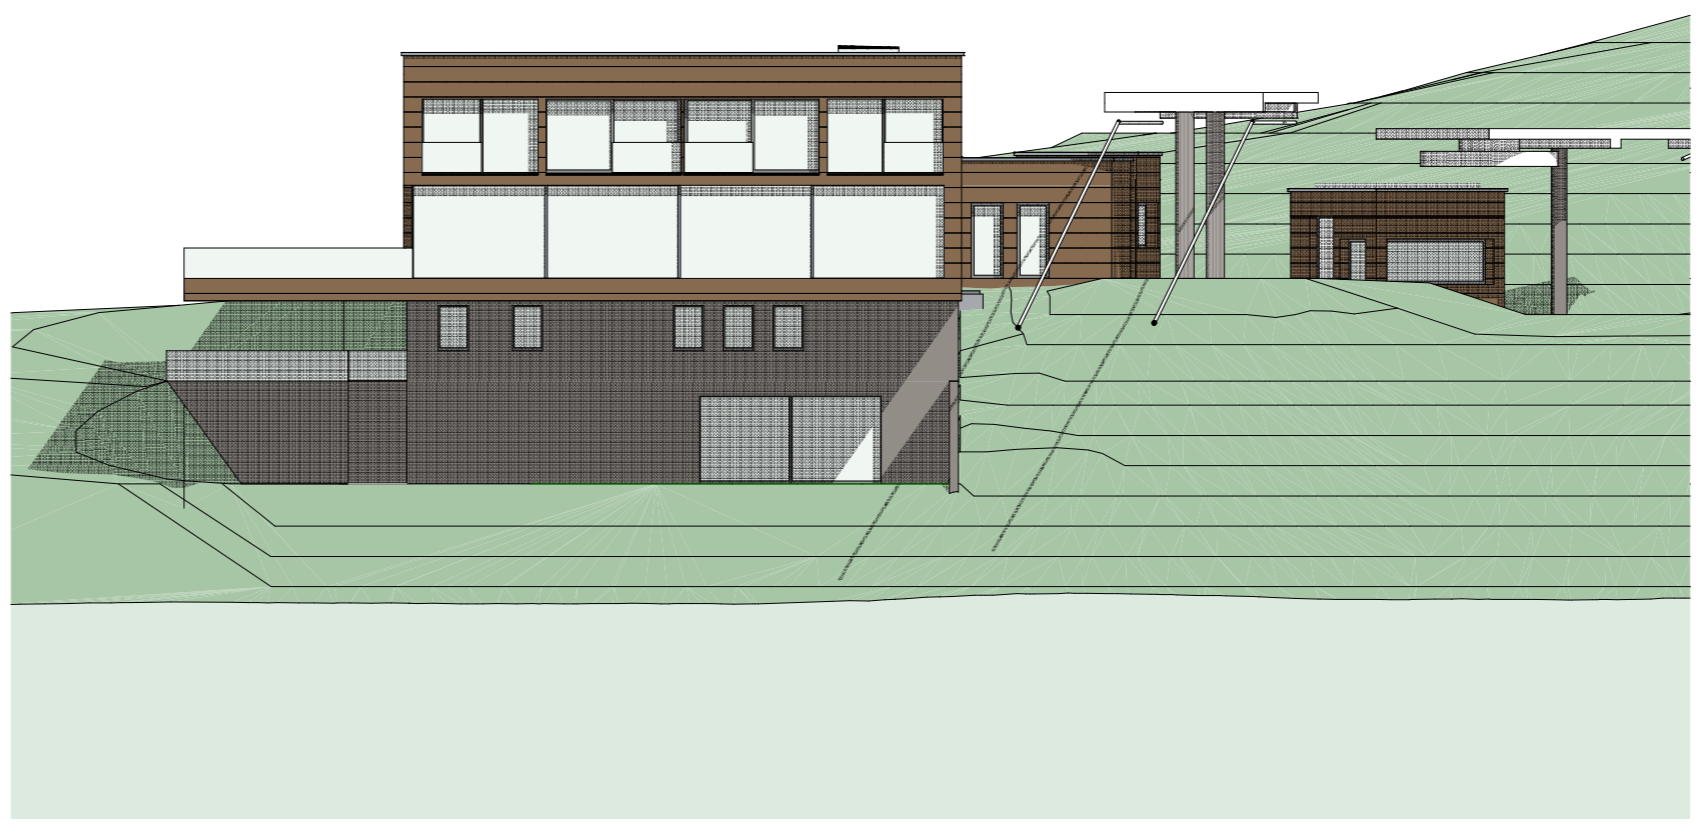

PANORAMARESTAURANT STIGLREITH

Swisspearl Timboard Amber 748

Largo Swisspearl Nobilis Sonderfarbe

Parkett Landhausdielen Eiche strukturiert geölt/gewachst Samtbraun dunkel

Terrassenplatte Ester Beton Grau

Swisspearl Sunskin Roof-Lap Halbzellenmodul

Ansicht Ost

Ansicht Nord

Ansicht West

Ansicht Süd

HEBESCHIEBETÜRE 3-FACH VERGLAST RAL-MONTAGE GEM. Ö-NORM B5320