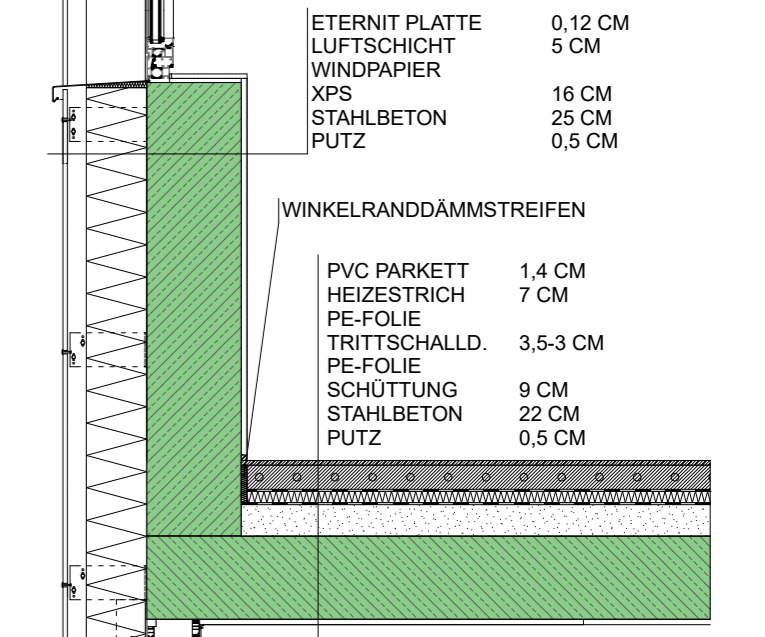

Ansicht Ost

Ansicht Nord

Ansicht West

Ansicht Süd

HEBESCHIEBETÜRE 3-FACH VERGLAST RAL-MONTAGE GEM. Ö-NORM B5320