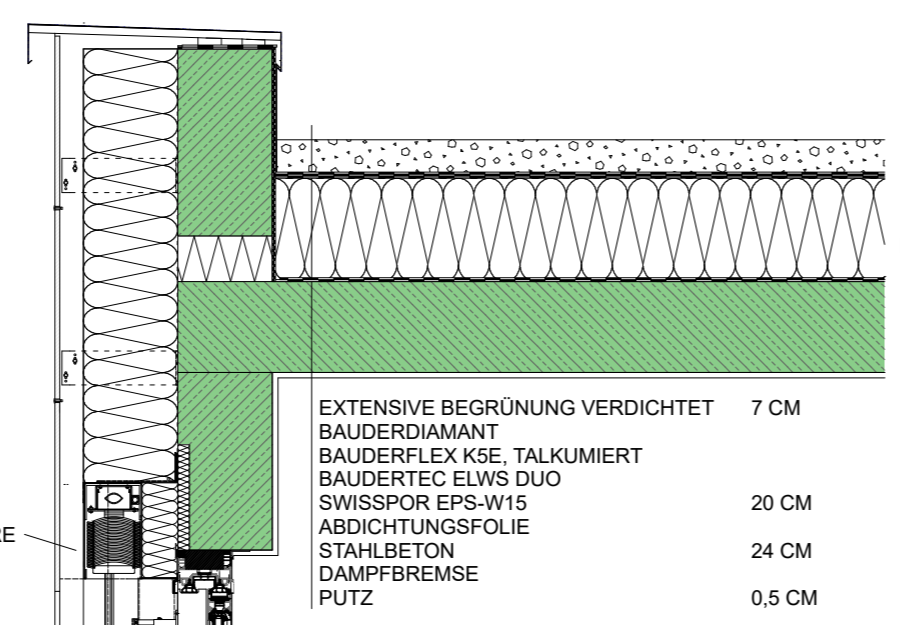

PANORAMARESTAURANT STIGLREITH

Swisspearl Sunskin Roof-Lap Halbzellenmodul