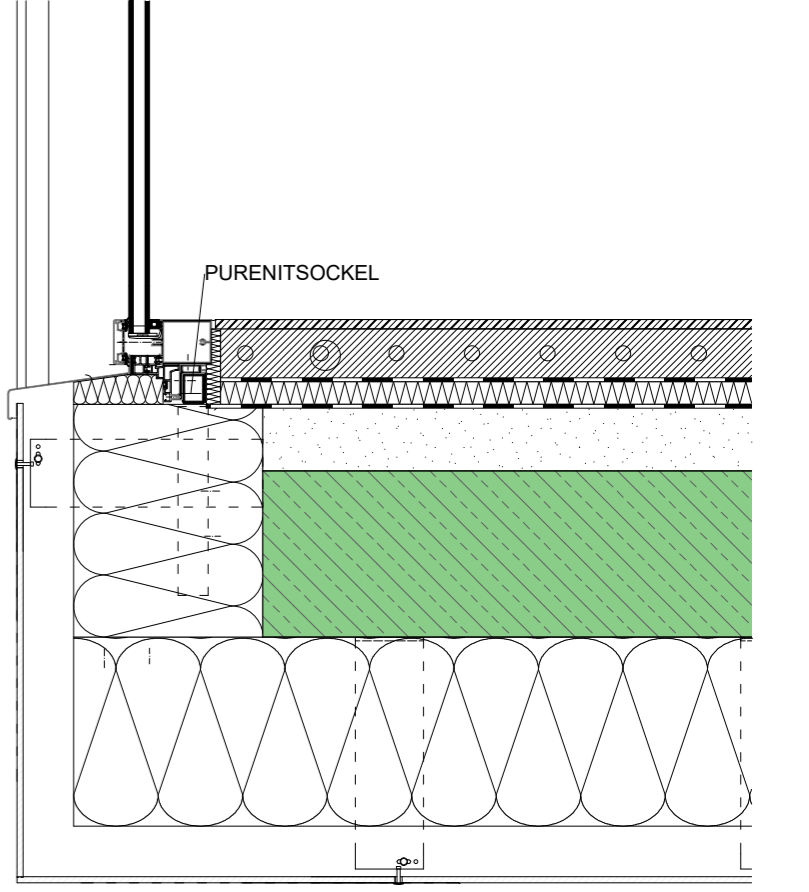

Ansicht Ost

Ansicht Nord

Ansicht West

Ansicht Süd

HEBESCHIEBETÜRE 3-FACH VERGLAST RAL-MONTAGE GEM. Ö-NORM B5320