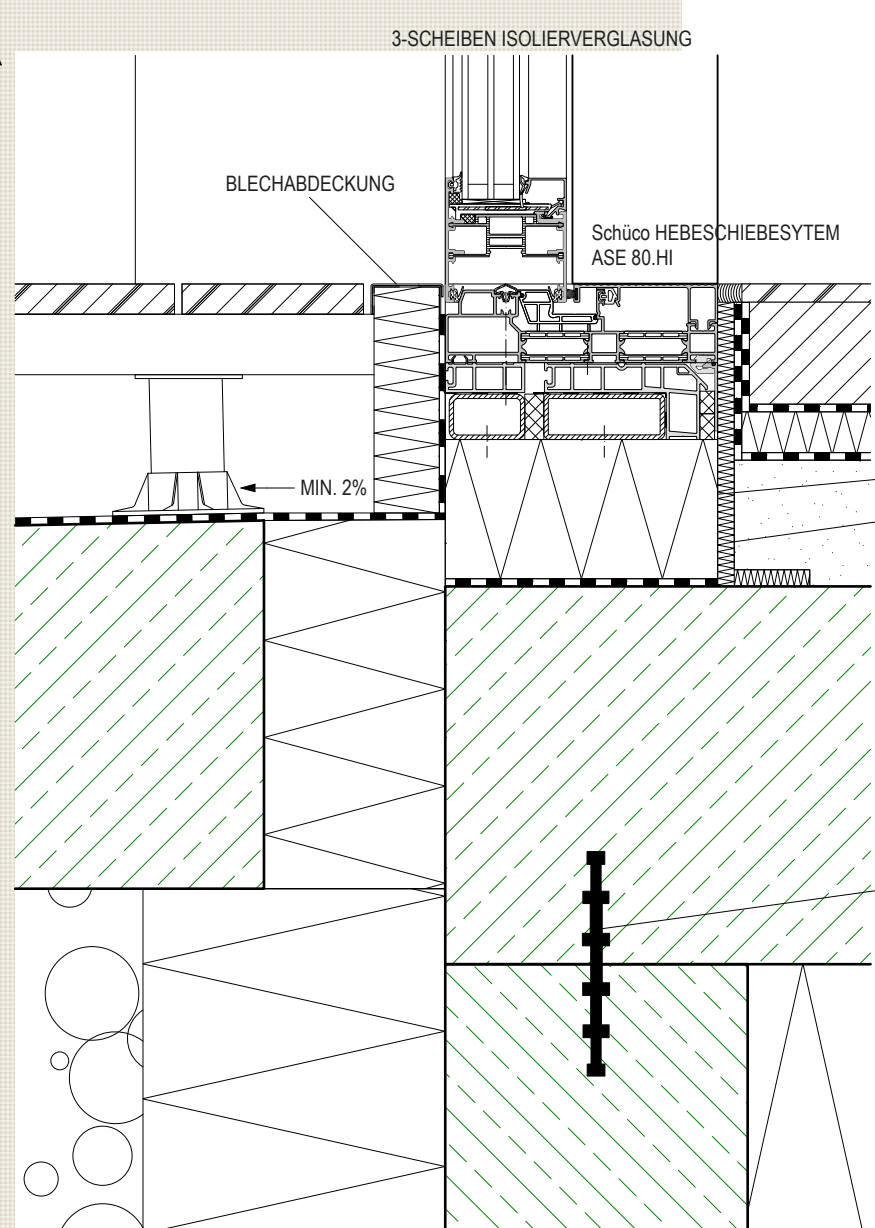

DETAIL A  
M 1:5

DETAIL B  
M 1:5

DETAIL C

Swisspearl Plank Original CP 080

Accoya Color Grey Terrassendielen

Baumit CreativTop

Sunovation eFORM clear

Bodenplatte Ester Beton Grau

Landhausdielen 180 4V Eiche tabakgrau Sauvage retro strukturiert

SCHNITT A

DETAIL C  
M 1:10

DETAIL D  
M 1:10