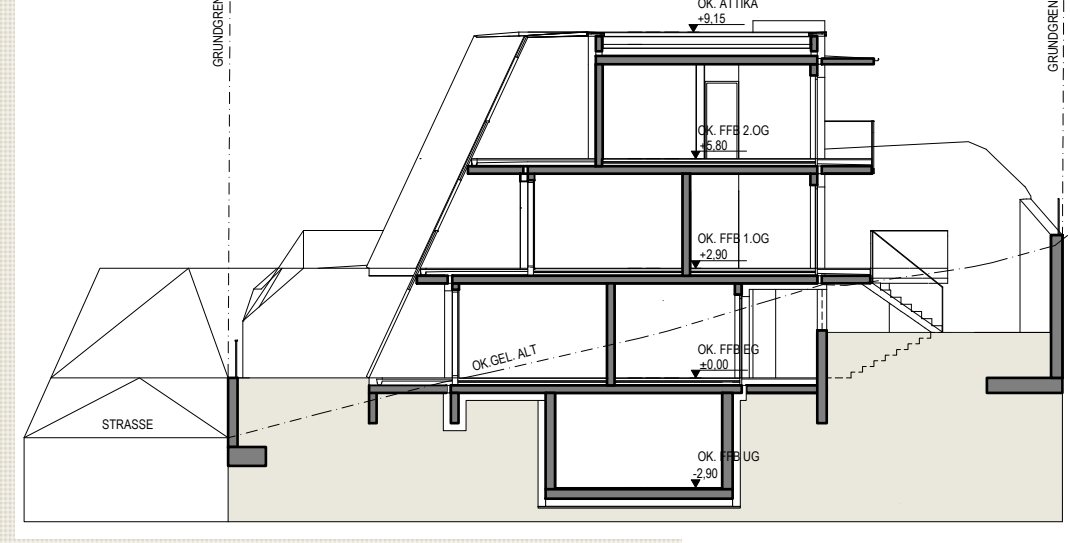

DETAIL A  
M 1:5

DETAIL B  
M 1:5

DETAIL C

Swisspearl Plank Original CP 080

Accoya Color Grey Terrassendielen

Baumit CreativTop

Sunovation eFORM clear

Bodenplatte Ester Beton Grau

Landhausdielen 180 4V Eiche tabakgrau Sauvage retro strukturiert

SCHNITT A

DETAIL C  
M 1:10

DETAIL D  
M 1:10