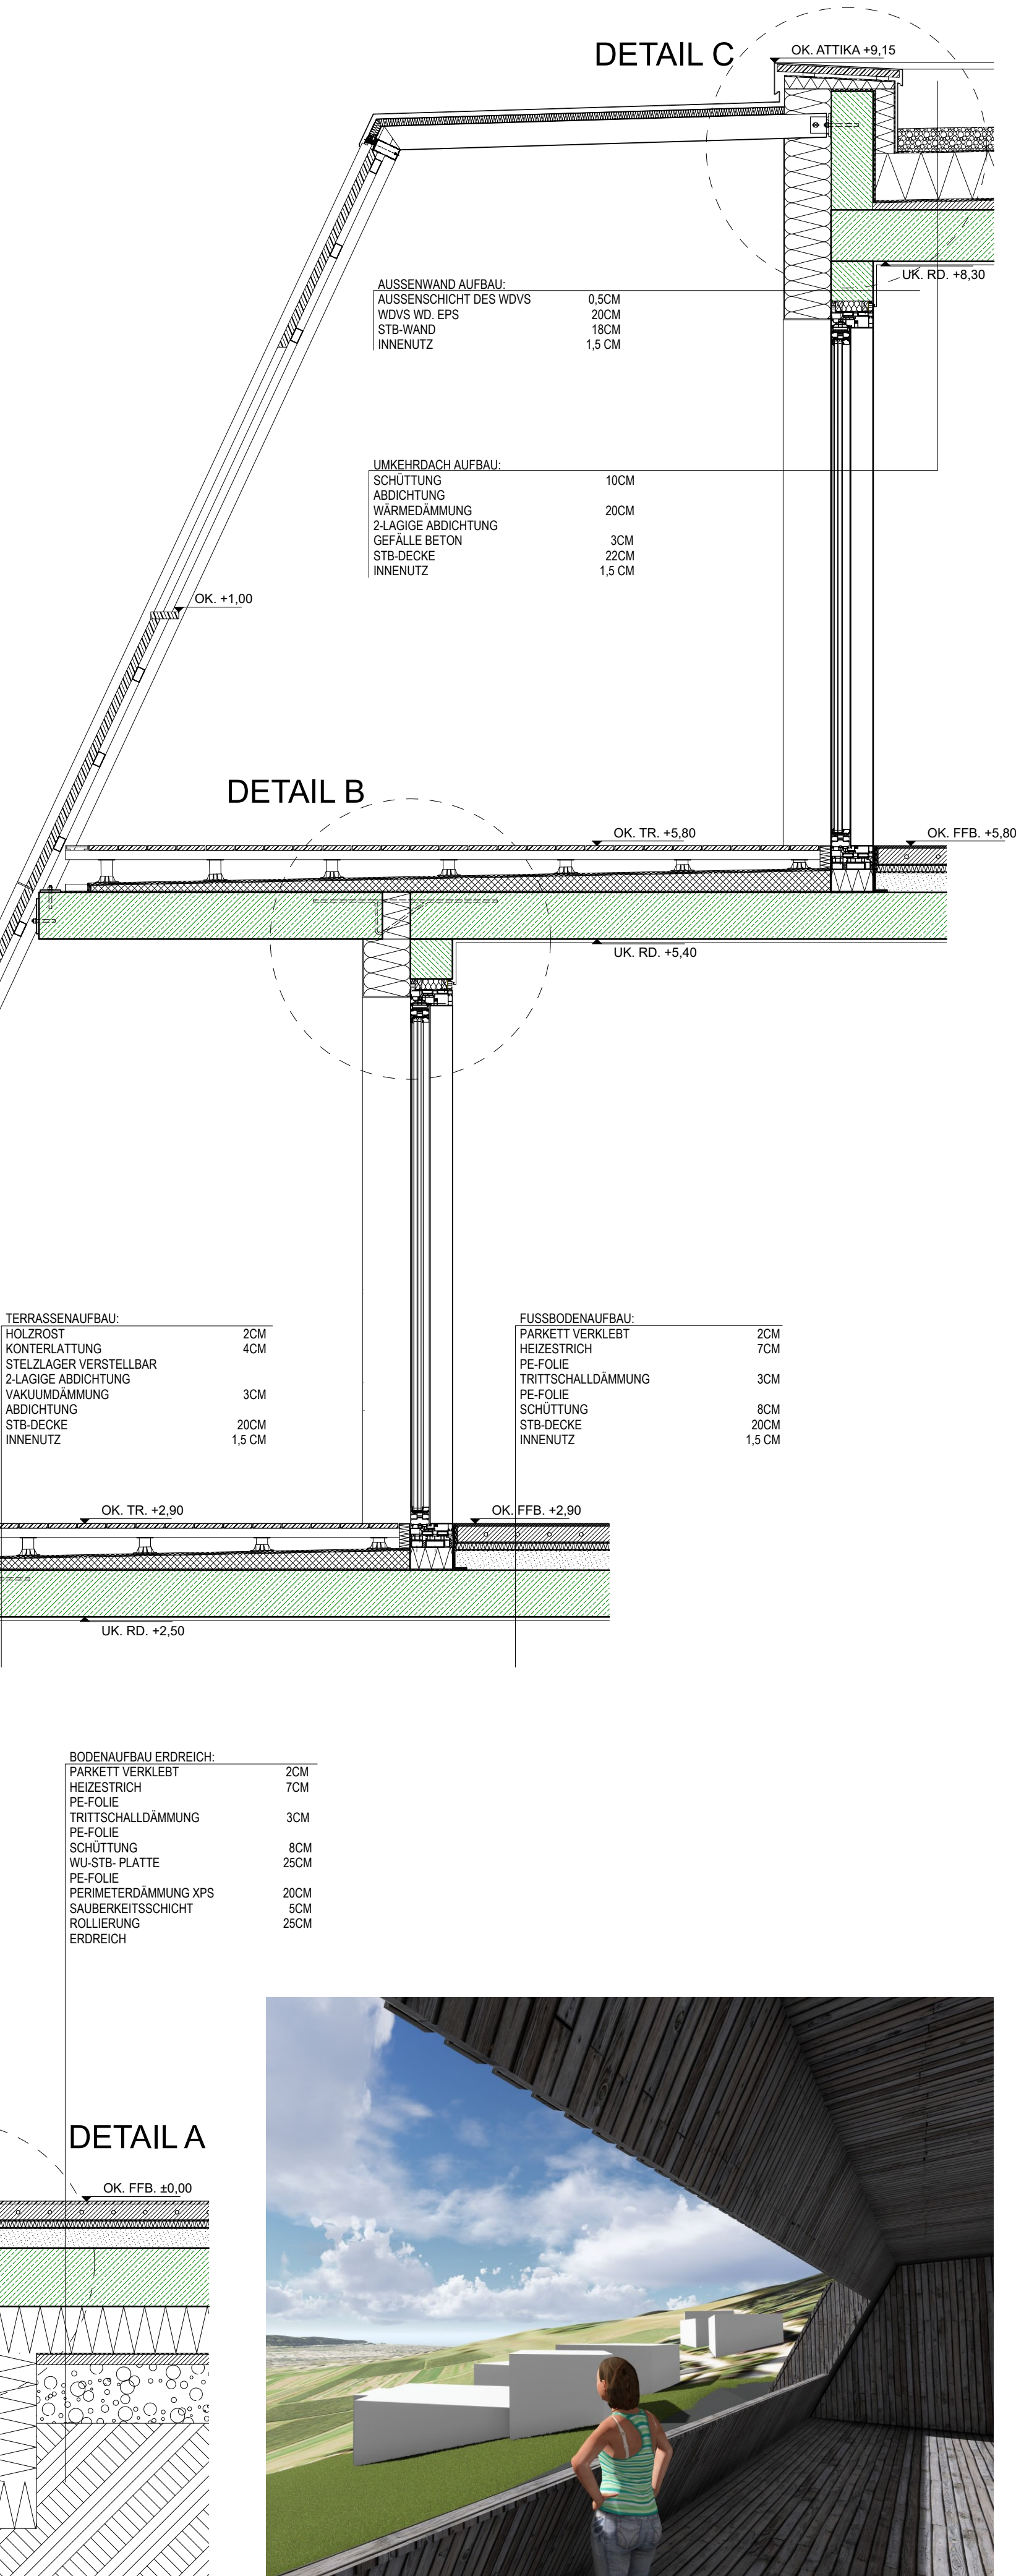

DETAIL A  
M 1:5

DETAIL B  
M 1:5

DETAIL C

Swisspearl Plank Original CP 080

Accoya Color Grey Terrassendielen

Baumit CreativTop

Sunovation eFORM clear

Bodenplatte Ester Beton Grau

Landhausdielen 180 4V Eiche tabakgrau Sauvage retro strukturiert

SCHNITT A

DETAIL C  
M 1:10

DETAIL D  
M 1:10