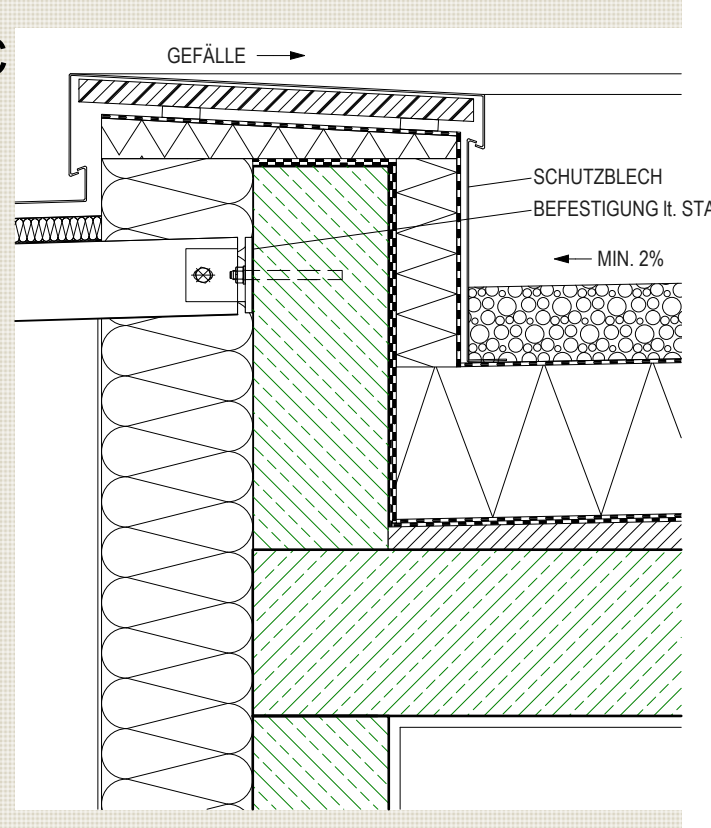

DETAIL A  
M 1:5

DETAIL B  
M 1:5

DETAIL C

Swisspearl Plank Original CP 080

Accoya Color Grey Terrassendielen

Baumit CreativTop

Sunovation eFORM clear

Bodenplatte Ester Beton Grau

Landhausdielen 180 4V Eiche tabakgrau Sauvage retro strukturiert

SCHNITT A

DETAIL C  
M 1:10

DETAIL D  
M 1:10