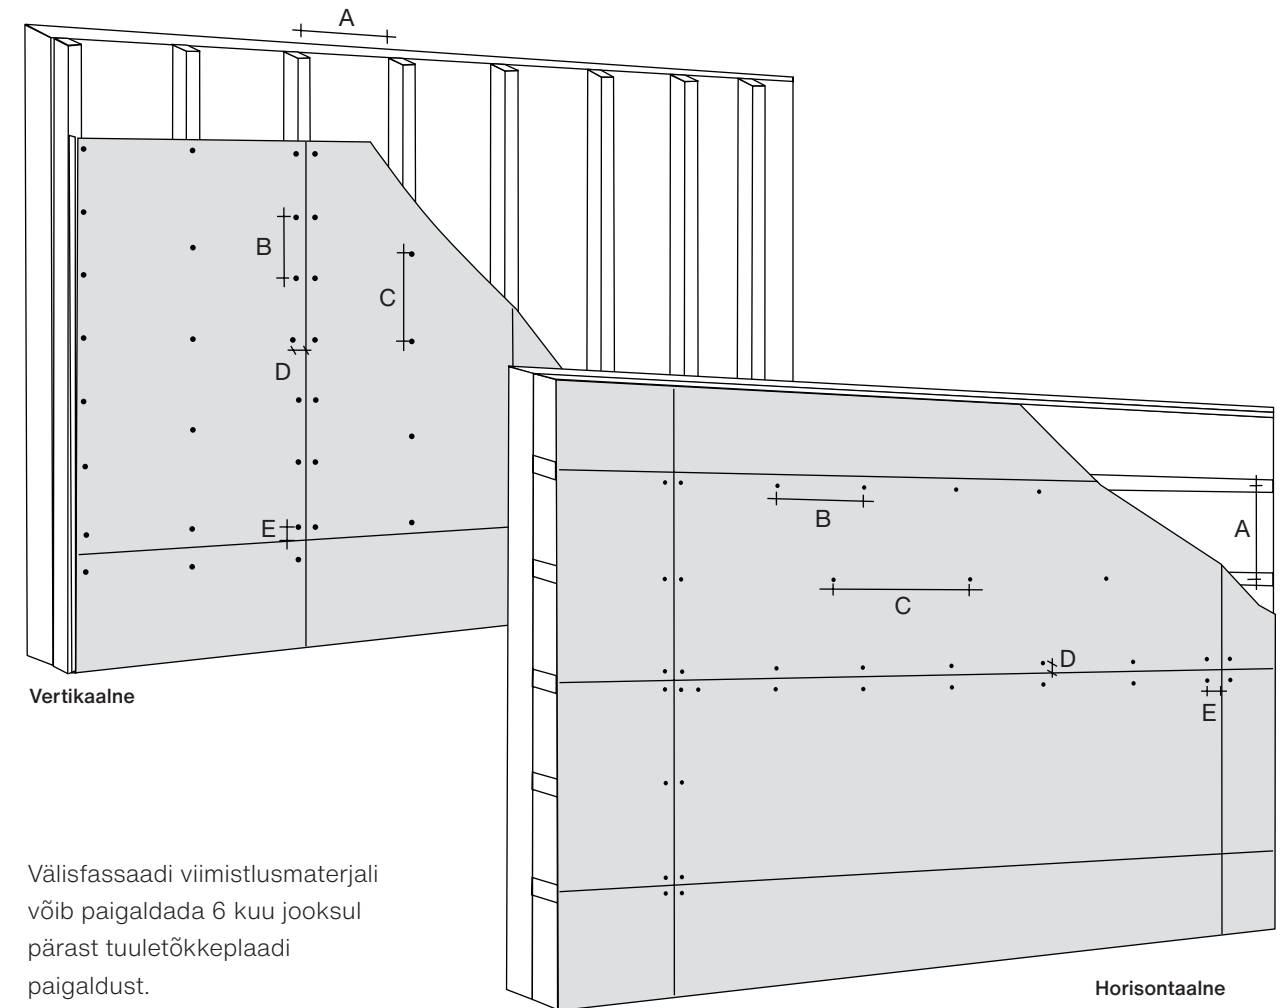

Tehnilised andmed

Mõõdud, mm	1200 x 3000 x 9 mm (35 tk/alus)
Kaal (kg/m ²)	~13,7 kg

Paigaldamine

Välisfassaadi viimistlusmaterjali võib paigaldada 6 kuu jooksul pärast tuuletõkkeplaadi paigaldust.

Kruvide soovitus	A (mm)	B (mm)	C (mm)	D (mm)	E (mm)
 Puurotsaga kruvid KFR AISI 410 4.2x32	600	200	300	20	70
 Puurotsaga kruvid KFR AISI 410 4.2x19	600	200	300	20	70