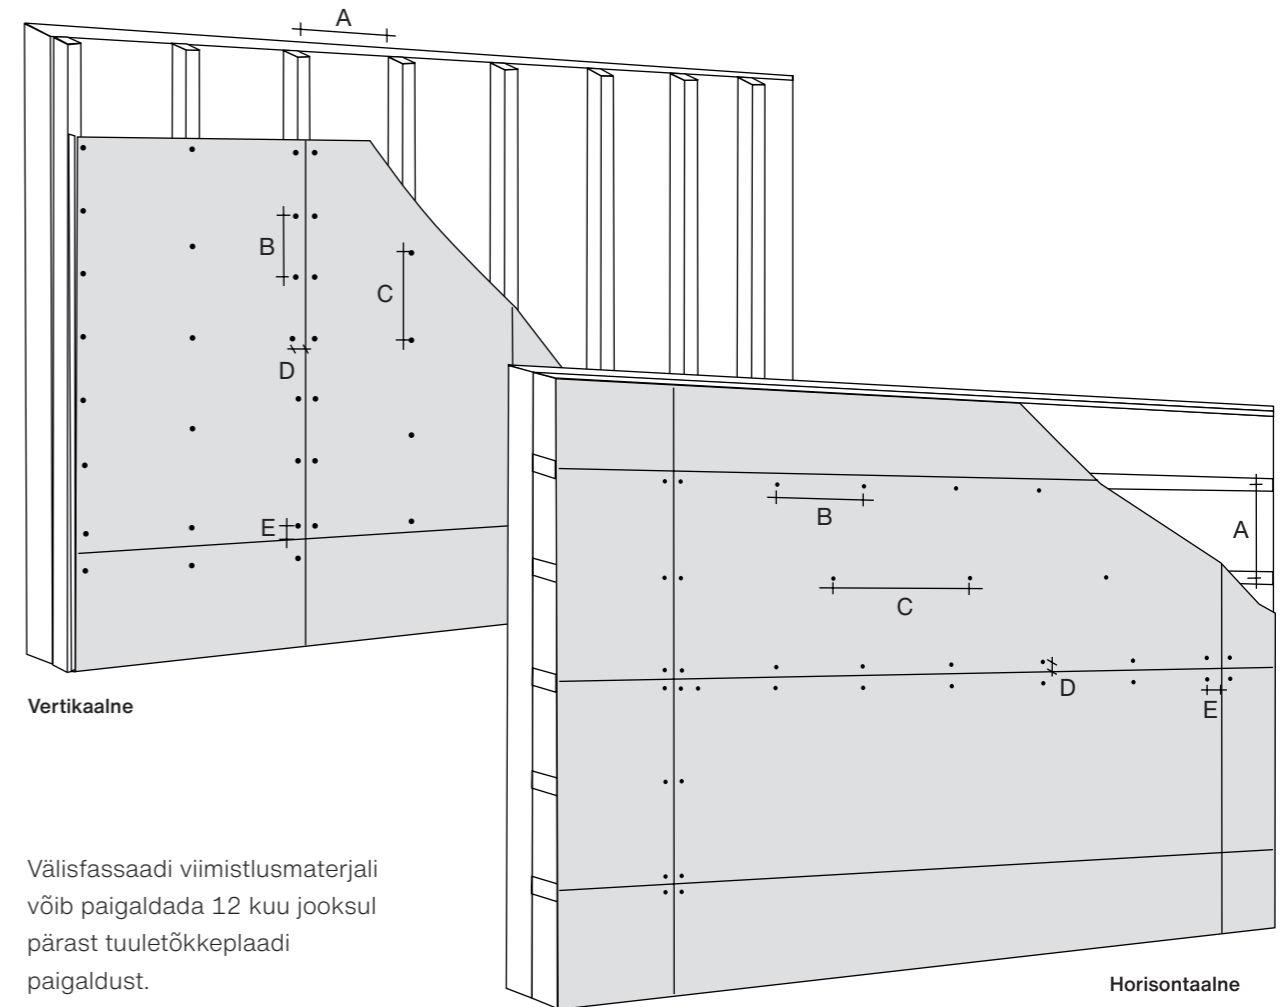

Tehnilised andmed

Mõõdud, mm	1200 x 3000 x 4,5 mm 1200 x 3000 x 9 mm
Kaal (kg/m ²)	~ 7,6 kg ~13,5kg

Paigaldamine

Välisfassaadi viimistlusmaterjali võib paigaldada 12 kuu jooksul pärast tuuletõkkeplaadi paigaldust.