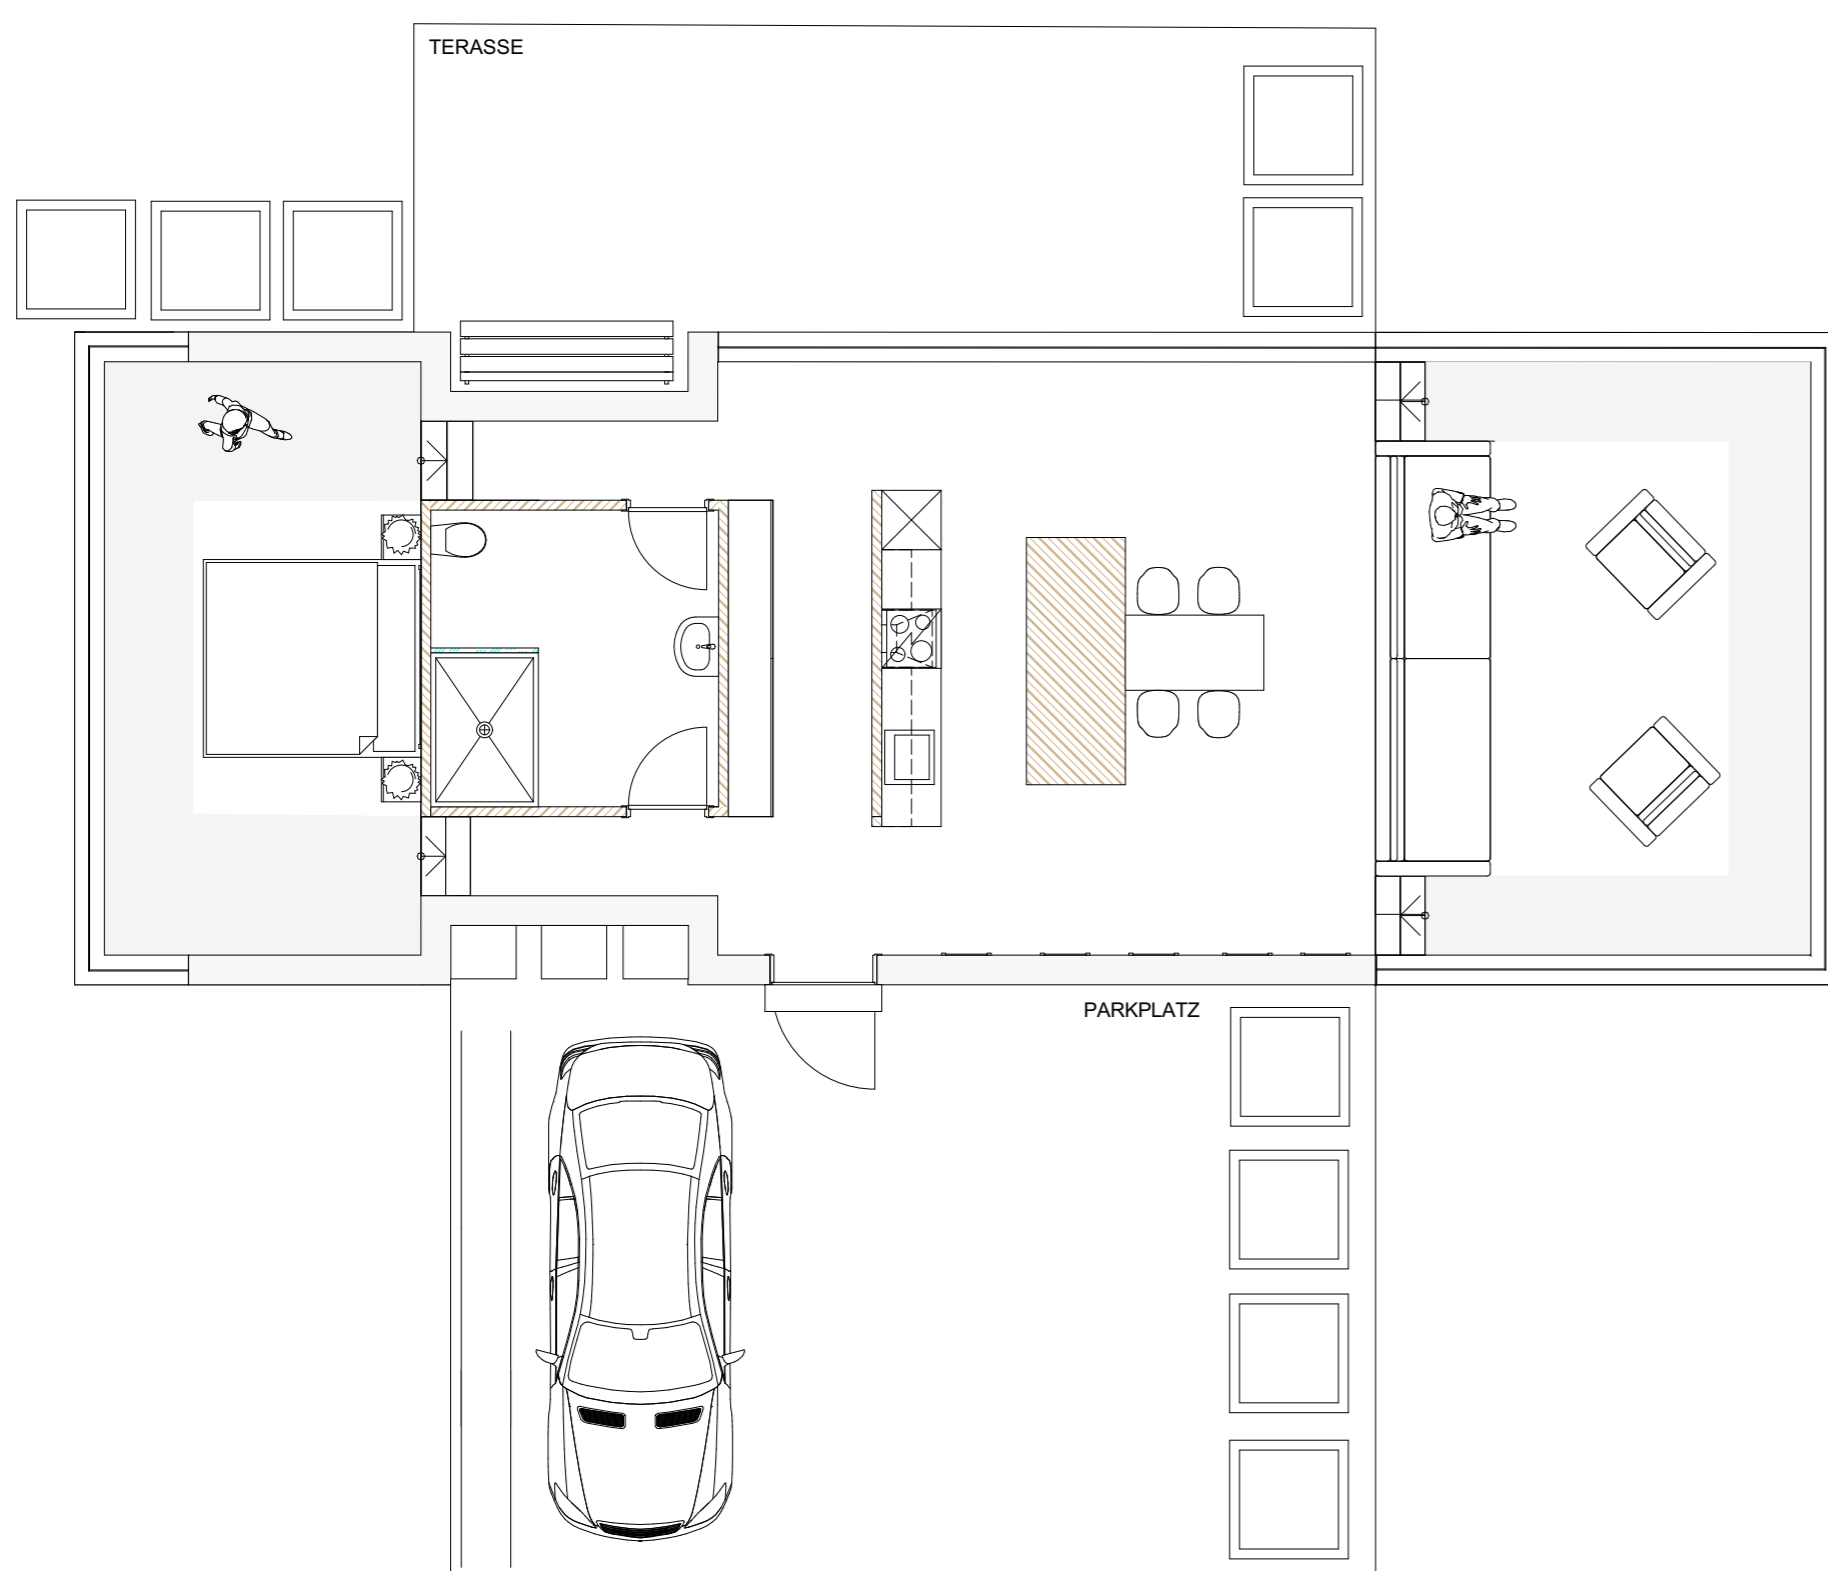

# SWISSPEARL

Clina  
1200mm x 249mm x 6mm  
Nobilis - Crystal 123

Clina  
1200mm x 249mm x 6mm  
Nobilis - Crystal 123

**Projektverfasser:**  
Melanie Tengler

**Projektbetreuer:**  
Herr Arch. DI Vinzenz Zeilinger  
Herr Arch. DI Roland Lienbacher

**Projektinformationen:**  
Ein junges Paar wünscht sich ein Einraumhaus mit ca 100 m2. Es soll auf dem Elterlichen Grundstück gebaut werden, welches über alle notwendigen infrastrukturischen Voraussetzungen verfügt. Wichtig zu beachten sind die offenen bzw. fließenden Räumen sowie der hamonische Übergang zwischen innen und außen.