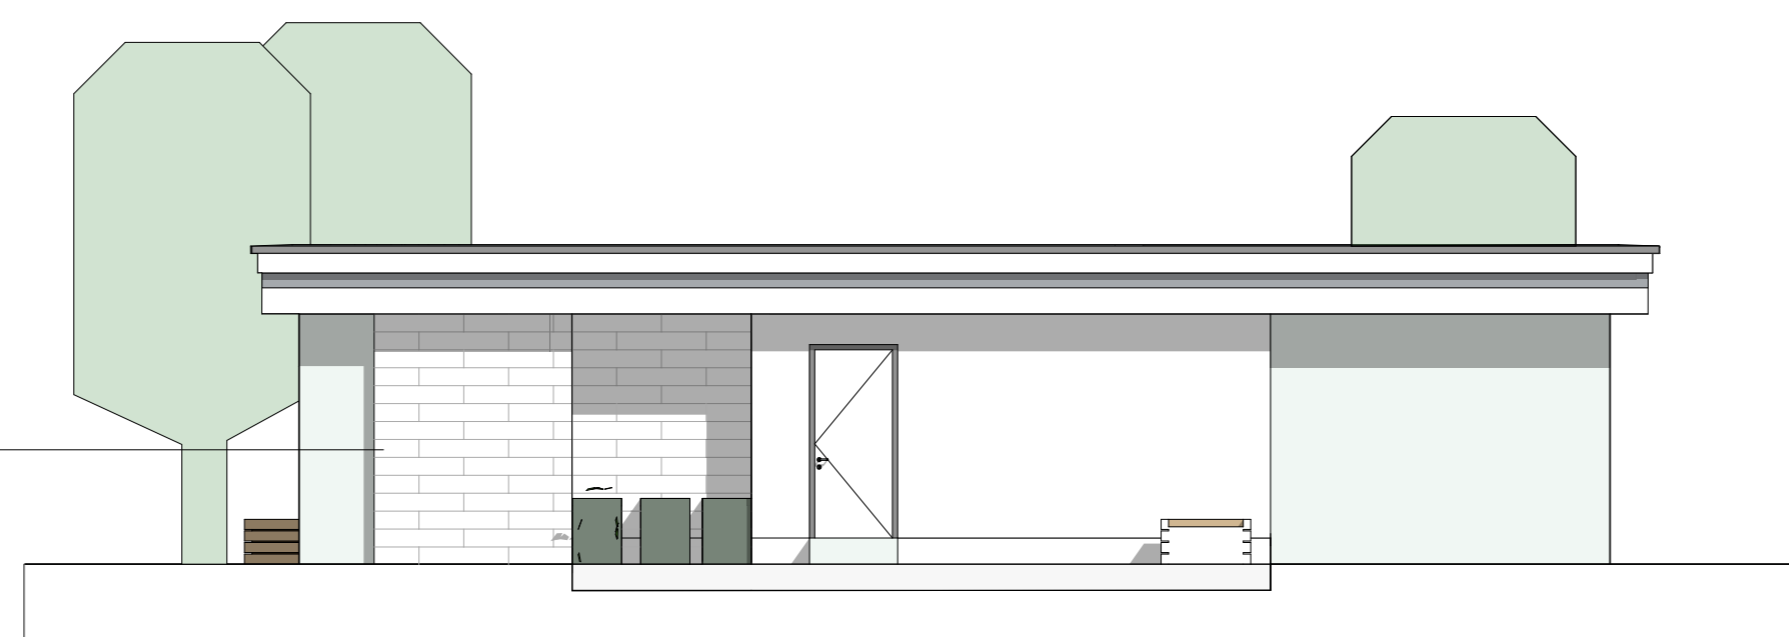

# SWISSPEARL

Clina  
1200mm x 249mm x 6mm  
Nobilis - Crystal 123

Clina  
1200mm x 249mm x 6mm  
Nobilis - Crystal 123

**Projektverfasser:**  
Melanie Tengler

**Projektbetreuer:**  
Herr Arch. DI Vinzenz Zeilinger  
Herr Arch. DI Roland Lienbacher

**Projektinformationen:**  
Ein junges Paar wünscht sich ein Einraumhaus mit ca 100 m2. Es soll auf dem Elterlichen Grundstück gebaut werden, welches über alle notwendigen infrastrukturischen Voraussetzungen verfügt. Wichtig zu beachten sind die offenen bzw. fließenden Räumen sowie der hamonische Übergang zwischen innen und außen.