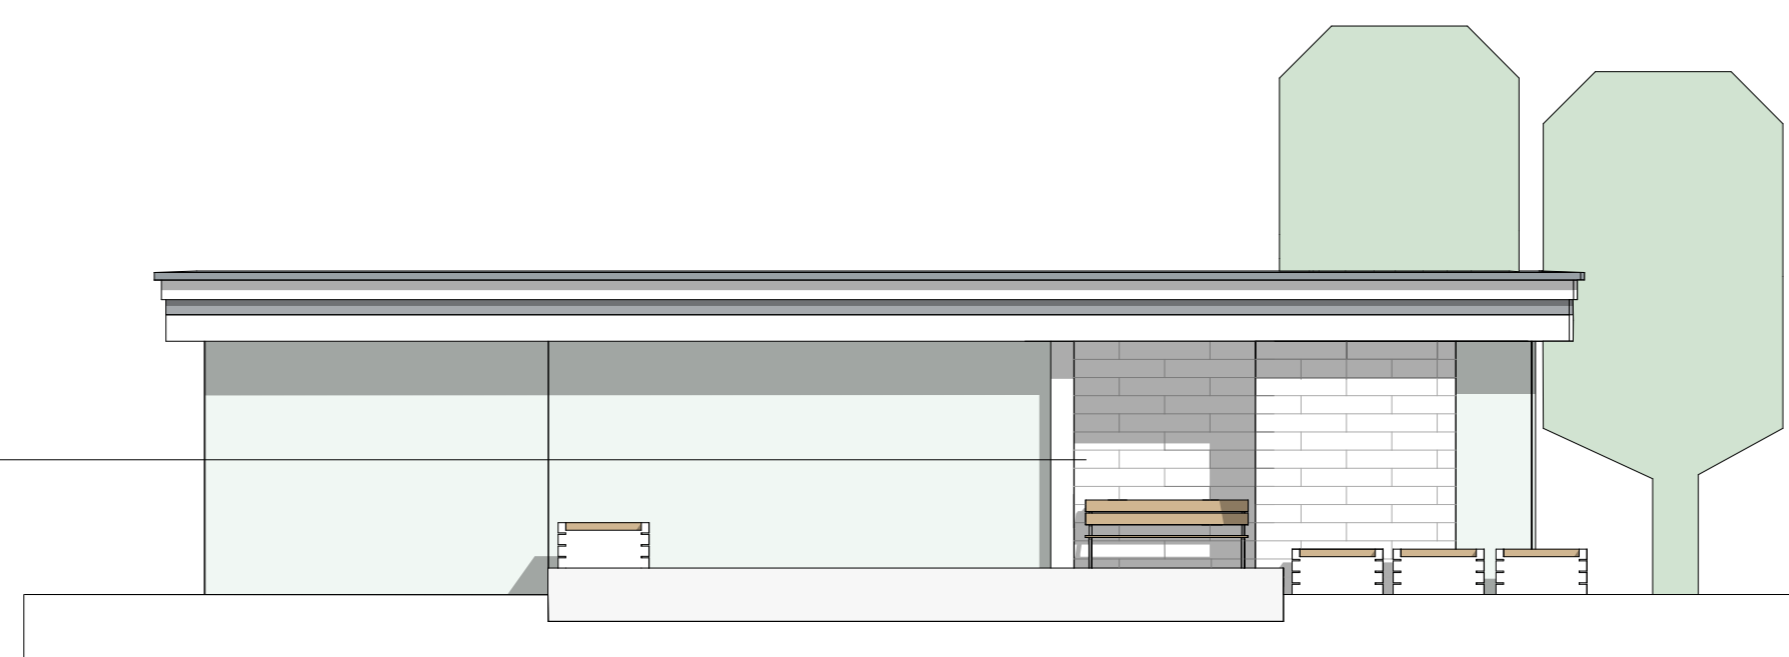

## Architektur Schülerwettbewerb

# SWISSPEARL

Clina  
1200mm x 249mm x 6mm  
Nobilis - Crystal 123

Clina  
1200mm x 249mm x 6mm  
Nobilis - Crystal 123

**Projektverfasser:**  
Melanie Tengler

**Projektbetreuer:**  
Herr Arch. DI Vinzenz Zeilinger  
Herr Arch. DI Roland Lienbacher

**Projektinformationen:**  
Ein junges Paar wünscht sich ein Einraumhaus mit ca 100 m2. Es soll auf dem Elterlichen Grundstück gebaut werden, welches über alle notwendigen infrastrukturischen Voraussetzungen verfügt. Wichtig zu beachten sind die offenen bzw. fließenden Räumen sowie der hamonische Übergang zwischen innen und außen.