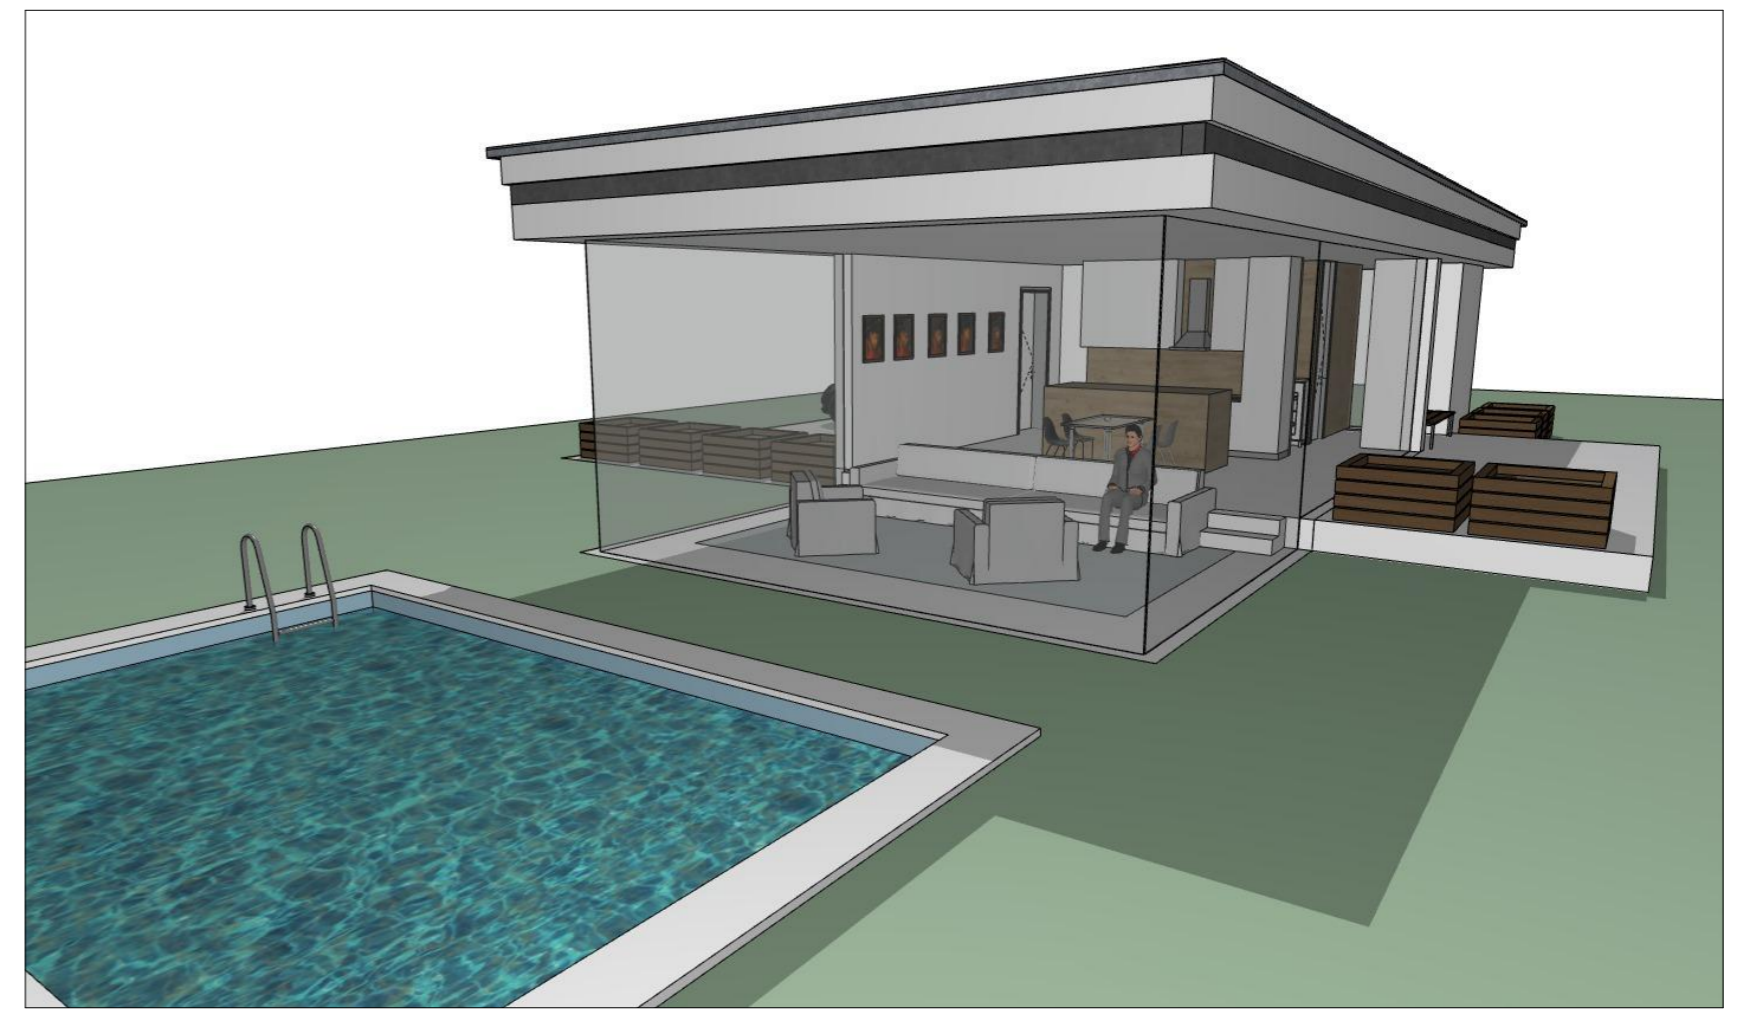

## Architektur Schülerwettbewerb

# SWISSPEARL

Clina  
1200mm x 249mm x 6mm  
Nobilis - Crystal 123

Clina  
1200mm x 249mm x 6mm  
Nobilis - Crystal 123

**Projektverfasser:**  
Melanie Tengler

**Projektbetreuer:**  
Herr Arch. DI Vinzenz Zeilinger  
Herr Arch. DI Roland Lienbacher

**Projektinformationen:**  
Ein junges Paar wünscht sich ein Einraumhaus mit ca 100 m2. Es soll auf dem Elterlichen Grundstück gebaut werden, welches über alle notwendigen infrastrukturischen Voraussetzungen verfügt. Wichtig zu beachten sind die offenen bzw. fließenden Räumen sowie der hamonische Übergang zwischen innen und außen.