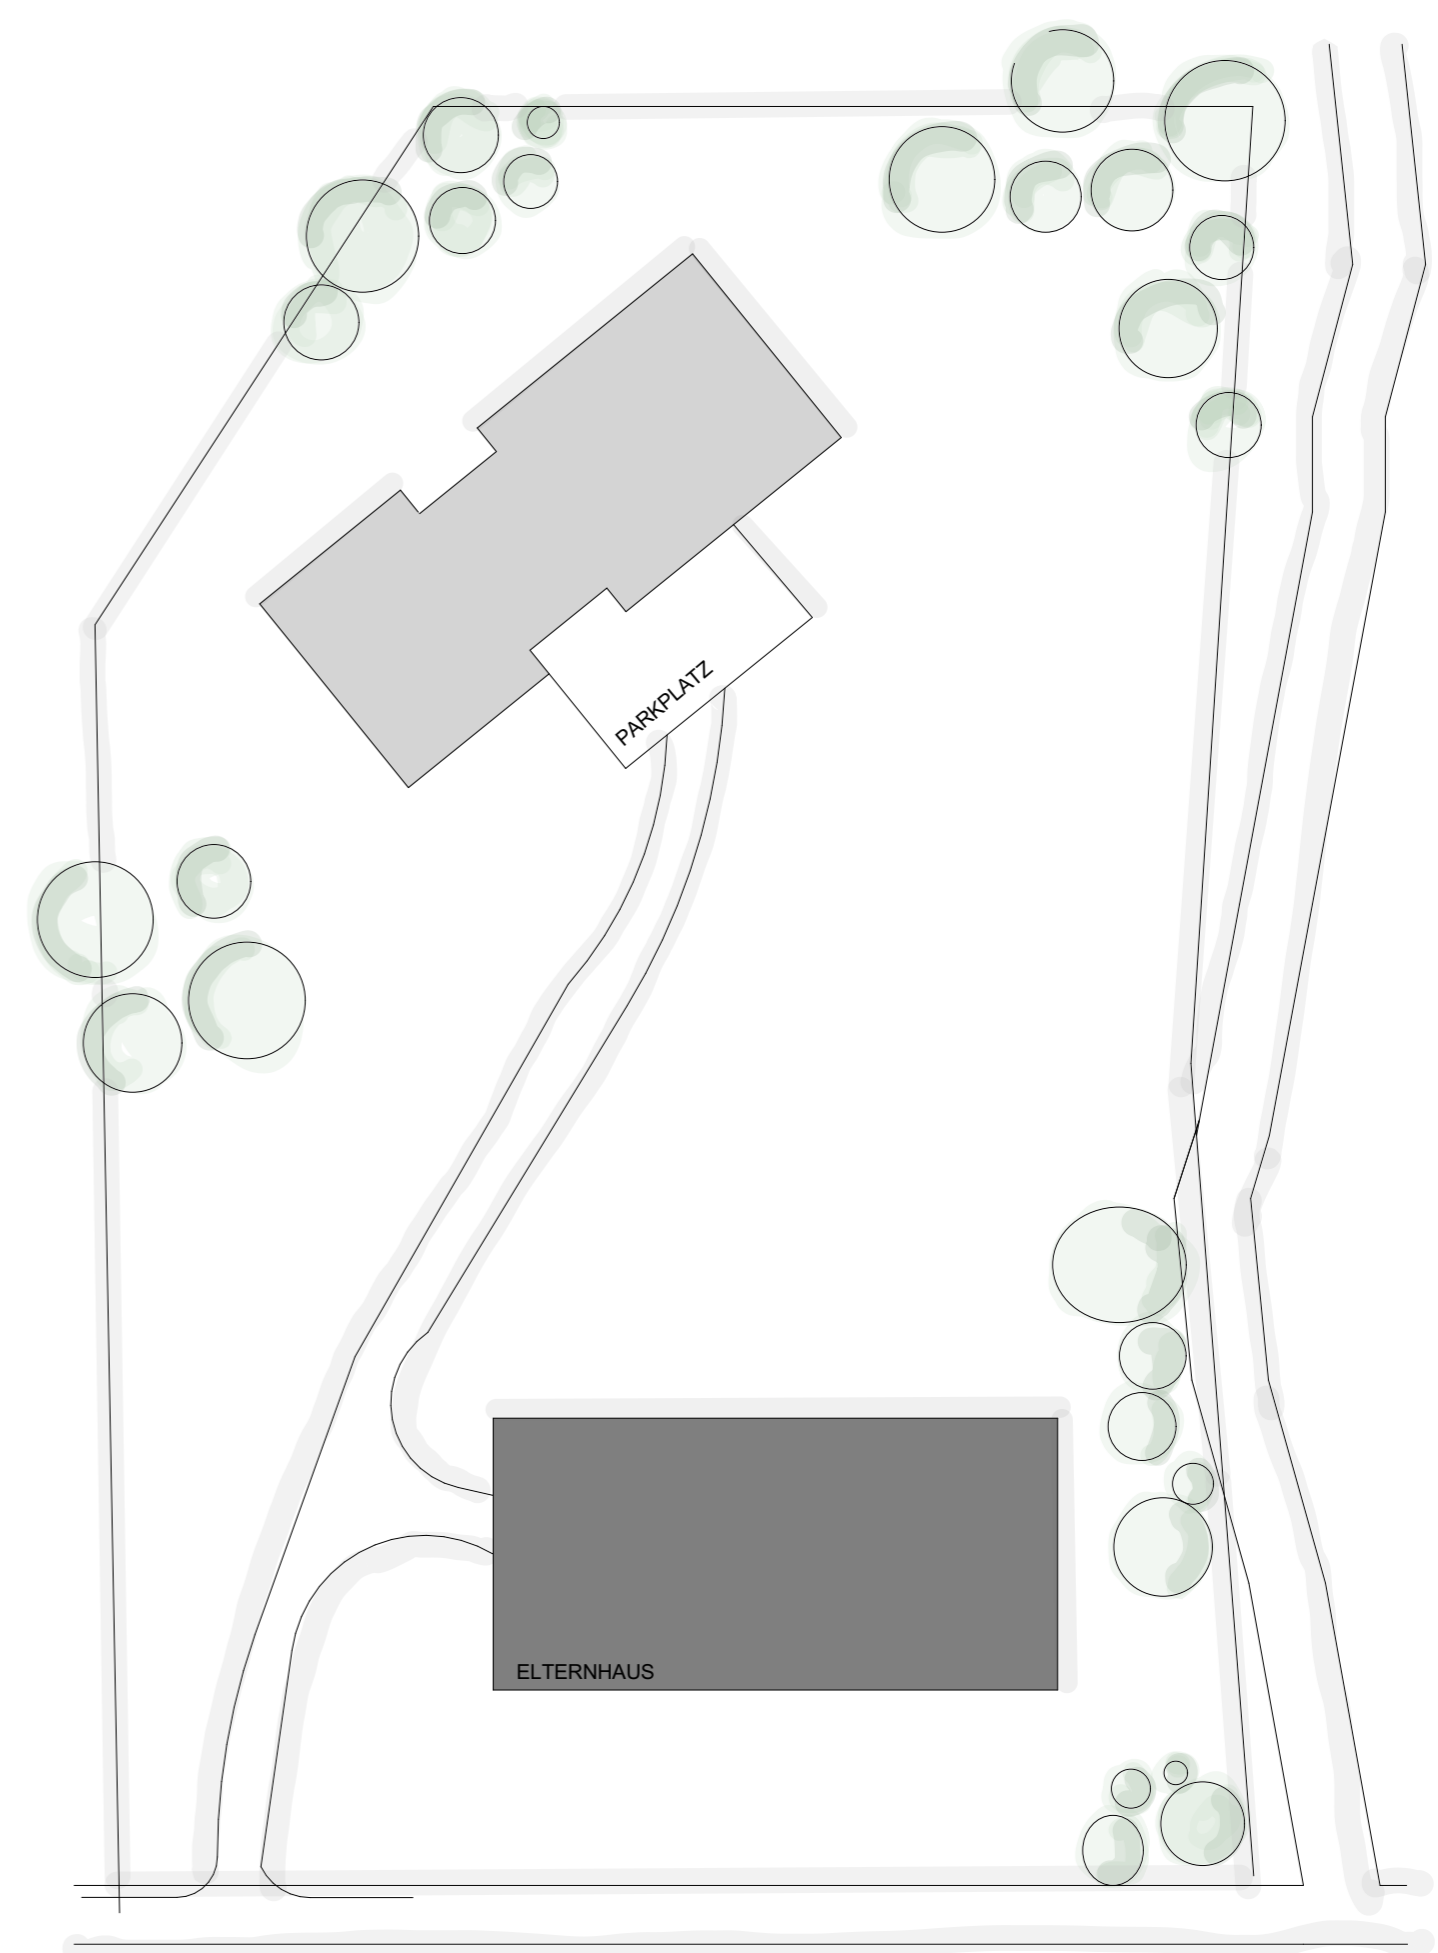

# 32. Swisspearl HTL-Trophy

## Architektur Schülerwettbewerb

# SWISSPEARL

Clina  
1200mm x 249mm x 6mm  
Nobilis - Crystal 123

Clina  
1200mm x 249mm x 6mm  
Nobilis - Crystal 123

**Projektverfasser:**  
Melanie Tengler

**Projektbetreuer:**  
Herr Arch. DI Vinzenz Zeilinger  
Herr Arch. DI Roland Lienbacher

**Projektinformationen:**  
Ein junges Paar wünscht sich ein Einraumhaus mit ca 100 m2. Es soll auf dem Elterlichen Grundstück gebaut werden, welches über alle notwendigen infrastrukturischen Voraussetzungen verfügt. Wichtig zu beachten sind die offenen bzw. fließenden Räumen sowie der hamonische Übergang zwischen innen und außen.