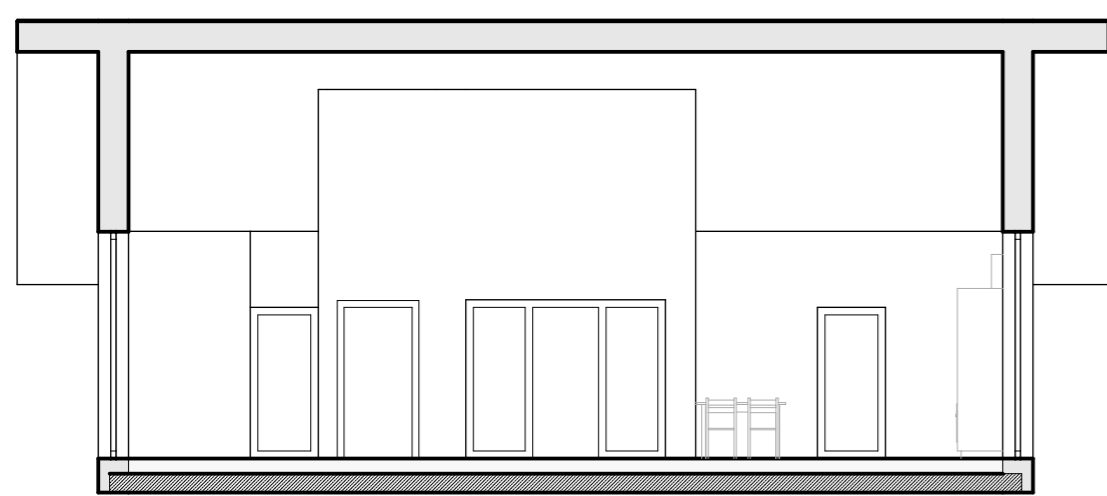

32. Swisspearl HTL-Trophy

Architektur Schülerwettbewerb

SCHNITT A-A

SCHNITT B-B

Projektverfasser:
Theresa Brunauer

Projektbetreuer:
Herr Arch. DI Vinzenz Zeilinger
Herr Arch. DI Roland Lienbacher

Projektinformationen: