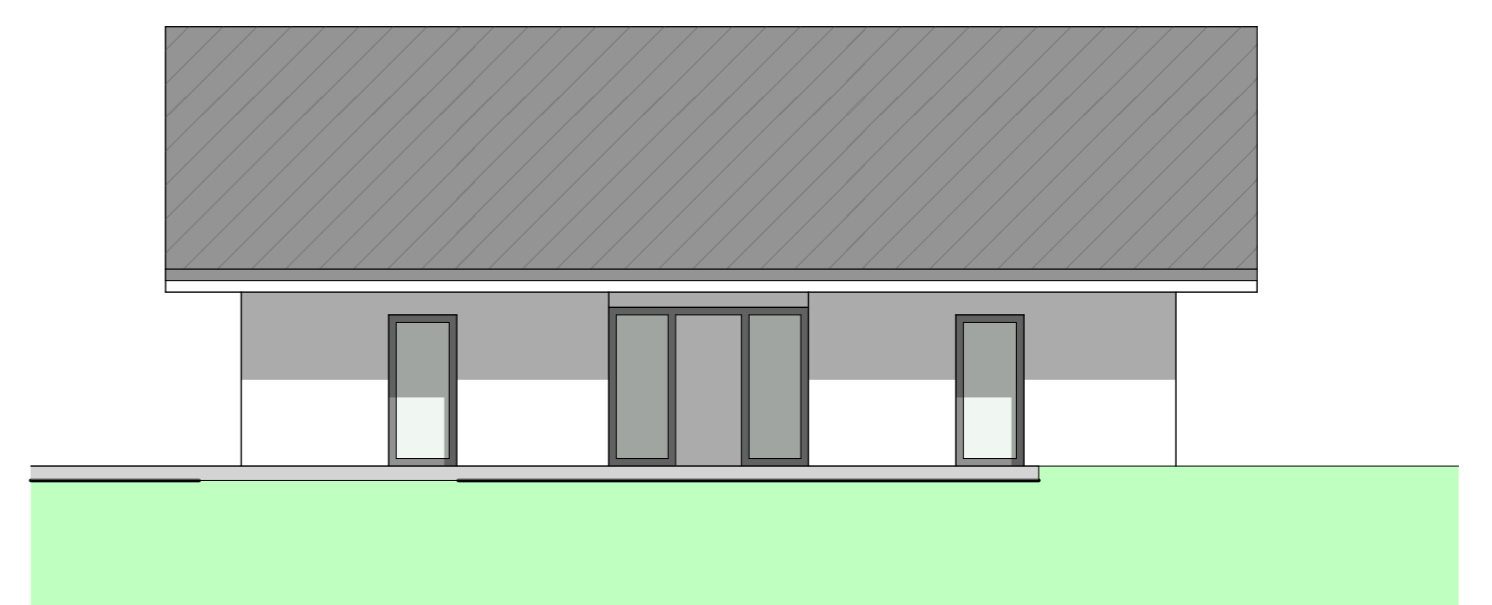

32. Swisspearl HTL-Trophy

Architektur Schülerwettbewerb

SCHNITT A-A

SCHNITT B-B

Projektverfasser:
Theresa Brunauer

Projektbetreuer:
Herr Arch. DI Vinzenz Zeilinger
Herr Arch. DI Roland Lienbacher

Projektinformationen: