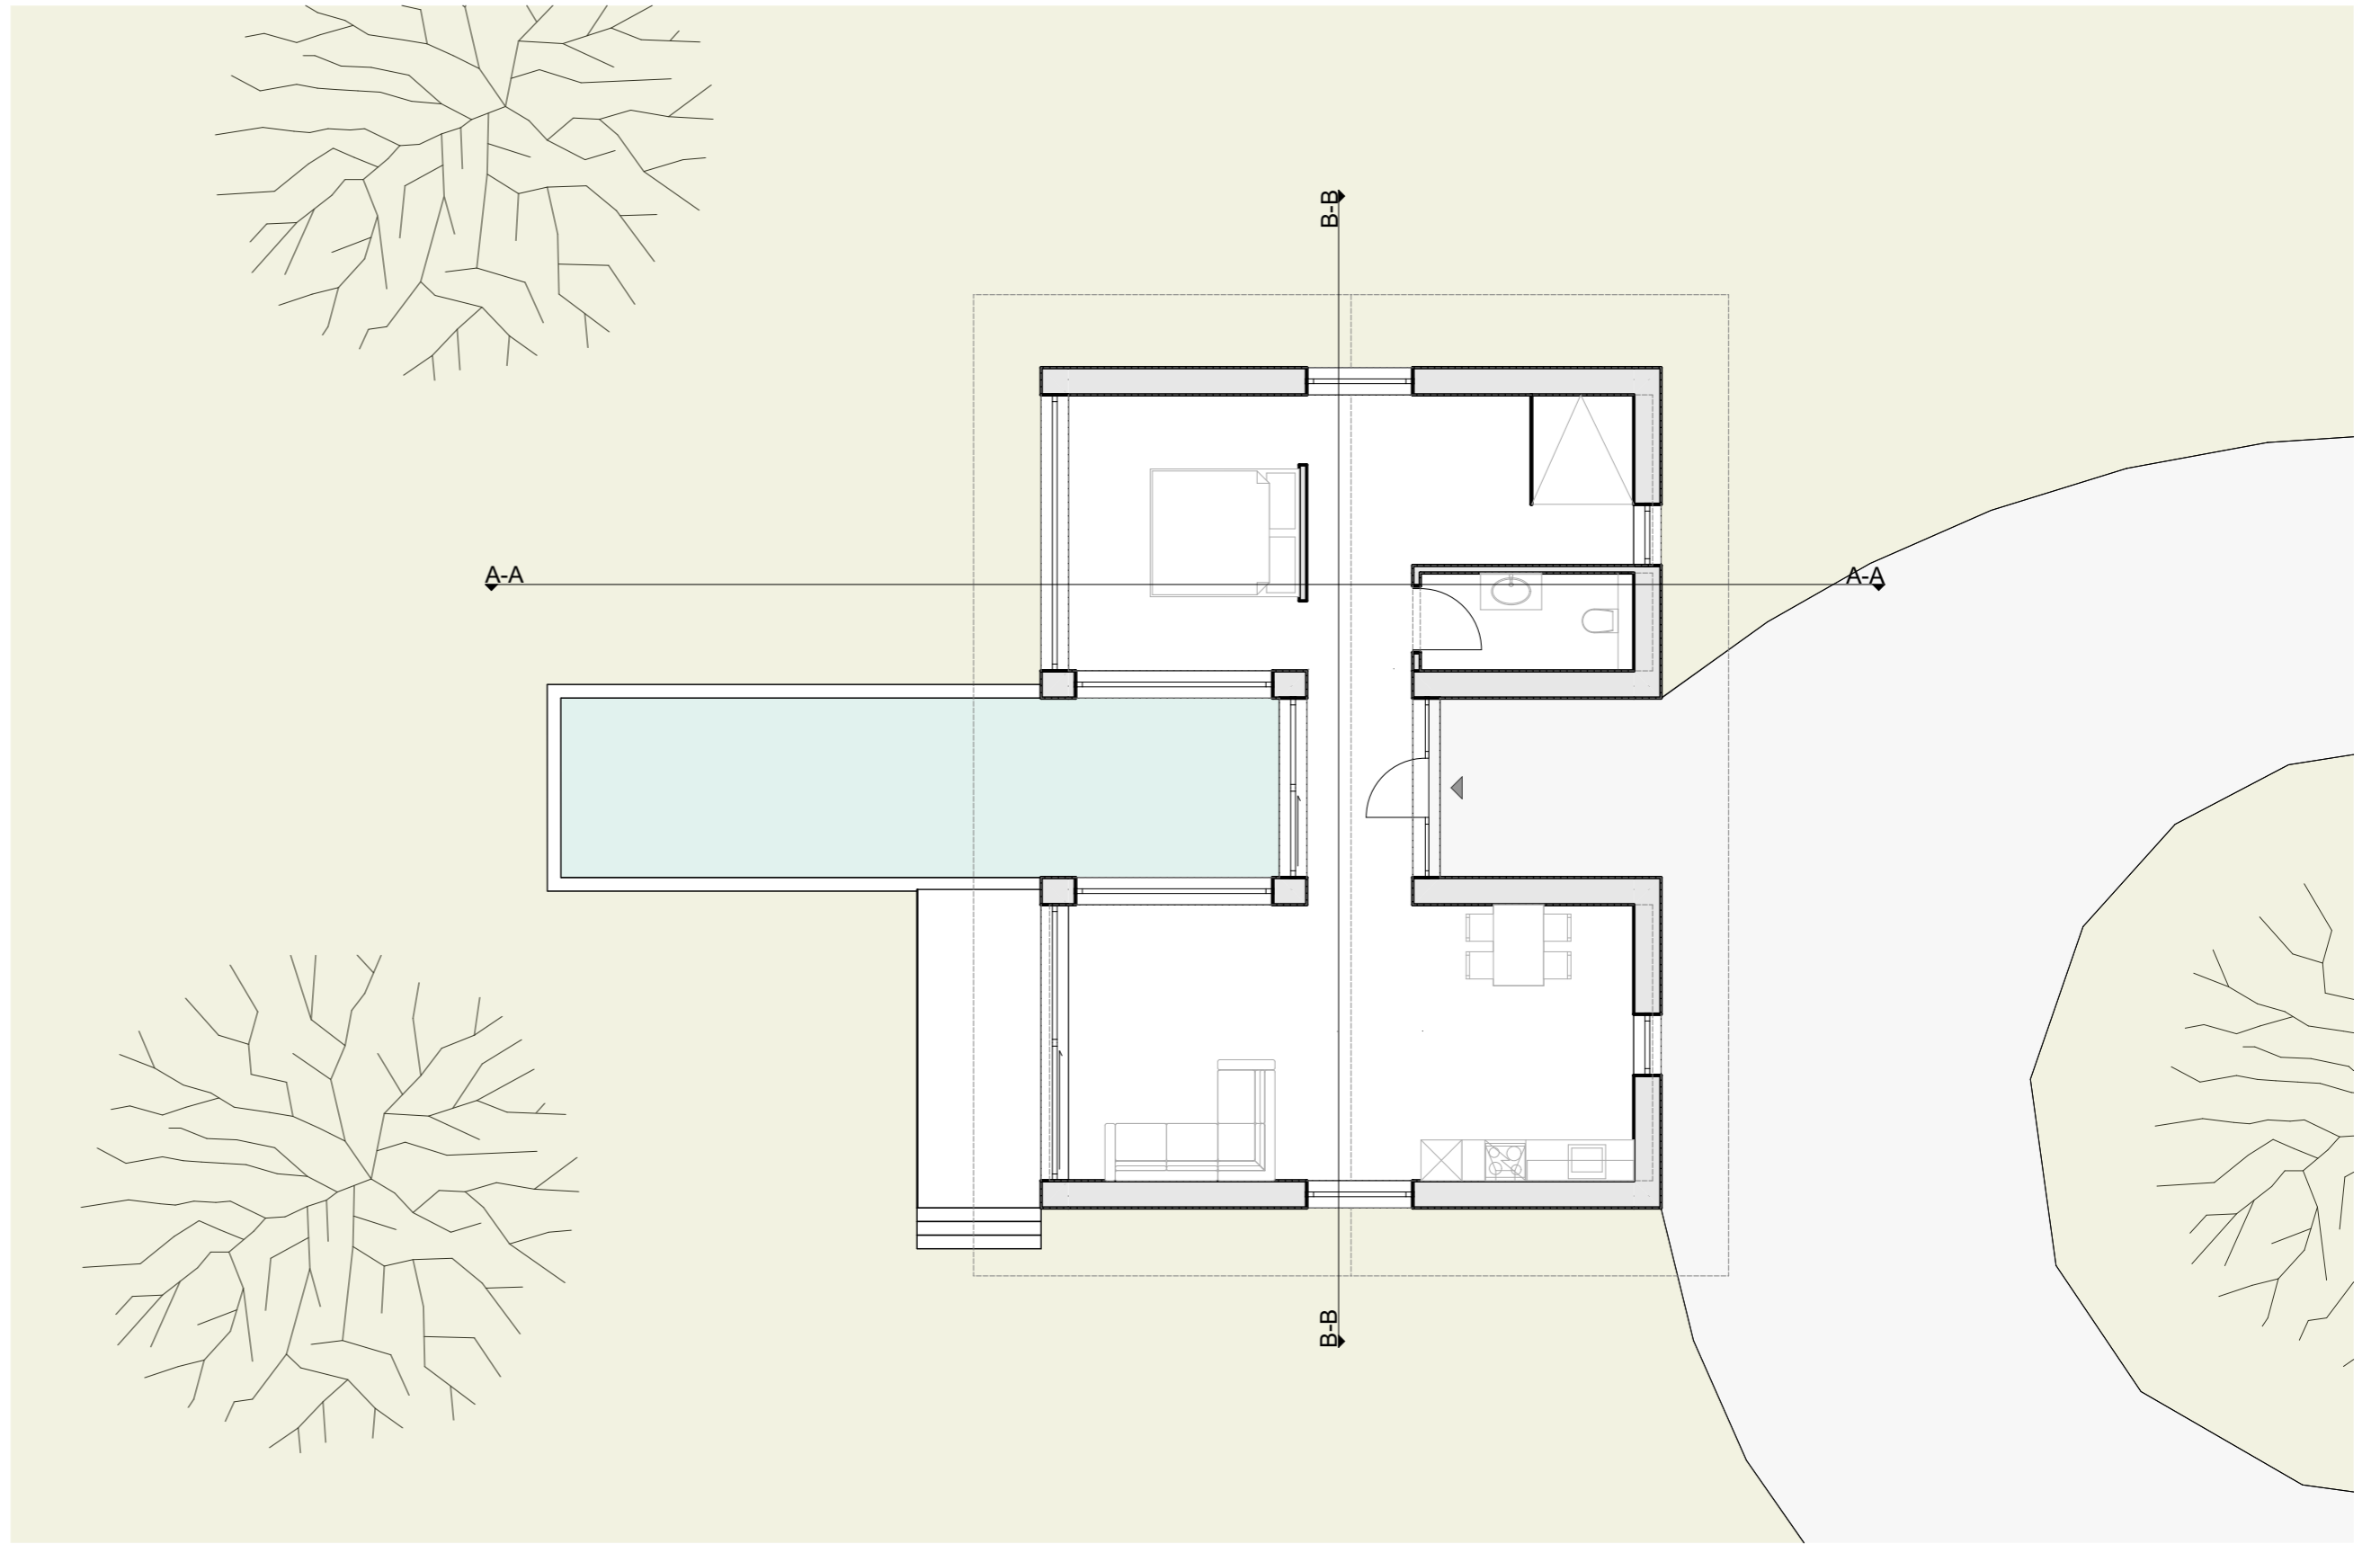

32. Swisspearl HTL-Trophy

Architektur Schülerwettbewerb

SCHNITT A-A

SCHNITT B-B

Projektverfasser:
Theresa Brunauer

Projektbetreuer:
Herr Arch. DI Vinzenz Zeilinger
Herr Arch. DI Roland Lienbacher

Projektinformationen: