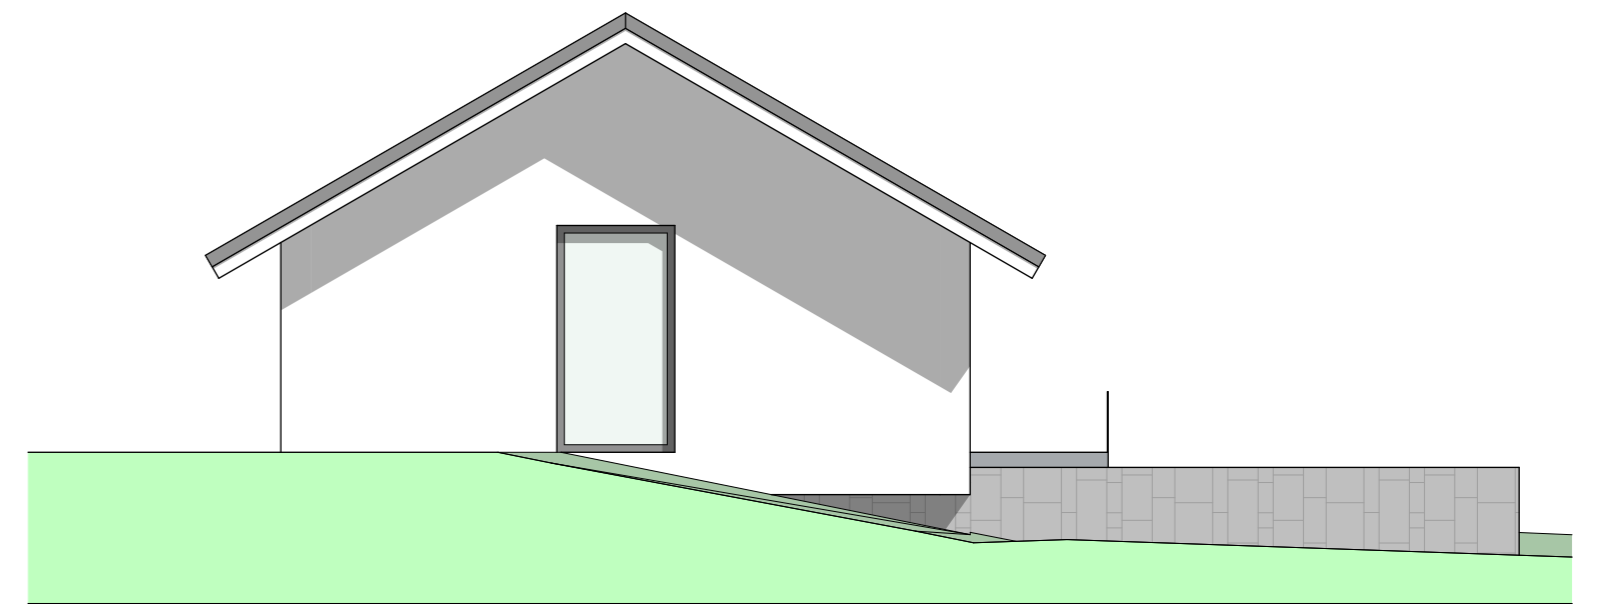

32. Swisspearl HTL-Trophy

Architektur Schülerwettbewerb

SCHNITT A-A

SCHNITT B-B

Projektverfasser:
Theresa Brunauer

Projektbetreuer:
Herr Arch. DI Vinzenz Zeilinger
Herr Arch. DI Roland Lienbacher

Projektinformationen: