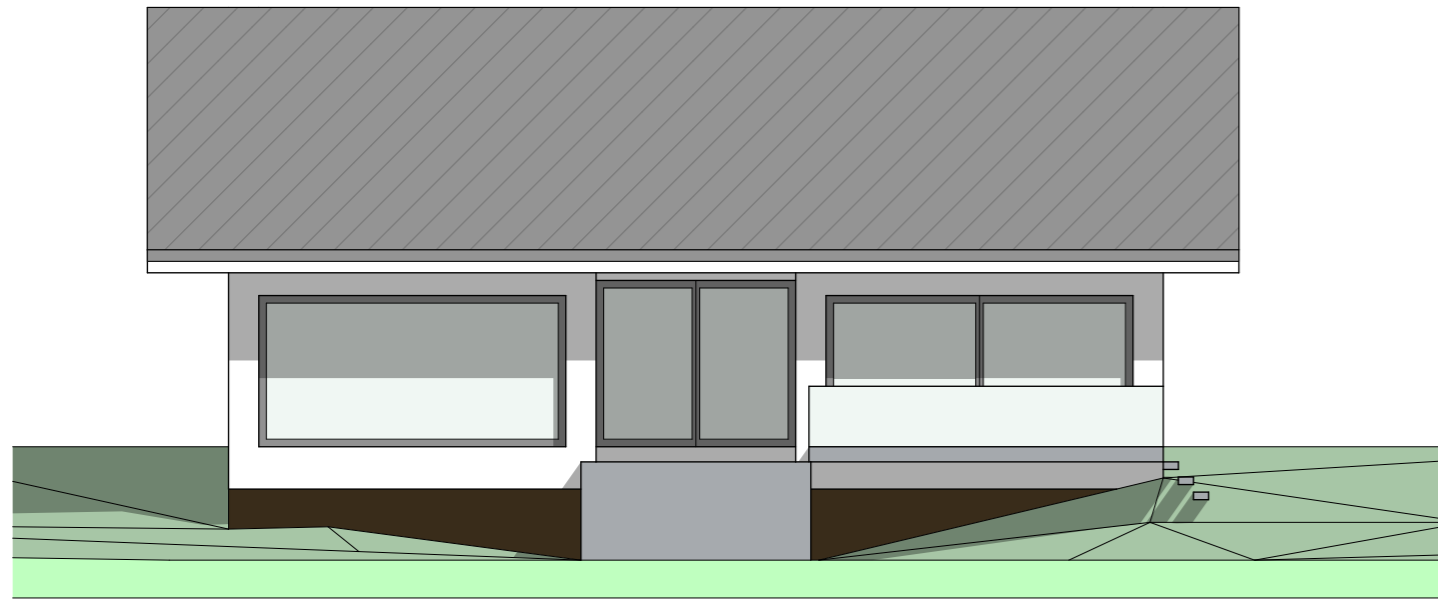

32. Swisspearl HTL-Trophy

Architektur Schülerwettbewerb

SCHNITT A-A

SCHNITT B-B

Projektverfasser:
Theresa Brunauer

Projektbetreuer:
Herr Arch. DI Vinzenz Zeilinger
Herr Arch. DI Roland Lienbacher

Projektinformationen: