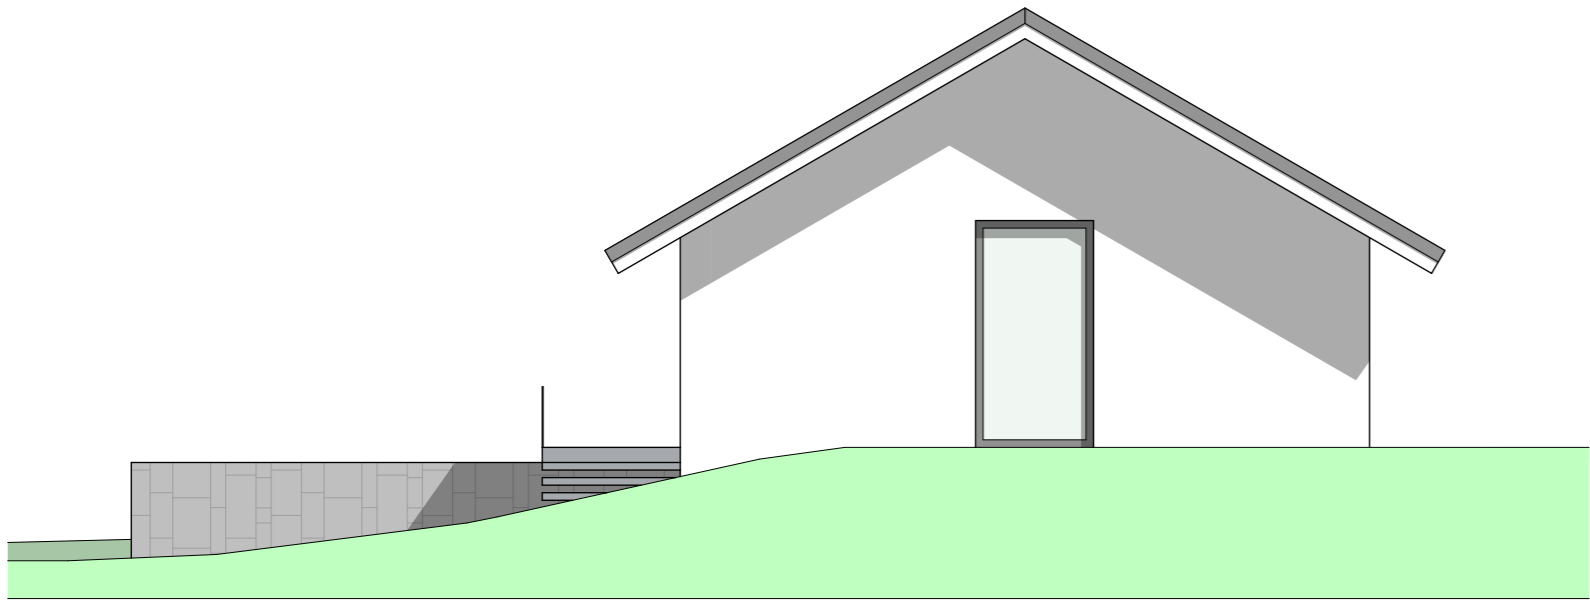

32. Swisspearl HTL-Trophy

Architektur Schülerwettbewerb

SCHNITT A-A

SCHNITT B-B

Projektverfasser:
Theresa Brunauer

Projektbetreuer:
Herr Arch. DI Vinzenz Zeilinger
Herr Arch. DI Roland Lienbacher

Projektinformationen: