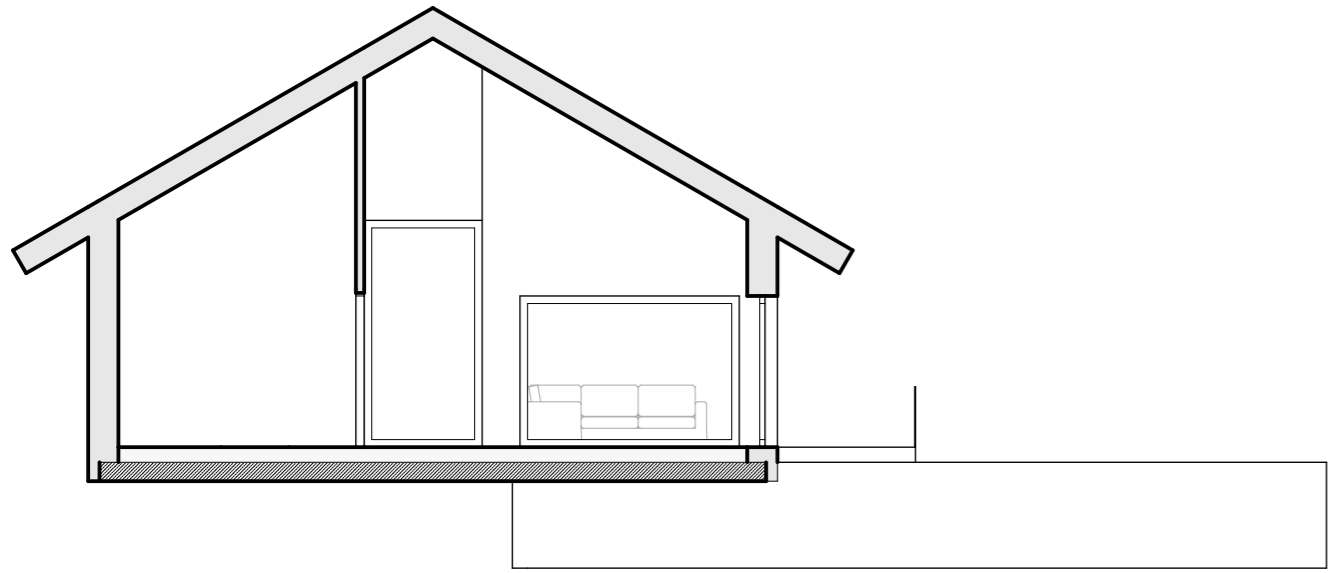

32. Swisspearl HTL-Trophy

Architektur Schülerwettbewerb

SCHNITT A-A

SCHNITT B-B

Projektverfasser:
Theresa Brunauer

Projektbetreuer:
Herr Arch. DI Vinzenz Zeilinger
Herr Arch. DI Roland Lienbacher

Projektinformationen: