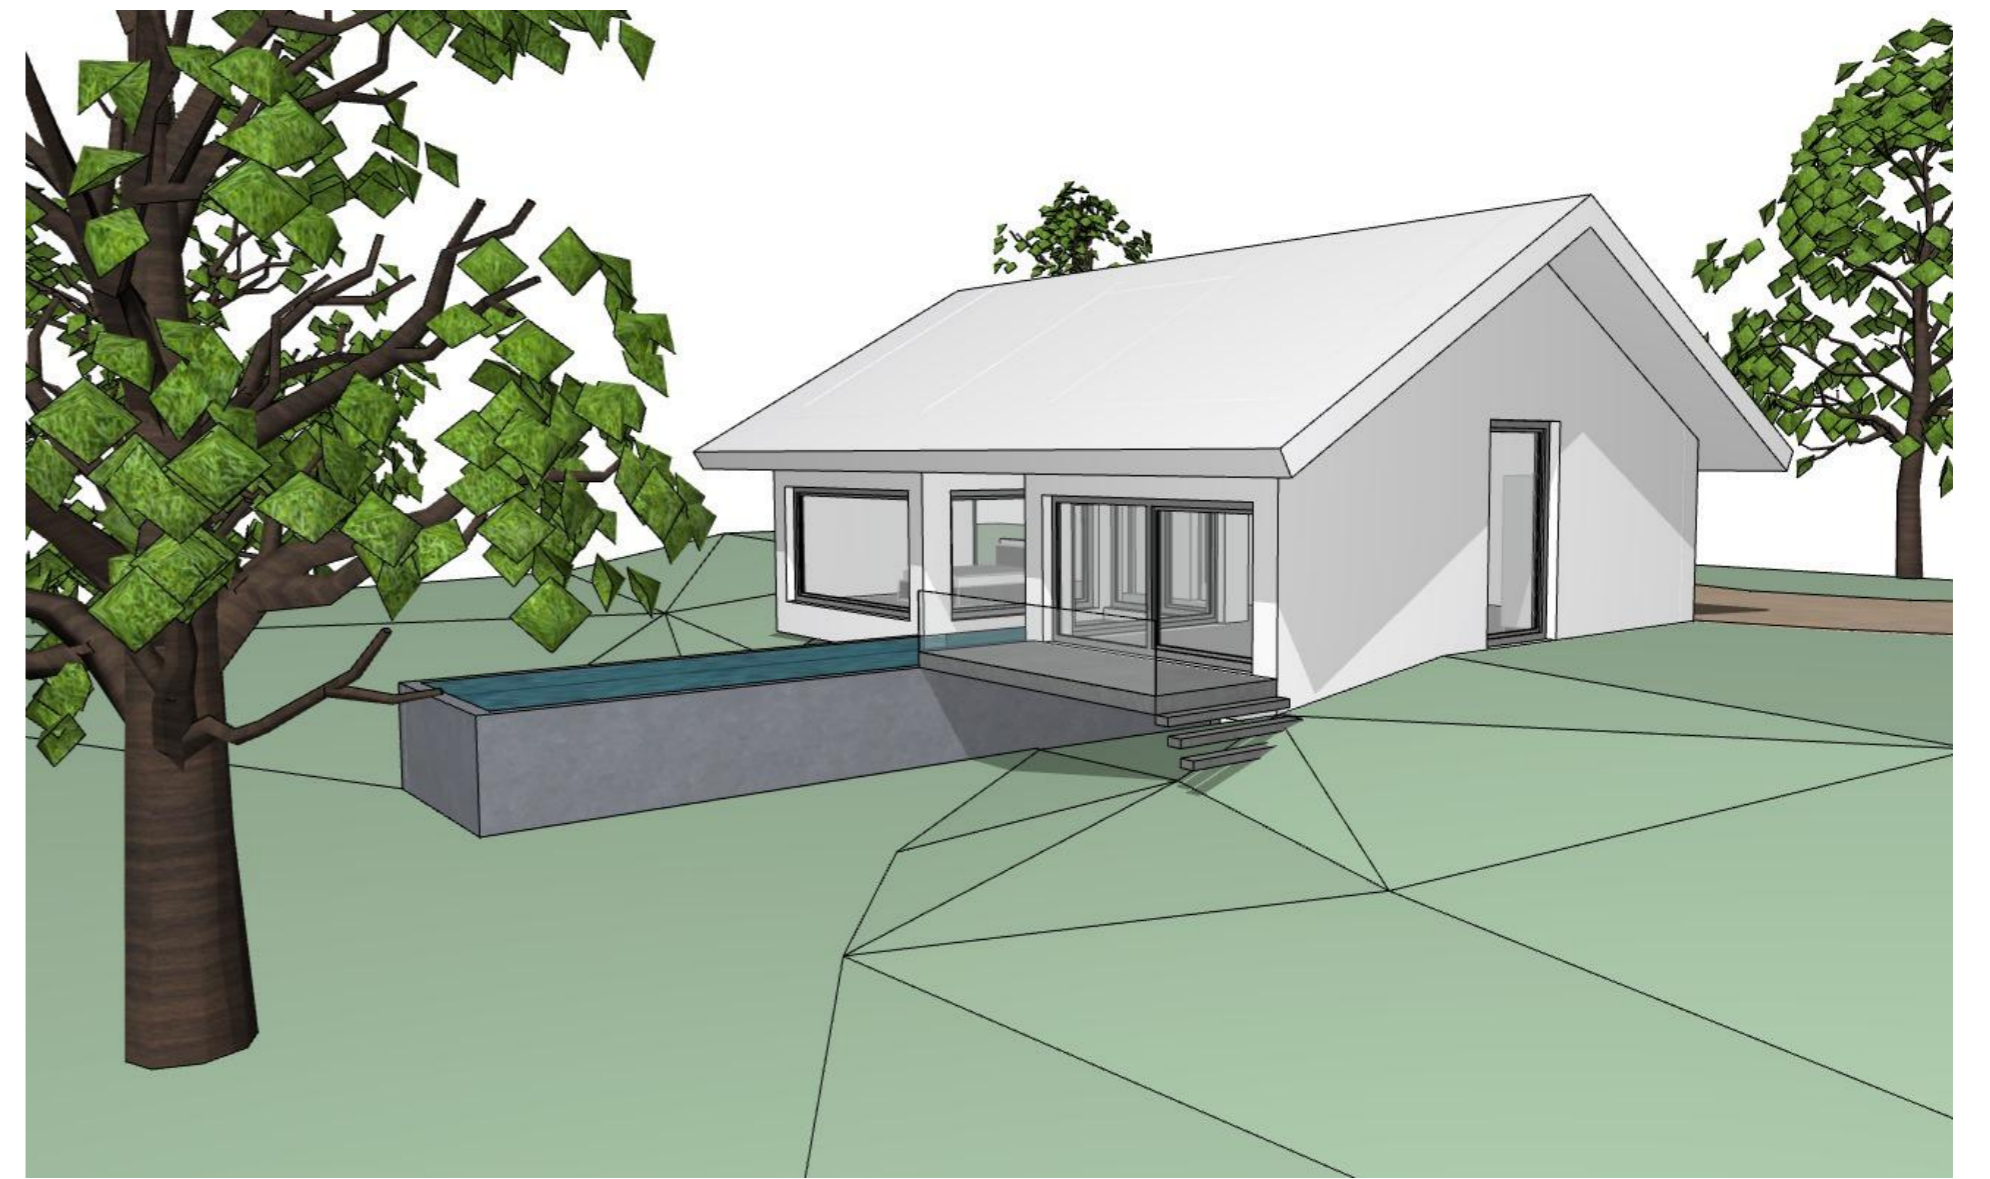

32. Swisspearl HTL-Trophy

Architektur Schülerwettbewerb

SCHNITT A-A

SCHNITT B-B

Projektverfasser:
Theresa Brunauer

Projektbetreuer:
Herr Arch. DI Vinzenz Zeilinger
Herr Arch. DI Roland Lienbacher

Projektinformationen: