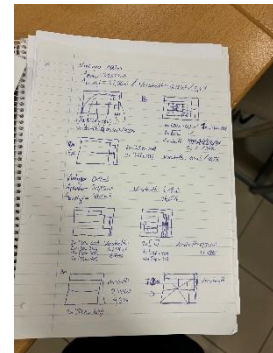

Plattenplan

Vintago 011-S

Plattenformate [cm]:

10x (57,6*100)

5x (57,6*246)

5x (57,6*300)

6x (57,6*20)

2x (30*100)

2x (30*246)

1x (30*300)

A-Platten: 31,92m²

Verschnitt: 6,18m² (16,22%)

A-Benötigt: 38,1m²

Vintago 100-S

Plattenformate [cm]:

10x (57,6*100)

10x (57,6*246)

6x (57,6*20)

A-Platten: 21,68m²

Verschnitt: 1,18m² (5,2%)

A-Benötigt; 22,86m²

Vintago 061-S

Plattenformate [cm]:

10x (57,6*100)

5x (57,6*246)

5x (57,6*300)

6x (57,6*20)

A-Platten: 22,64m²

Verschnitt: 4,05m² (15,17%)

A-Benötigt: 26,69m²