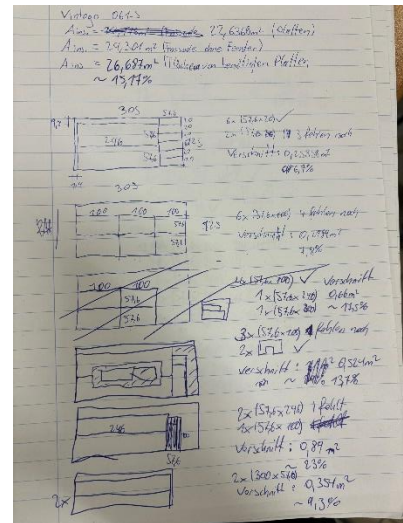

Plattenplan

Vintago 011-S

Plattenformate [cm]:

10x (57,6*100)

5x (57,6*246)

5x (57,6*300)

6x (57,6*20)

2x (30*100)

2x (30*246)

1x (30*300)

A-Platten: 31,92m²

Verschnitt: 6,18m² (16,22%)

A-Benötigt: 38,1m²

Vintago 100-S

Plattenformate [cm]:

10x (57,6*100)

10x (57,6*246)

6x (57,6*20)

A-Platten: 21,68m²

Verschnitt: 1,18m² (5,2%)

A-Benötigt; 22,86m²

Vintago 061-S

Plattenformate [cm]:

10x (57,6*100)

5x (57,6*246)

5x (57,6*300)

6x (57,6*20)

A-Platten: 22,64m²

Verschnitt: 4,05m² (15,17%)

A-Benötigt: 26,69m²