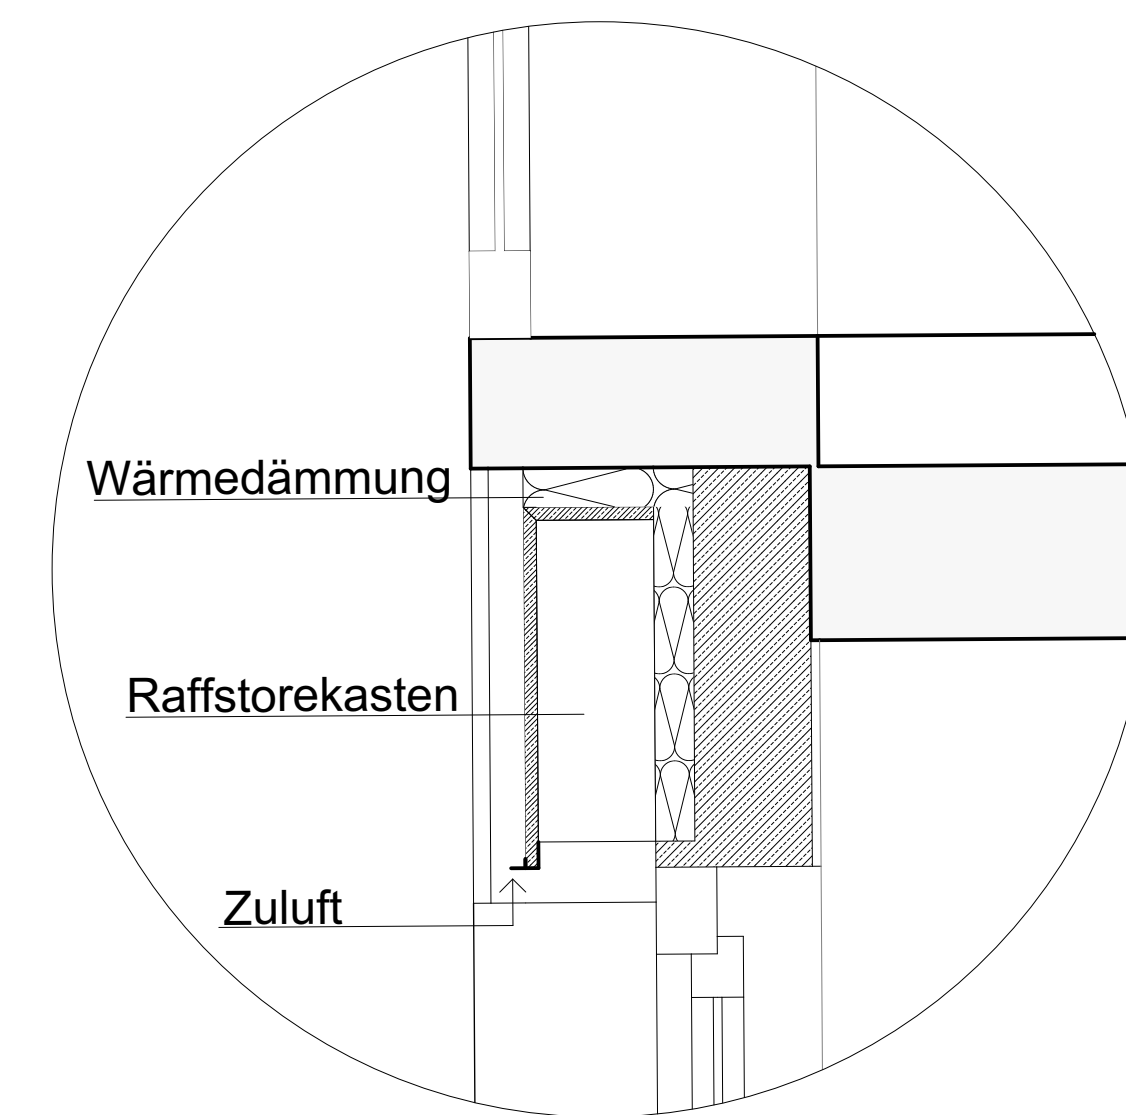

DG

4.OG

3.OG

EG

Die Wohnungen in dem 1,2 und 3 OG bieten maximalen Komfort und Wohlfühlatmosphäre, während die beiden Penthouse-Wohnungen mit großzügigen Terrassen und schönem Blick nach draußen eine luxuriöse Wohnatmosphäre schaffen. Die Botanischen Kreise bietet einen Rückzugsort in der Stadt, der Entspannung und Komfort vereint.

Fensterbrett (Außen)  
Fassadenplatte  
Fassadenniete  
Hinterlüftung

Wärmedämmung  
Raffstorekasten  
Zuluft

Raffstores bieten flexiblen Sonnenschutz und regulieren das Tageslicht. Mit verstellbaren Lamellen können Bewohner den Lichteinfall steuern und gleichzeitig Privatsphäre bewahren. Ihre Vielseitigkeit macht sie ideal für Wohn- und Arbeitsräume.