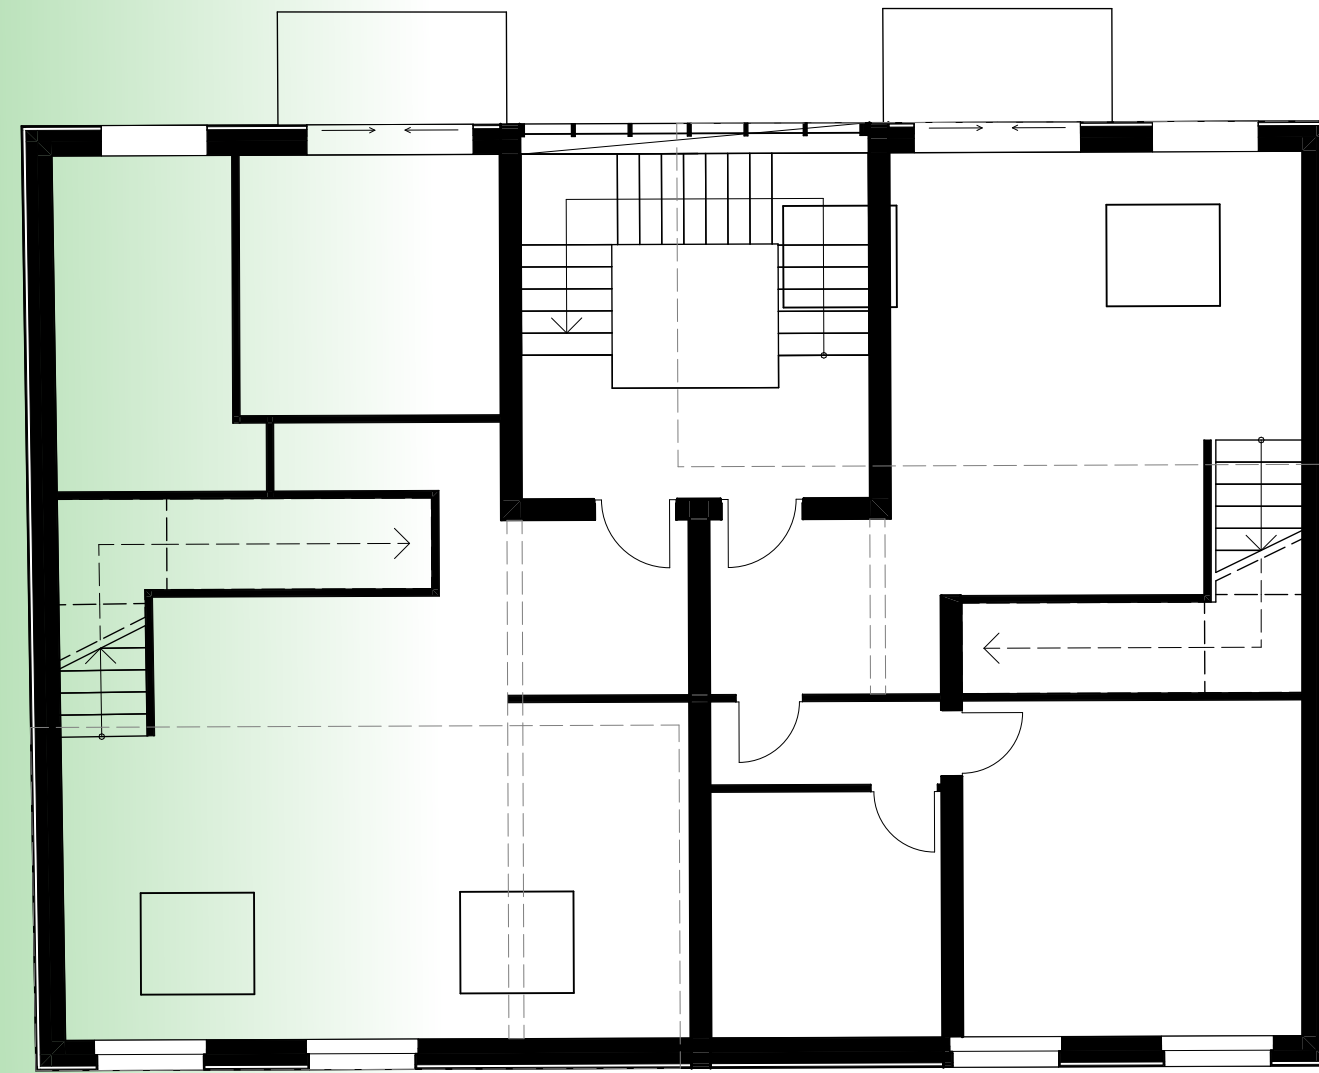

DG

4.OG

3.OG

EG

Die Wohnungen in dem 1,2 und 3 OG bieten maximalen Komfort und Wohlfühlatmosphäre, während die beiden Penthouse-Wohnungen mit großzügigen Terrassen und schönem Blick nach draußen eine luxuriöse Wohnatmosphäre schaffen. Die Botanischen Kreise bietet einen Rückzugsort in der Stadt, der Entspannung und Komfort vereint.

Fensterbrett (Außen)  
Fassadenplatte  
Fassadenniete  
Hinterlüftung

Wärmedämmung  
Raffstorekasten  
Zuluft

Raffstores bieten flexiblen Sonnenschutz und regulieren das Tageslicht. Mit verstellbaren Lamellen können Bewohner den Lichteinfall steuern und gleichzeitig Privatsphäre bewahren. Ihre Vielseitigkeit macht sie ideal für Wohn- und Arbeitsräume.