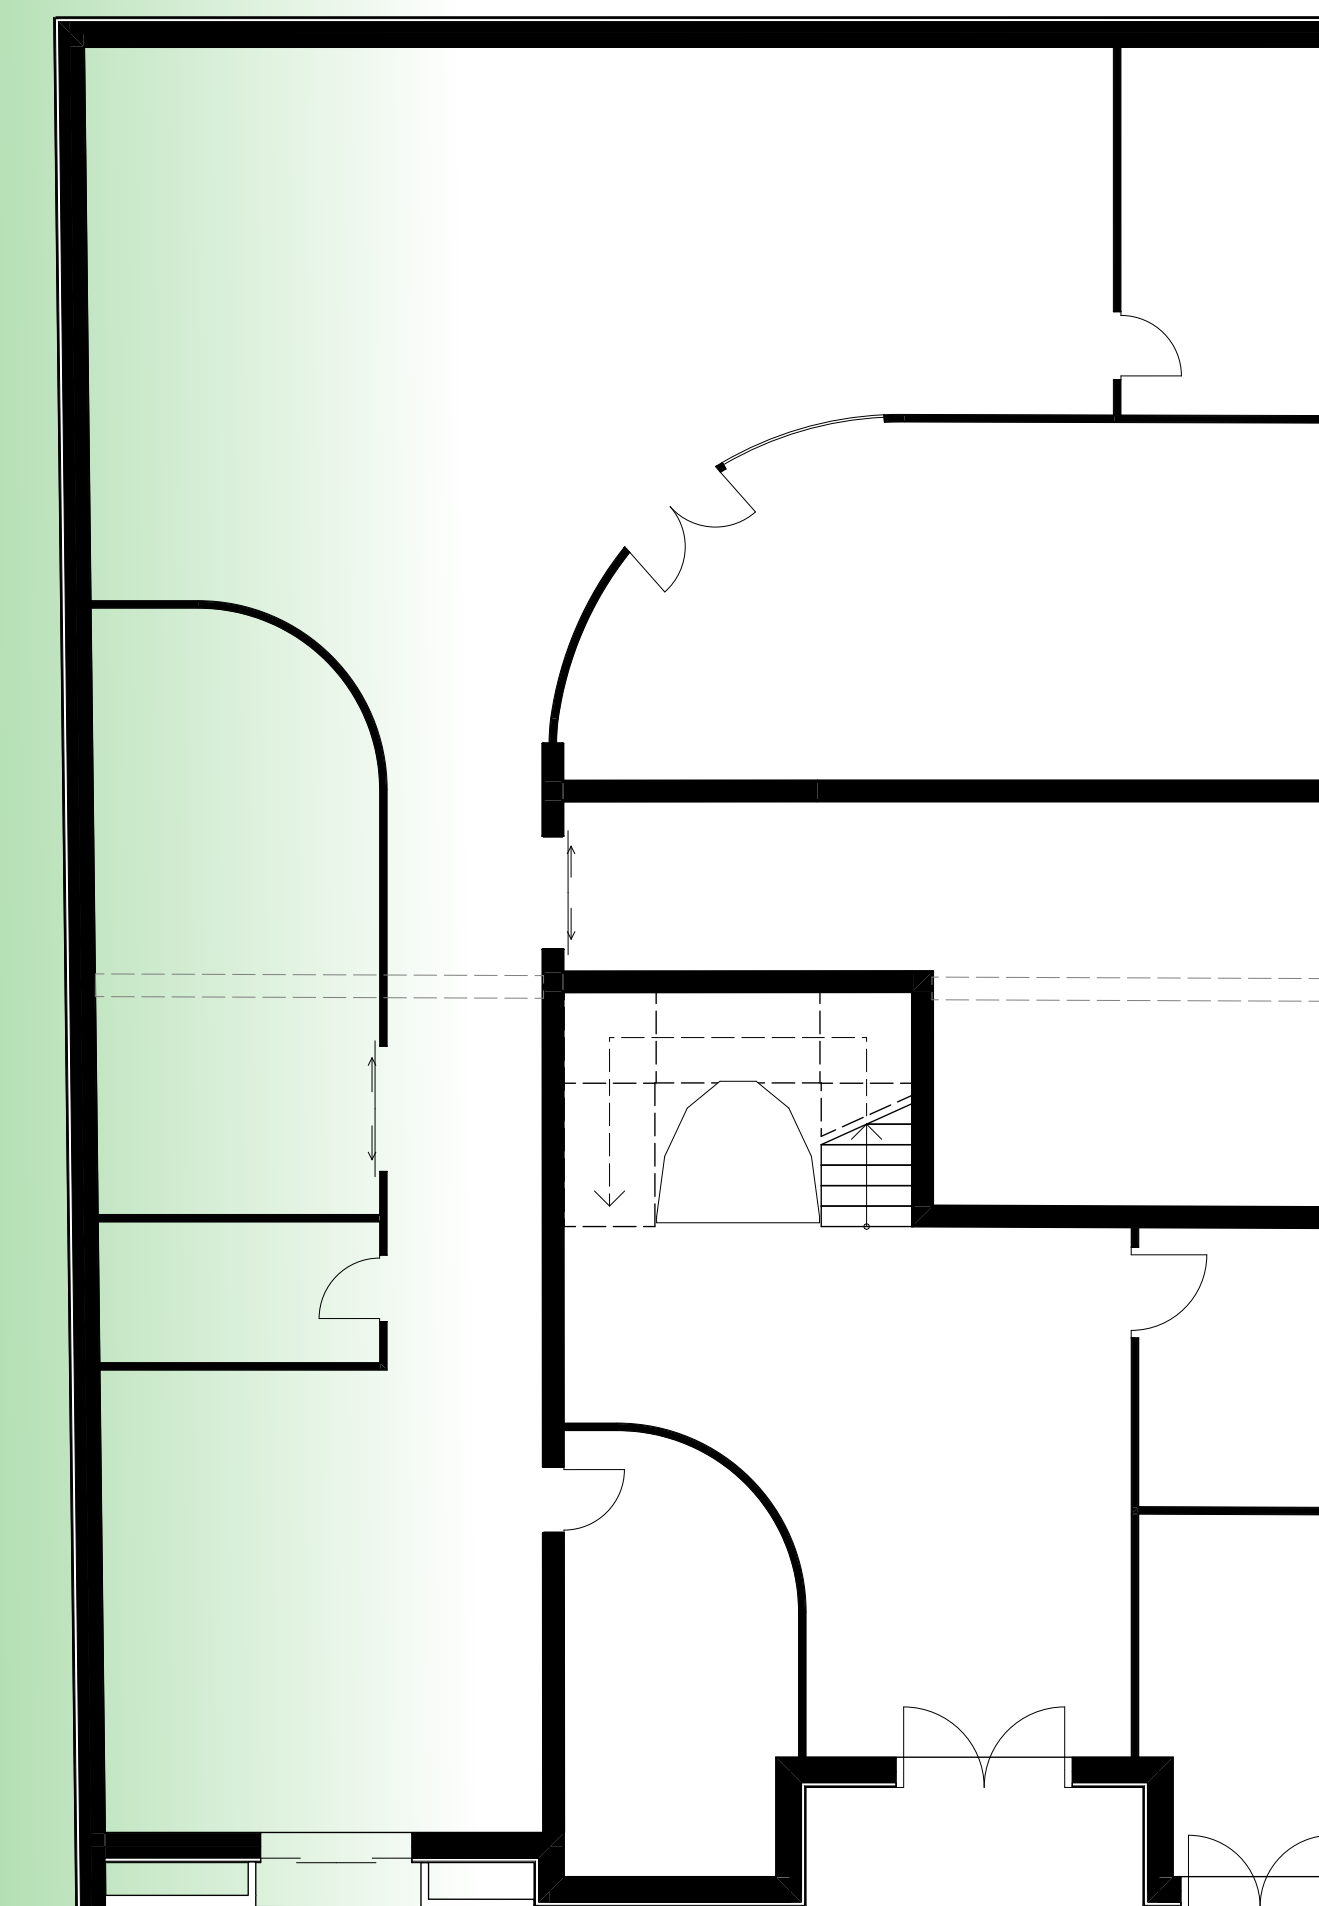

DG

4.OG

3.OG

EG

Die Wohnungen in dem 1,2 und 3 OG bieten maximalen Komfort und Wohlfühlatmosphäre, während die beiden Penthouse-Wohnungen mit großzügigen Terrassen und schönem Blick nach draußen eine luxuriöse Wohnatmosphäre schaffen. Die Botanischen Kreise bietet einen Rückzugsort in der Stadt, der Entspannung und Komfort vereint.

Fensterbrett (Außen)  
Fassadenplatte  
Fassadenniete  
Hinterlüftung

Wärmedämmung  
Raffstorekasten  
Zuluft

Raffstores bieten flexiblen Sonnenschutz und regulieren das Tageslicht. Mit verstellbaren Lamellen können Bewohner den Lichteinfall steuern und gleichzeitig Privatsphäre bewahren. Ihre Vielseitigkeit macht sie ideal für Wohn- und Arbeitsräume.