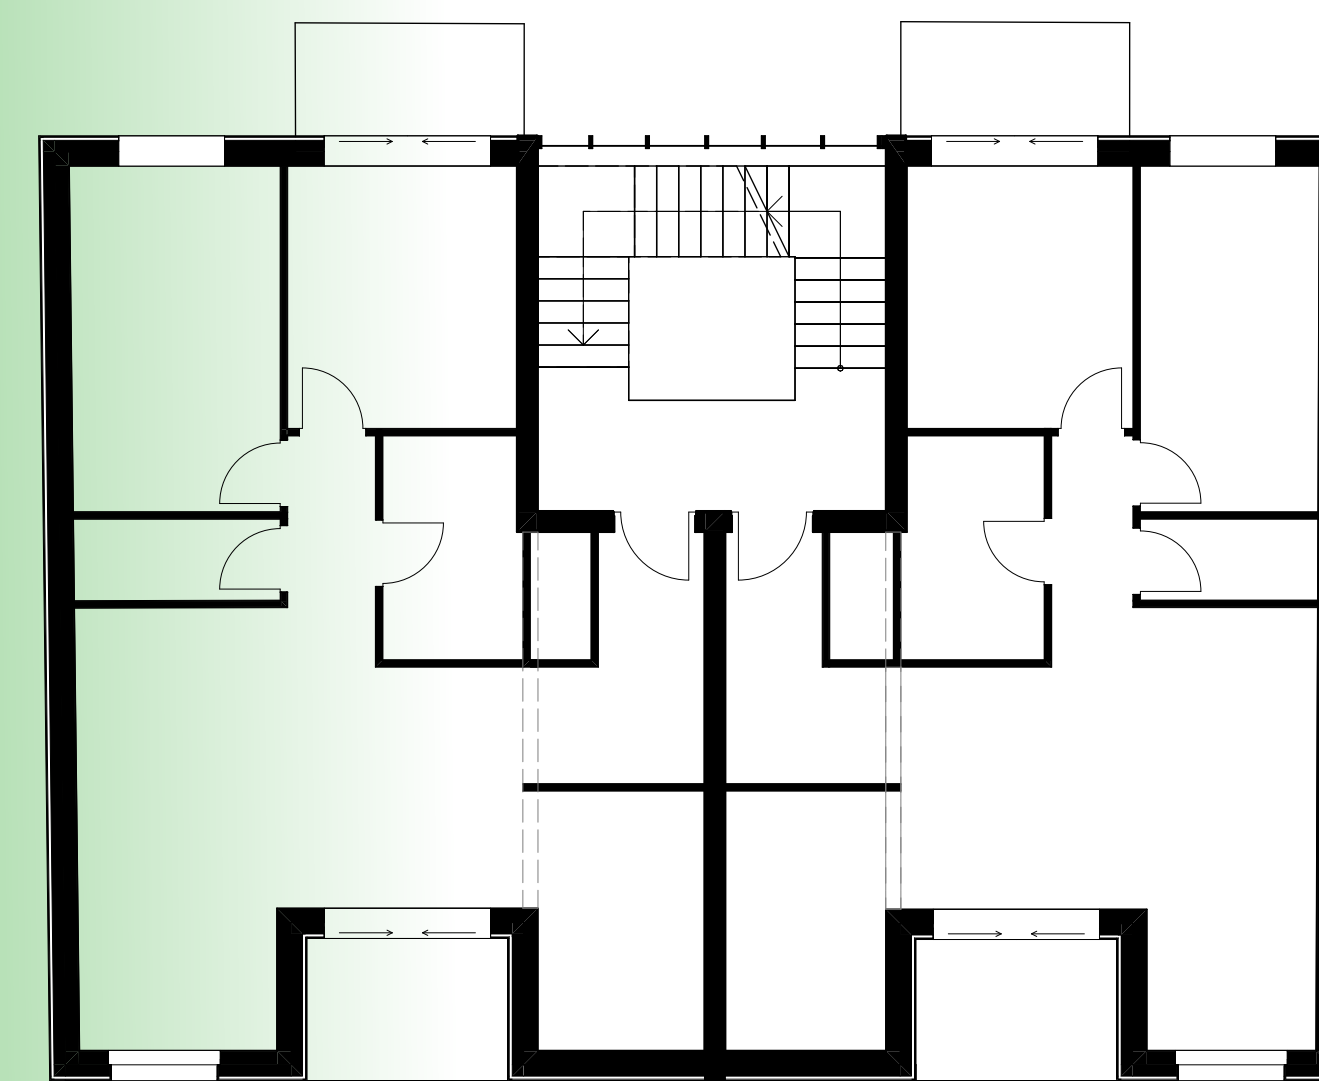

DG

4.OG

3.OG

EG

Die Wohnungen in dem 1,2 und 3 OG bieten maximalen Komfort und Wohlfühlatmosphäre, während die beiden Penthouse-Wohnungen mit großzügigen Terrassen und schönem Blick nach draußen eine luxuriöse Wohnatmosphäre schaffen. Die Botanischen Kreise bietet einen Rückzugsort in der Stadt, der Entspannung und Komfort vereint.

Fensterbrett (Außen)  
Fassadenplatte  
Fassadenniete  
Hinterlüftung

Wärmedämmung  
Raffstorekasten  
Zuluft

Raffstores bieten flexiblen Sonnenschutz und regulieren das Tageslicht. Mit verstellbaren Lamellen können Bewohner den Lichteinfall steuern und gleichzeitig Privatsphäre bewahren. Ihre Vielseitigkeit macht sie ideal für Wohn- und Arbeitsräume.