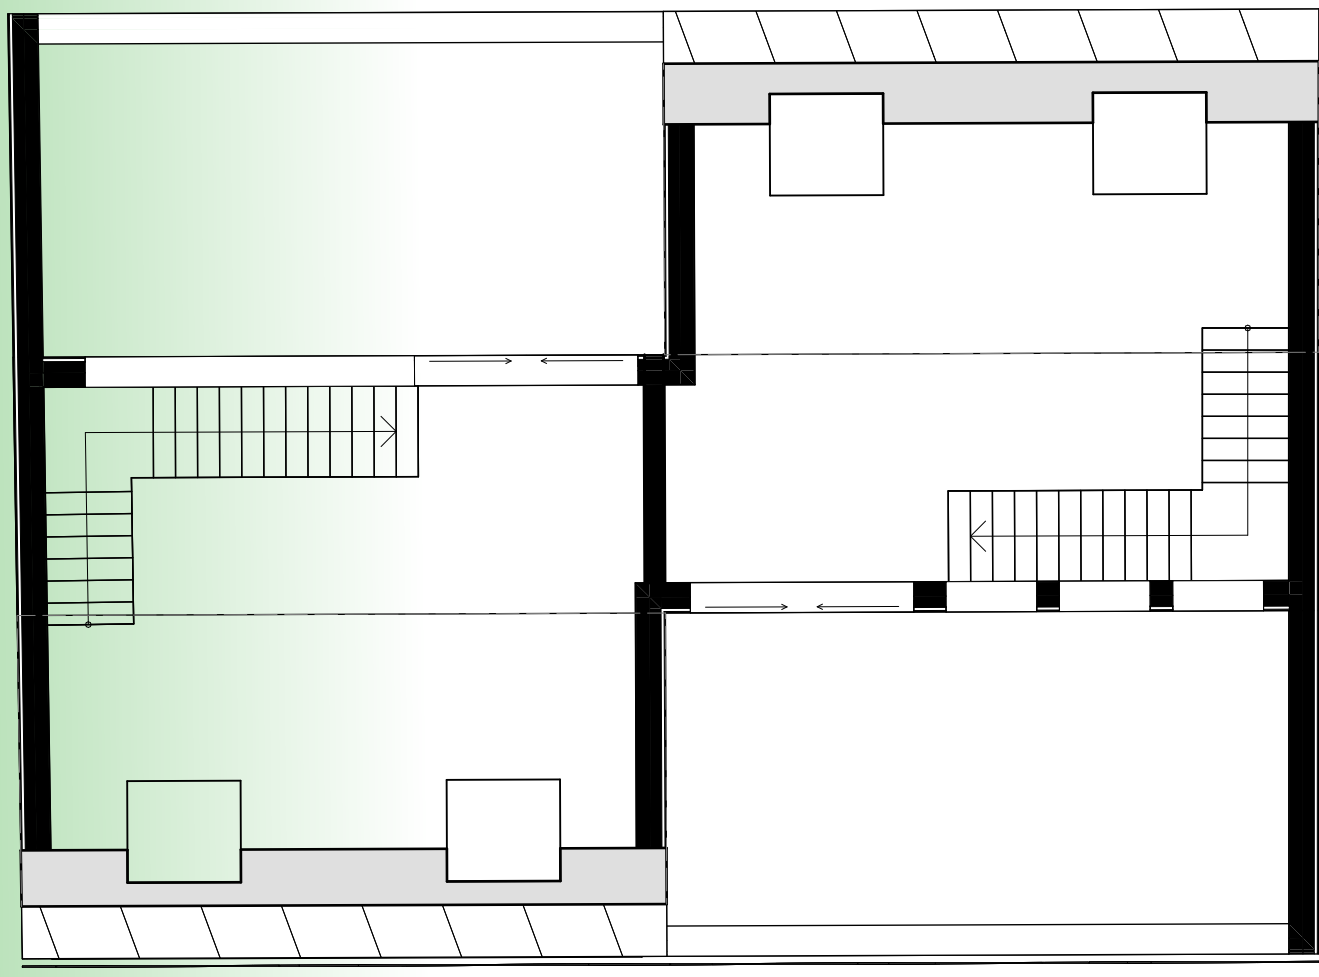

DG

4.OG

3.OG

EG

Die Wohnungen in dem 1,2 und 3 OG bieten maximalen Komfort und Wohlfühlatmosphäre, während die beiden Penthouse-Wohnungen mit großzügigen Terrassen und schönem Blick nach draußen eine luxuriöse Wohnatmosphäre schaffen. Die Botanischen Kreise bietet einen Rückzugsort in der Stadt, der Entspannung und Komfort vereint.

Die Botanischen Kreise sind ein modernes Wohnprojekt, das Luxus und Urbanität verbindet. Die einladende Eingangslobby begrüßt Bewohner mit hochwertigem Ambiente. Das Erdgeschoss bietet ein inspirierendes Fitnessstudio für aktive Lebensstile.

Fensterbrett (Außen)  
Fassadenplatte  
Fassadenniete  
Hinterlüftung

Wärmedämmung  
Raffstorekasten  
Zuluft

Raffstores bieten flexiblen Sonnenschutz und regulieren das Tageslicht. Mit verstellbaren Lamellen können Bewohner den Lichteinfall steuern und gleichzeitig Privatsphäre bewahren. Ihre Vielseitigkeit macht sie ideal für Wohn- und Arbeitsräume.