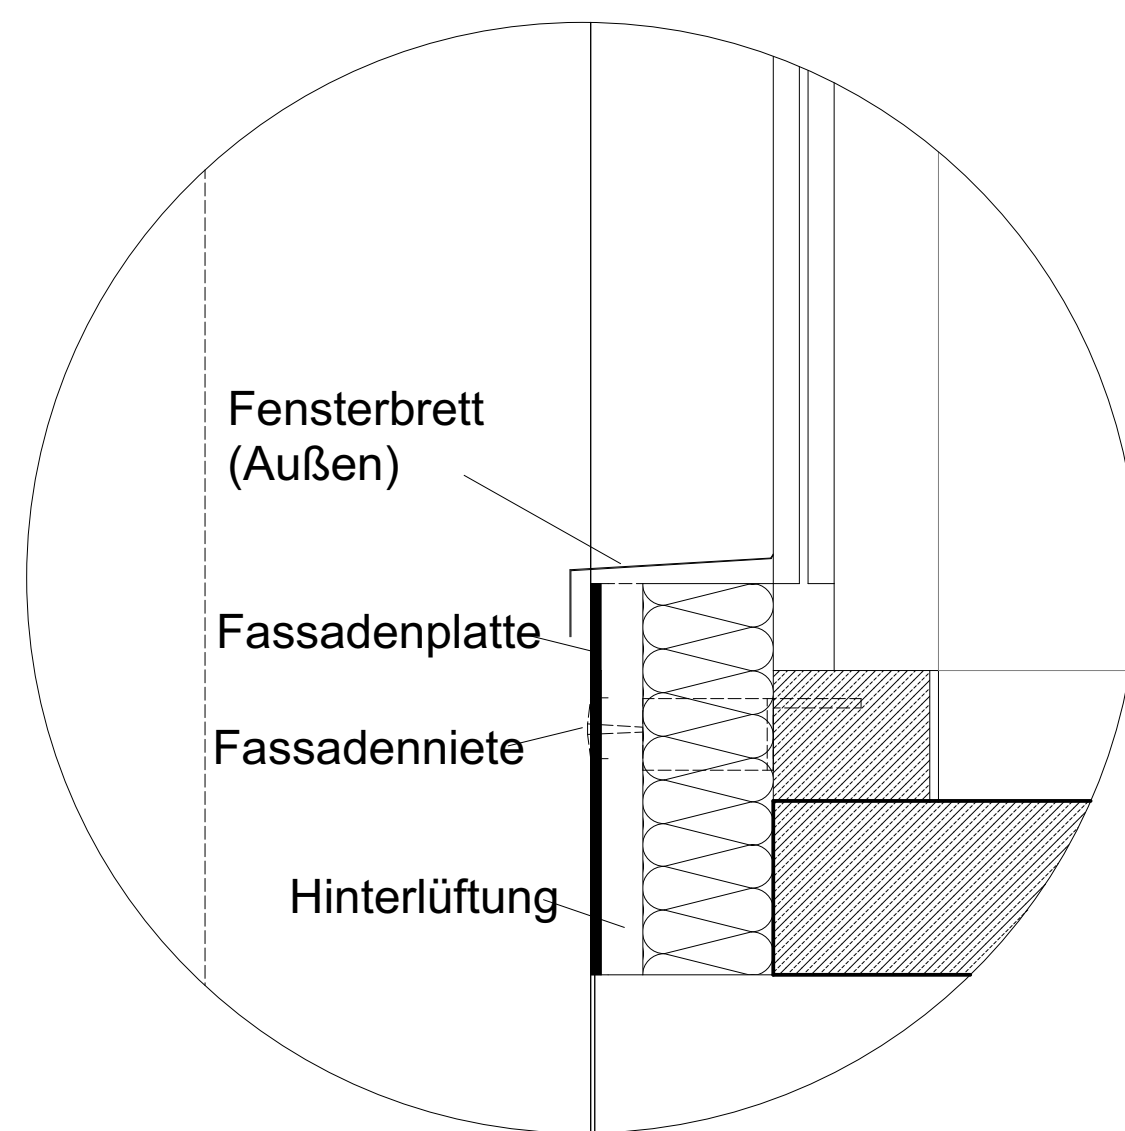

DG

4.OG

3.OG

EG

Die Wohnungen in dem 1,2 und 3 OG bieten maximalen Komfort und Wohlfühlatmosphäre, während die beiden Penthouse-Wohnungen mit großzügigen Terrassen und schönem Blick nach draußen eine luxuriöse Wohnatmosphäre schaffen. Die Botanischen Kreise bietet einen Rückzugsort in der Stadt, der Entspannung und Komfort vereint.

Fensterbrett (Außen)  
Fassadenplatte  
Fassadenniete  
Hinterlüftung

Wärmedämmung  
Raffstorekasten  
Zuluft

Raffstores bieten flexiblen Sonnenschutz und regulieren das Tageslicht. Mit verstellbaren Lamellen können Bewohner den Lichteinfall steuern und gleichzeitig Privatsphäre bewahren. Ihre Vielseitigkeit macht sie ideal für Wohn- und Arbeitsräume.