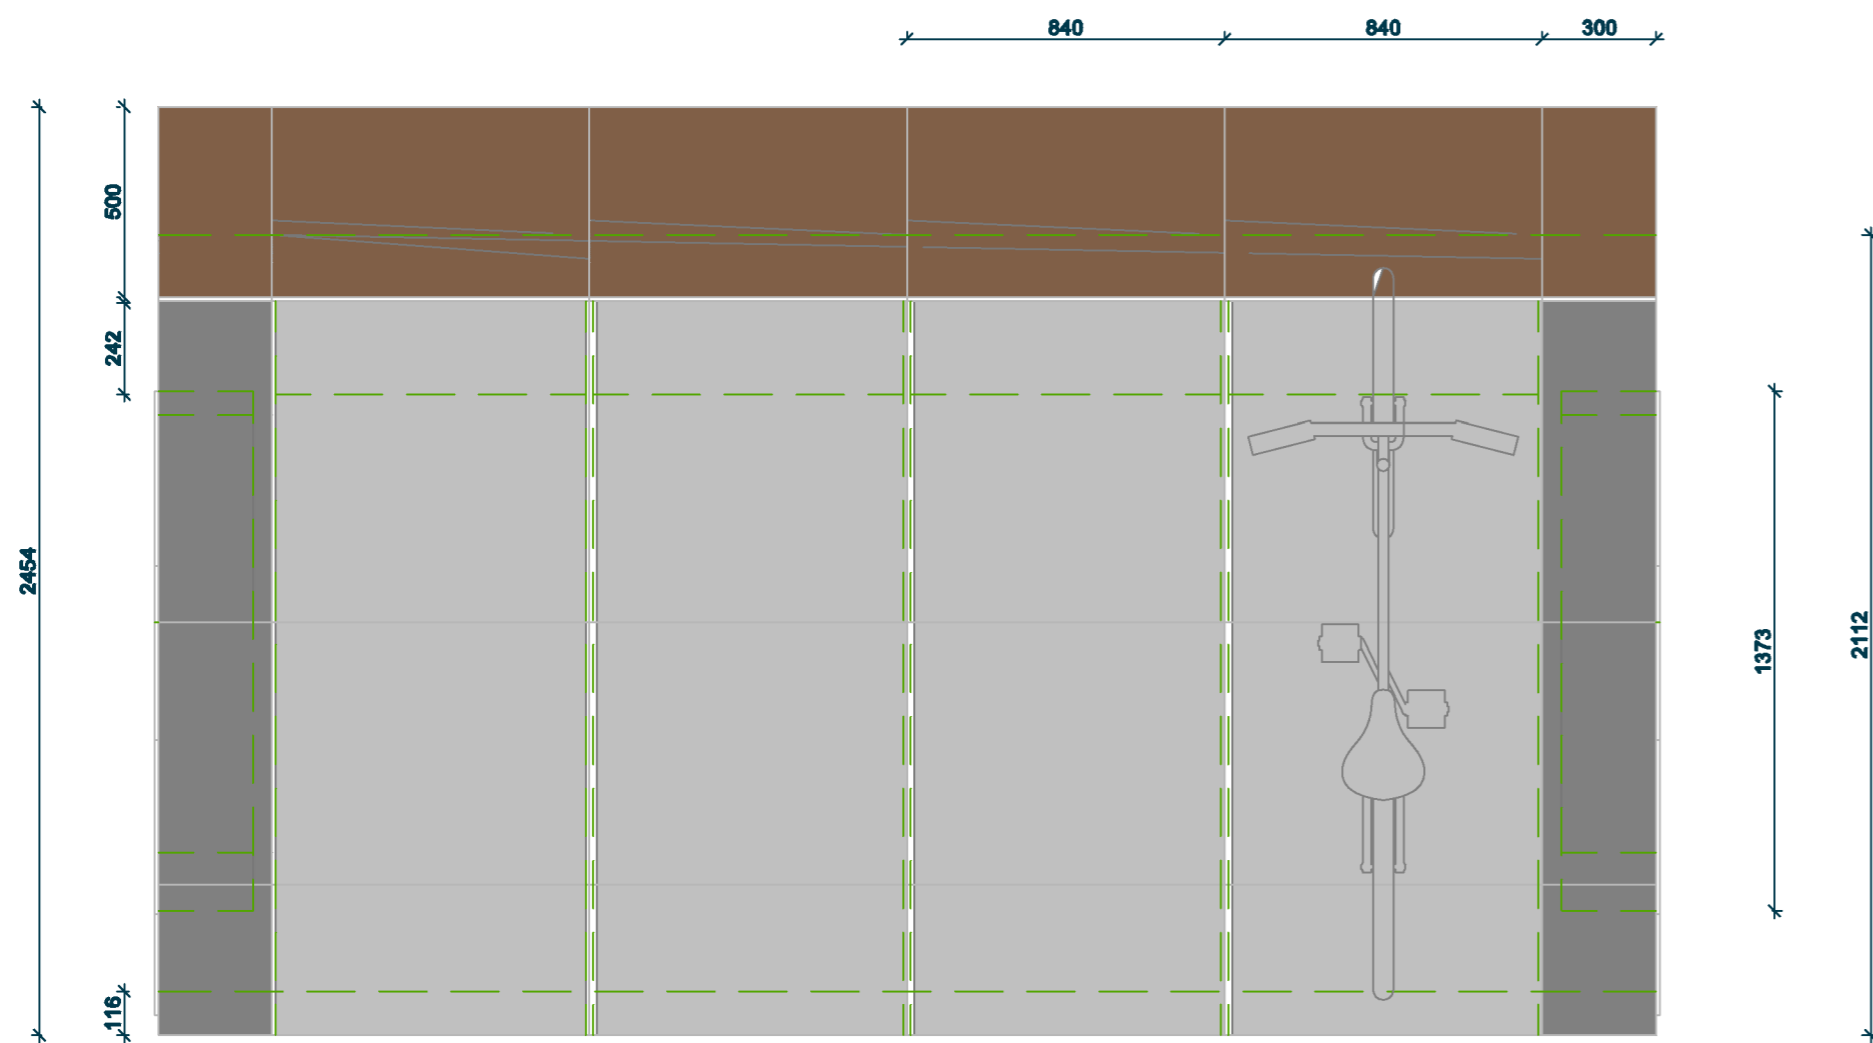

Die einzelnen Module sind endlos aneinanderreihbar. Es gibt jeweils ein optionales Abschlusselement in welches ein Mülleimer eingebaut ist. Auf der Rückseite ist eine Sitzgelegenheit.

FAHRRADSTÄNDER
 projekt
 ÜBERSICHTSPLAN
 planinhalt
 1: 20_1: 16
 maßstab
 10.04.2024
 datum
 2D_Eternit
 dateiname