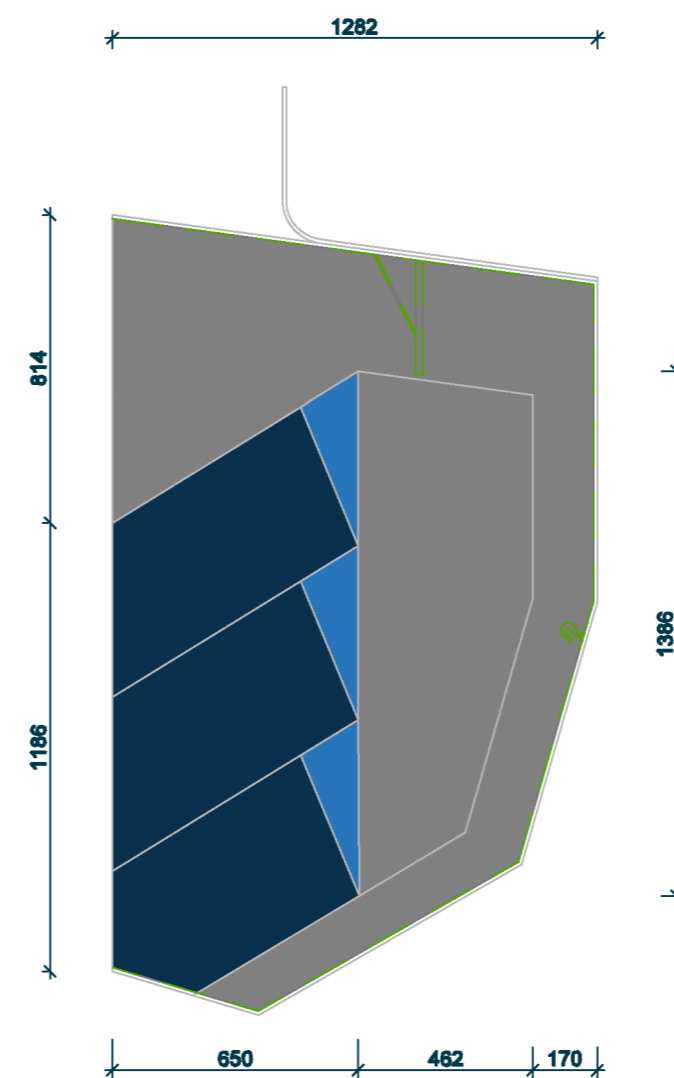

Die einzelnen Module sind endlos aneinanderreihbar. Es gibt jeweils ein optionales Abschlusselement in welches ein Mülleimer eingebaut ist. Auf der Rückseite ist eine Sitzgelegenheit.

FAHRRADSTÄNDER
 projekt
 ÜBERSICHTSPLAN
 planinhalt
 1: 20_1: 16
 maßstab
 10.04.2024
 datum
 2D_Eternit
 dateiname

MAFI_BORA