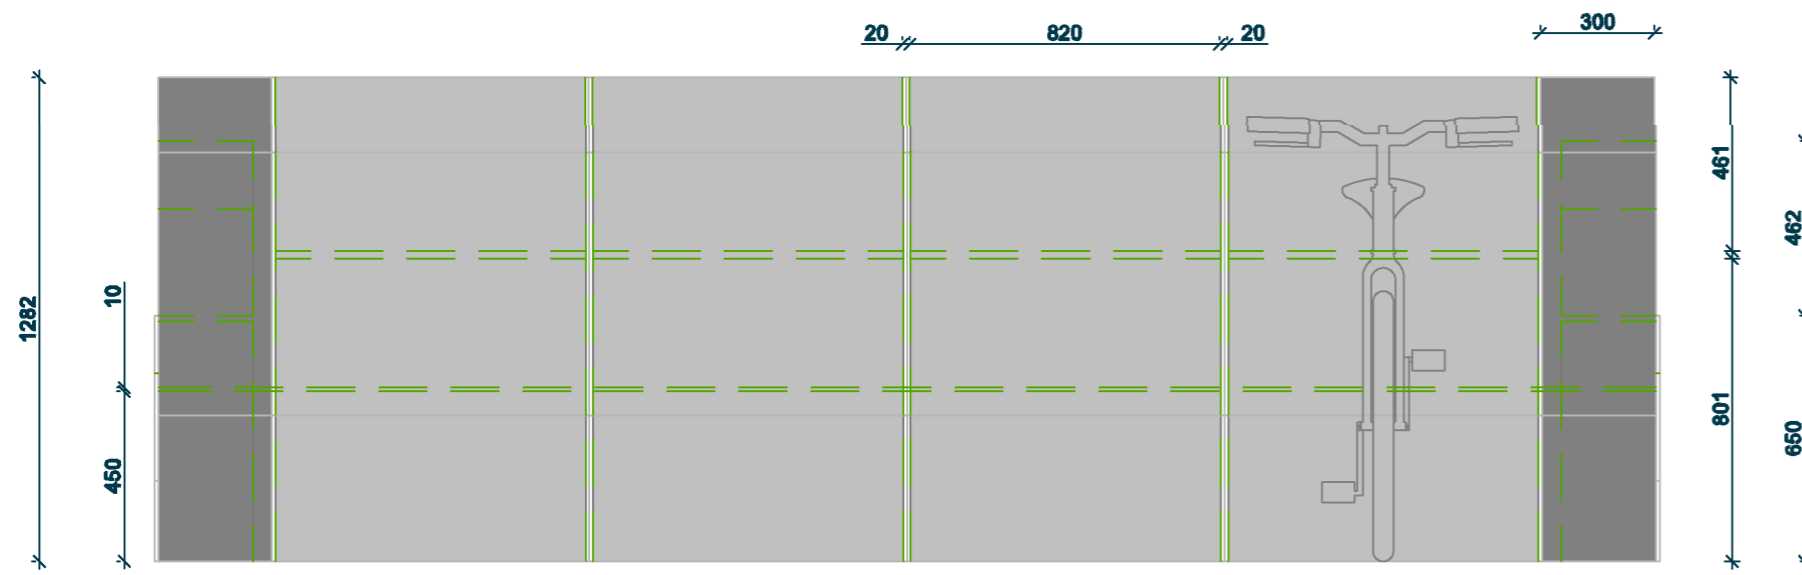

Die einzelnen Module sind endlos aneinanderreihbar. Es gibt jeweils ein optionales Abschlusselement in welches ein Mülleimer eingebaut ist. Auf der Rückseite ist eine Sitzgelegenheit.

FAHRRADSTÄNDER
 projekt
 ÜBERSICHTSPLAN
 planinhalt
 1: 20_1: 16
 maßstab
 10.04.2024
 datum
 2D_Eternit
 dateiname