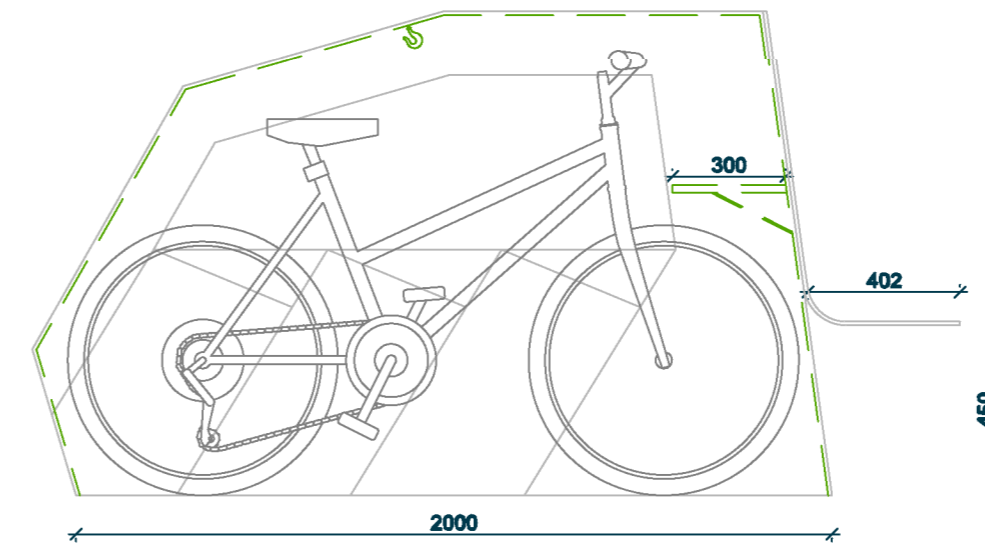

Die einzelnen Module sind endlos aneinanderreihbar. Es gibt jeweils ein optionales Abschlusselement in welches ein Mülleimer eingebaut ist. Auf der Rückseite ist eine Sitzgelegenheit.

FAHRRADSTÄNDER
 projekt
 ÜBERSICHTSPLAN
 planinhalt
 1: 20_1: 16
 maßstab
 10.04.2024
 datum
 2D_Eternit
 dateiname