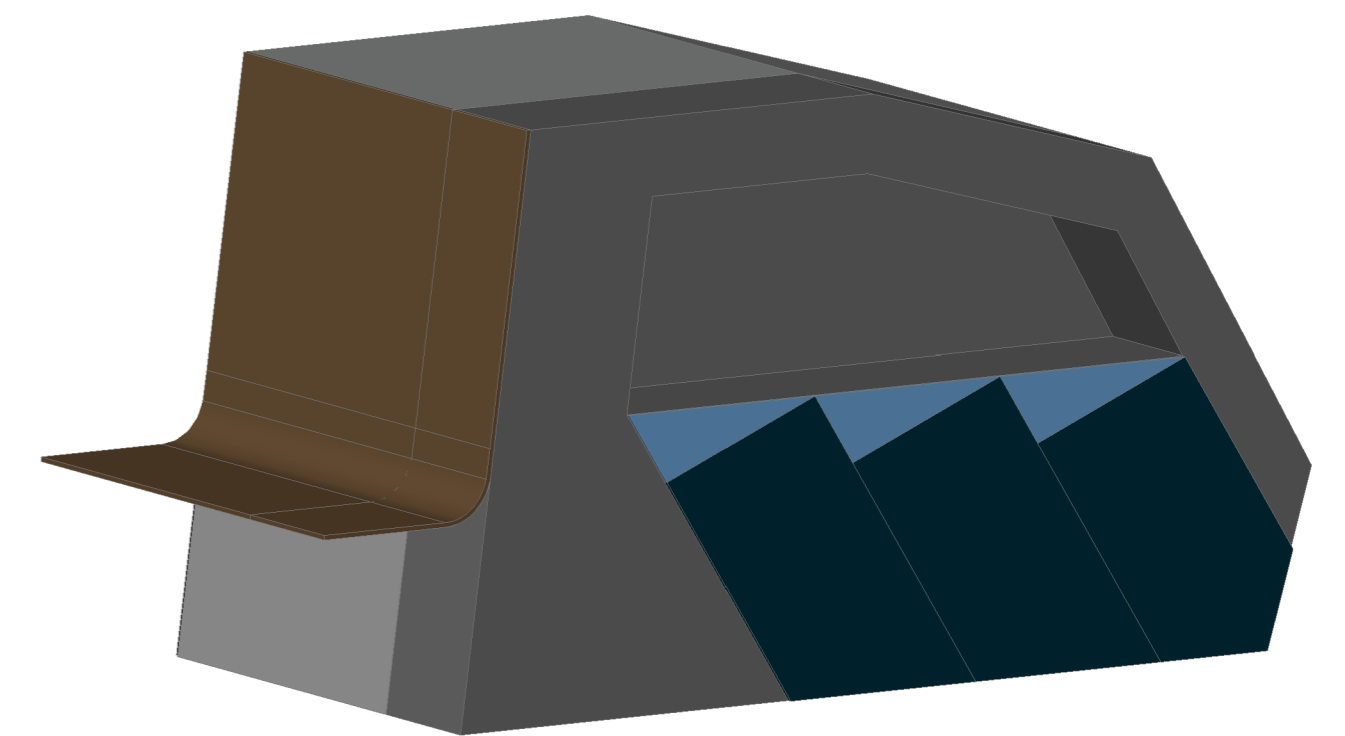

Die einzelnen Module sind endlos aneinanderreihbar. Es gibt jeweils ein optionales Abschlusselement in welches ein Mülleimer eingebaut ist. Auf der Rückseite ist eine Sitzgelegenheit.

FAHRRADSTÄNDER
 projekt
 ÜBERSICHTSPLAN
 planinhalt
 1: 20_1: 16
 maßstab
 10.04.2024
 datum
 2D_Eternit
 dateiname

MAFI_BORA