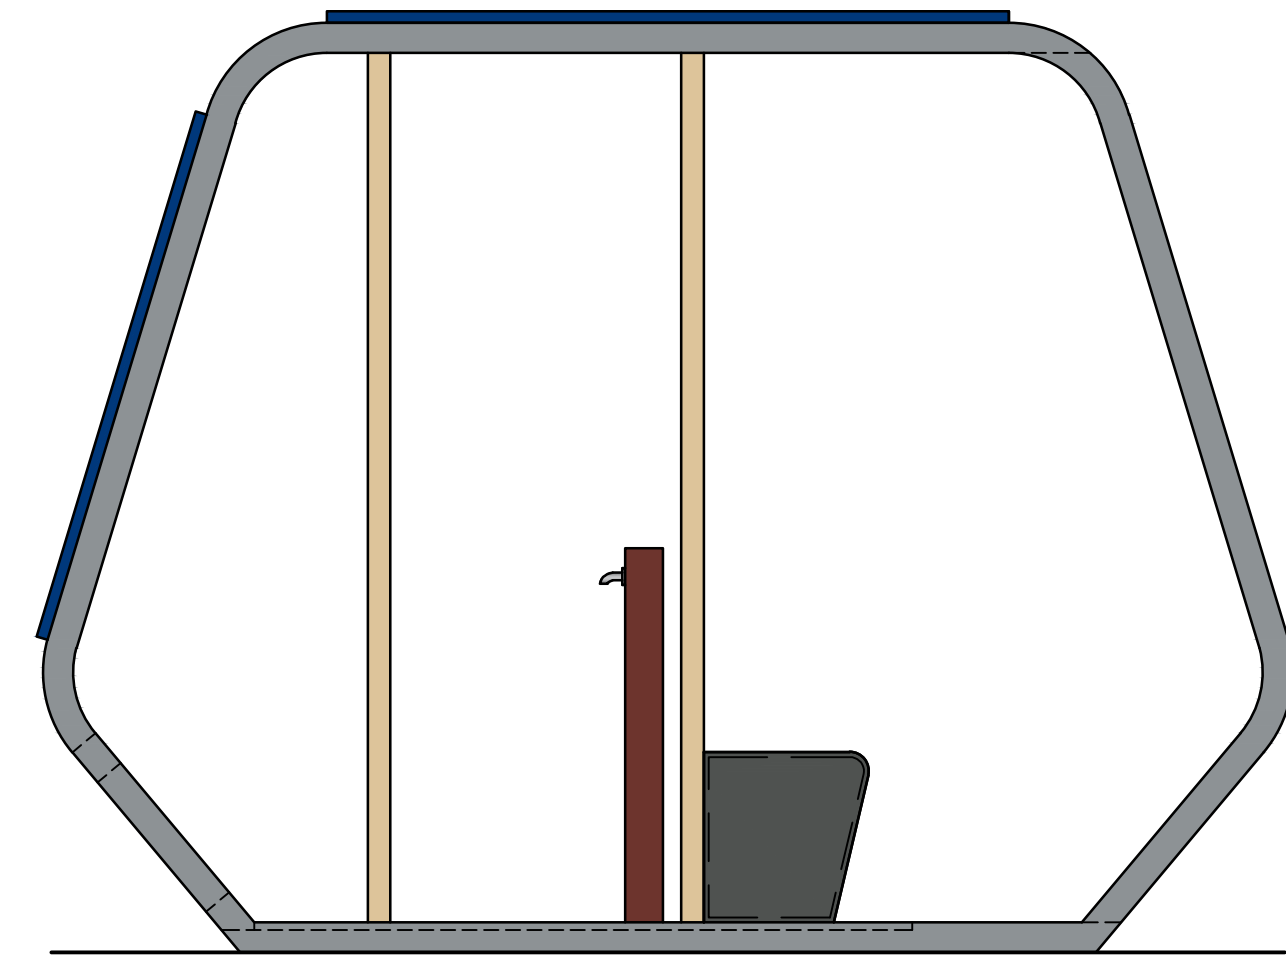

Aufriss M 1:50

Kreuzriss M 1:50

Grundriss M 1:50

Schrägriss

HTL-IMST		Klasse: 3BHIHR
Thema: [space] Swisspearl Trophy		Gez.: EWFL
Inhalt: Grundriss, Aufriss, Kreuzriss v.l.		
Maßstab: 1:50	Plannr.: 01	Datum: 12/04/2024