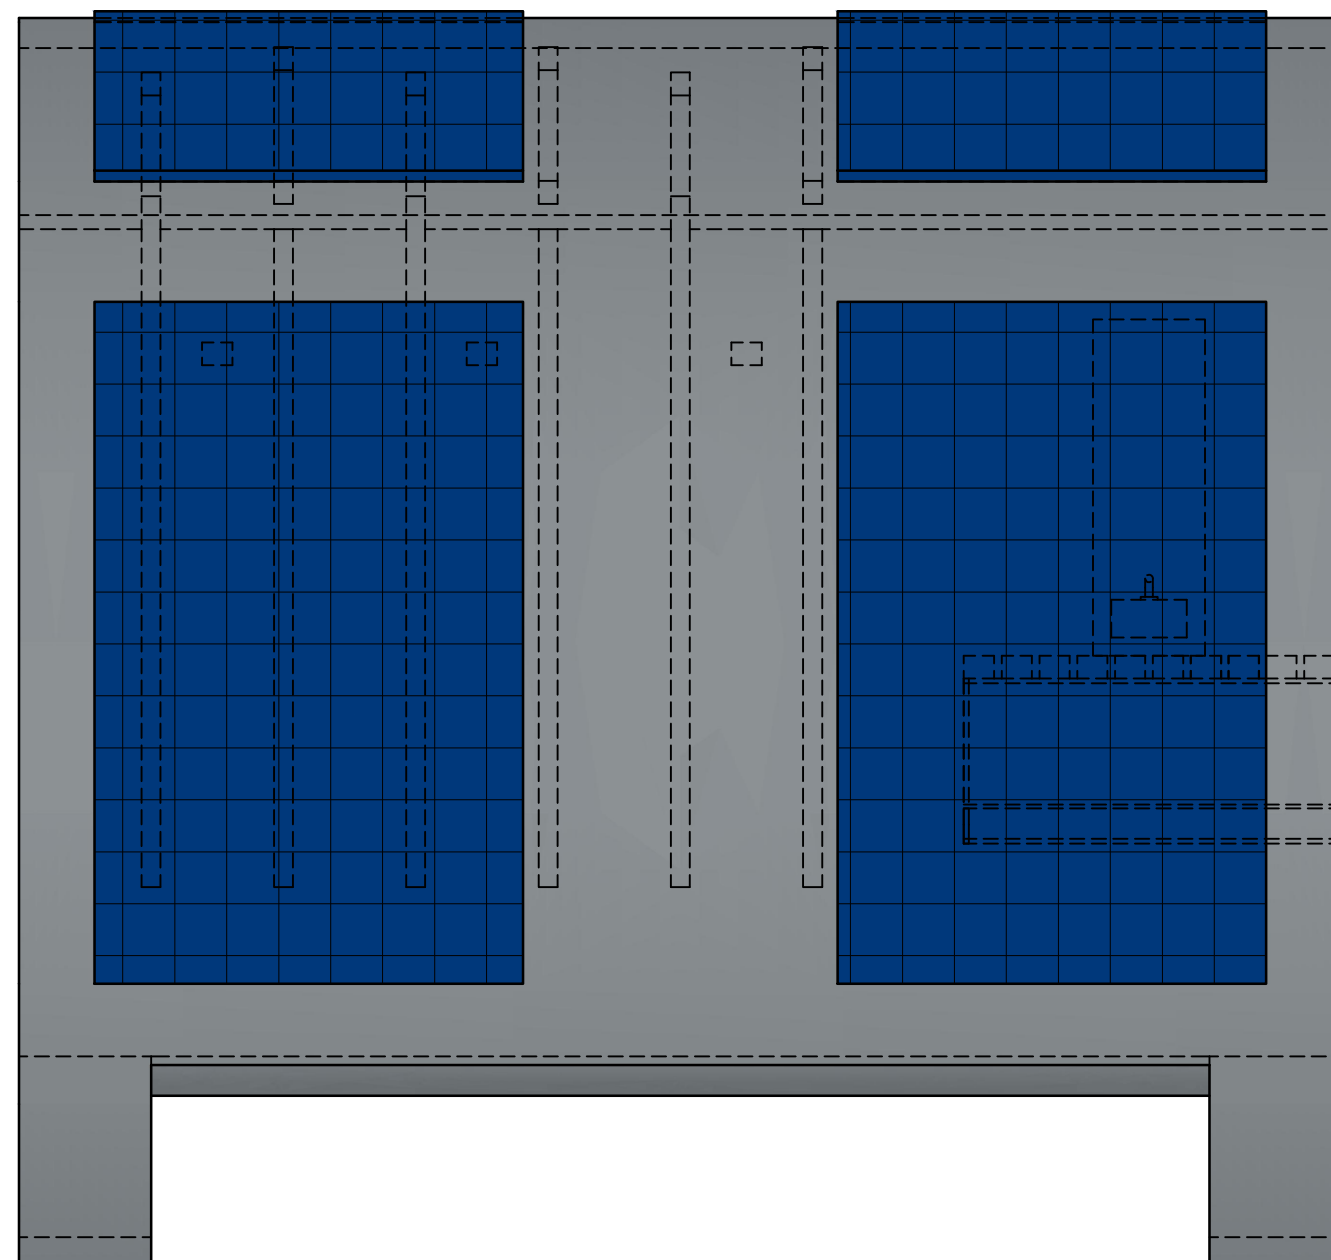

Aufriss M 1:50

Kreuzriss M 1:50

Grundriss M 1:50

Schrägriss

HTL-IMST		Klasse: 3BHIHR
Thema: [space] Swisspearl Trophy		Gez.: EWFL
Inhalt: Grundriss, Aufriss, Kreuzriss v.l.		
Maßstab: 1:50	Plannr.: 01	Datum: 12/04/2024