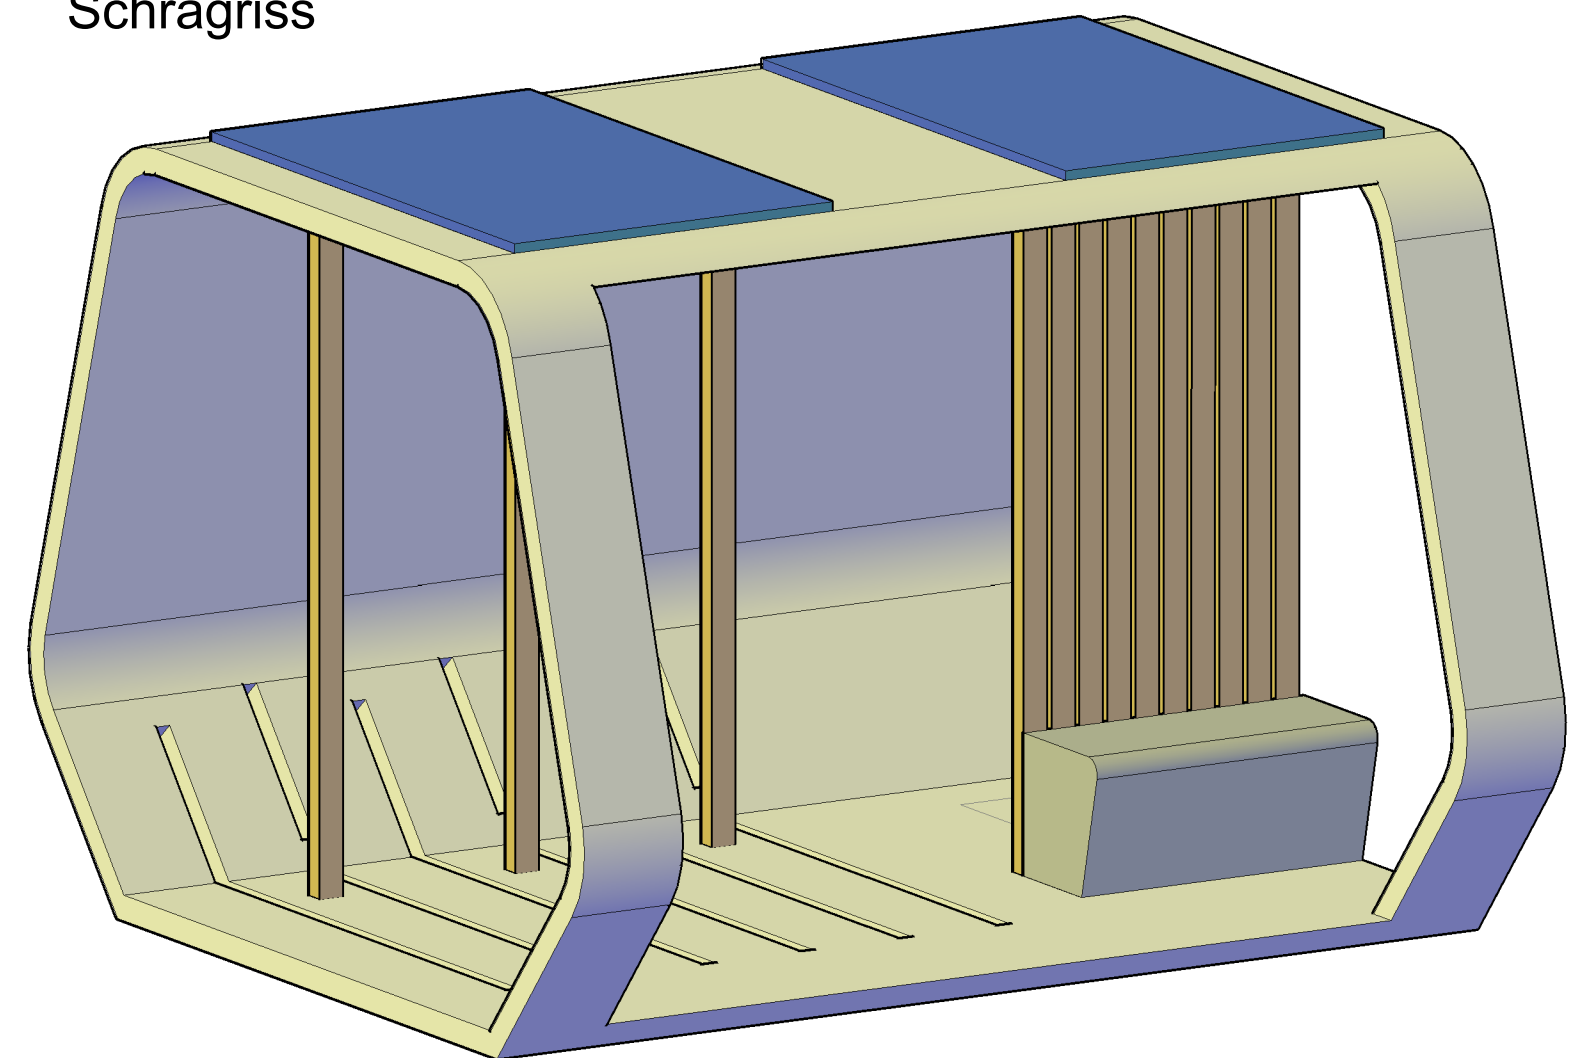

Aufriss M 1:50

Kreuzriss M 1:50

Grundriss M 1:50

Schrägriss

HTL-IMST		Klasse: 3BHIHR
Thema: [space] Swisspearl Trophy		Gez.: EWFL
Inhalt: Grundriss, Aufriss, Kreuzriss v.l.		
Maßstab: 1:50	Plannr.: 01	Datum: 12/04/2024