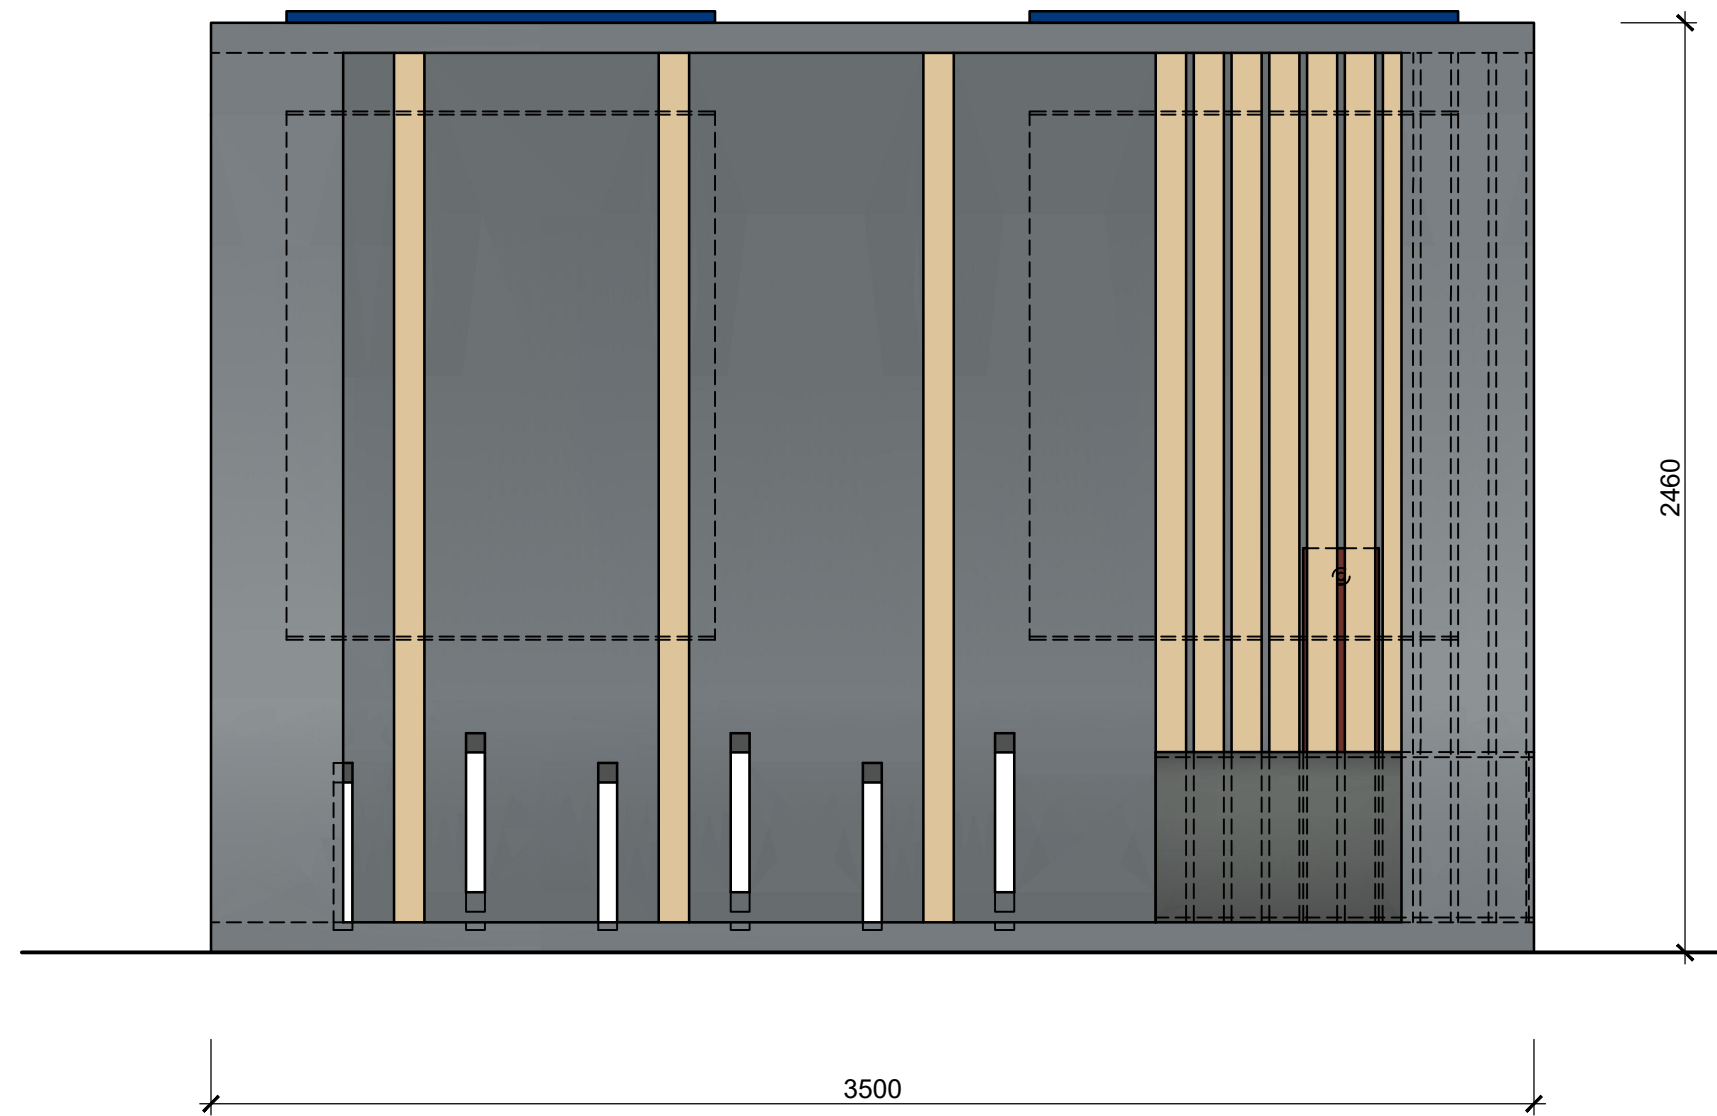

Aufriss M 1:50

Kreuzriss M 1:50

Grundriss M 1:50

Schrägriss

HTL-IMST		Klasse: 3BHIHR
Thema: [space] Swisspearl Trophy		Gez.: EWFL
Inhalt: Grundriss, Aufriss, Kreuzriss v.l.		
Maßstab: 1:50	Plannr.: 01	Datum: 12/04/2024