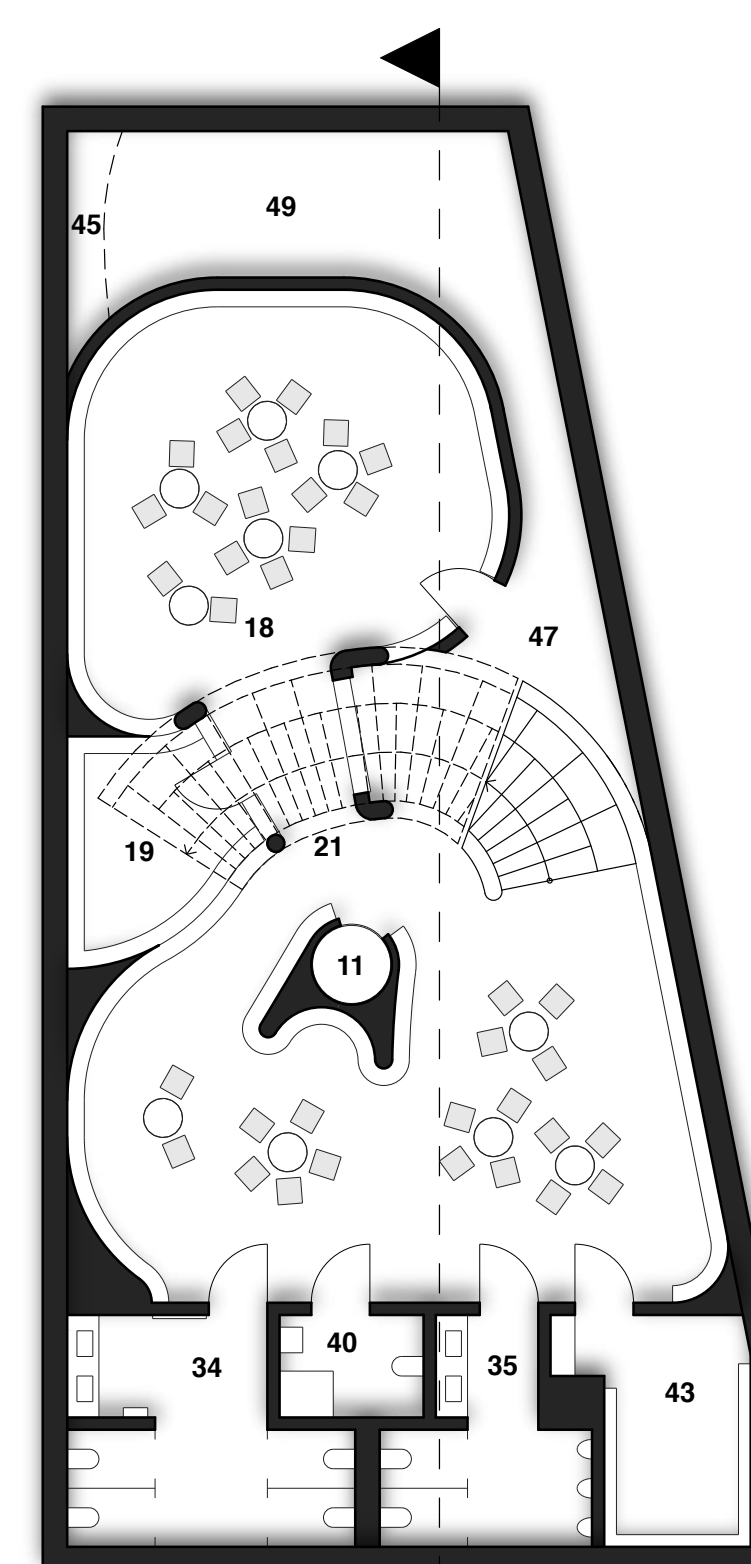

Obergeschoss

Erdgeschoss

Verwendete Swisspearl Largo Platten

Amber Reflex 4071

Ivory Reflex 4092

Granit Reflex 4162

Ivory Carat 7099

Granit Carat 7060

Untergeschoss

- 1-6 Eingangsbereiche
- 7 Kartenlesegerät
- 8-9 Infobereiche
- 10-11 Aufzüge
- 12 Neuerscheinungen
- 13-14 Leseecken
- 15 Lesewald
- 16 Leselabyrinth
- 17 Lesestiege
- 18 Regale (Alternative Medien)
- 19 Regale (Sonderauflagen)
- 20 Sitzgelegenheiten (grau Gekennzeichnet)
- 21-24 Aufschließungsflächen
- 25 Café und Bar
- 26-28 Self-Check-Out
- 29 Liegewiese
- 30-31 Außenbereiche
- 32-35 Toiletten Herren/Damen
- 36-40 Toiletten Barrierefrei
- 41 Veranstaltungssaal
- 42-44 Lagerräume
- 45 Versorgungsschacht
- 46-47 Serverraum
- 48-49 Technikräume
- 50 Mitarbeiterräume