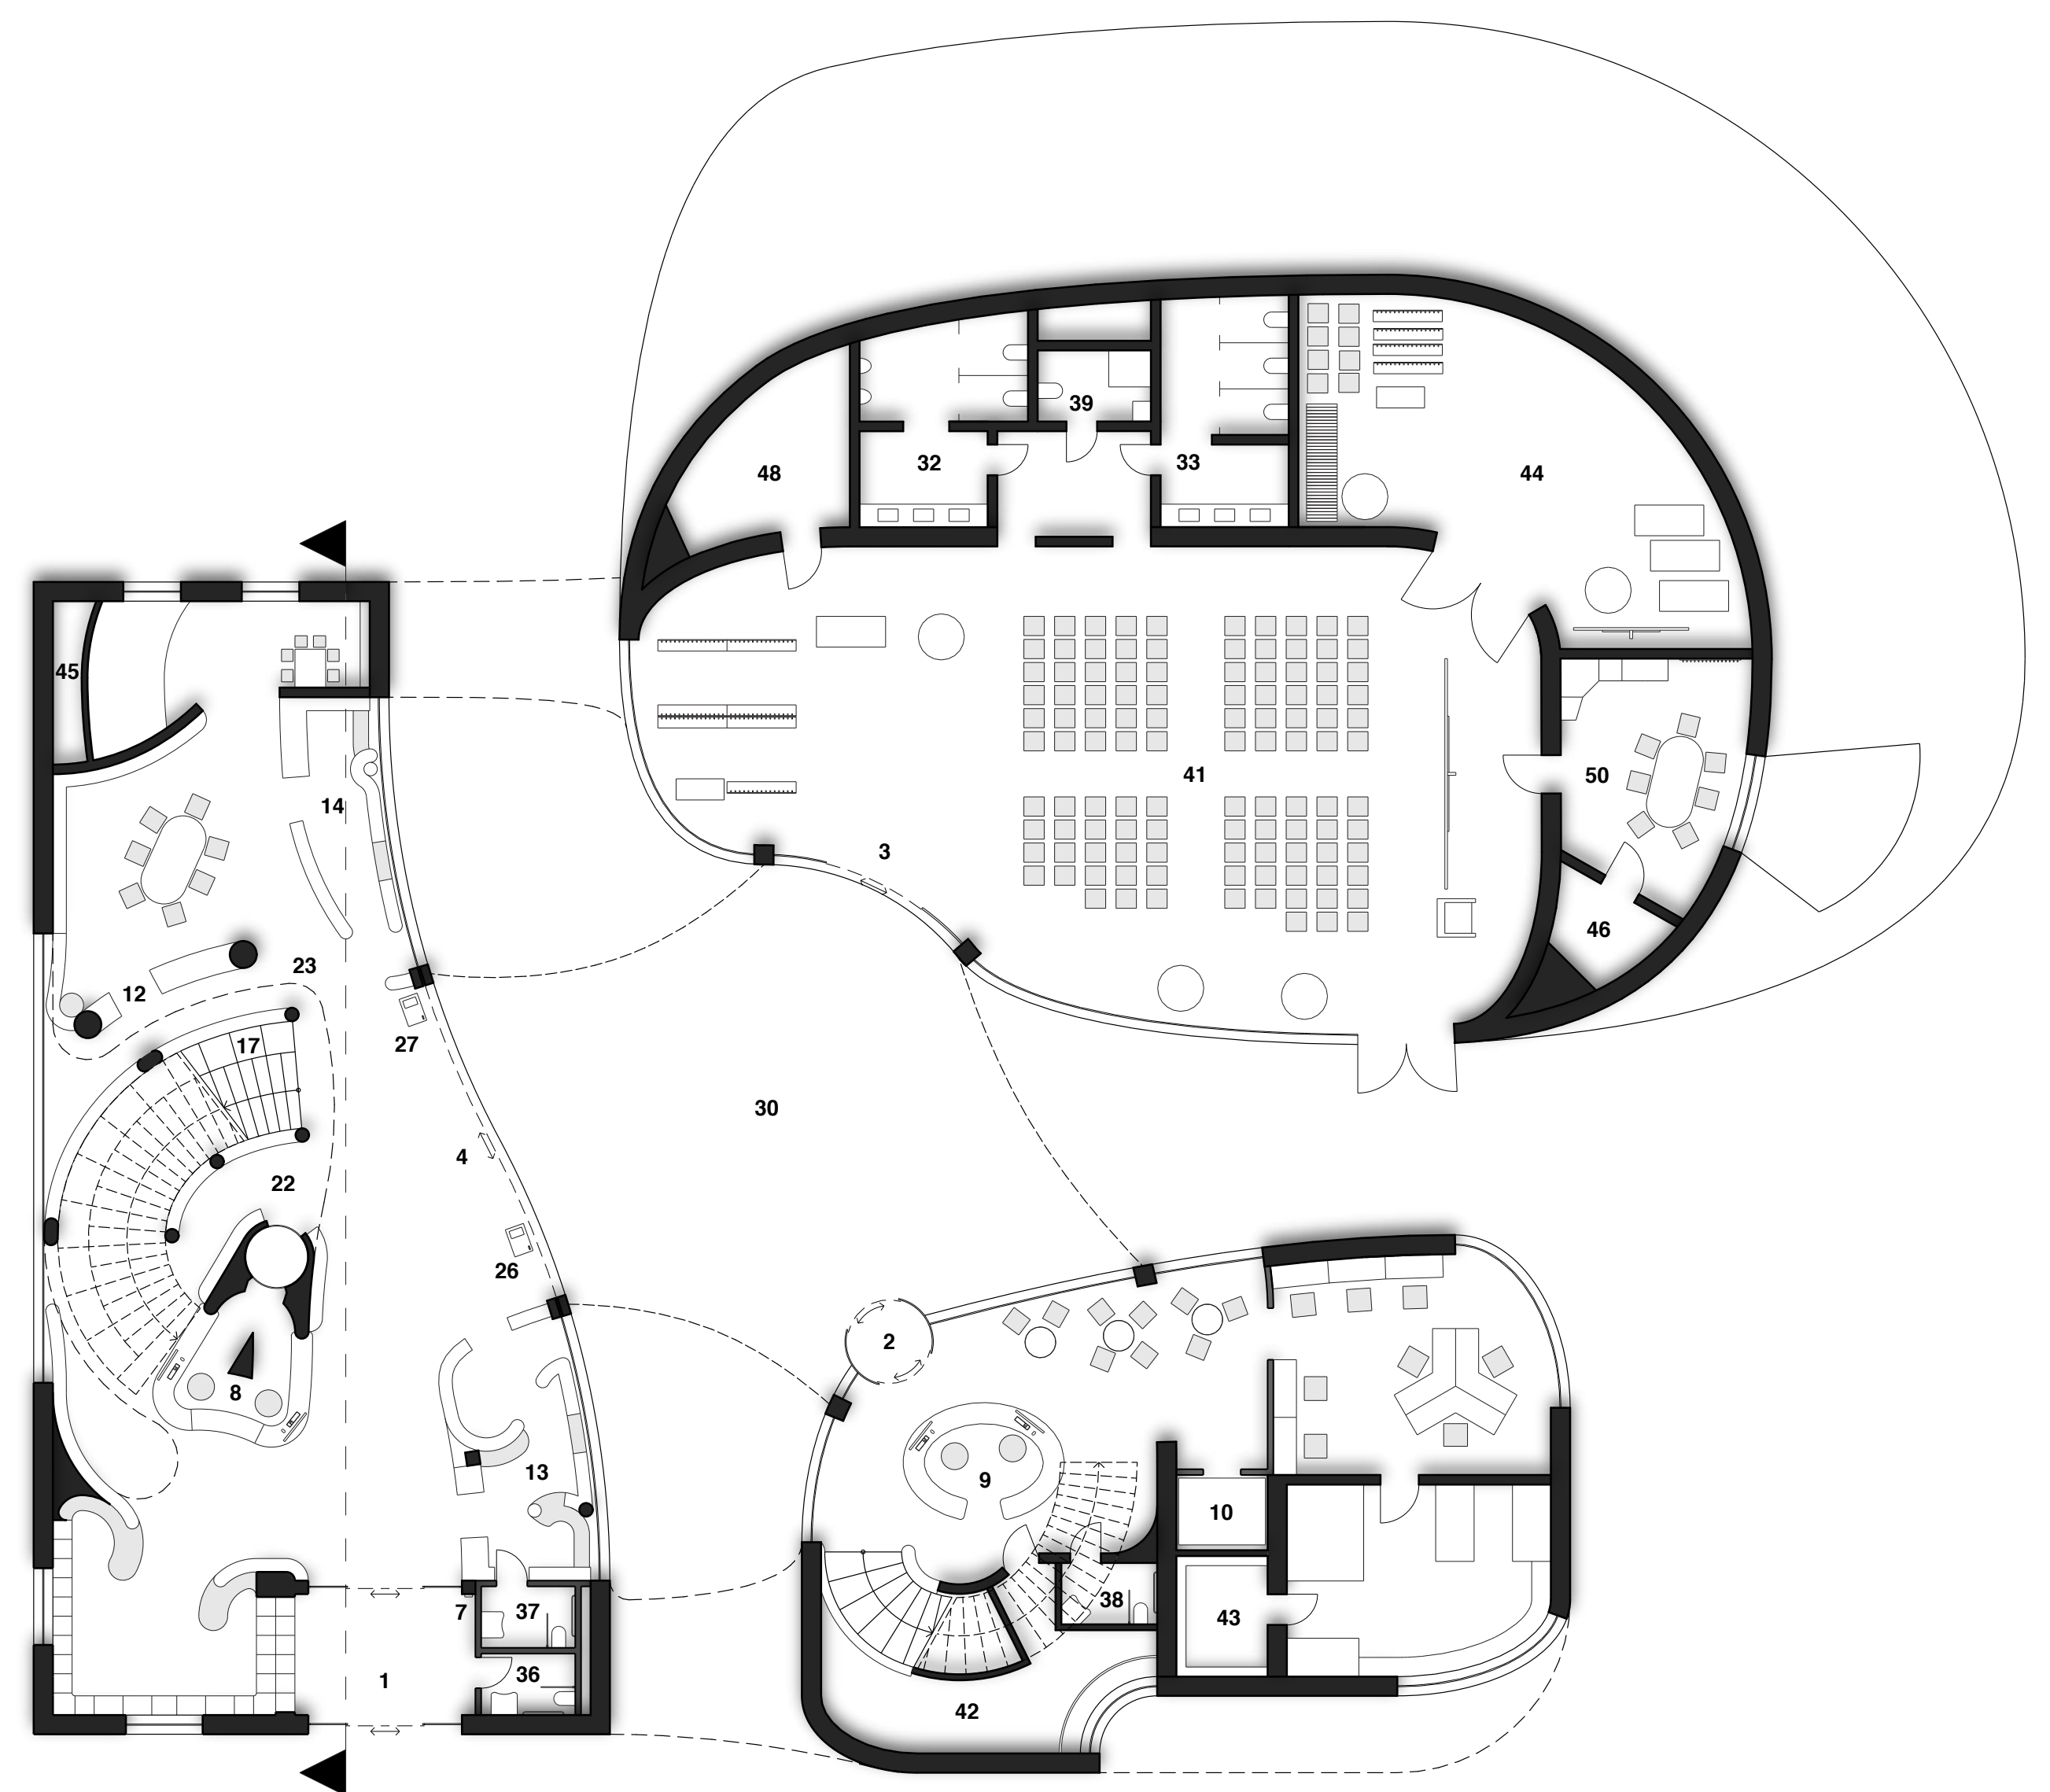

Obergeschoss

Erdgeschoss

Verwendete Swisspearl Largo Platten

Amber Reflex 4071

Ivory Reflex 4092

Granit Reflex 4162

Ivory Carat 7099

Granit Carat 7060

Untergeschoss

- 1-6 Eingangsbereiche
- 7 Kartenlesegerät
- 8-9 Infobereiche
- 10-11 Aufzüge
- 12 Neuerscheinungen
- 13-14 Leseecken
- 15 Lesewald
- 16 Leselabyrinth
- 17 Lesestiege
- 18 Regale (Alternative Medien)
- 19 Regale (Sonderauflagen)
- 20 Sitzgelegenheiten (grau Gekennzeichnet)
- 21-24 Aufschließungsflächen
- 25 Café und Bar
- 26-28 Self-Check-Out
- 29 Liegewiese
- 30-31 Außenbereiche
- 32-35 Toiletten Herren/Damen
- 36-40 Toiletten Barrierefrei
- 41 Veranstaltungssaal
- 42-44 Lagerräume
- 45 Versorgungsschacht
- 46-47 Serverraum
- 48-49 Technikräume
- 50 Mitarbeiterräume