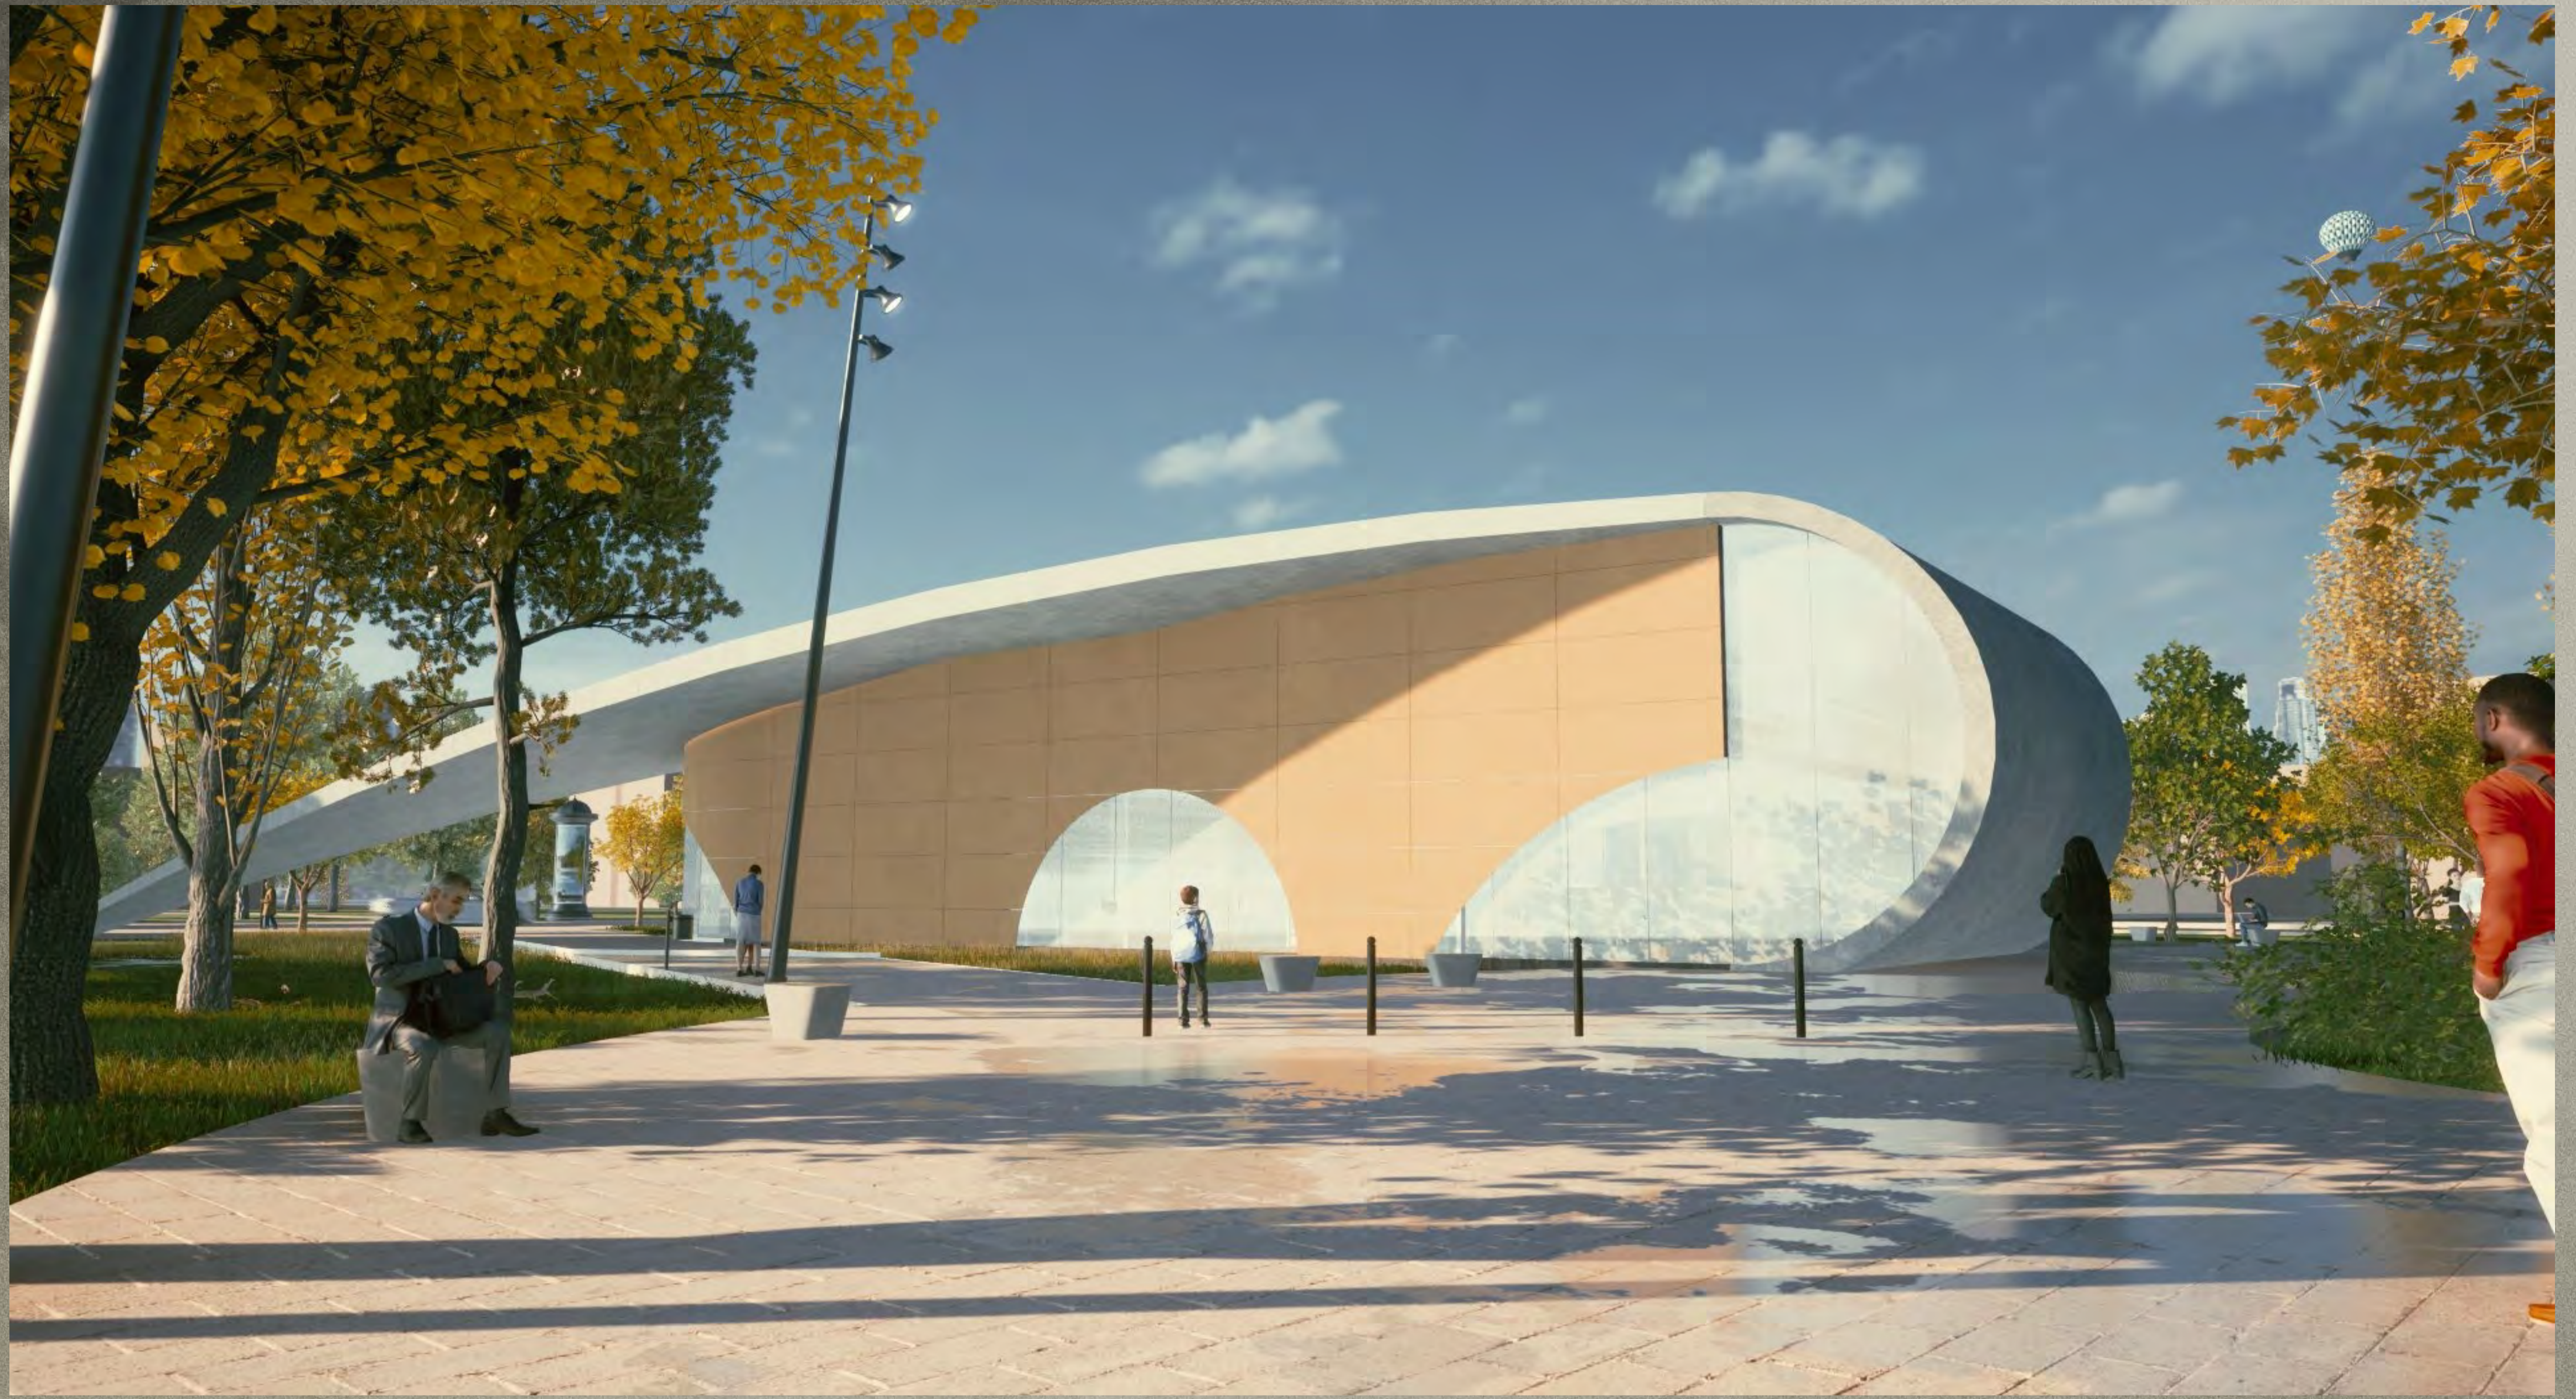

SWISSPEARL LARGO PLATTEN, bekannt für ihre **Langlebigkeit, Widerstandsfähigkeit und umweltfreundliche Herstellung**, sind nicht nur ein ästhetisches Element, sondern eine wahre **Hommage an Nachhaltigkeit und Qualität**. Sie werden **Hauptsächlich für die Verkleidung des Gebäudes verwendet**. Gewählt wurde die **TERRA farblinie** für ein **HARMONISCHES** einfügen der **ARCHITEKTUR** in die **NATUR**.

Erste Gedanken über die FASSADE

NORD ANSICHT

OST ANSICHT