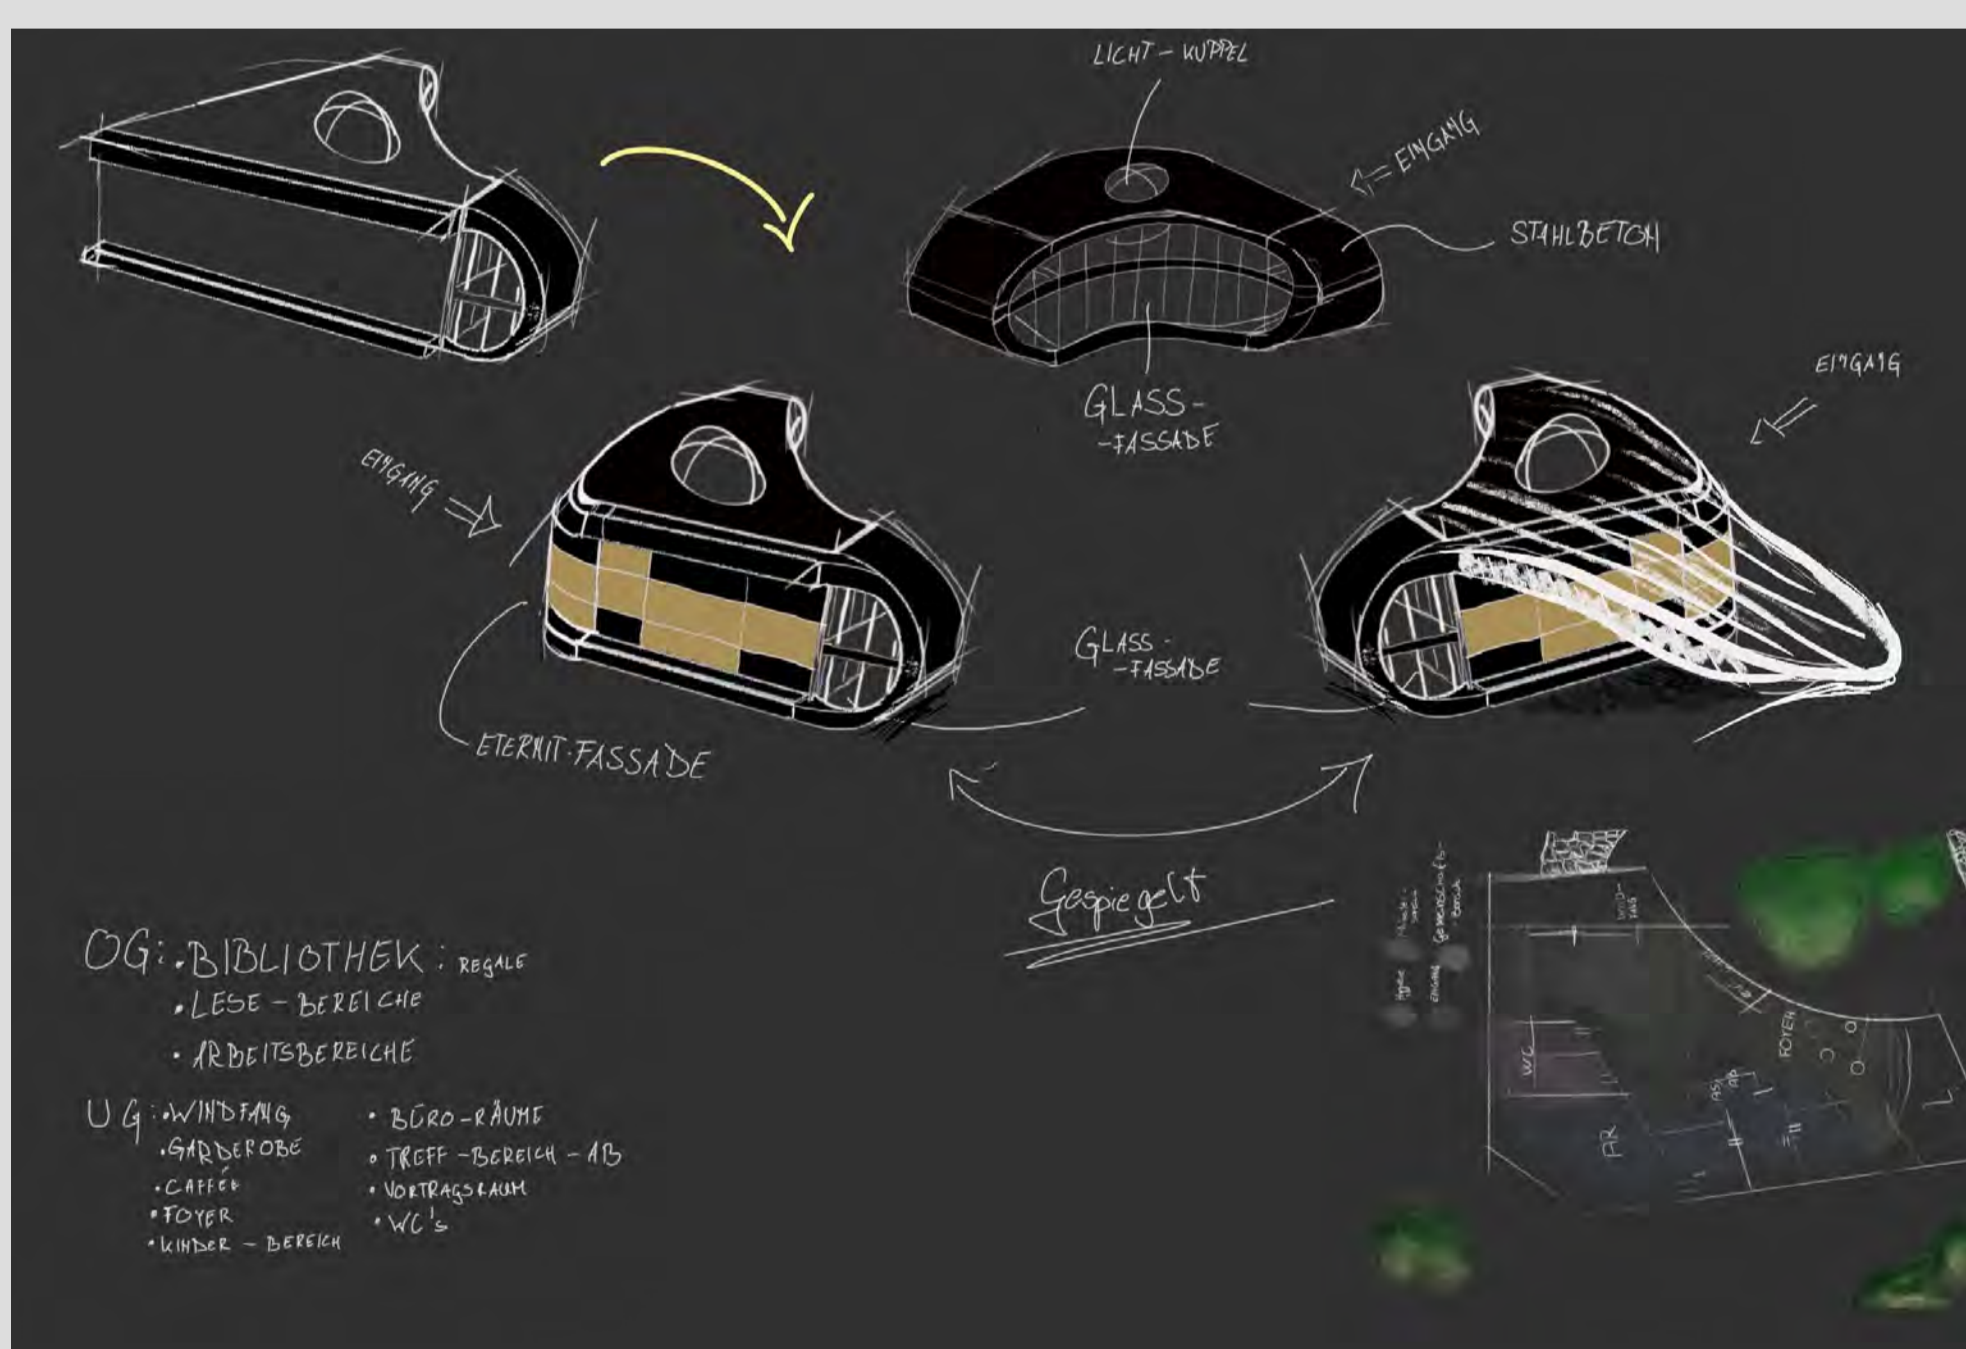

SWISSPEARL LARGO PLATTEN, bekannt für ihre **Langlebigkeit, Widerstandsfähigkeit und umweltfreundliche Herstellung**, sind nicht nur ein ästhetisches Element, sondern eine wahre **Hommage an Nachhaltigkeit und Qualität**. Sie werden **Hauptsächlich für die Verkleidung des Gebäudes verwendet**. Gewählt wurde die **TERRA farblinie** für ein **HARMONISCHES** einfügen der **ARCHITEKTUR** in die **NATUR**.

Erste Gedanken über die FASSADE

NORD ANSICHT

OST ANSICHT