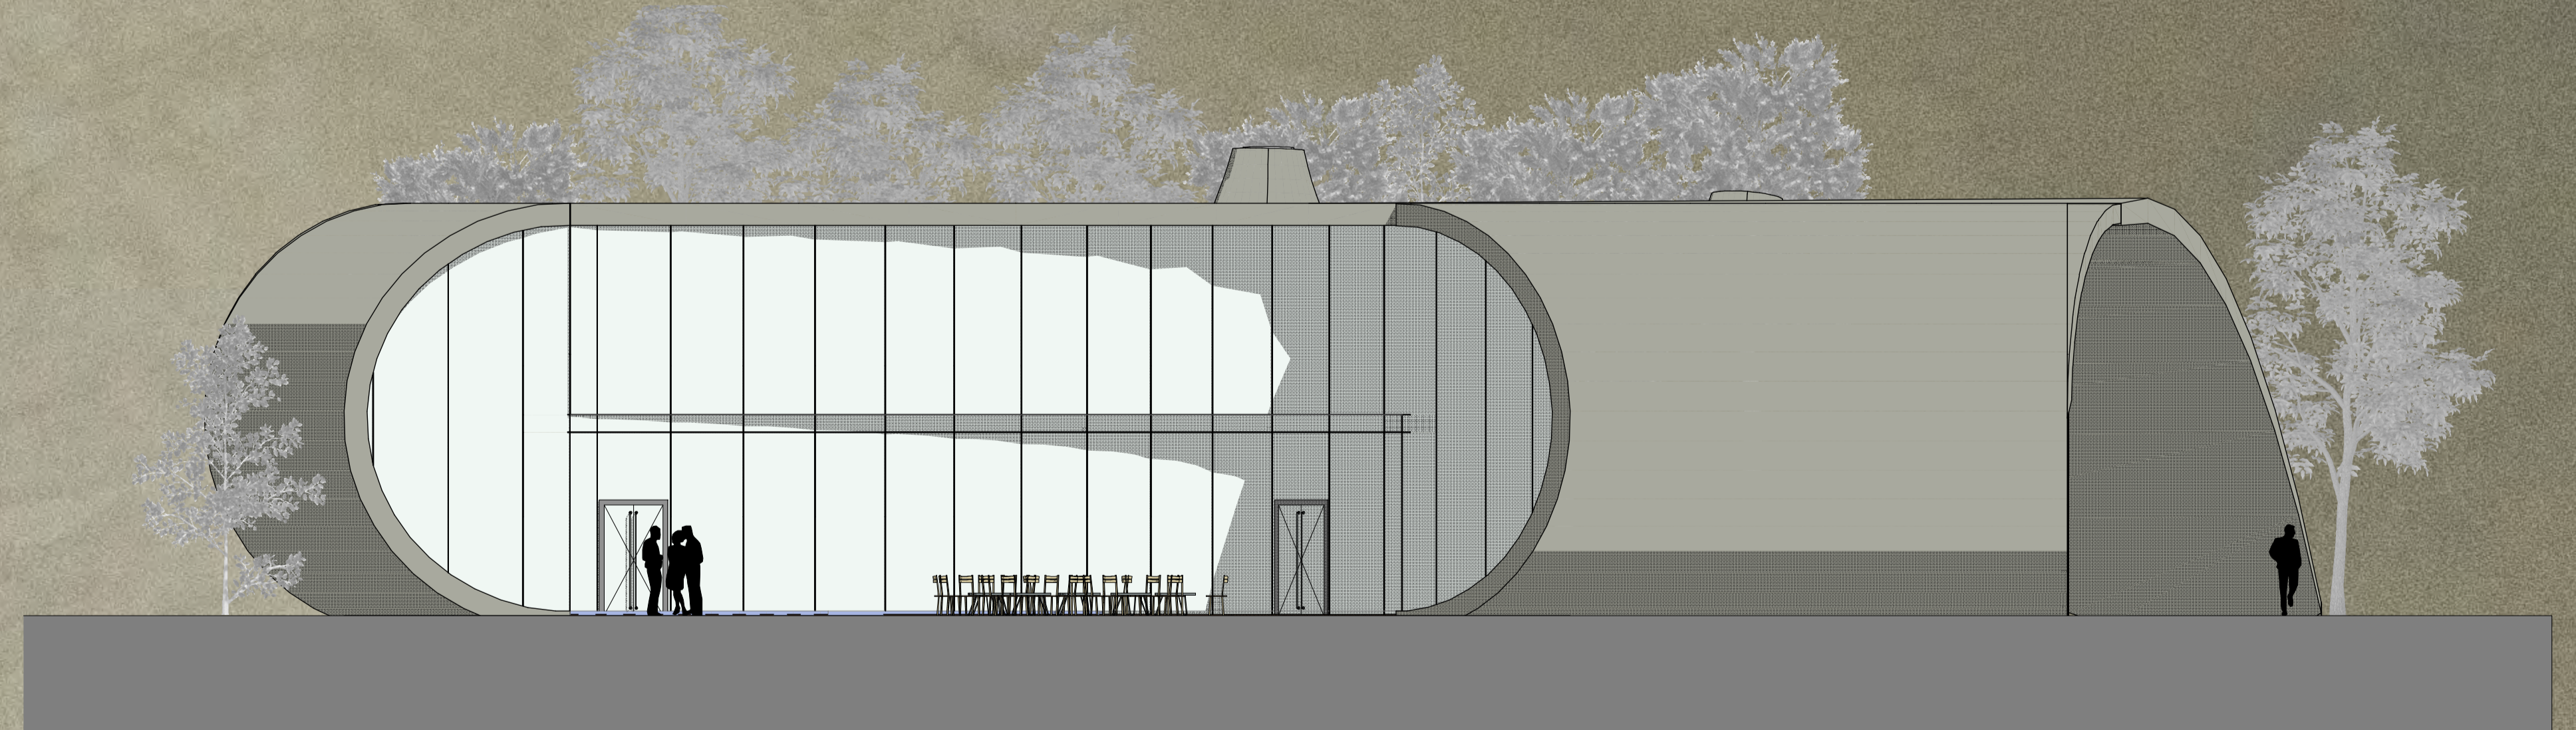

SWISSPEARL LARGO PLATTEN, bekannt für ihre **Langlebigkeit, Widerstandsfähigkeit und umweltfreundliche Herstellung**, sind nicht nur ein ästhetisches Element, sondern eine wahre **Hommage an Nachhaltigkeit und Qualität**. Sie werden **Hauptsächlich für die Verkleidung des Gebäudes verwendet**. Gewählt wurde die **TERRA farblinie** für ein **HARMONISCHES** einfügen der **ARCHITEKTUR** in die **NATUR**.

Erste Gedanken über die FASSADE

NORD ANSICHT

OST ANSICHT