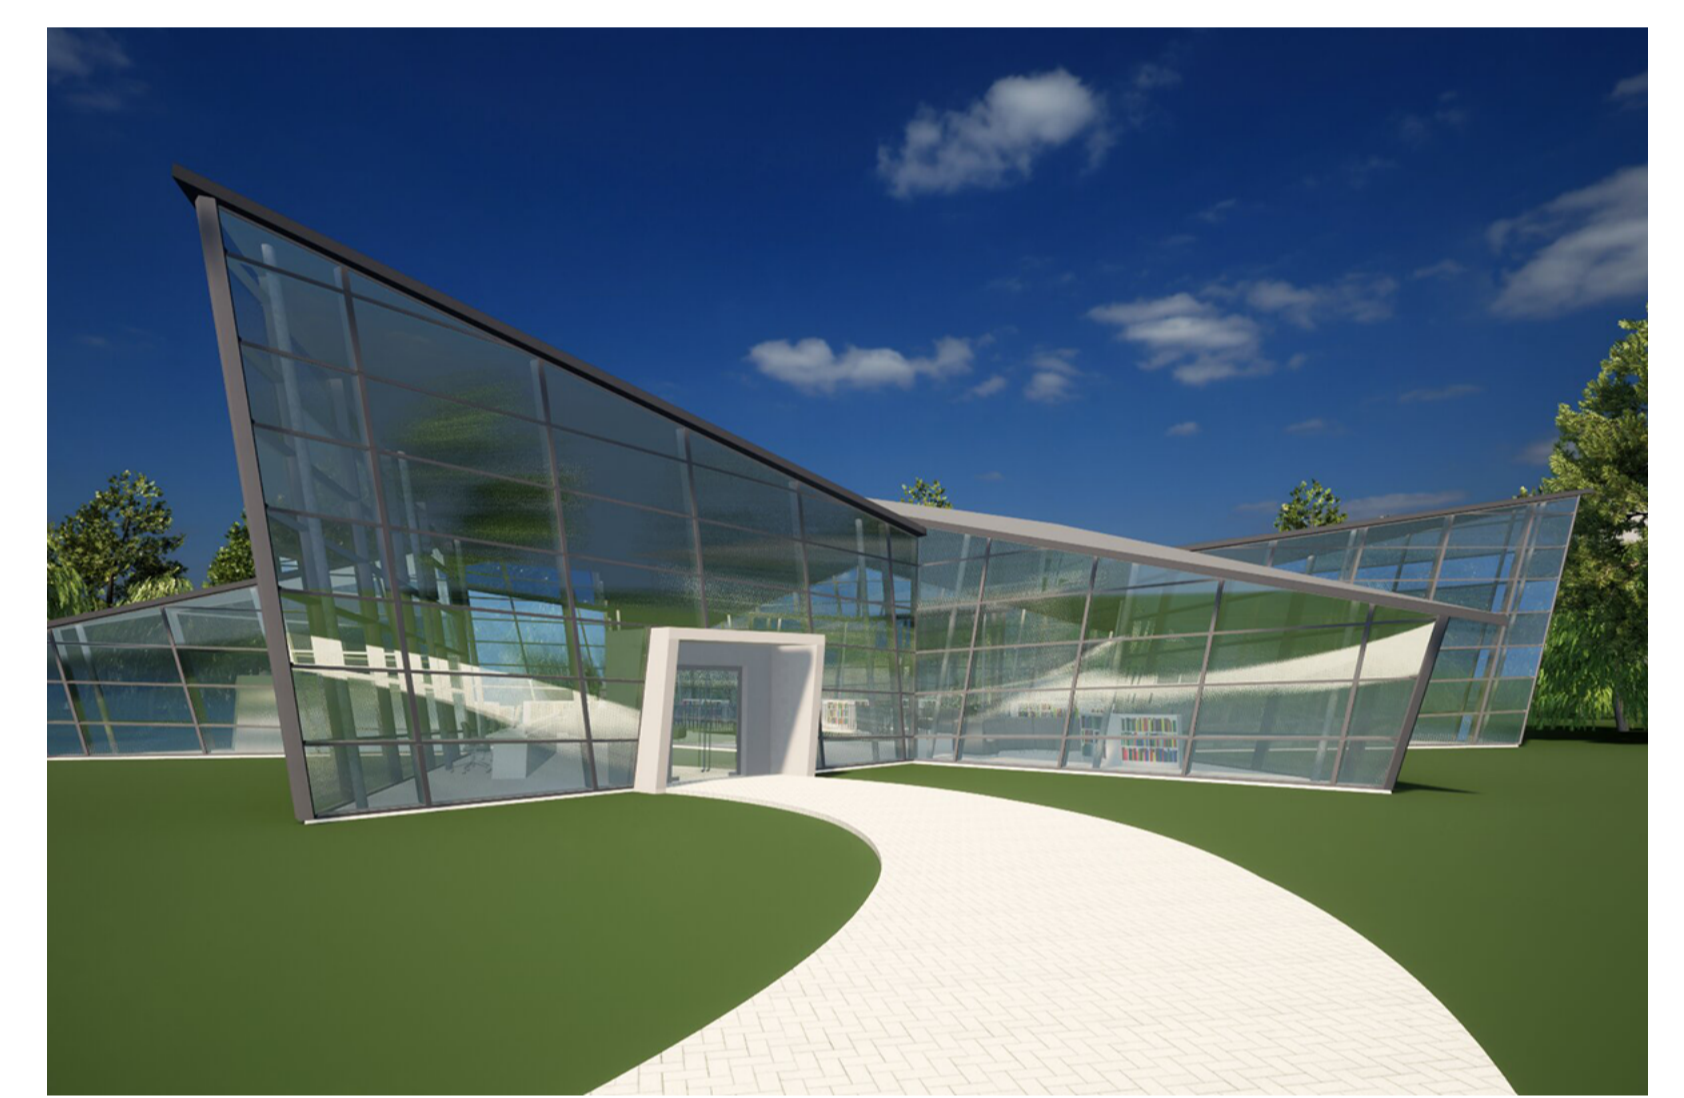

Schnitt

Lageplan

Grundriss EG

Die Bildungsblüte

Die Bildungsblüte vereint Natur und Bildung, symbolisiert durch die Form einer Blüte. In jedem "Blütenblatt" befindet sich ein Bereich für Literatur, Kunst oder Natur. Die Wahl von Eternit als Baumaterial für das Dach spiegelt das Bestreben des Projekts wider, modernes Design mit Umweltverträglichkeit zu verbinden. Die Bibliothek öffnet sich zur Sonne, fördert so das Lernen und die Entspannung im Park. Das Zentrum enthält ein Stiegenhaus mit Sitzmöglichkeiten, umgeben von Lesecken und interaktiven Lernbereichen. Die Bildungsblüte dient als Ort für vielfältige kulturelle Veranstaltungen, darunter Lesungen, Workshops und Diskussionsrunden, die sowohl für Kinder als auch für Erwachsene konzipiert sind. Die Bildungsblüte soll Bildung und Natur verbinden, einen Ort für Wissenserwerb und kreative Entfaltung schaffen. Außerdem fördert sie den kreativen Austausch und die Begegnung zwischen Autoren, Künstlern und der lokalen Gemeinschaft, was zu einem lebendigen kulturellen Leben innerhalb des Gebäudes, somit schafft die Bildungsblüte ein dynamisches kulturelles Zentrum im Herzen des Kremser Stadtparks.

Pultdach

Dachschnitt

INTEGRAL PLAN 2500x1220 CARAT Anthrazit 7021 R

Grundriss UG

Ansicht Nord

Ansicht Nord-West