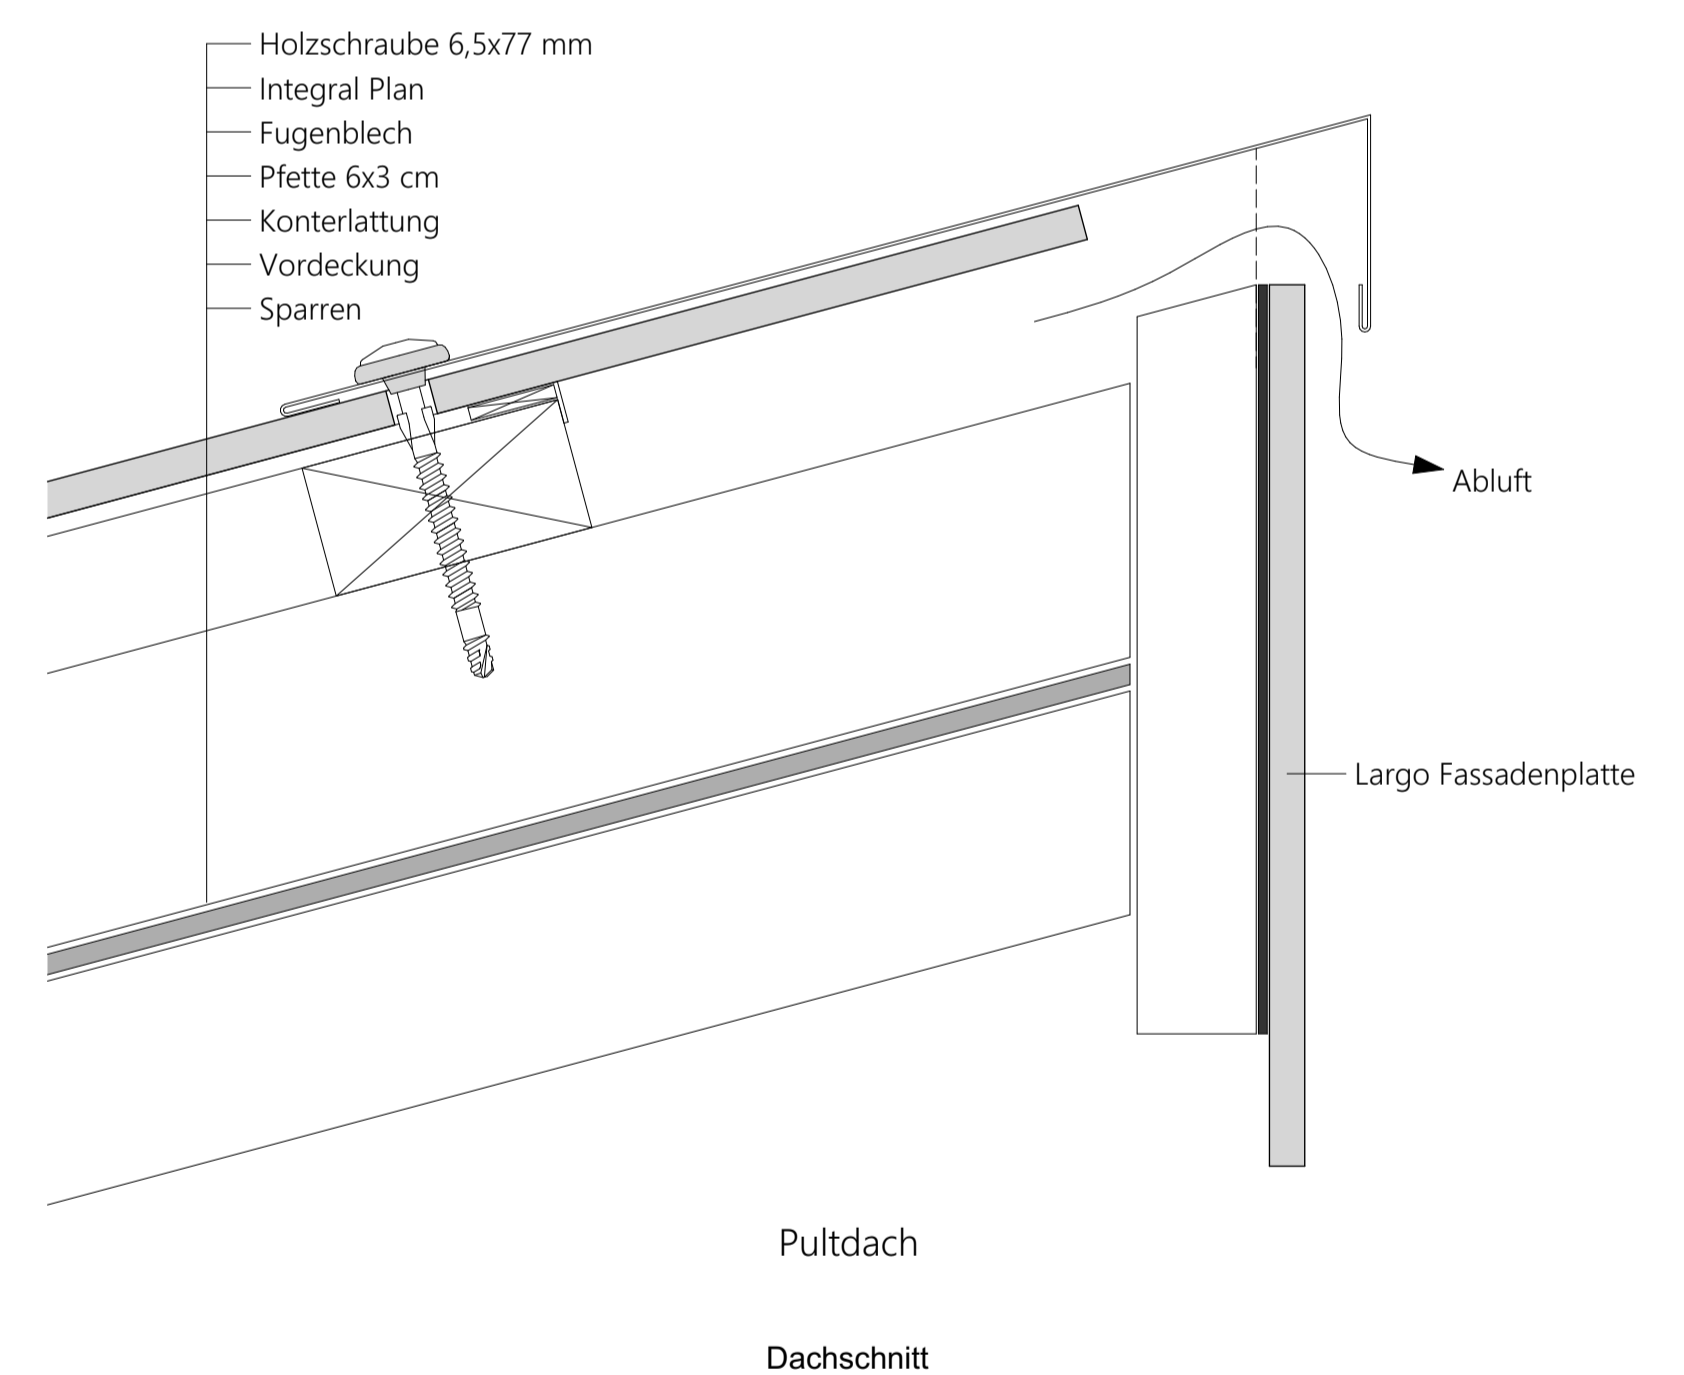

Schnitt

Lageplan

Grundriss EG

Die Bildungsblüte

Die Bildungsblüte vereint Natur und Bildung, symbolisiert durch die Form einer Blüte. In jedem "Blütenblatt" befindet sich ein Bereich für Literatur, Kunst oder Natur. Die Wahl von Eternit als Baumaterial für das Dach spiegelt das Bestreben des Projekts wider, modernes Design mit Umweltverträglichkeit zu verbinden. Die Bibliothek öffnet sich zur Sonne, fördert so das Lernen und die Entspannung im Park. Das Zentrum enthält ein Stiegenhaus mit Sitzmöglichkeiten, umgeben von Lesecken und interaktiven Lernbereichen. Die Bildungsblüte dient als Ort für vielfältige kulturelle Veranstaltungen, darunter Lesungen, Workshops und Diskussionsrunden, die sowohl für Kinder als auch für Erwachsene konzipiert sind. Die Bildungsblüte soll Bildung und Natur verbinden, einen Ort für Wissenserwerb und kreative Entfaltung schaffen. Außerdem fördert sie den kreativen Austausch und die Begegnung zwischen Autoren, Künstlern und der lokalen Gemeinschaft, was zu einem lebendigen kulturellen Leben innerhalb des Gebäudes, somit schafft die Bildungsblüte ein dynamisches kulturelles Zentrum im Herzen des Kremser Stadtparks.

Pultdach

Dachschnitt

INTEGRAL PLAN 2500x1220 CARAT Anthrazit 7021 R

Grundriss UG

Ansicht Nord

Ansicht Nord-West