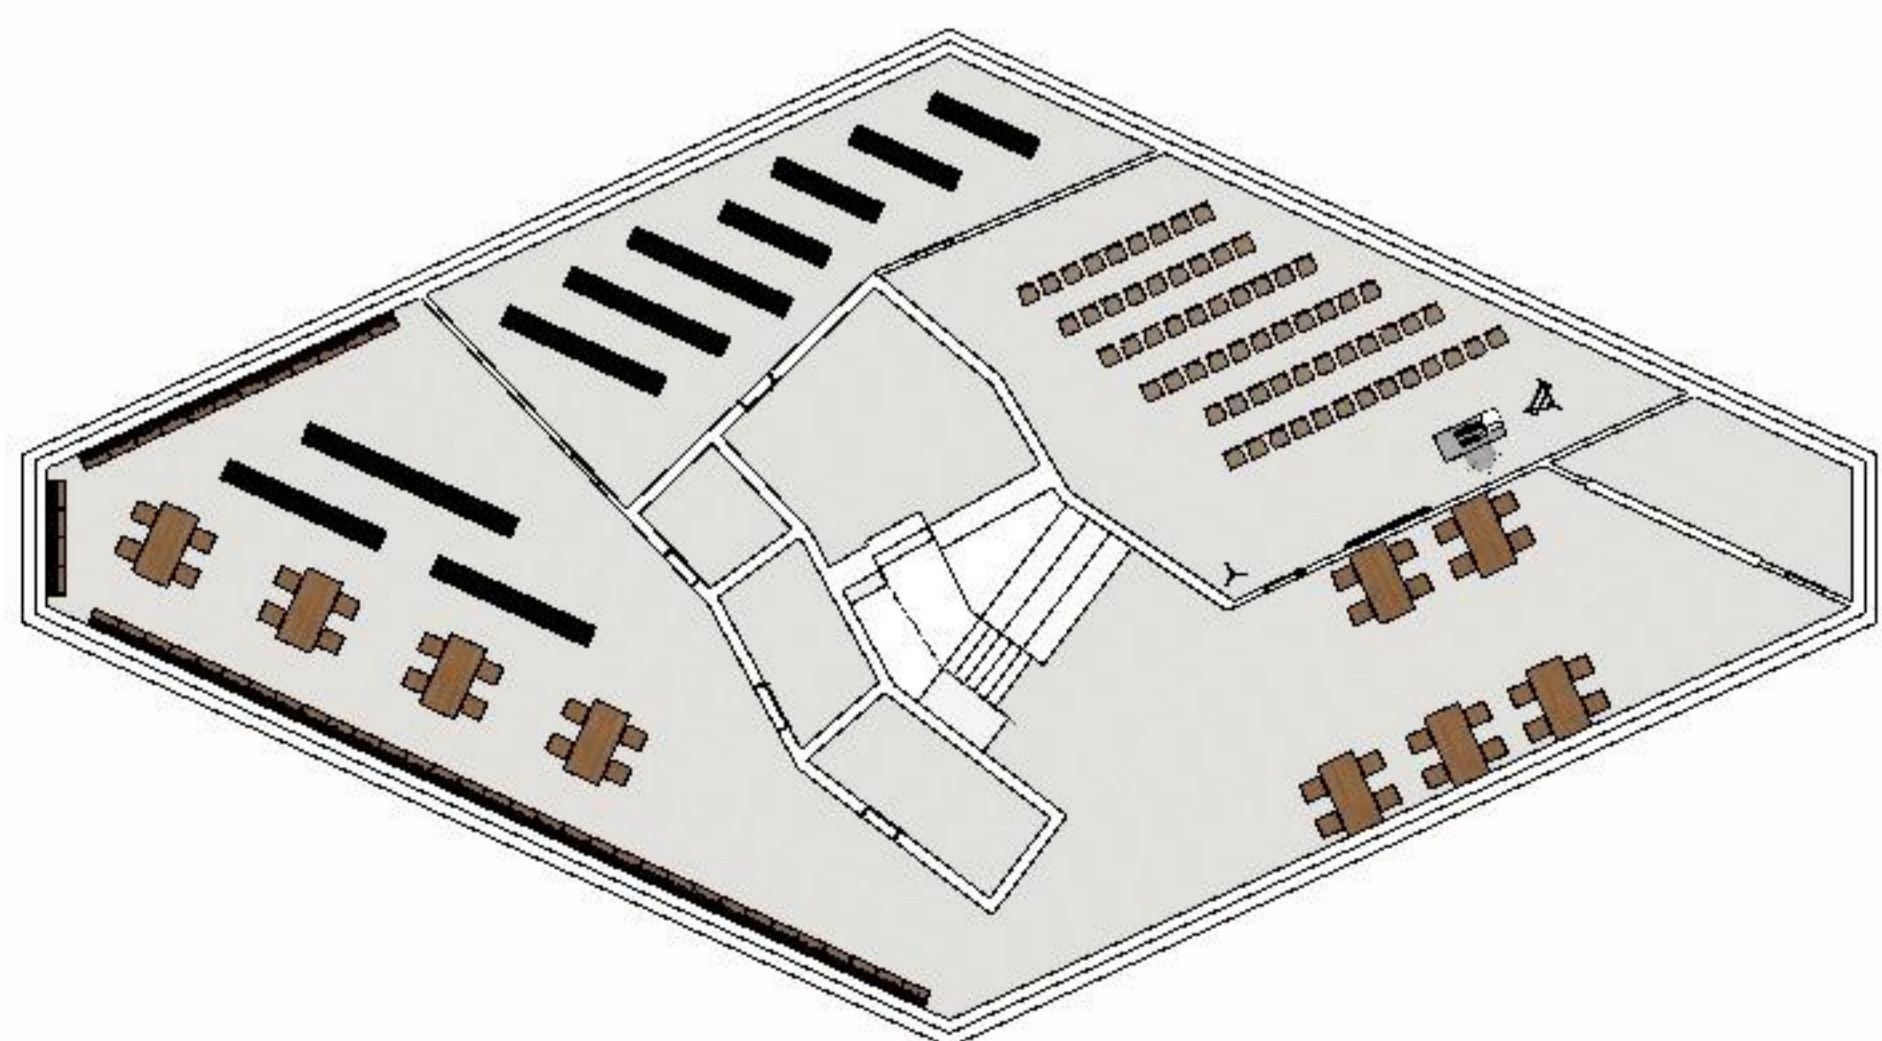

Schnitt

Lageplan

Grundriss EG

Die Bildungsblüte

Die Bildungsblüte vereint Natur und Bildung, symbolisiert durch die Form einer Blüte. In jedem "Blütenblatt" befindet sich ein Bereich für Literatur, Kunst oder Natur. Die Wahl von Eternit als Baumaterial für das Dach spiegelt das Bestreben des Projekts wider, modernes Design mit Umweltverträglichkeit zu verbinden. Die Bibliothek öffnet sich zur Sonne, fördert so das Lernen und die Entspannung im Park. Das Zentrum enthält ein Stiegenhaus mit Sitzmöglichkeiten, umgeben von Lesecken und interaktiven Lernbereichen. Die Bildungsblüte dient als Ort für vielfältige kulturelle Veranstaltungen, darunter Lesungen, Workshops und Diskussionsrunden, die sowohl für Kinder als auch für Erwachsene konzipiert sind. Die Bildungsblüte soll Bildung und Natur verbinden, einen Ort für Wissenserwerb und kreative Entfaltung schaffen. Außerdem fördert sie den kreativen Austausch und die Begegnung zwischen Autoren, Künstlern und der lokalen Gemeinschaft, was zu einem lebendigen kulturellen Leben innerhalb des Gebäudes, somit schafft die Bildungsblüte ein dynamisches kulturelles Zentrum im Herzen des Kremser Stadtparks.

Pultdach

Dachschnitt

INTEGRAL PLAN 2500x1220 CARAT Anthrazit 7021 R

Grundriss UG

Ansicht Nord

Ansicht Nord-West