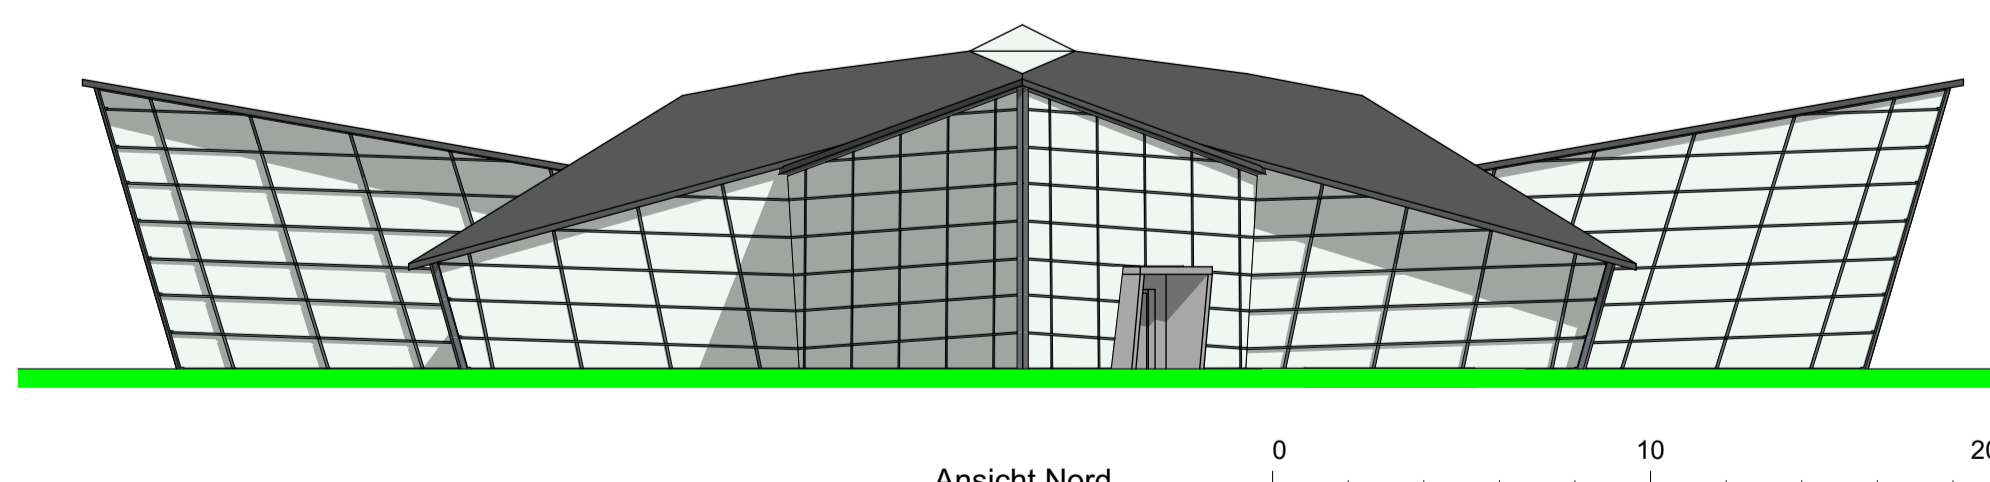

Schnitt

Lageplan

Grundriss EG

Die Bildungsblüte

Die Bildungsblüte vereint Natur und Bildung, symbolisiert durch die Form einer Blüte. In jedem "Blütenblatt" befindet sich ein Bereich für Literatur, Kunst oder Natur. Die Wahl von Eternit als Baumaterial für das Dach spiegelt das Bestreben des Projekts wider, modernes Design mit Umweltverträglichkeit zu verbinden. Die Bibliothek öffnet sich zur Sonne, fördert so das Lernen und die Entspannung im Park. Das Zentrum enthält ein Stiegenhaus mit Sitzmöglichkeiten, umgeben von Lesecken und interaktiven Lernbereichen. Die Bildungsblüte dient als Ort für vielfältige kulturelle Veranstaltungen, darunter Lesungen, Workshops und Diskussionsrunden, die sowohl für Kinder als auch für Erwachsene konzipiert sind. Die Bildungsblüte soll Bildung und Natur verbinden, einen Ort für Wissenserwerb und kreative Entfaltung schaffen. Außerdem fördert sie den kreativen Austausch und die Begegnung zwischen Autoren, Künstlern und der lokalen Gemeinschaft, was zu einem lebendigen kulturellen Leben innerhalb des Gebäudes, somit schafft die Bildungsblüte ein dynamisches kulturelles Zentrum im Herzen des Kremser Stadtparks.

Pultdach

Dachschnitt

INTEGRAL PLAN 2500x1220 CARAT Anthrazit 7021 R

Grundriss UG

Ansicht Nord

Ansicht Nord-West