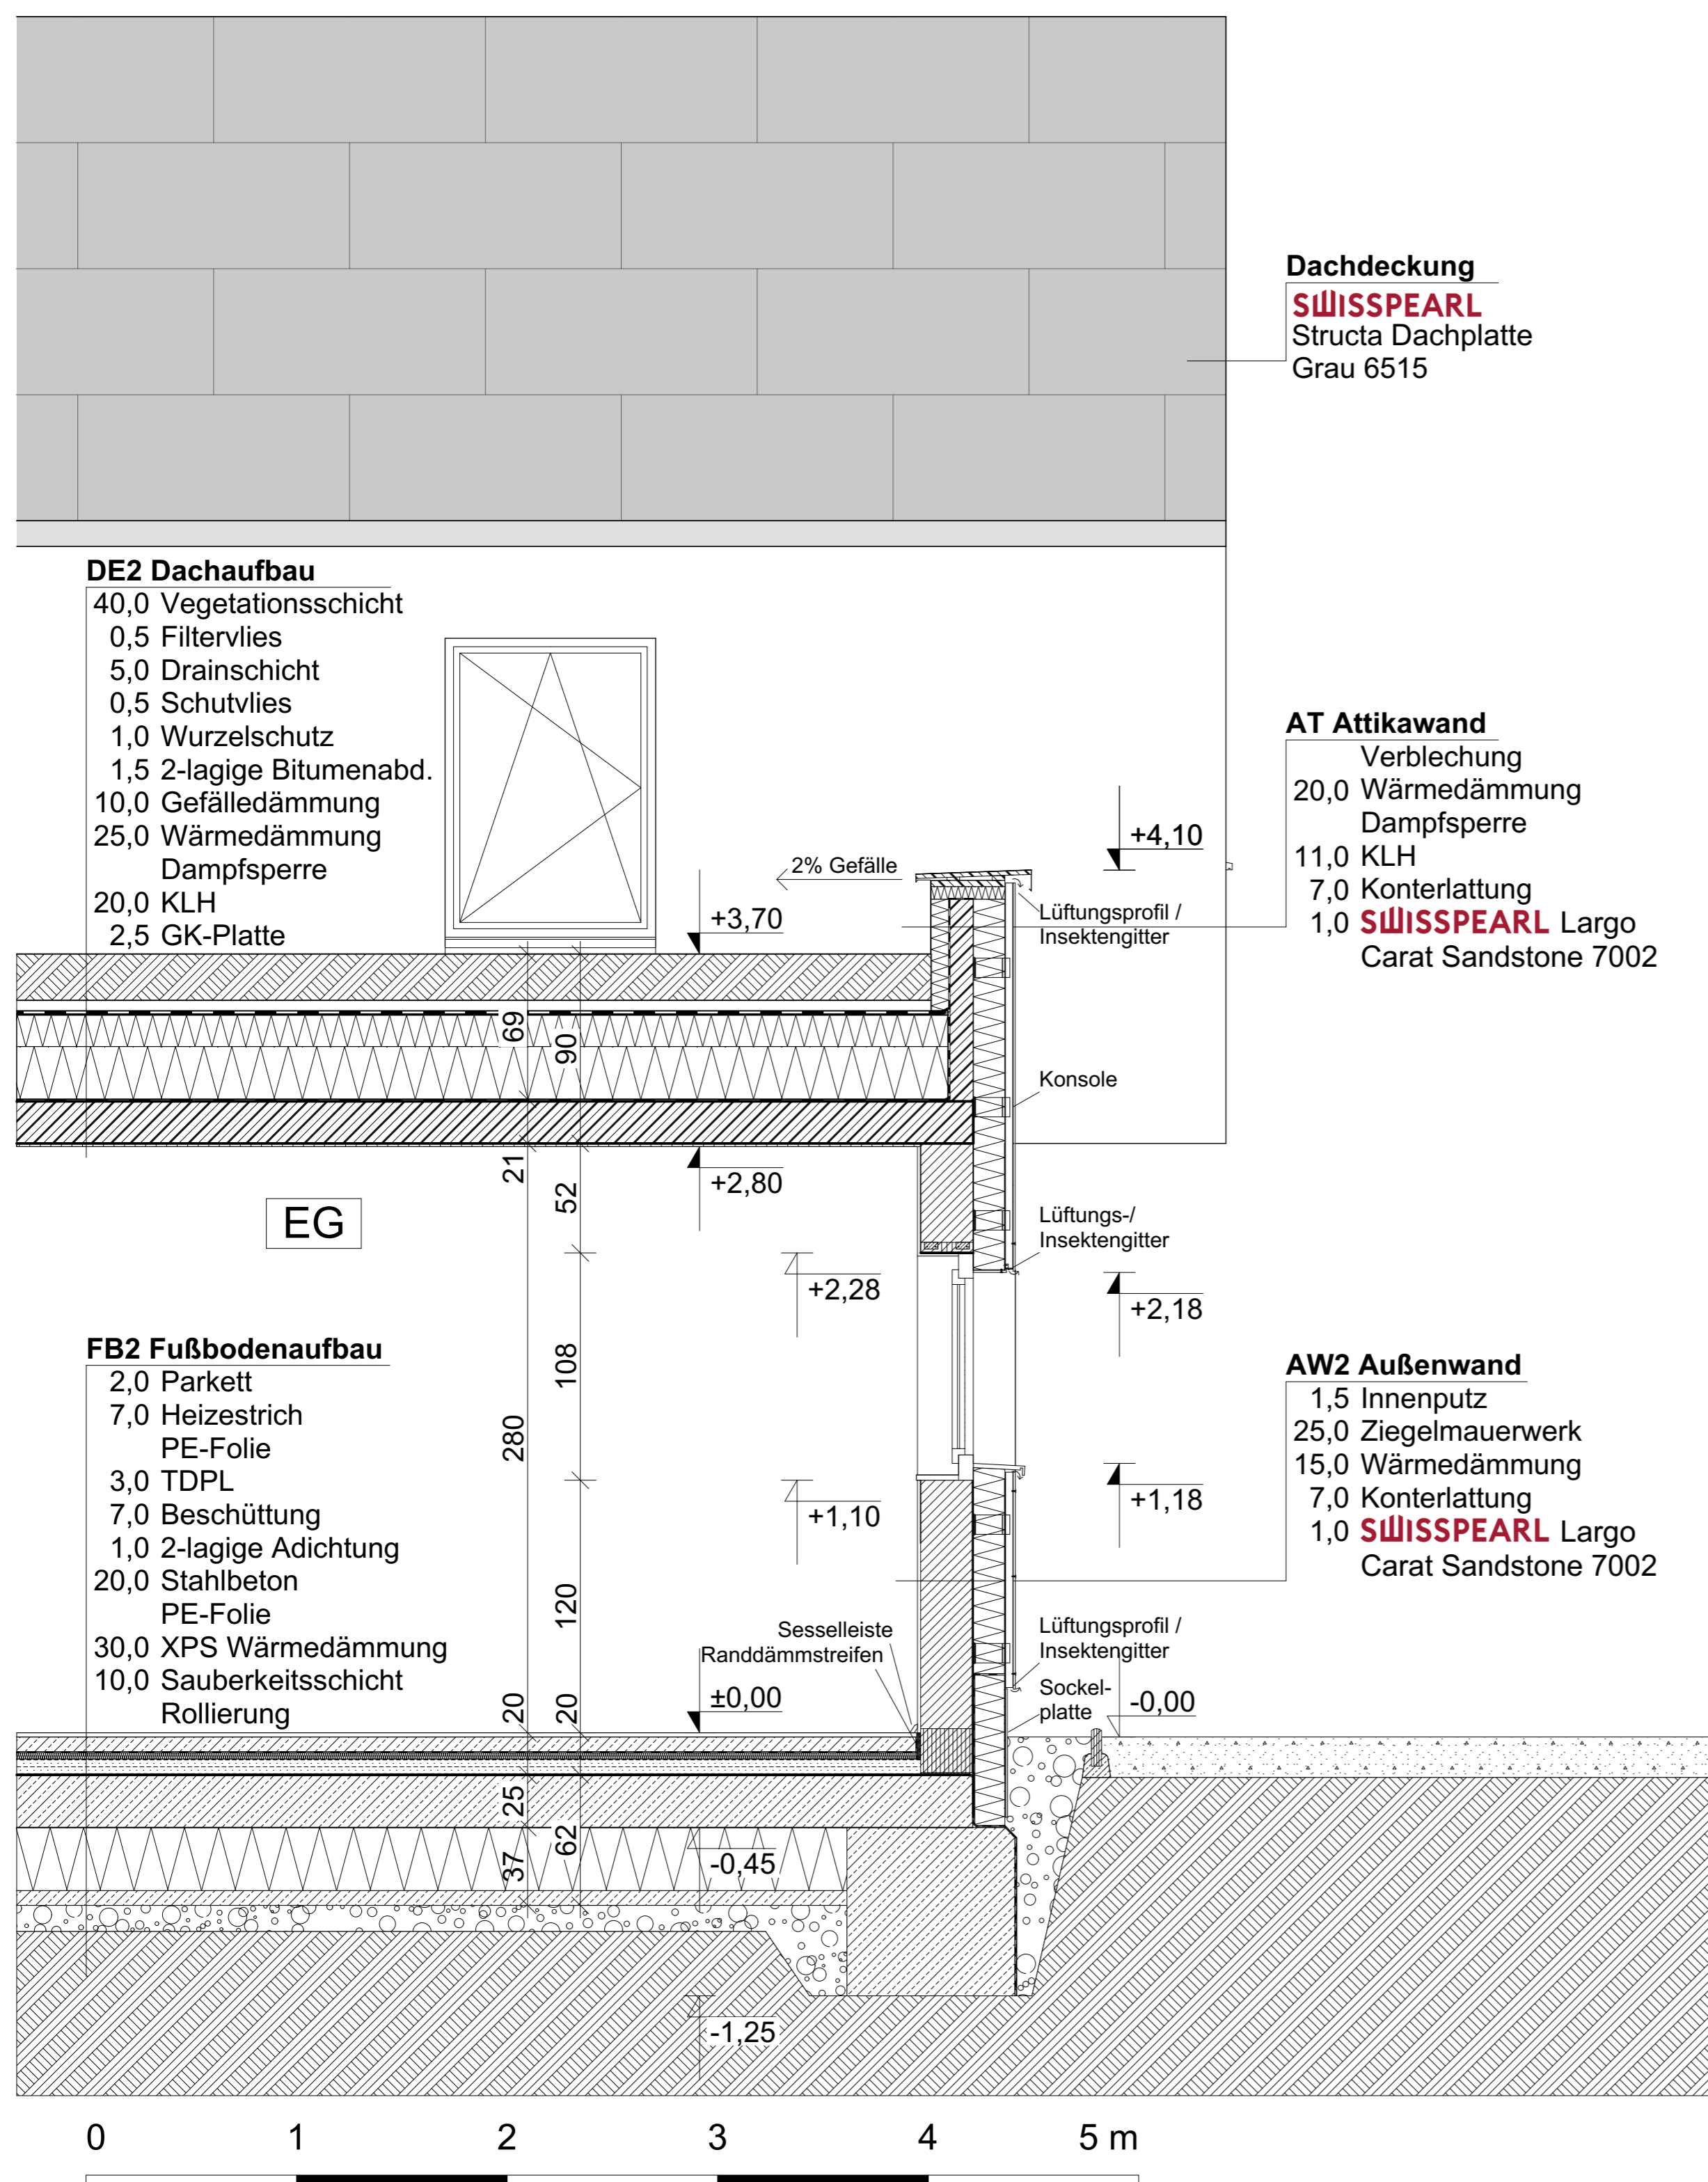

HTL MÖDLING BAUTECHNIK HOCHBAU - 4BHBTH

32. SWISSPEARL HTL - TROPHY 2023/2024

PROJEKT: "ATRIUM-REIHENHAUS"

GABRIELA FASCHING

PERSPEKTIVEN

NORDPERSPEKTIVE

SÜDPERSPEKTIVE

FASSADENSCHNITT

PRODUKTE

AUSSENGESTALTUNG

Die erdigen Nuancen dieser Materialien verleihen dem Haus nicht nur eine natürliche Ästhetik, sondern betonen auch seine Integration in die umgebende Natur. Durch den Einsatz von Swiftpearl-Platten erhält die Fassade eine moderne, zeitlose Ausstrahlung, die die Harmonie zwischen modernem Design und natürlicher Schönheit perfekt unterstreicht.

SWISSPEARL
 Carat Largo
 Sandstone 7002

SWISSPEARL
 Terra
 Amber 751

SWISSPEARL
 Structa
 Dachplatte
 Grau 6515

INNENPERSPEKTIVE

ATRIUMPERSPEKTIVE