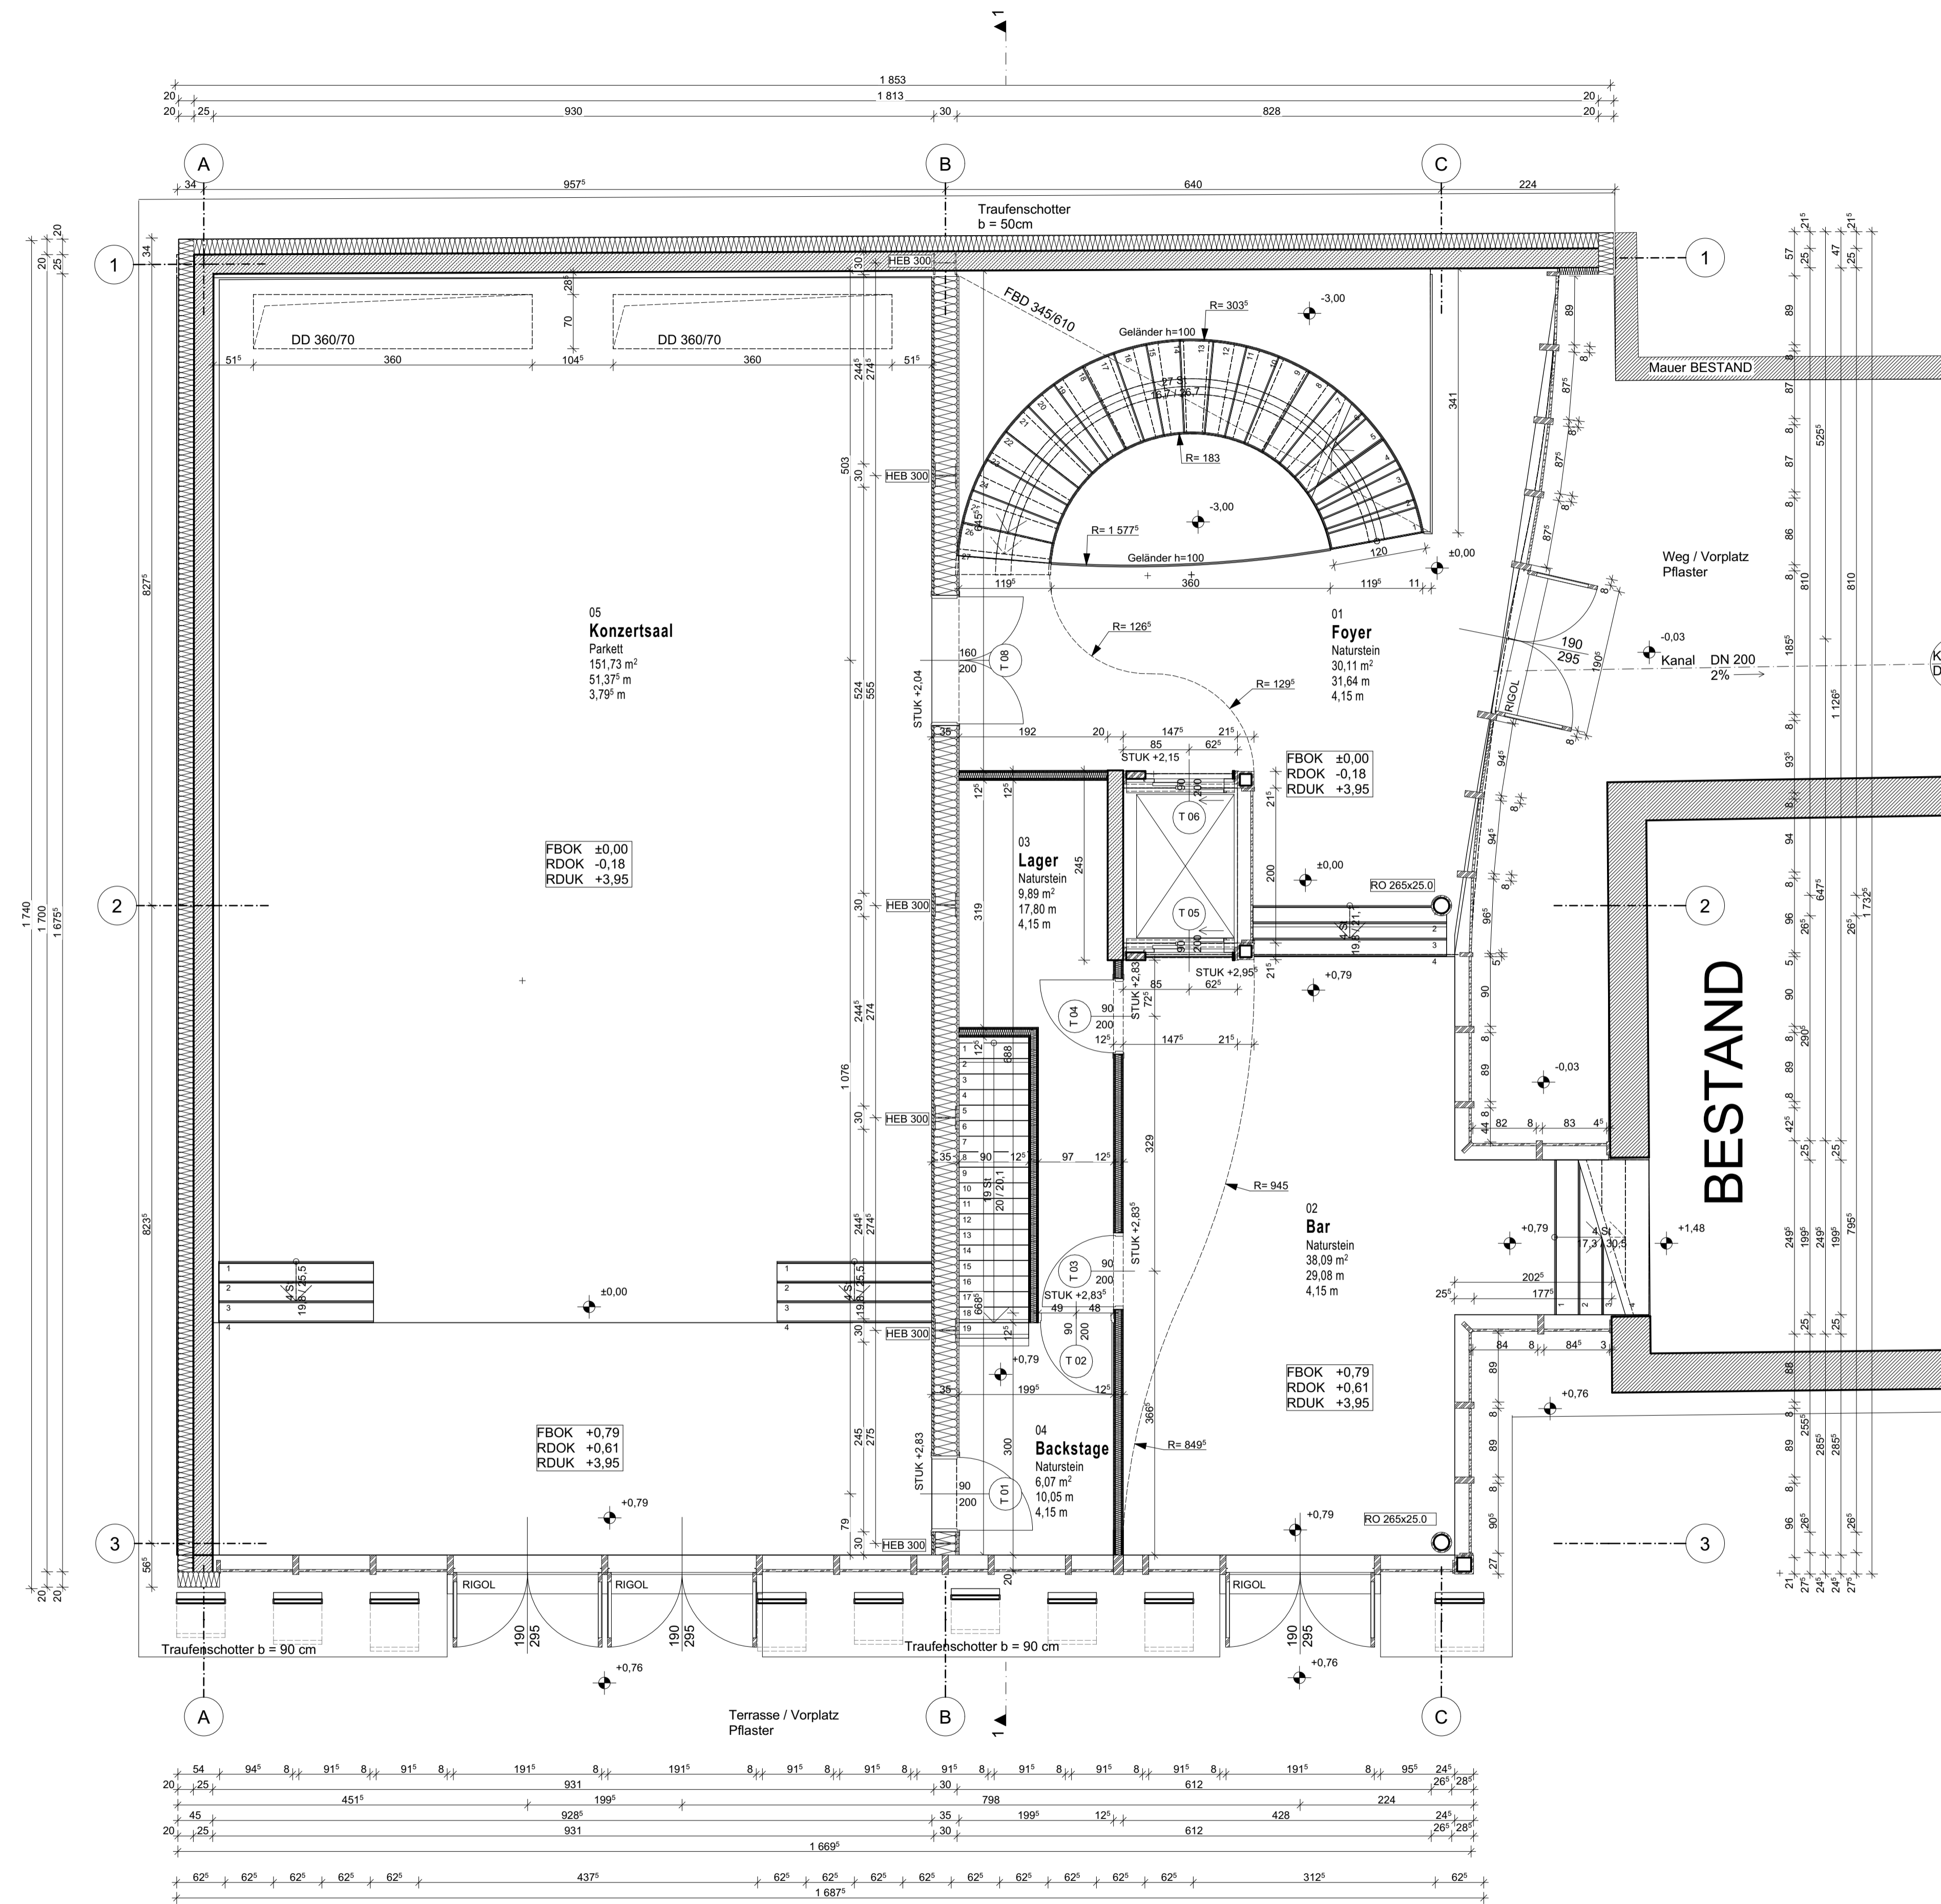

Schnitt 1-1 M 1:50

Max Purkl, 5AHBTH

GR EG M 1:50

Musikschule Maria Enzersdorf

Polierplanausschnitt