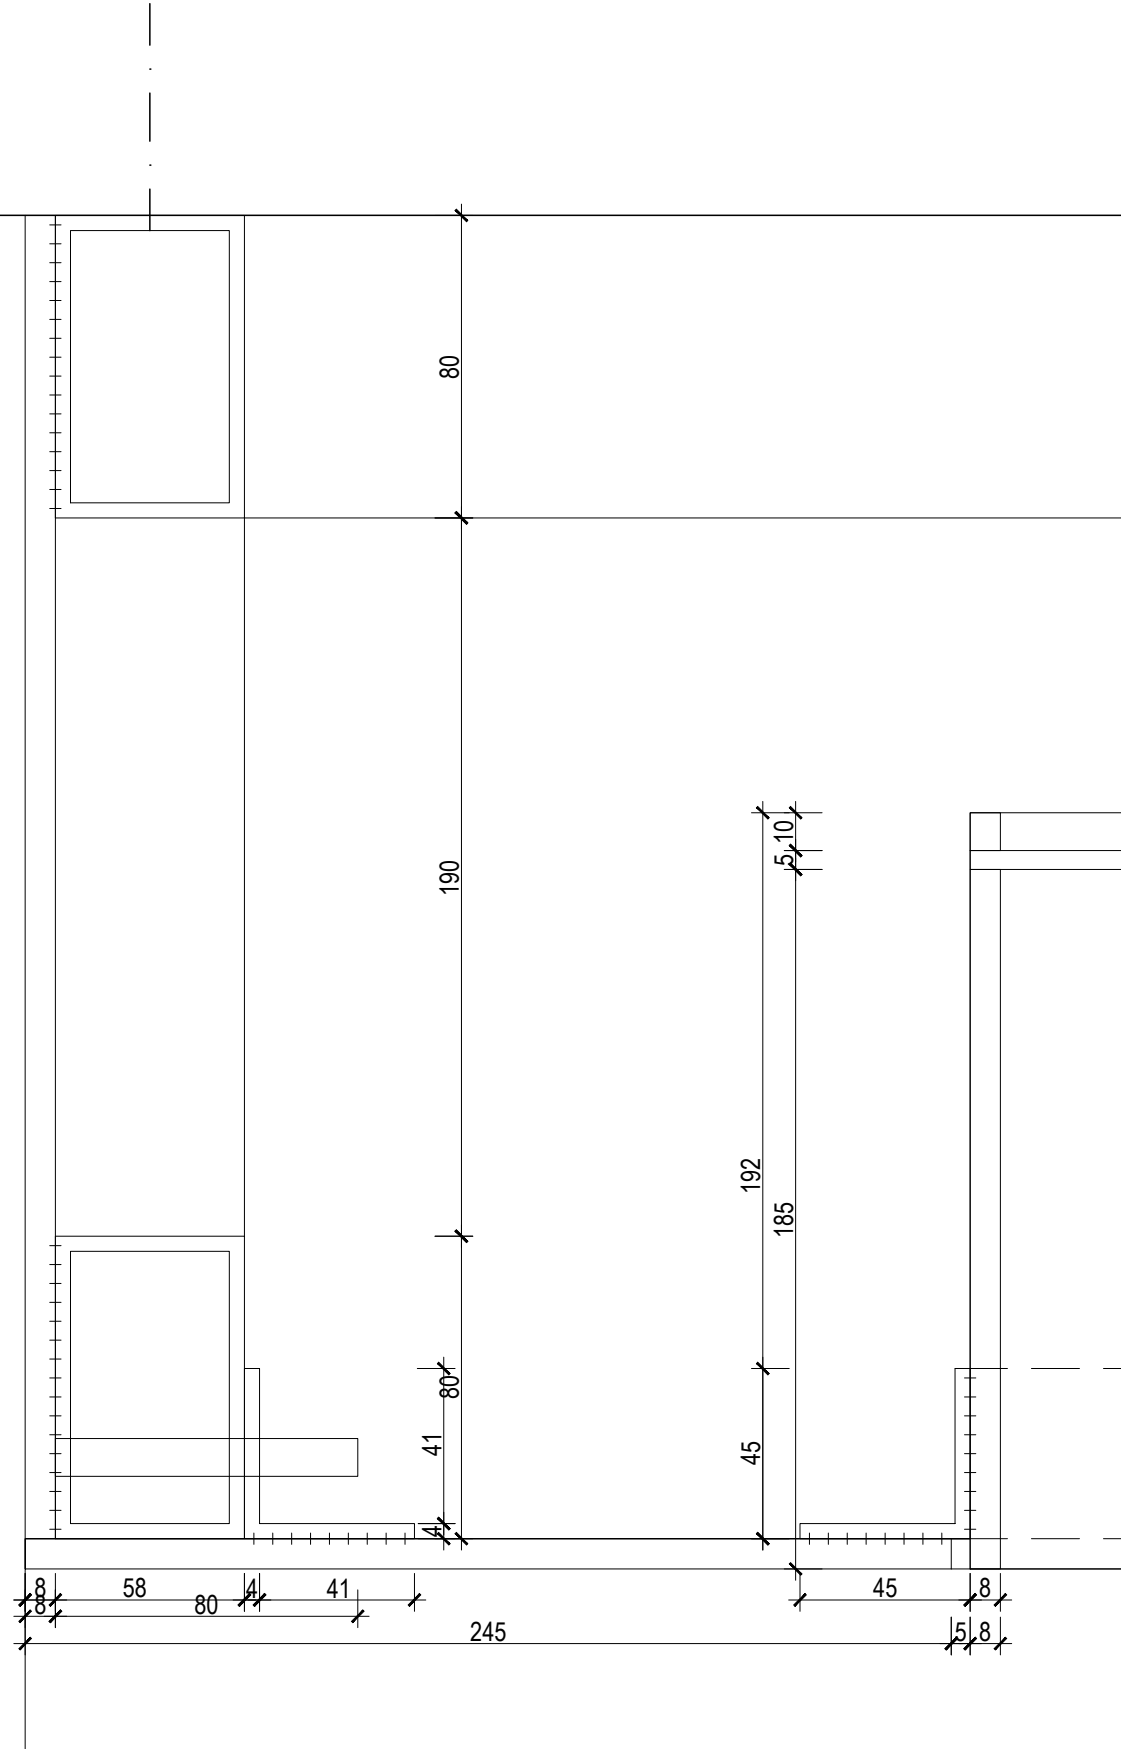

Grundriss Detail

Kreuzriss Detail

htl-mödling
 abteilung innenarchitektur
 raum- & objektgestaltung

Projekt
 Ein Shop_Arkadien
 Planinhalt
 Grundriss und Kreuzriss Details

...

Planverfasser
 Plannr.
 Christian Kaiser
 01

Format
 A3-QUER

Maßstab
 1:20

4BHIHR
 Datum
 16.04.2024