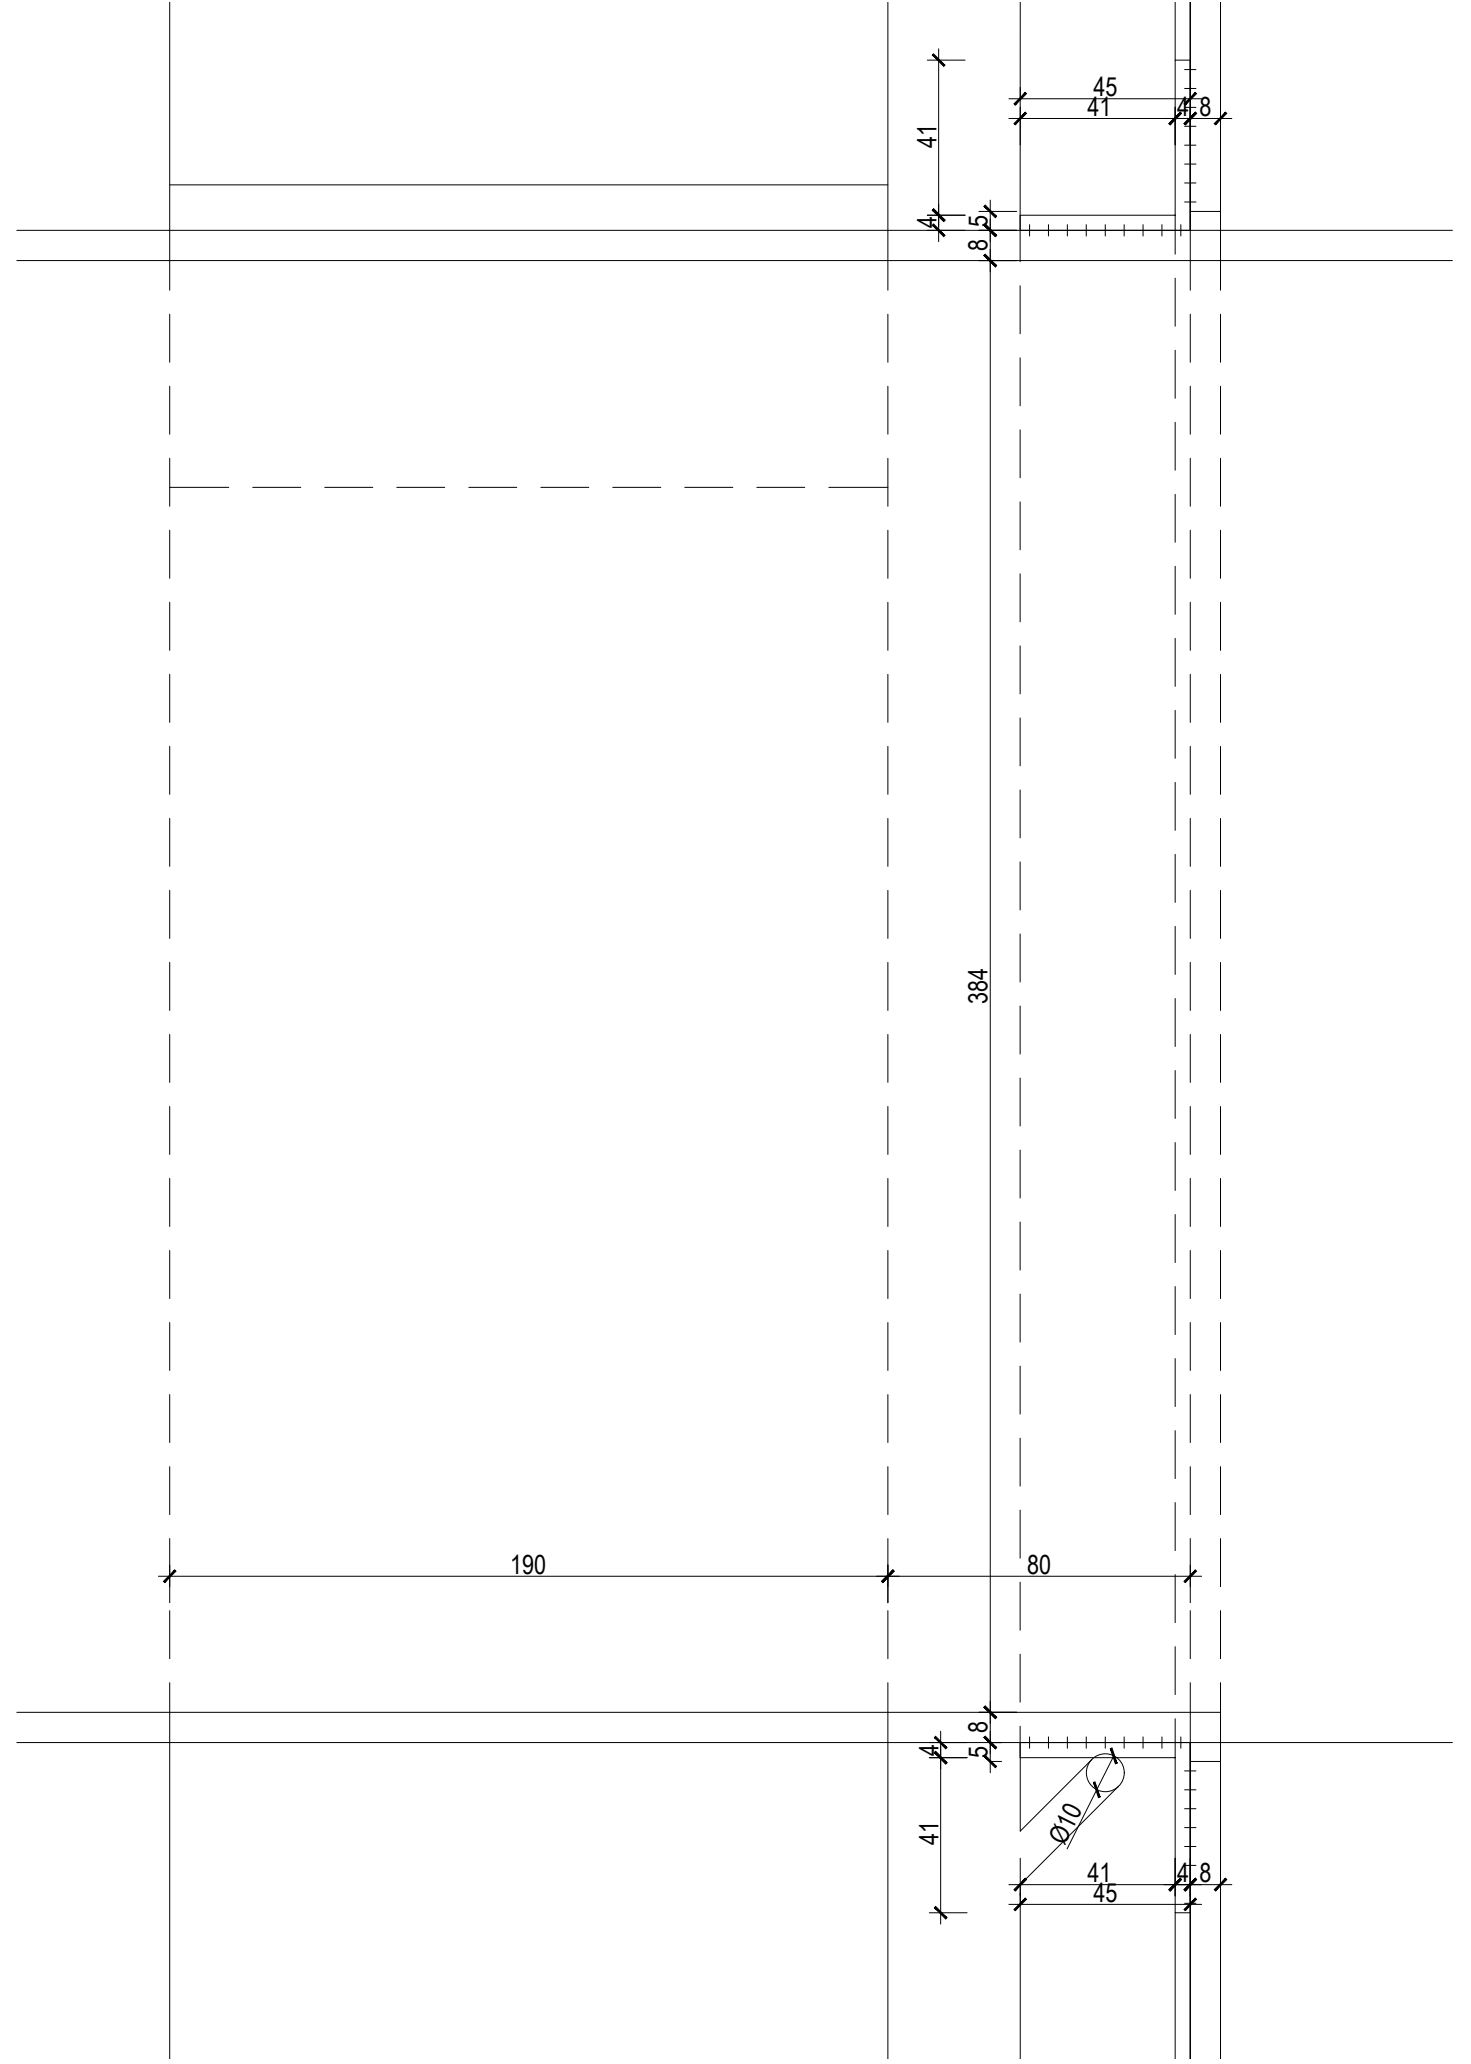

Grundriss Detail

Kreuzriss Detail

htl-mödling
 abteilung innenarchitektur
 raum- & objektgestaltung

Projekt
 Ein Shop_Arkadien
 Planinhalt
 Grundriss und Kreuzriss Details

...

Planverfasser
 Plannr.
 Christian Kaiser
 01

Format
 A3-QUER

Maßstab
 1:20

4BHIHR
 Datum
 16.04.2024