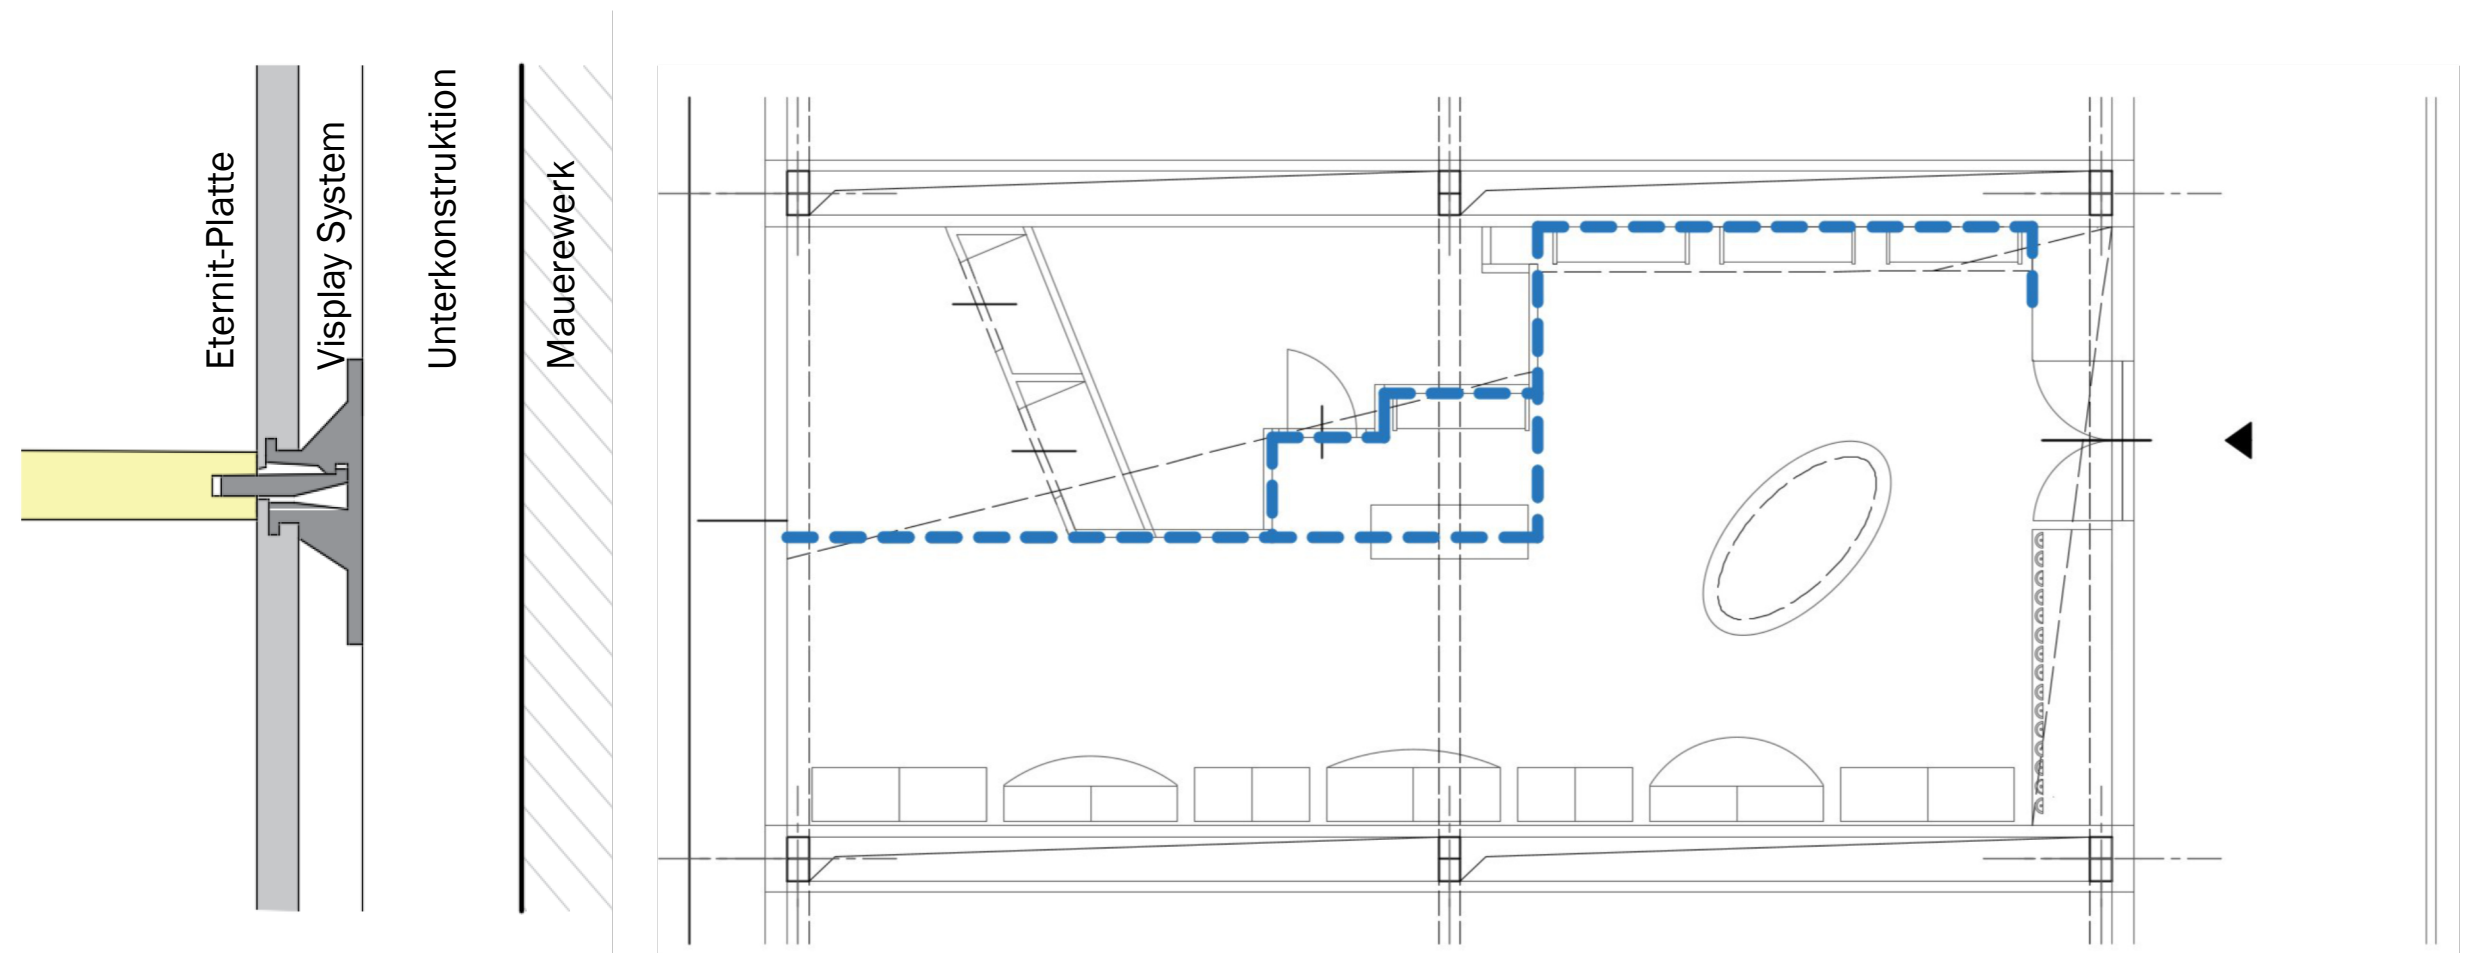

# ein Shop

Mode für Kinder | Steiff

In unserem Babygeschäft werden die vielseitigen Eternit - Platten als **Wandverkleidung** eingesetzt. Die natürlichen Farbtöne und die Textur von Eternit verleihen dem Raum eine sanfte Eleganz, die durch bunte Akzente und innovative Visplay - Regalsysteme ergänzt werden.

**Format:**  
1320/380/8 mm  
750/380/8 mm

Detail Regalbefestigung + Eternitplattenverkleidung

**Purio Classic Grey**

**Planea - Skylight 131**