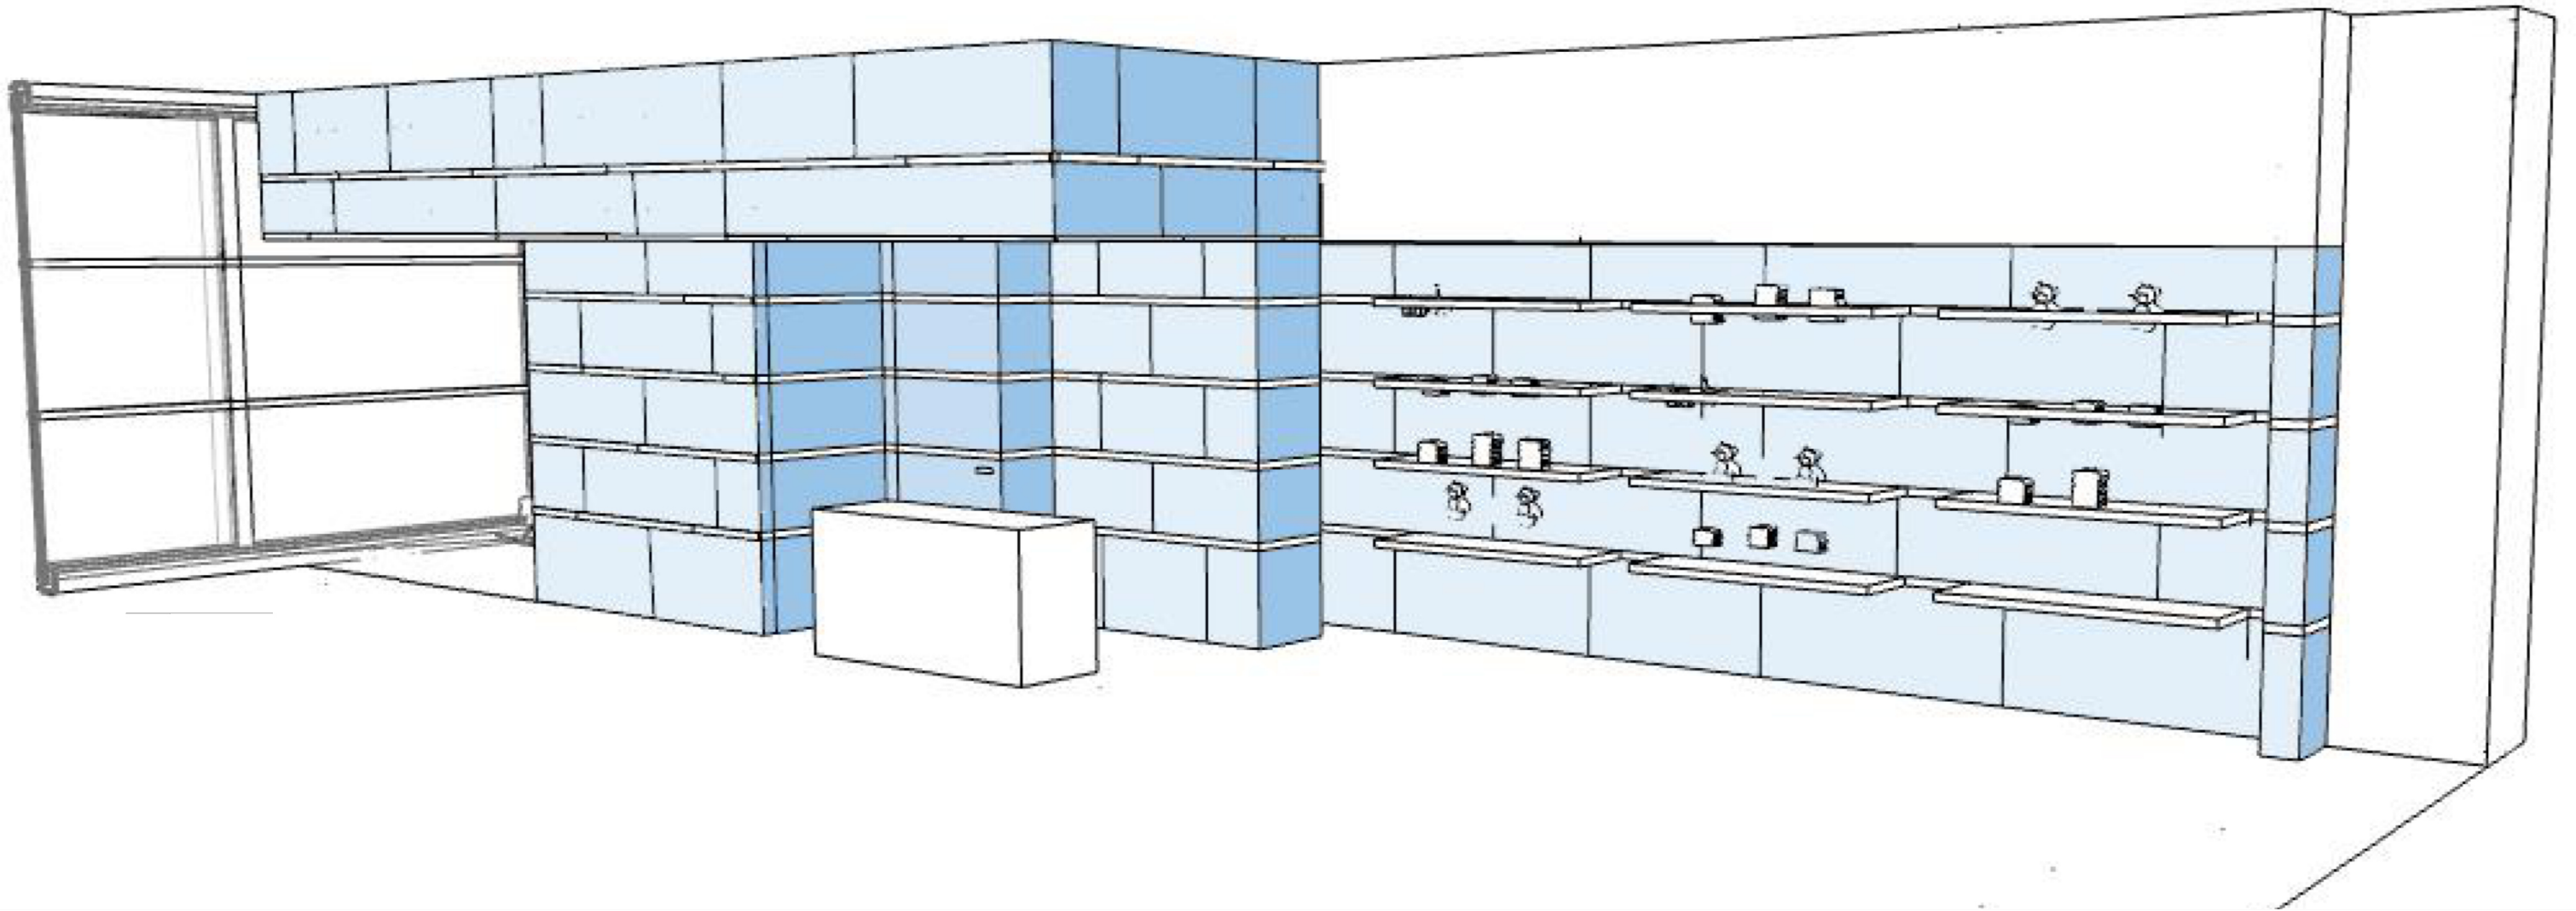

# ein Shop

Mode für Kinder | Steiff

In unserem Babygeschäft werden die vielseitigen Eternit - Platten als **Wandverkleidung** eingesetzt. Die natürlichen Farbtöne und die Textur von Eternit verleihen dem Raum eine sanfte Eleganz, die durch bunte Akzente und innovative Visplay - Regalsysteme ergänzt werden.

**Format:**  
1320/380/8 mm  
750/380/8 mm

Detail Regalbefestigung + Eternitplattenverkleidung

**Purio Classic Grey**

**Planea - Skylight 131**