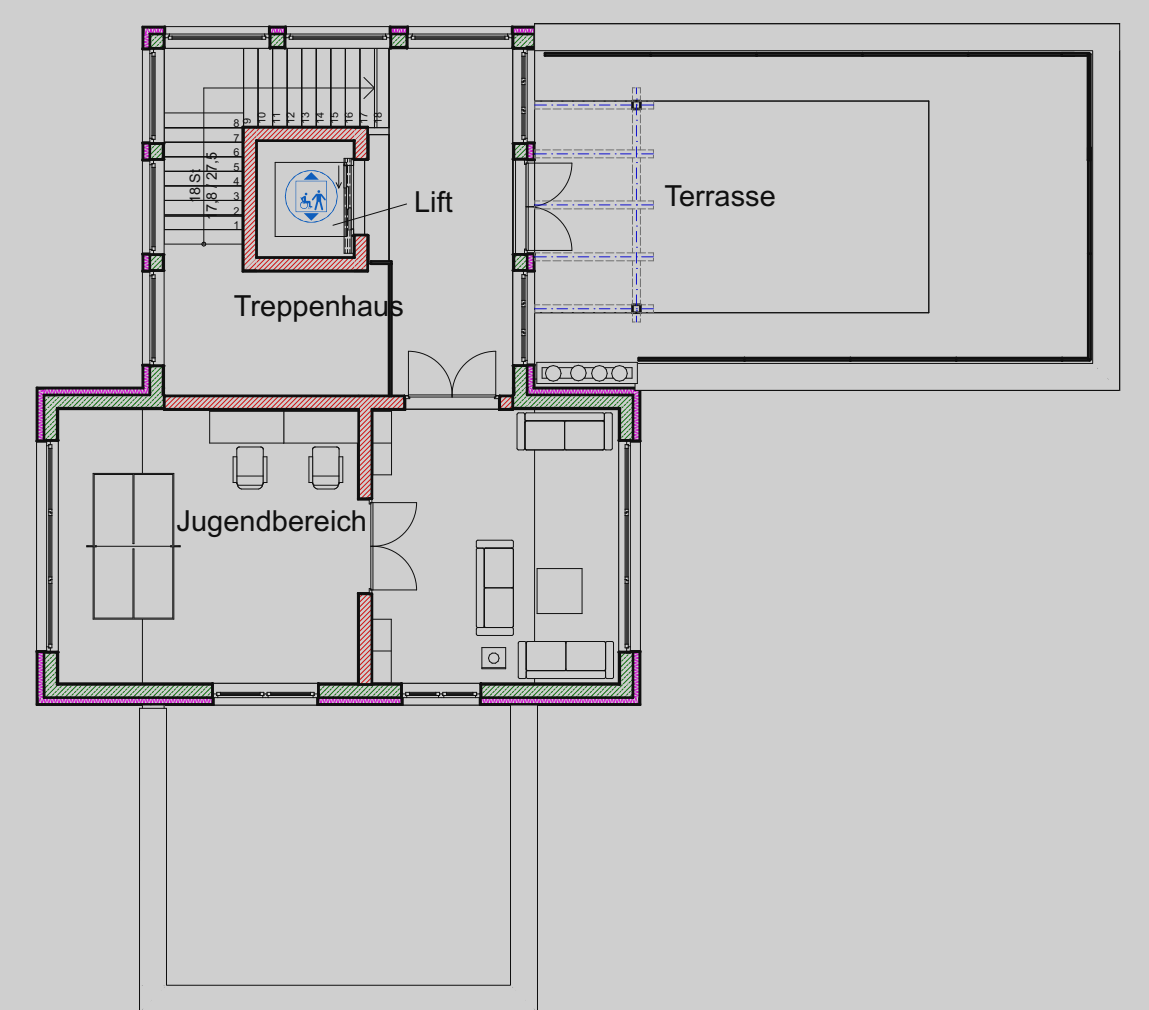

Begegnungszentrum für JUNG und ALT

SWISSPEARL

Ivory 3090

Granite 624

Kellergeschoss

Erdgeschoss

Obergeschoss

Nord-West Ansicht

Süd-West Ansicht

Süd-Ost Ansicht