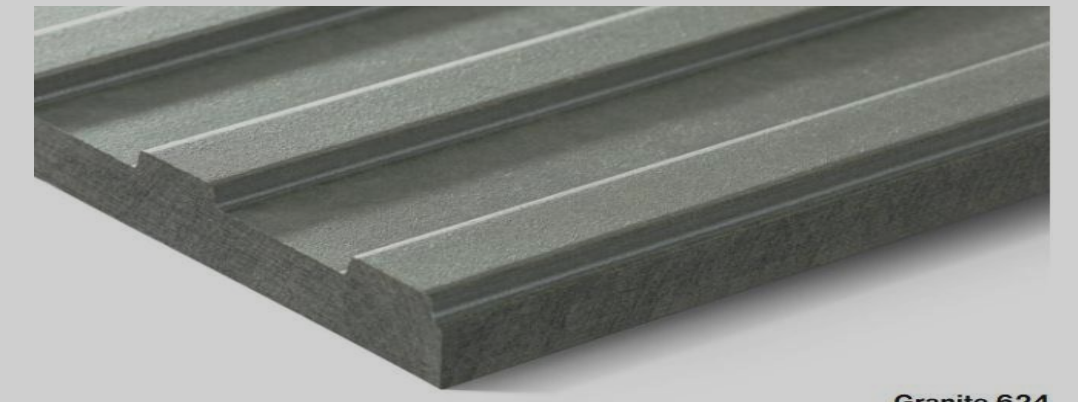

Begegnungszentrum für JUNG und ALT

SWISSPEARL

Ivory 3090

Granite 624

Kellergeschoss

Erdgeschoss

Obergeschoss

Nord-West Ansicht