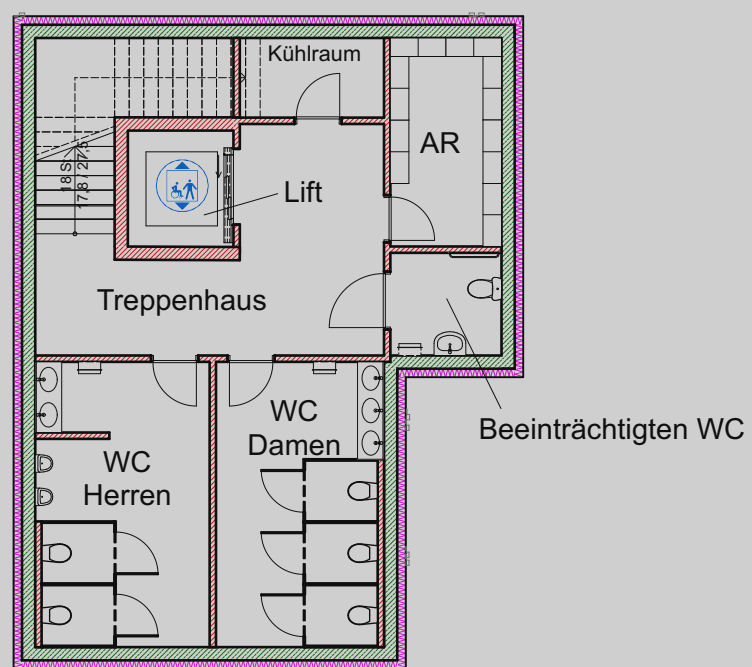

Begegnungszentrum für JUNG und ALT

SWISSPEARL

Ivory 3090

Granite 624

Kellergeschoss

Erdgeschoss

Obergeschoss

Nord-West Ansicht

Süd-West Ansicht

Süd-Ost Ansicht