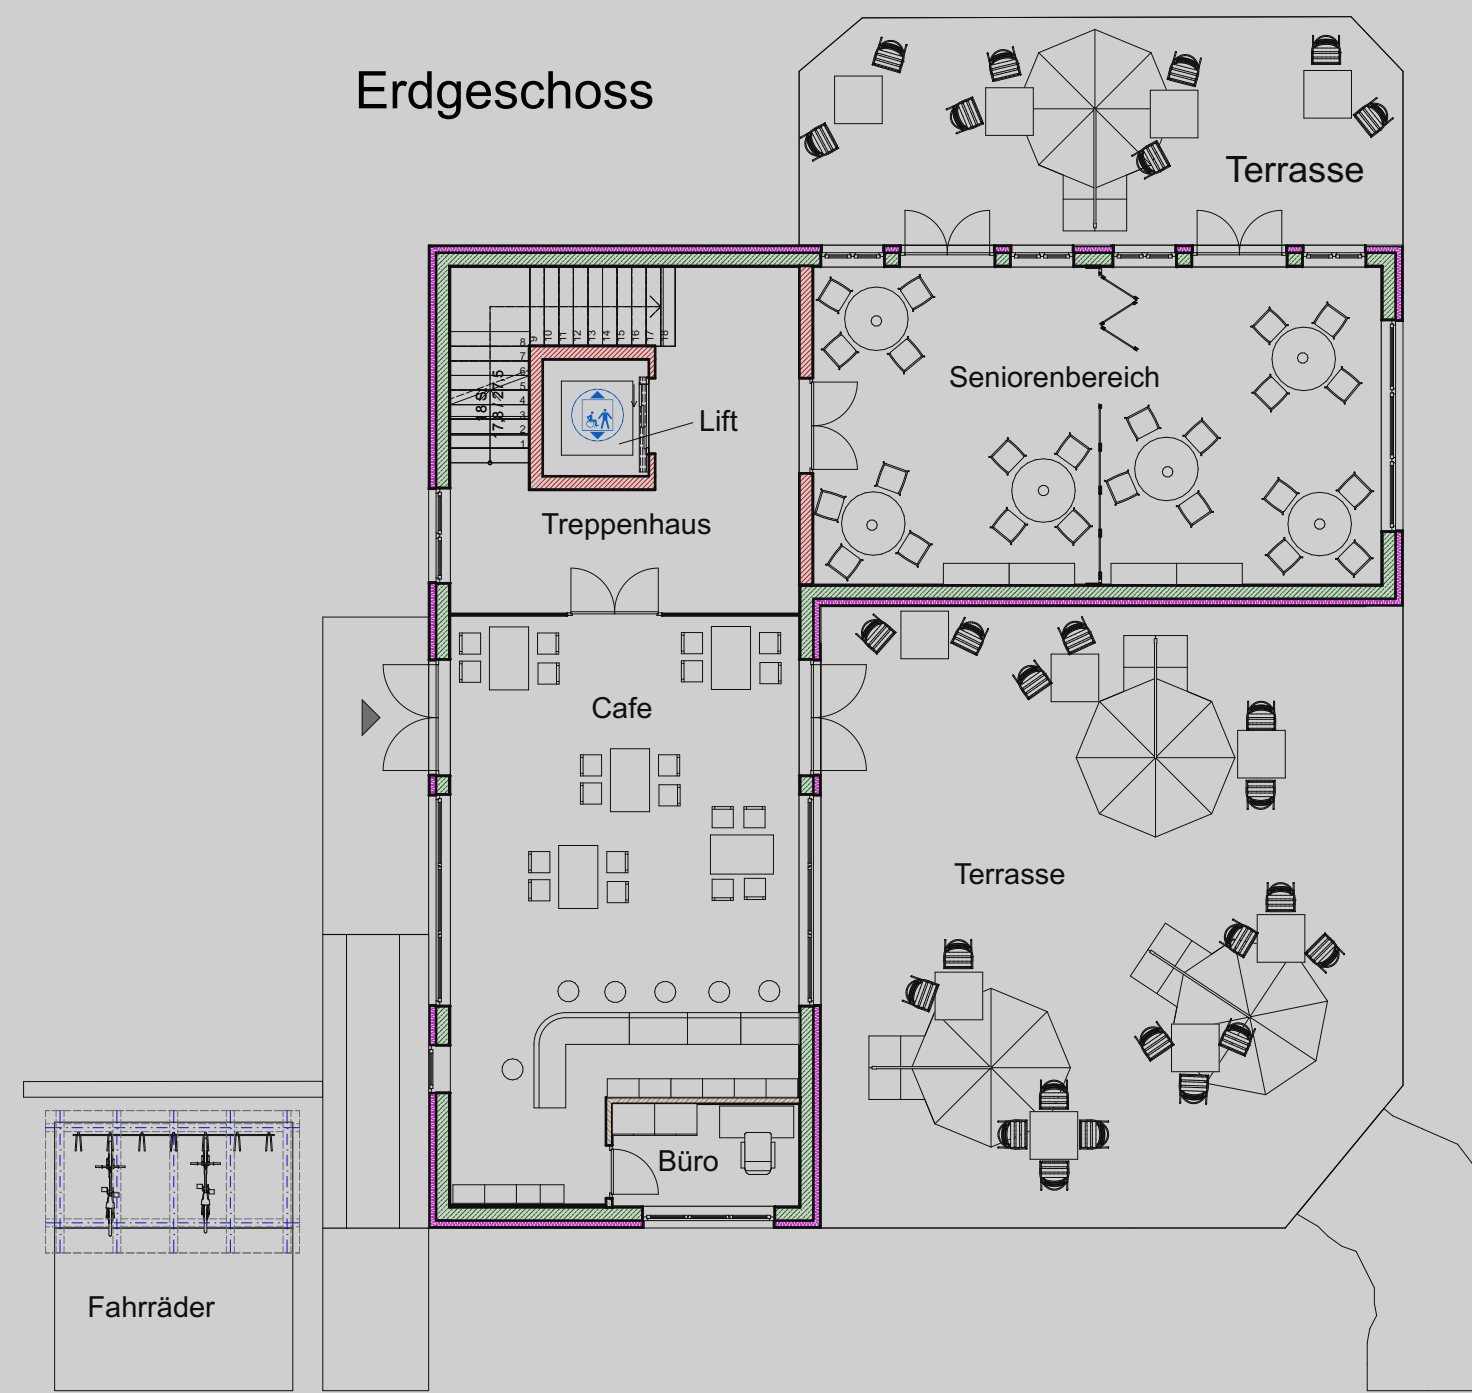

Begegnungszentrum für JUNG und ALT

SWISSPEARL

Ivory 3090

Granite 624

Kellergeschoss

Erdgeschoss

Obergeschoss

Nord-West Ansicht

Süd-West Ansicht

Süd-Ost Ansicht