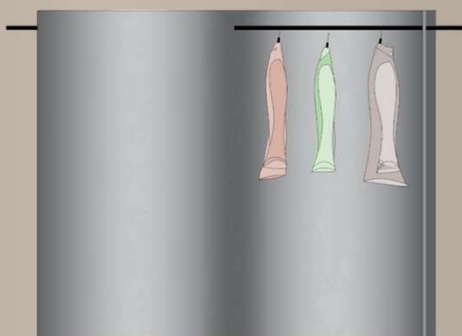

### KLEIDERSTÄNDER

Der Kleiderständer ist beidseitig zugänglich und hat eine durchgehende schwarze Metallstange.  
Höhe: 1,70m  
Länge: 2,00m

Ansicht

Grundriss

### UMKLEIDEKABINE

Die Umkleidekabine besteht aus 2 getrennten Kabinen und kann mit einem beigen Samtvorhang geschlossen werden.  
Höhe: 2,20m  
Länge: 2,00m

Ansicht

Grundriss