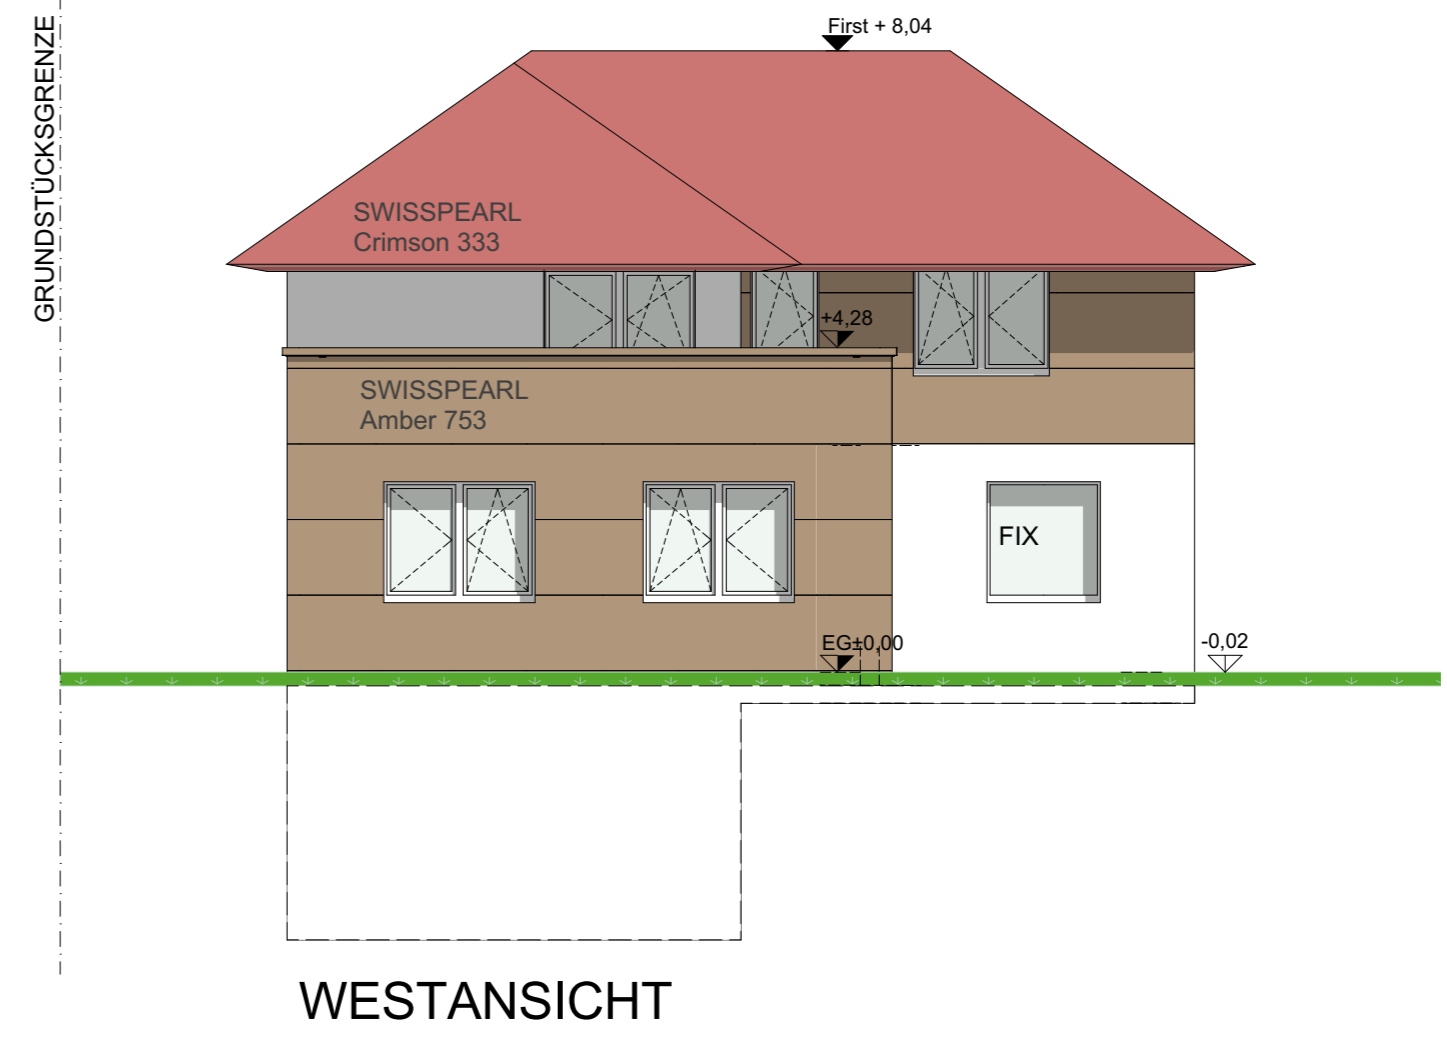

NORDANSICHT

Maßstab 1:100

WESTANSICHT

SÜDANSICHT

Maßstab 1:100

OSTANSICHT

Maßstab 1:100

LAGEPLAN

Maßstab 1:500

VERWENDETE PRODUKTE:

Produkte der Firma SWISSPEARL findet man als Designelement an den Fassaden in EG und OG sowie auf dem Walmdach des Gebäudes. Als Farbe wurde NOBILIS Braun N915 verwendet, welches im Zusammenhang mit der Gartenbegrünung eine natürliche und vorallem gemütliche Atmosphäre schafft.