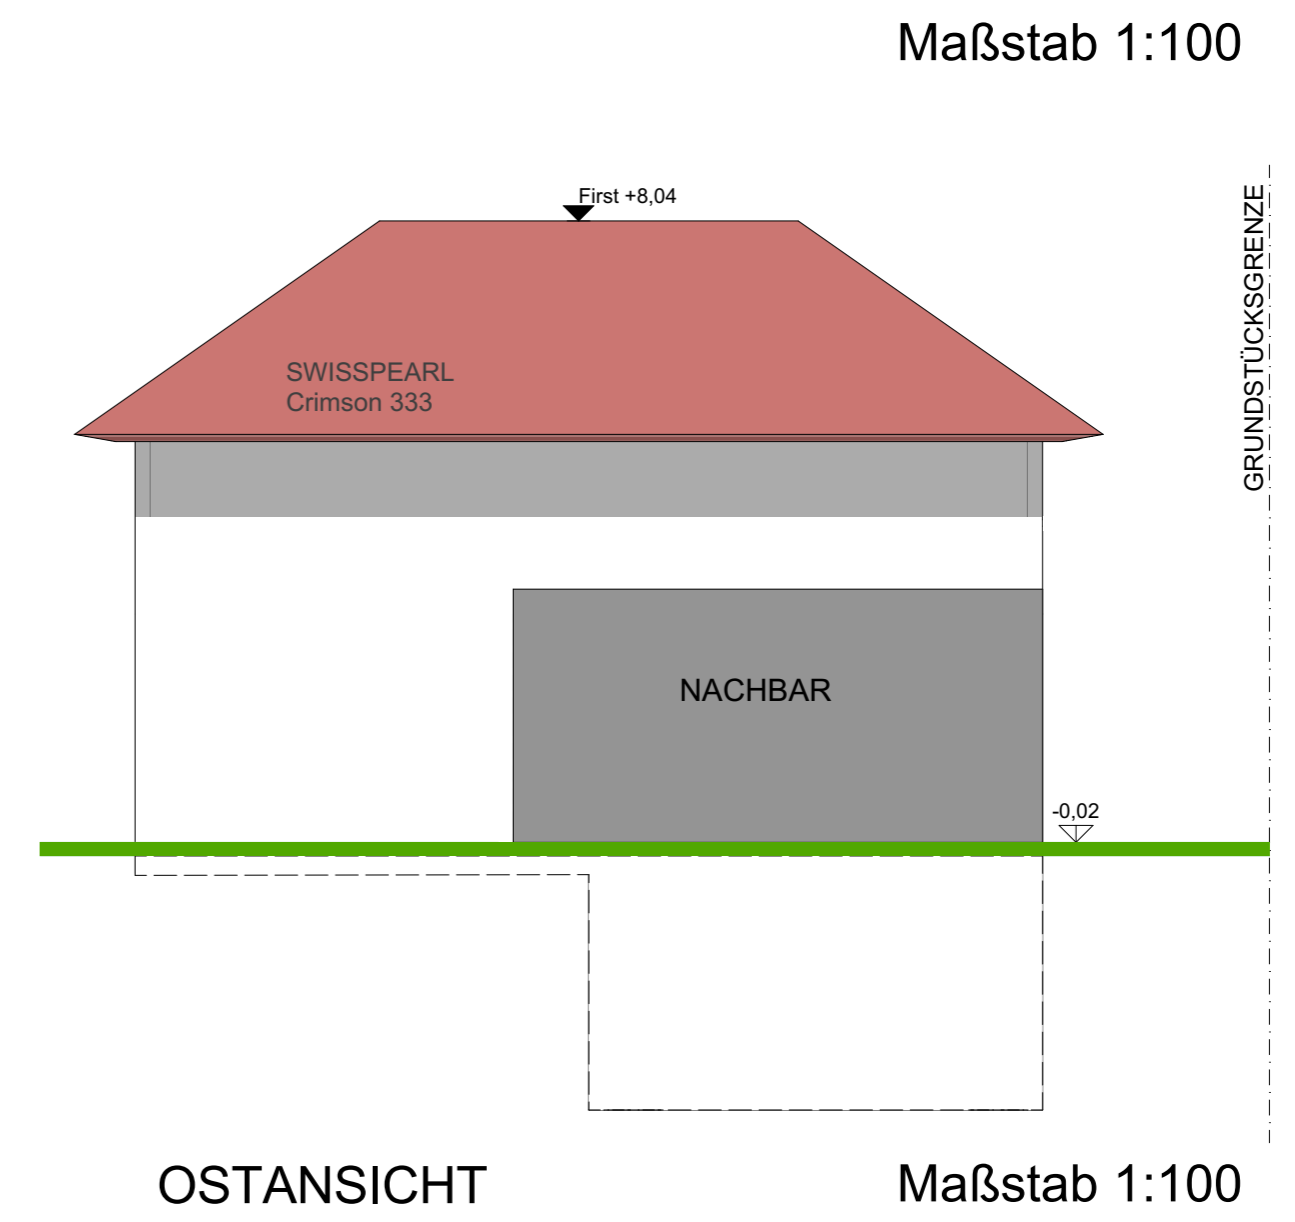

NORDANSICHT

Maßstab 1:100

WESTANSICHT

SÜDANSICHT

Maßstab 1:100

OSTANSICHT

Maßstab 1:100

LAGEPLAN

Maßstab 1:500

VERWENDETE PRODUKTE:

Produkte der Firma SWISSPEARL findet man als Designelement an den Fassaden in EG und OG sowie auf dem Walmdach des Gebäudes. Als Farbe wurde NOBILIS Braun N915 verwendet, welches im Zusammenhang mit der Gartenbegrünung eine natürliche und vorallem gemütliche Atmosphäre schafft.

SWISSPEARL
Crimson 333

Crimson 333

SWISSPEARL TERRA
Amber 753

Amber 753

„Mit Planea gestalten Sie farbintensive und langlebige Gebäudehüllen, wobei auch besonderes die Kombination verschiedener Töne ein echtes Farbspiel erzeugen kann.“