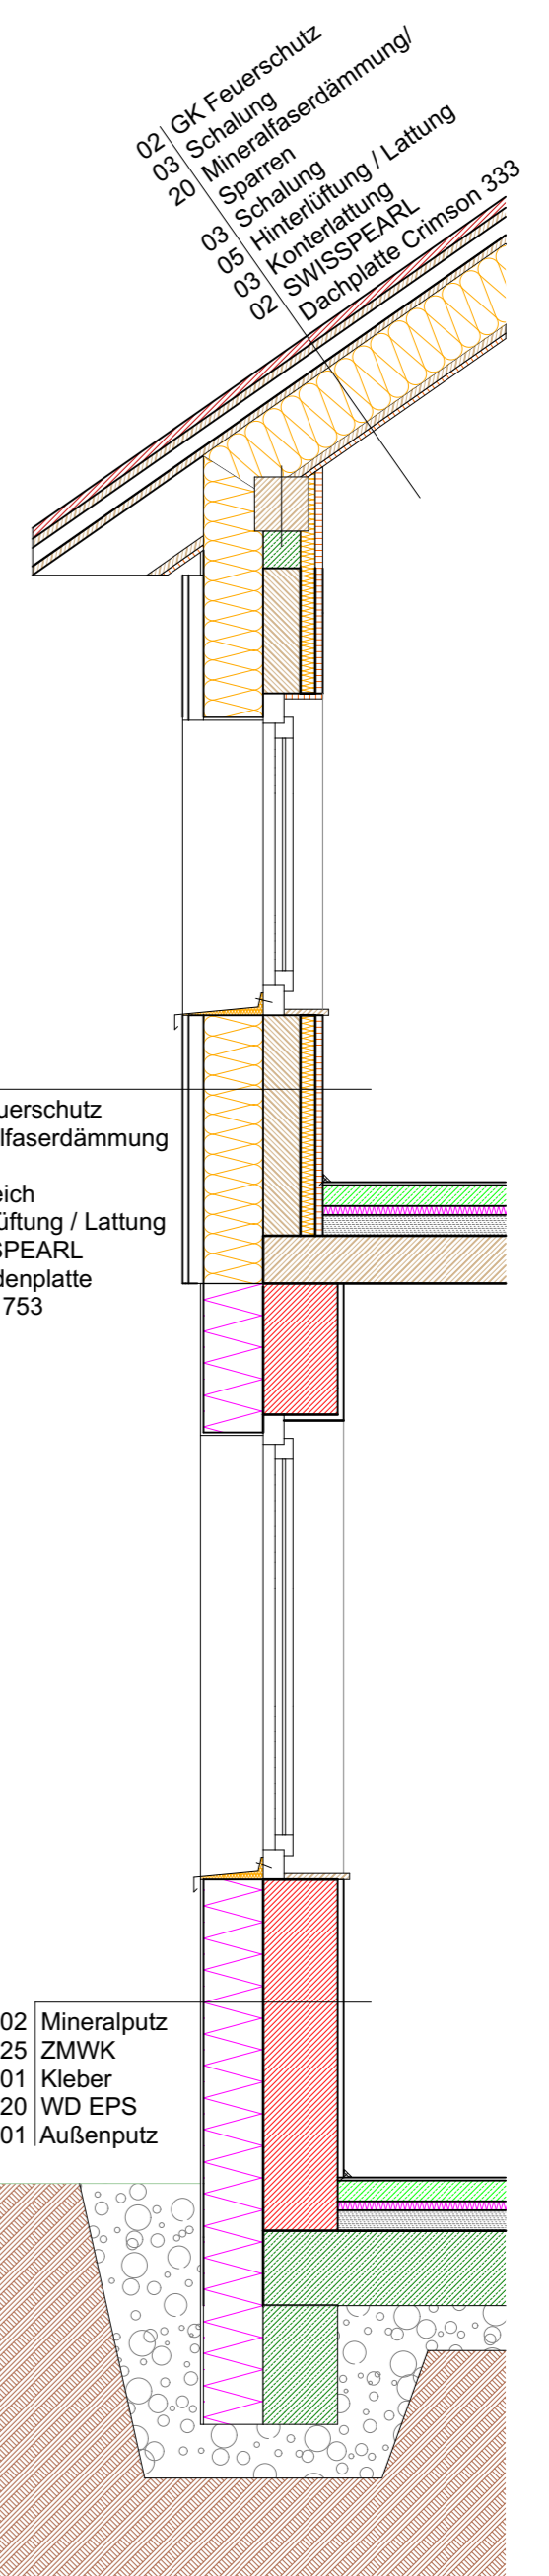

NORDANSICHT

Maßstab 1:100

WESTANSICHT

SÜDANSICHT

Maßstab 1:100

OSTANSICHT

Maßstab 1:100

LAGEPLAN

Maßstab 1:500

VERWENDETE PRODUKTE:

Produkte der Firma SWISSPEARL findet man als Designelement an den Fassaden in EG und OG sowie auf dem Walmdach des Gebäudes. Als Farbe wurde NOBILIS Braun N915 verwendet, welches im Zusammenhang mit der Gartenbegrünung eine natürliche und vorallem gemütliche Atmosphäre schafft.