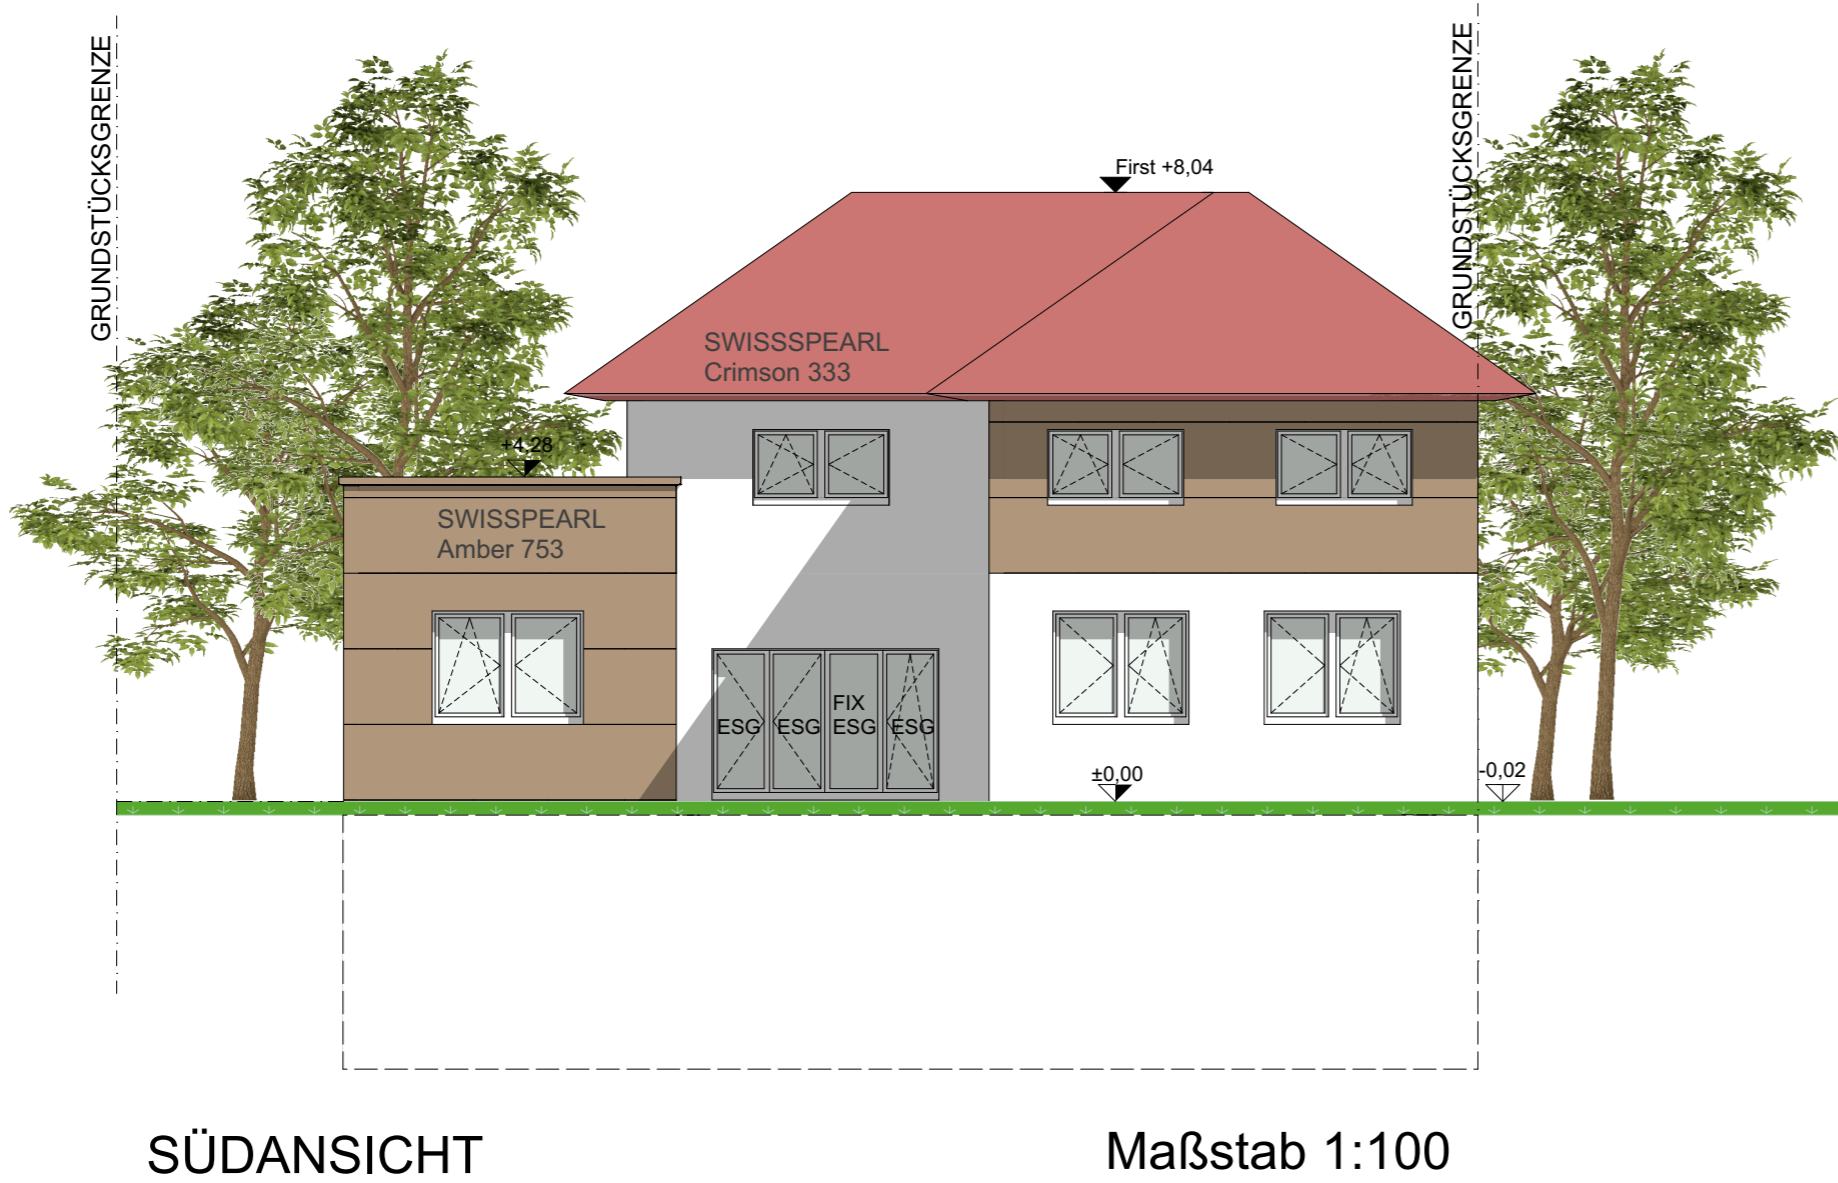

NORDANSICHT

Maßstab 1:100

WESTANSICHT

SÜDANSICHT

Maßstab 1:100

OSTANSICHT

Maßstab 1:100

LAGEPLAN

Maßstab 1:500

VERWENDETE PRODUKTE:

Produkte der Firma SWISSPEARL findet man als Designelement an den Fassaden in EG und OG sowie auf dem Walmdach des Gebäudes. Als Farbe wurde NOBILIS Braun N915 verwendet, welches im Zusammenhang mit der Gartenbegrünung eine natürliche und vorallem gemütliche Atmosphäre schafft.

„Mit den erdig warmen Farben von Terra fügt sich die Architektur harmonisch in die natürliche Umgebung ein.“