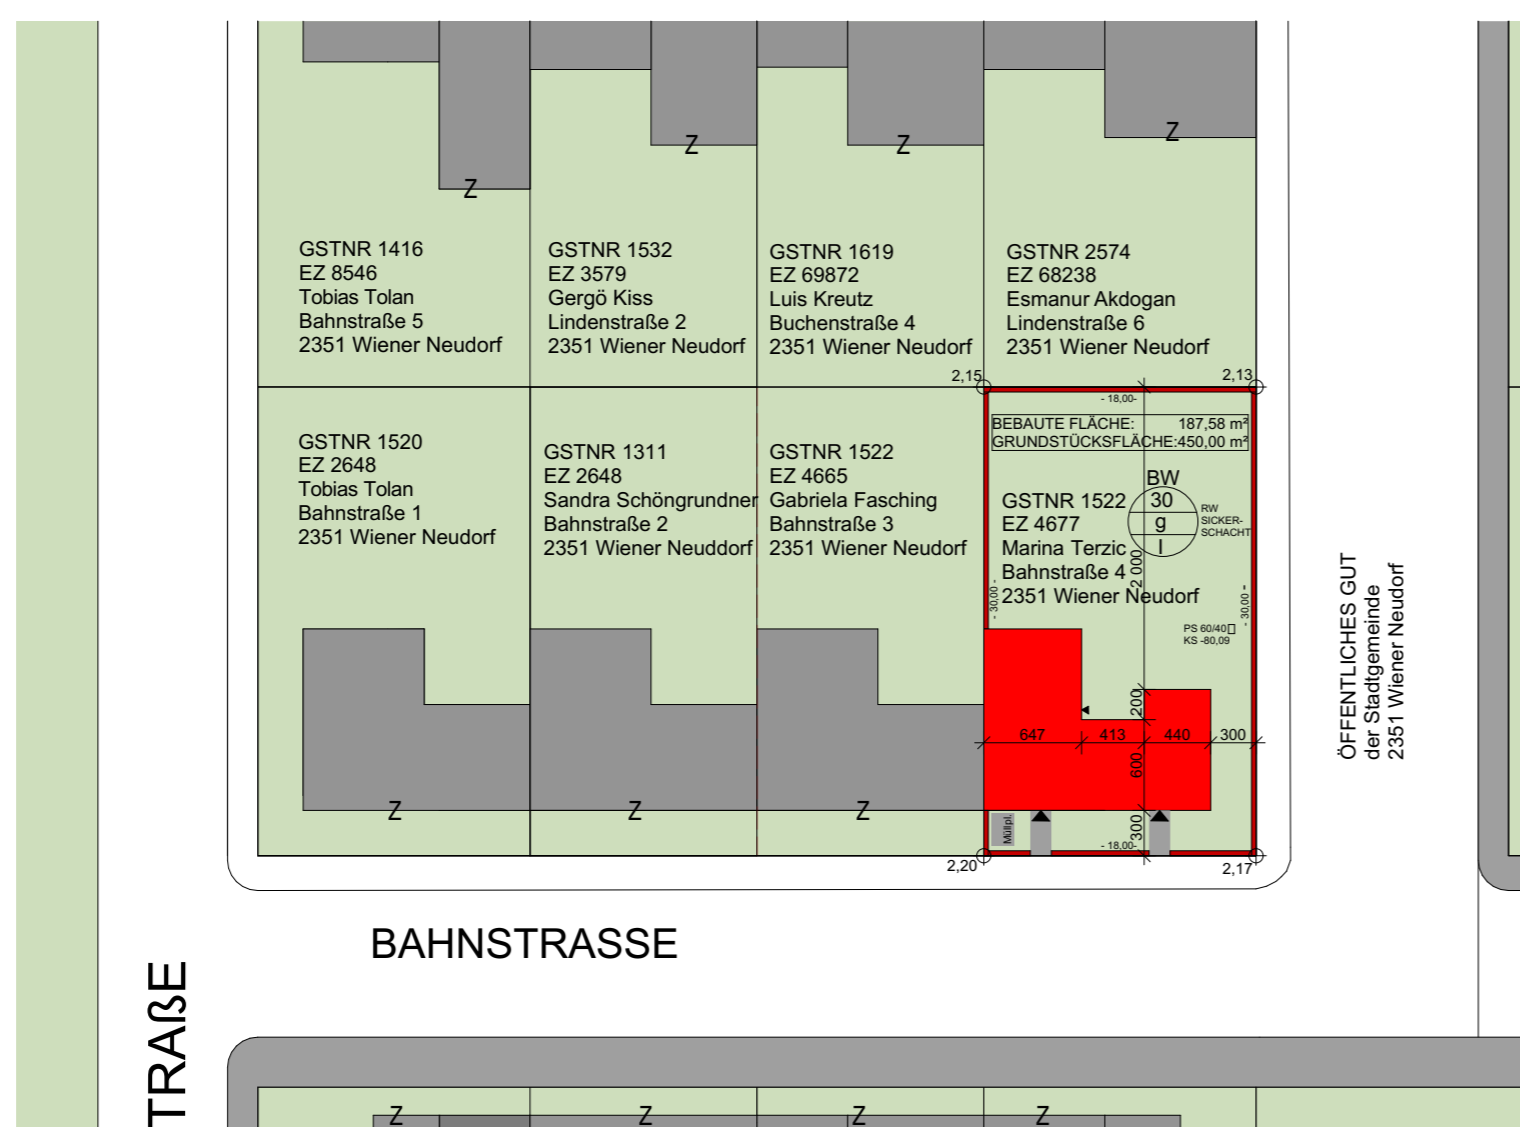

NORDANSICHT

Maßstab 1:100

WESTANSICHT

SÜDANSICHT

Maßstab 1:100

OSTANSICHT

Maßstab 1:100

LAGEPLAN

Maßstab 1:500

VERWENDETE PRODUKTE:

Produkte der Firma SWISSPEARL findet man als Designelement an den Fassaden in EG und OG sowie auf dem Walmdach des Gebäudes. Als Farbe wurde NOBILIS Braun N915 verwendet, welches im Zusammenhang mit der Gartenbegrünung eine natürliche und vorallem gemütliche Atmosphäre schafft.