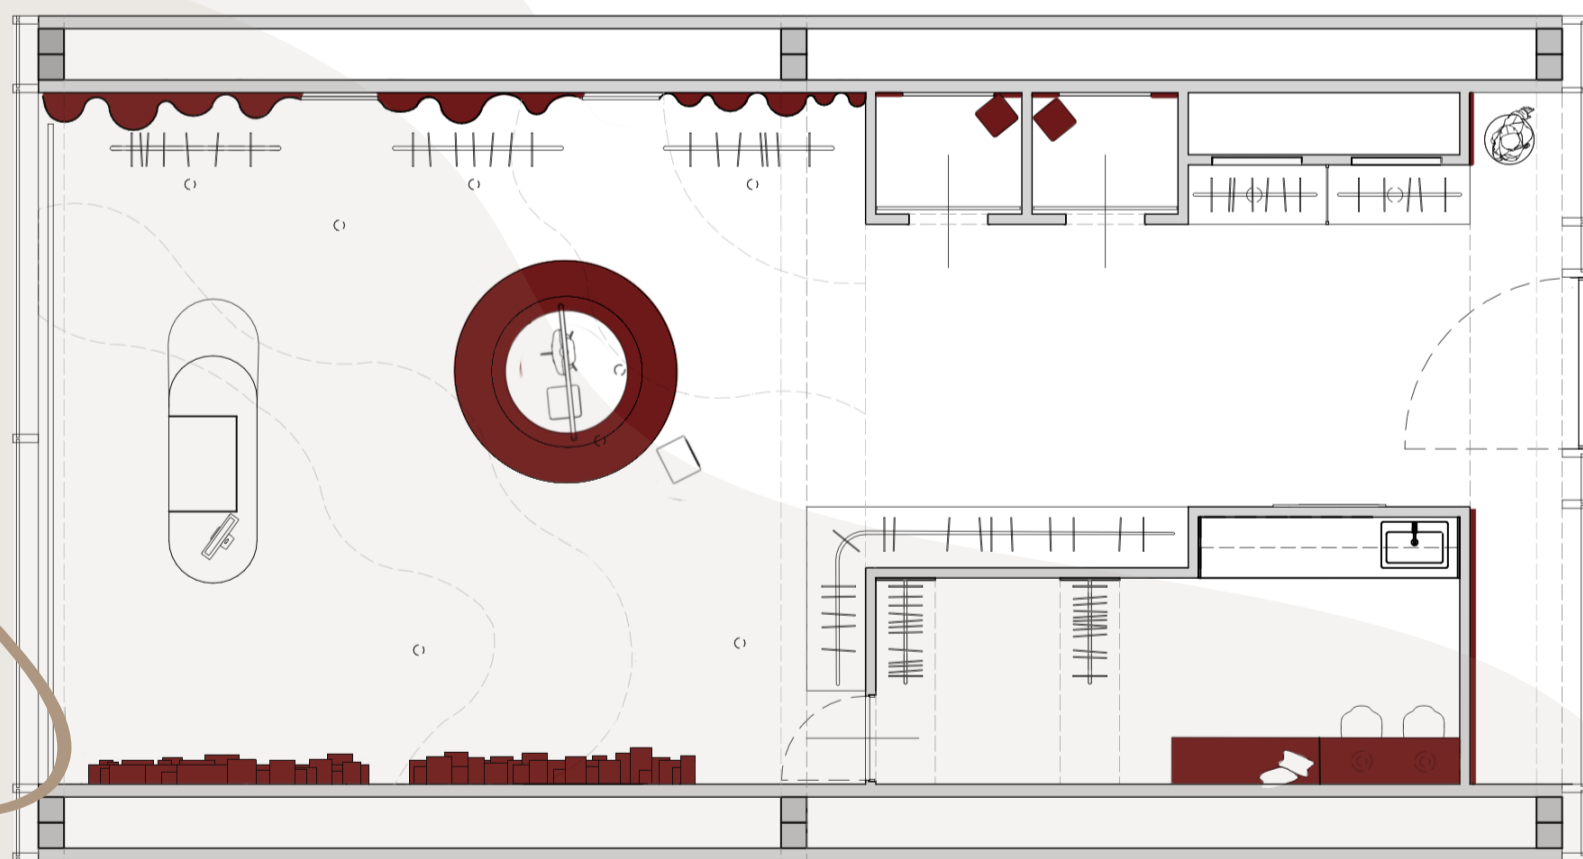

Freiform Vorhangoptik
Farbe - Ivory7090

Freiform Sitzfläche
Farbe - Ivory7090

Design R380
Wandverkleidung
Farbe - 9590-S

Lumitex
Wandverkleidung
Farbe - Ivory7090

Freiform Oberfläche
Farbe - Ivory7090

Swisspearl Produkte in rot. rot entspricht nicht der echten Farbauswahl

Freiform Möbelfront
Farbe - Ivory7090

Freiform Wandregale
Farbe - Ivory7090

vite envogue

Mein Geschäft verkörpert die gezielte Verwendung von Eternitplatten von Swisspearl. Sie verleihen den organischen Formen, die dem Konzept des Ladens entsprechen, an den Wänden und Oberflächen Ausdruck. Die sandigen und erdigen Farben, die diese Platten bieten, passen perfekt in das Farbkonzept. Es ergänzt das Second-Hand-Konzept und den Leitgedanken "GIVE OLD CLOTHES A NEW LIFE".