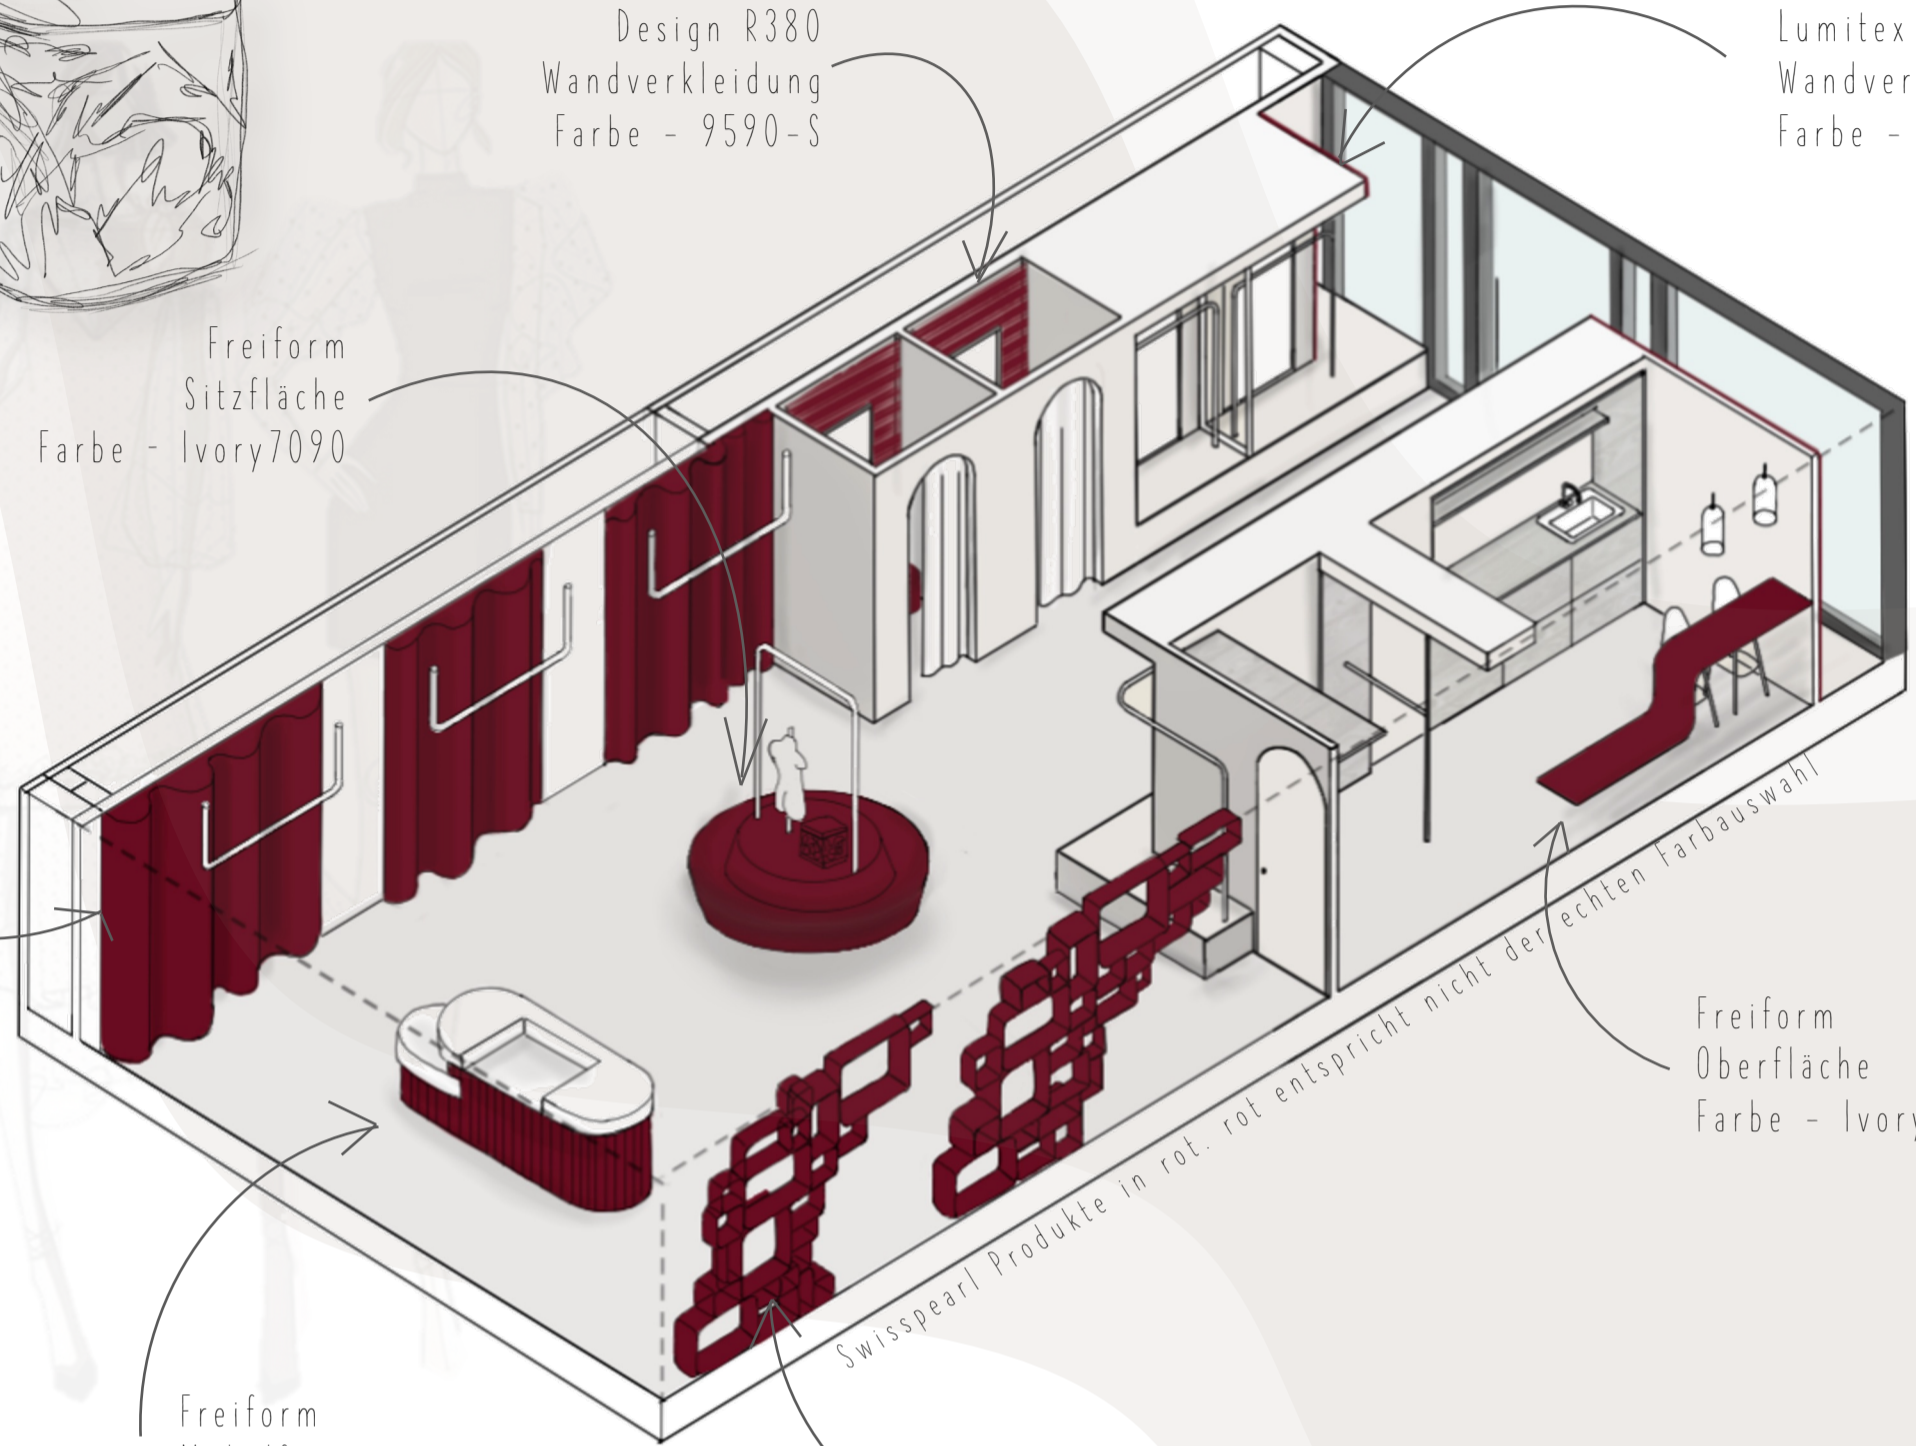

Freiform Vorhangoptik
Farbe - Ivory7090

Freiform Sitzfläche
Farbe - Ivory7090

Design R380
Wandverkleidung
Farbe - 9590-S

Lumitex
Wandverkleidung
Farbe - Ivory7090

Freiform Oberfläche
Farbe - Ivory7090

Swisspearl Produkte in rot. rot entspricht nicht der echten Farbauswahl

Freiform Möbelfront
Farbe - Ivory7090

Freiform Wandregale
Farbe - Ivory7090

vite envogue

Mein Geschäft verkörpert die gezielte Verwendung von Eternitplatten von Swisspearl. Sie verleihen den organischen Formen, die dem Konzept des Ladens entsprechen, an den Wänden und Oberflächen Ausdruck. Die sandigen und erdigen Farben, die diese Platten bieten, passen perfekt in das Farbkonzept. Es ergänzt das Second-Hand-Konzept und den Leitgedanken "GIVE OLD CLOTHES A NEW LIFE".

naturstein

schwarzes metall

zinn gebürstet

kalkputz

eiche hell