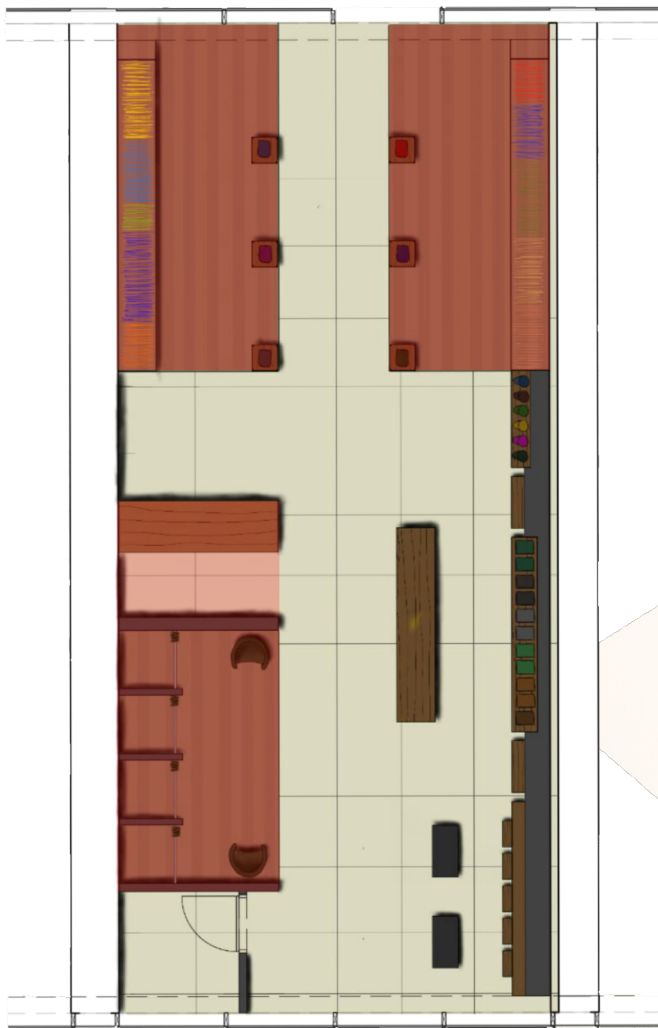

PULL & BEAR

Das Material von Swisspearl wurde nicht nur für die Decken verwendet sondern auch nur einige Wadnverkleidungen. Zum Beispiel bei den Umkleiden. Mit dem dunkel Grauen bis schwarzen Look, etnsteht ein Raum im Raum. Und mit dem grünen Pflanzton eine ruhige Atmosphäre für den Kunden geschaffen.

Das Material von Swisspearl, wurde in Projekt _Shop_ hauptsächlich an den herausstechenden Decken verwendet. Hier am Bild zu sehen wurden die Swisspearl Platte _Carat 7025_ verplant und eingebaut.

Formate:

2,5 / 5,5 / 0,3

Über dem Eingangsbereich

2,5 / 6,4 / 0,3

Über der Kassa und den Umkleiden

SWISSPEARL

32. Eternit HTL-Trophy 2023/24 Powered by Swisspearl

SONNBERGER LUKAS
4BHIHR