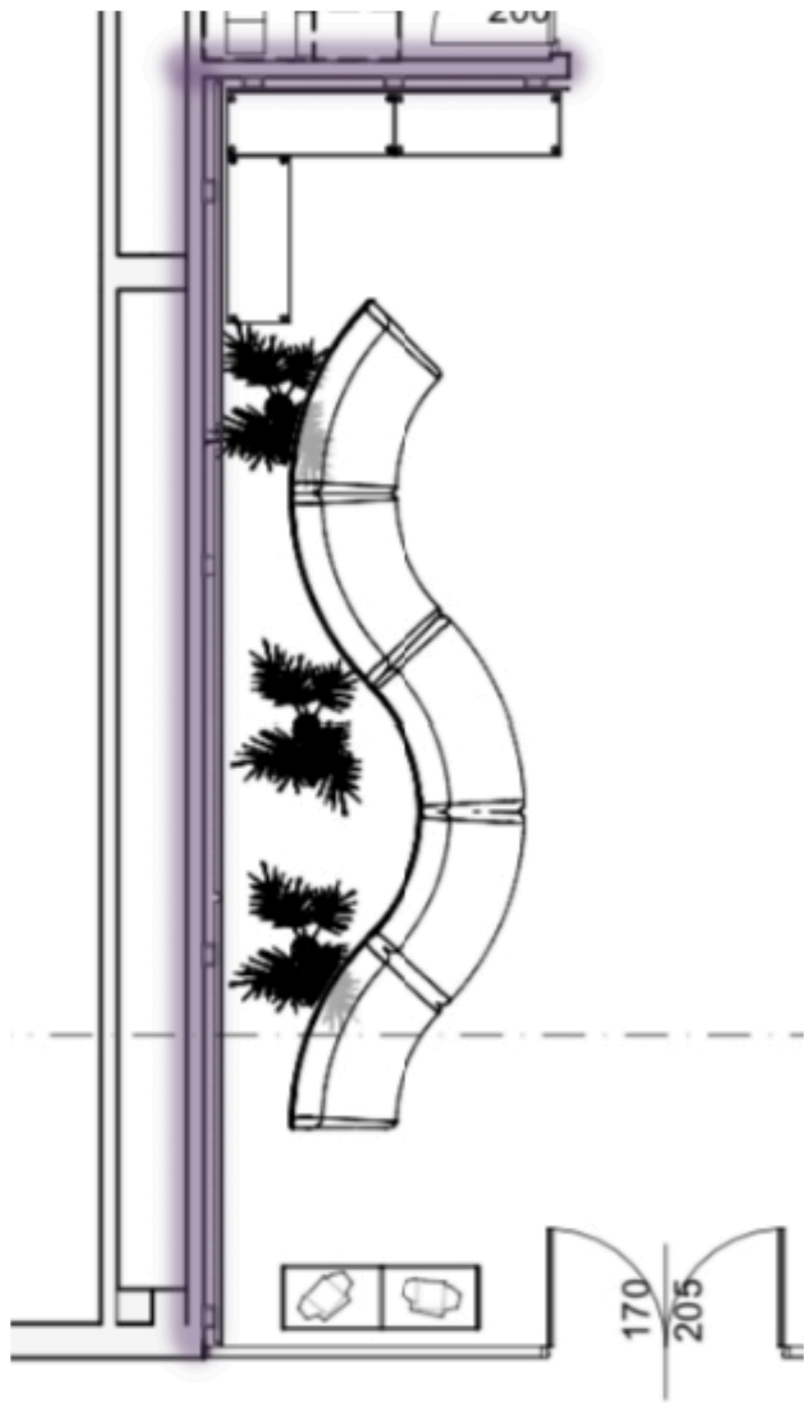

# SPACE COLLECTIONS

IN DIESEM PROJEKT IST DIE SWISSPEARL-PLATTE AVERA EINGESETZT. DIE GRAUE, LEICHT GEMUSTERTE PLATTE VERLEIHT DEM GANZEN EINE LEICHTE BETON OPTIK UND PASST ALS SCHLICHTES STILELEMENT PERFECT ZU DER AUFALLENDEN KLEIDUNG

EINGESETZTES MATERIAL:  
SWISSPEARL AVERA AV060

**SWISSPEARL**

32. Eternit HTL-Trophy 2023/24 Powered by Swisspearl

KUTROWATZ LENA  
4BHIHR