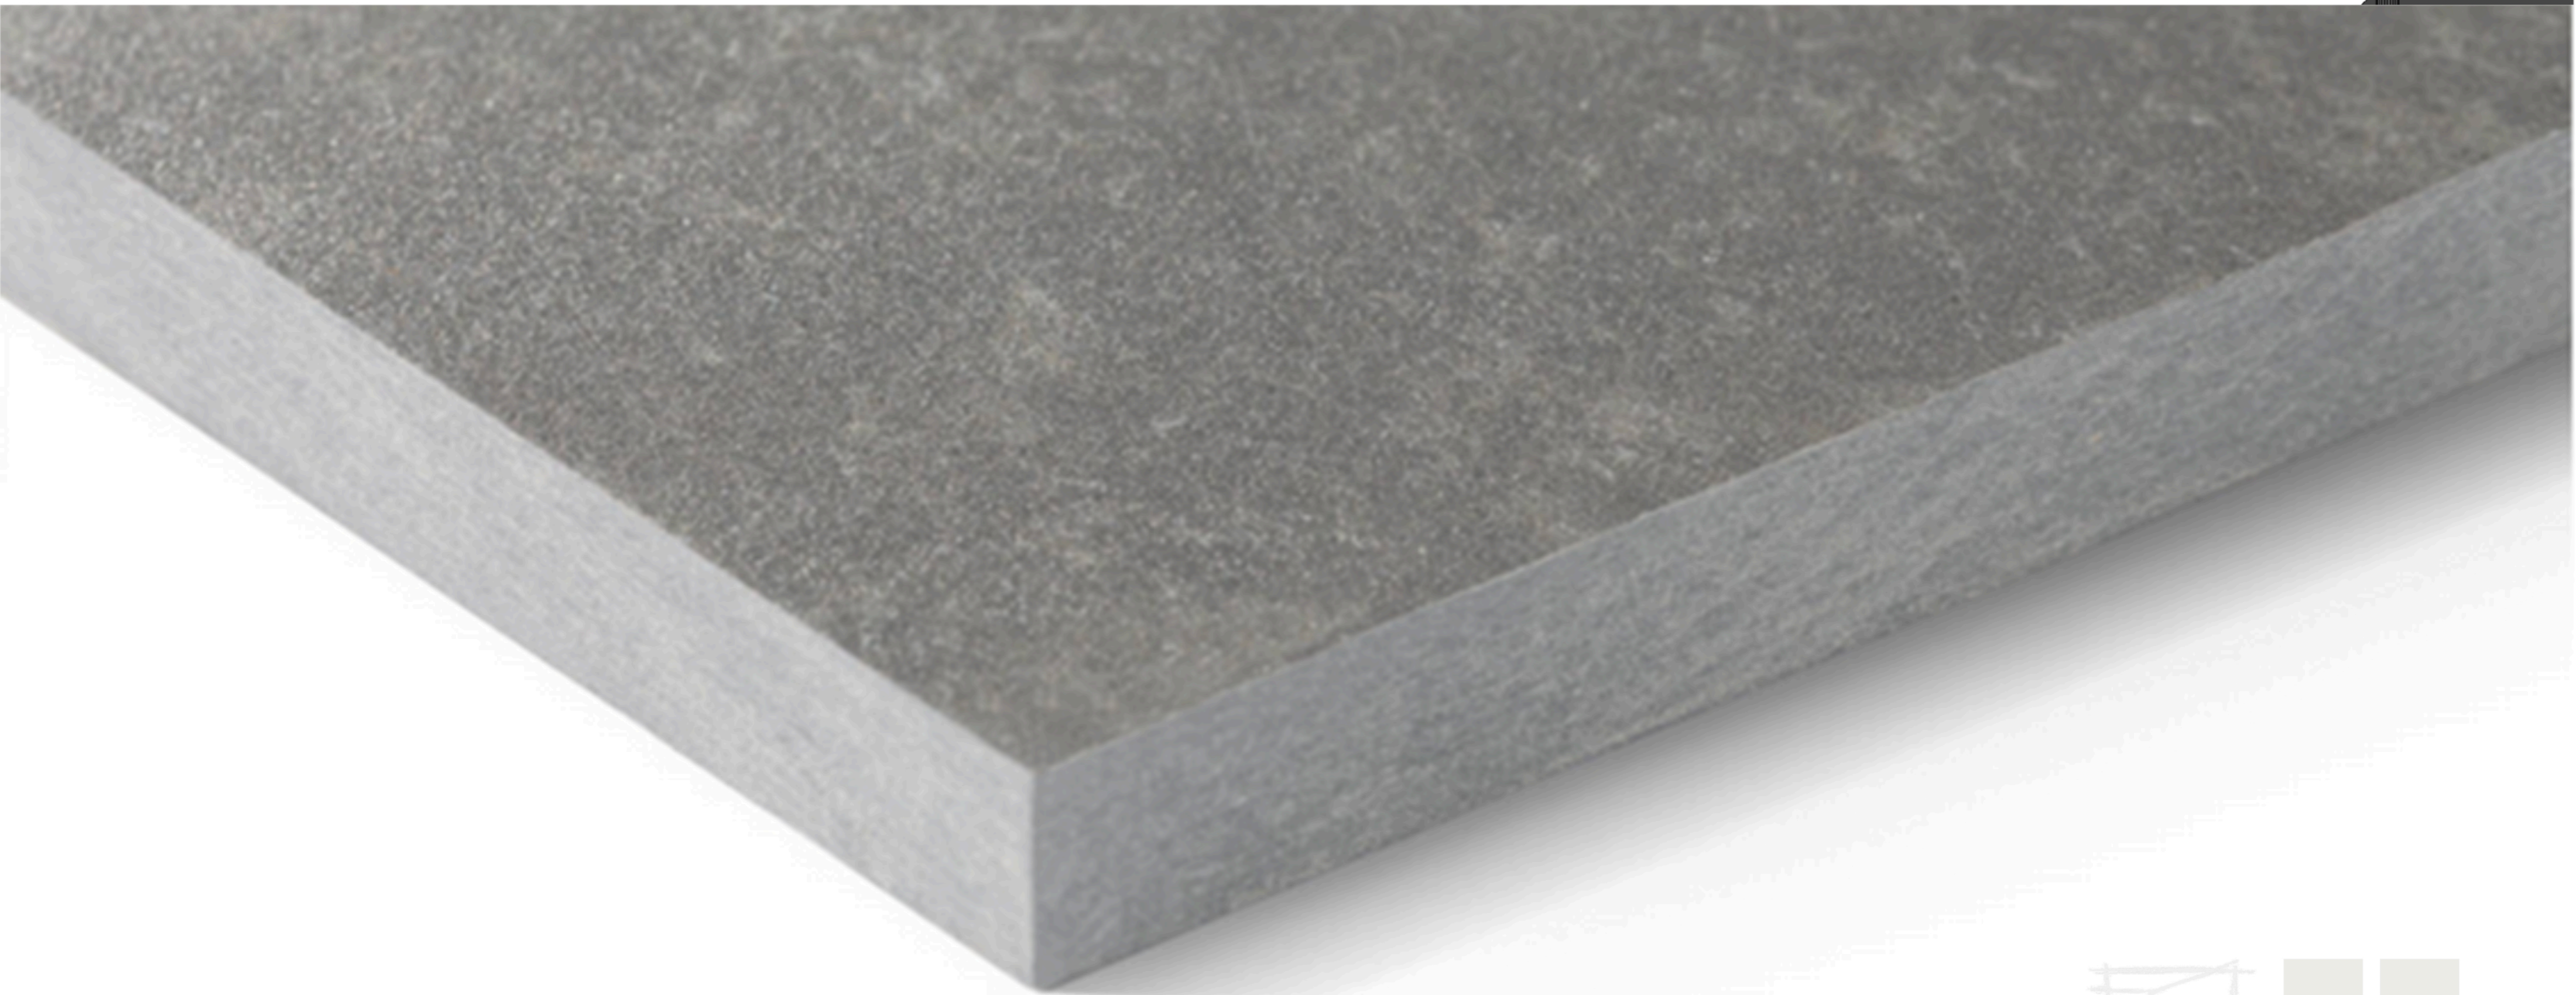

# SPACE COLLECTIONS

IN DIESEM PROJEKT IST DIE SWISSPEARL-PLATTE AVERA EINGESETZT. DIE GRAUE, LEICHT GEMUSTERTE PLATTE VERLEIHT DEM GANZEN EINE LEICHTE BETON OPTIK UND PASST ALS SCHLICHTES STILELEMENT PERFECT ZU DER AUFALLENDEN KLEIDUNG

EINGESETZTES MATERIAL:  
SWISSPEARL AVERA AV060

**SWISSPEARL**

32. Eternit HTL-Trophy 2023/24 Powered by Swisspearl

KUTROWATZ LENA  
4BHIHR