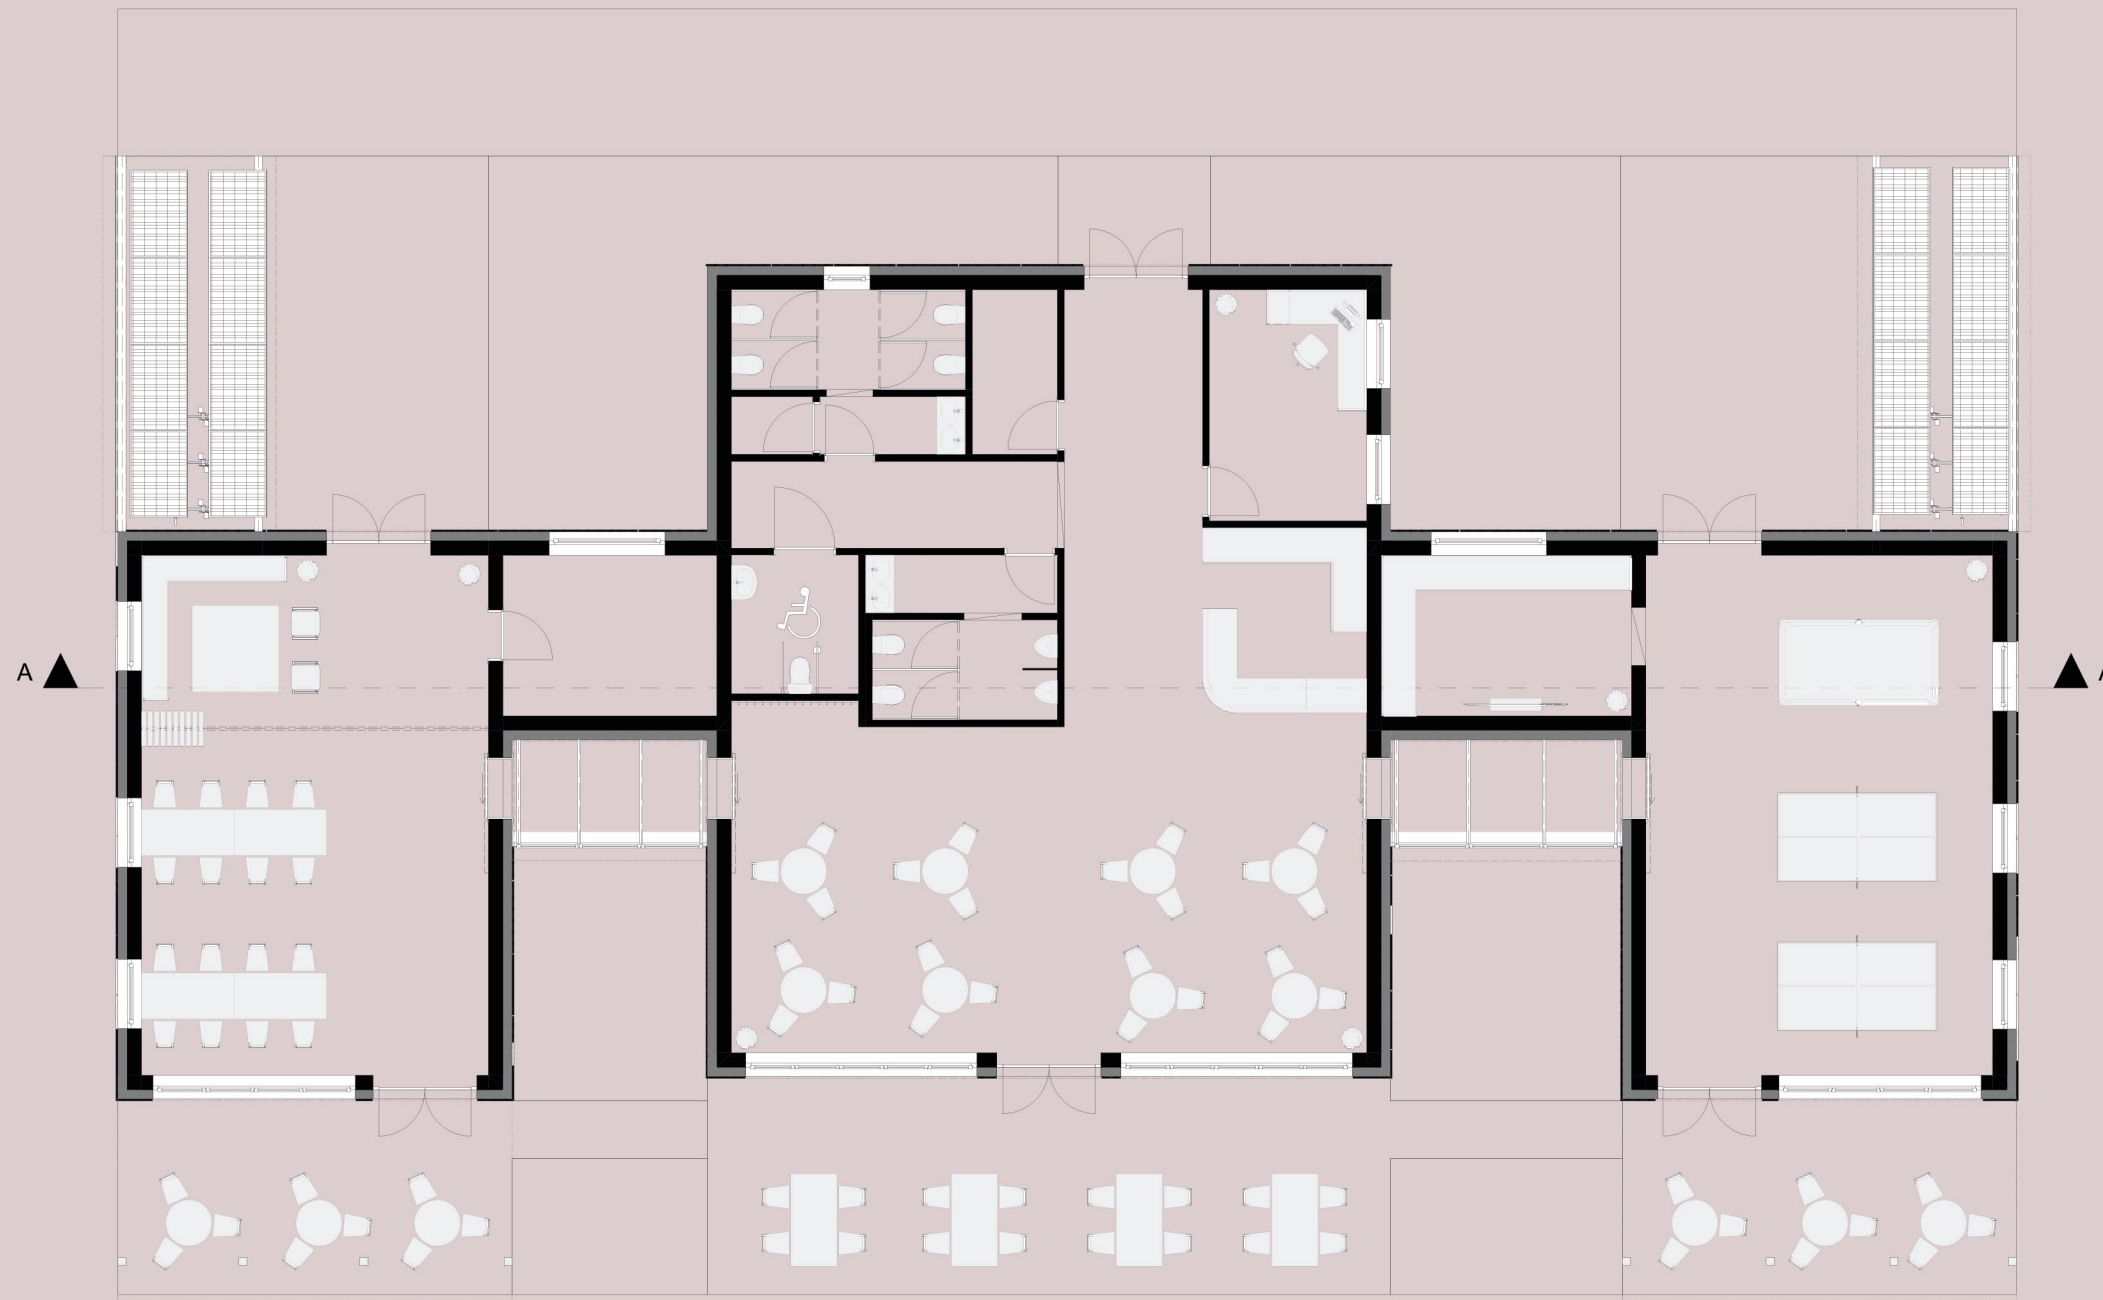

Tricolore

Begegnungszentrum für JUNG und ALT

SWISSPEARL

SCHNITT A-A

GRUNDRISS

DIE 3-FARBIGEN ZENOR-FASERZEMENTPLATTEN, VON DER FIRMA SWISSPEARL, BIETEN EINE ABWECHSLUNGSREICHE ATMOSPHÄRE, WELCHE ZUM VERWEILEN EINLÄDT. DAS DACH, WELCHES NATÜRLICH BERGÜNT WIRD, BIETET RAUM FÜR VIELE LEBEWESSEN DER NATUR. DURCH EINE ENFILADE, WERDEN DIE 3 GEBÄUDE, WELCHE NACH ALTERSKLASSEN UNTERTEILT WERDEN, MITEINANDER VERBUNDEN UND BILDEN SO EINEN SPANNENDEN KOMPLEX. DAS CAFE, WELCHES MITTIG ANGEORDNET IST, BILDET DAS HERZSTÜCK DES BEGEGNUNGSZENTRUMS, IN DEM ALT UND JUNG ZUSAMMENKOMMEN.

ZENOR

23057

41055

35005

ANSICHT SÜD

ANSICHT WEST

9300

4.AHBTH