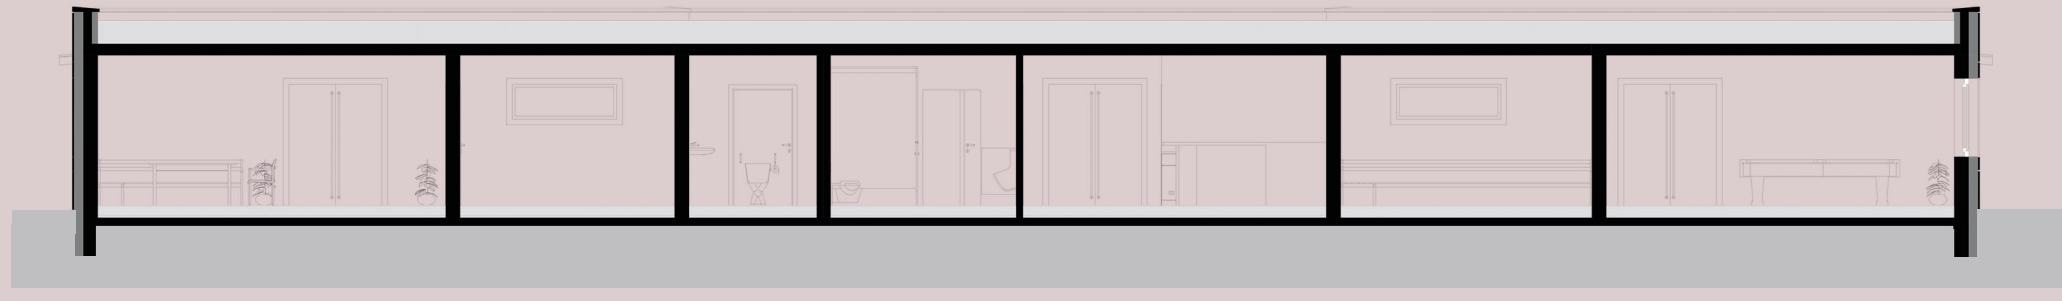

Tricolore

Begegnungszentrum für JUNG und ALT

SWISSPEARL

SCHNITT A-A

GRUNDRISS

DIE 3-FARBIGEN ZENOR-FASERZEMENTPLATTEN, VON DER FIRMA SWISSPEARL, BIETEN EINE ABWECHSLUNGSREICHE ATMOSPHÄRE, WELCHE ZUM VERWEILEN EINLÄDT. DAS DACH, WELCHES NATÜRLICH BERGÜNT WIRD, BIETET RAUM FÜR VIELE LEBEWESSEN DER NATUR. DURCH EINE ENFILADE, WERDEN DIE 3 GEBÄUDE, WELCHE NACH ALTERSKLASSEN UNTERTEILT WERDEN, MITEINANDER VERBUNDEN UND BILDEN SO EINEN SPANNENDEN KOMPLEX. DAS CAFE, WELCHES MITTIG ANGEORDNET IST, BILDET DAS HERZSTÜCK DES BEGEGNUNGSZENTRUMS, IN DEM ALT UND JUNG ZUSAMMENKOMMEN.

ZENOR

23057

41055

35005

ANSICHT SÜD

ANSICHT WEST

9300

4.AHBTH