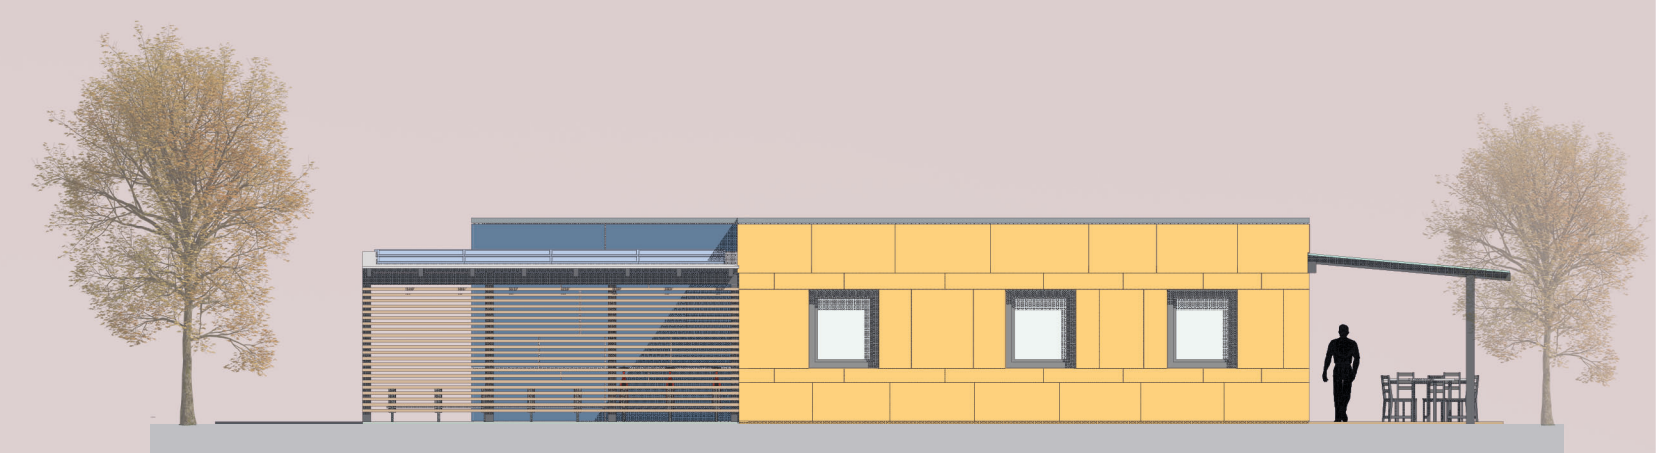

Tricolore

Begegnungszentrum für JUNG und ALT

SWISSPEARL

SCHNITT A-A

GRUNDRISS

DIE 3-FARBIGEN ZENOR-FASERZEMENTPLATTEN, VON DER FIRMA SWISSPEARL, BIETEN EINE ABWECHSLUNGSREICHE ATMOSPHÄRE, WELCHE ZUM VERWEILEN EINLÄDT. DAS DACH, WELCHES NATÜRLICH BERGÜNT WIRD, BIETET RAUM FÜR VIELE LEBEWESSEN DER NATUR. DURCH EINE ENFILADE, WERDEN DIE 3 GEBÄUDE, WELCHE NACH ALTERSKLASSEN UNTERTEILT WERDEN, MITEINANDER VERBUNDEN UND BILDEN SO EINEN SPANNENDEN KOMPLEX. DAS CAFE, WELCHES MITTIG ANGEORDNET IST, BILDET DAS HERZSTÜCK DES BEGEGNUNGSZENTRUMS, IN DEM ALT UND JUNG ZUSAMMENKOMMEN.

ZENOR

23057

41055

35005

ANSICHT SÜD

ANSICHT WEST

9300

4.AHBTH