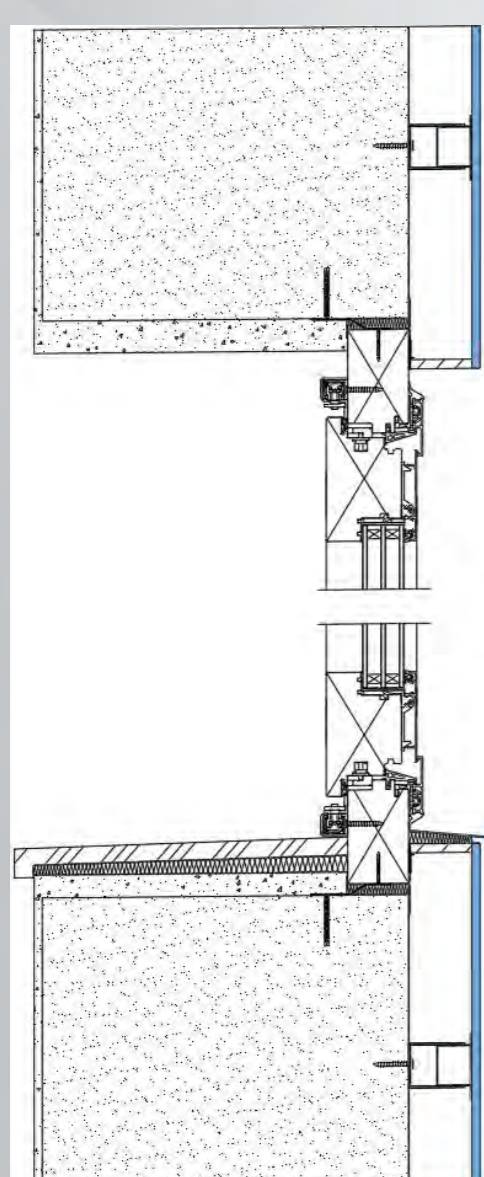

Ansicht- 01

Ansicht- 04

### Fassadenschnitt

Innenputz 1,5 cm

Gasbetonstein 36,5 cm

Fassadenprofil Alu 6/4 cm

Eternit-Fassadenplatte 0,8 cm

PLANEA Ruby  
334 2500x300

NOBILIS Azurite  
422 1200x600