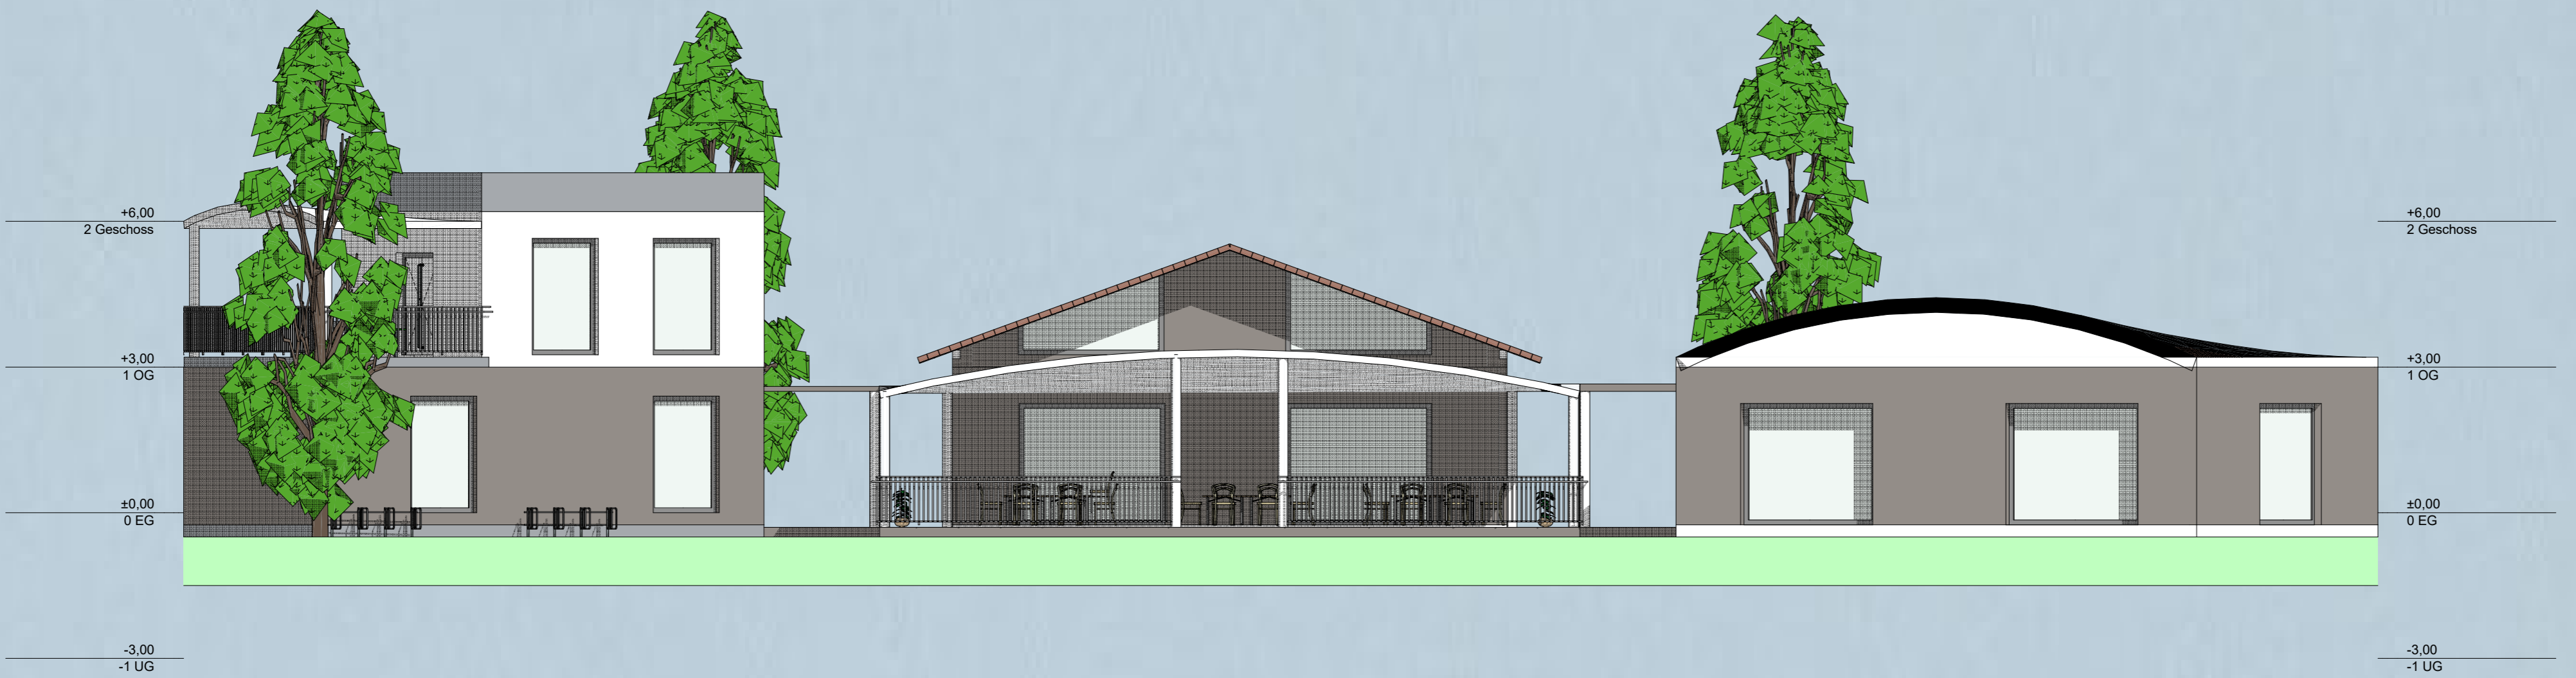

Begegnungszentrum für JUNG und ALT

SWISSPEARL

Lageplan

Farbe: Dunkelgrau
Format Wellplatte P9: 2500x1130 mm
Witterungsbeständig

Farbe: Grün
Format Cedral Lap: 3600x190x10 mm
Pflegerleicht

Sunskin Roof
Format: Typ M: 1010x857 mm
Langlebige Sicherheit

Farbe: Beige
Format Cedral Lap: 3600x190x10 mm
Pflegerleicht

Fassadenschnitt mit Swisspearl Fassade

Innenputz 1,5cm
STB-Wand 25cm
WDVS 16cm
Gipsfaserplatte 1,0cm
Dampfbremsfolie
Querlattung 5/6cm
Swisspearl Fassade