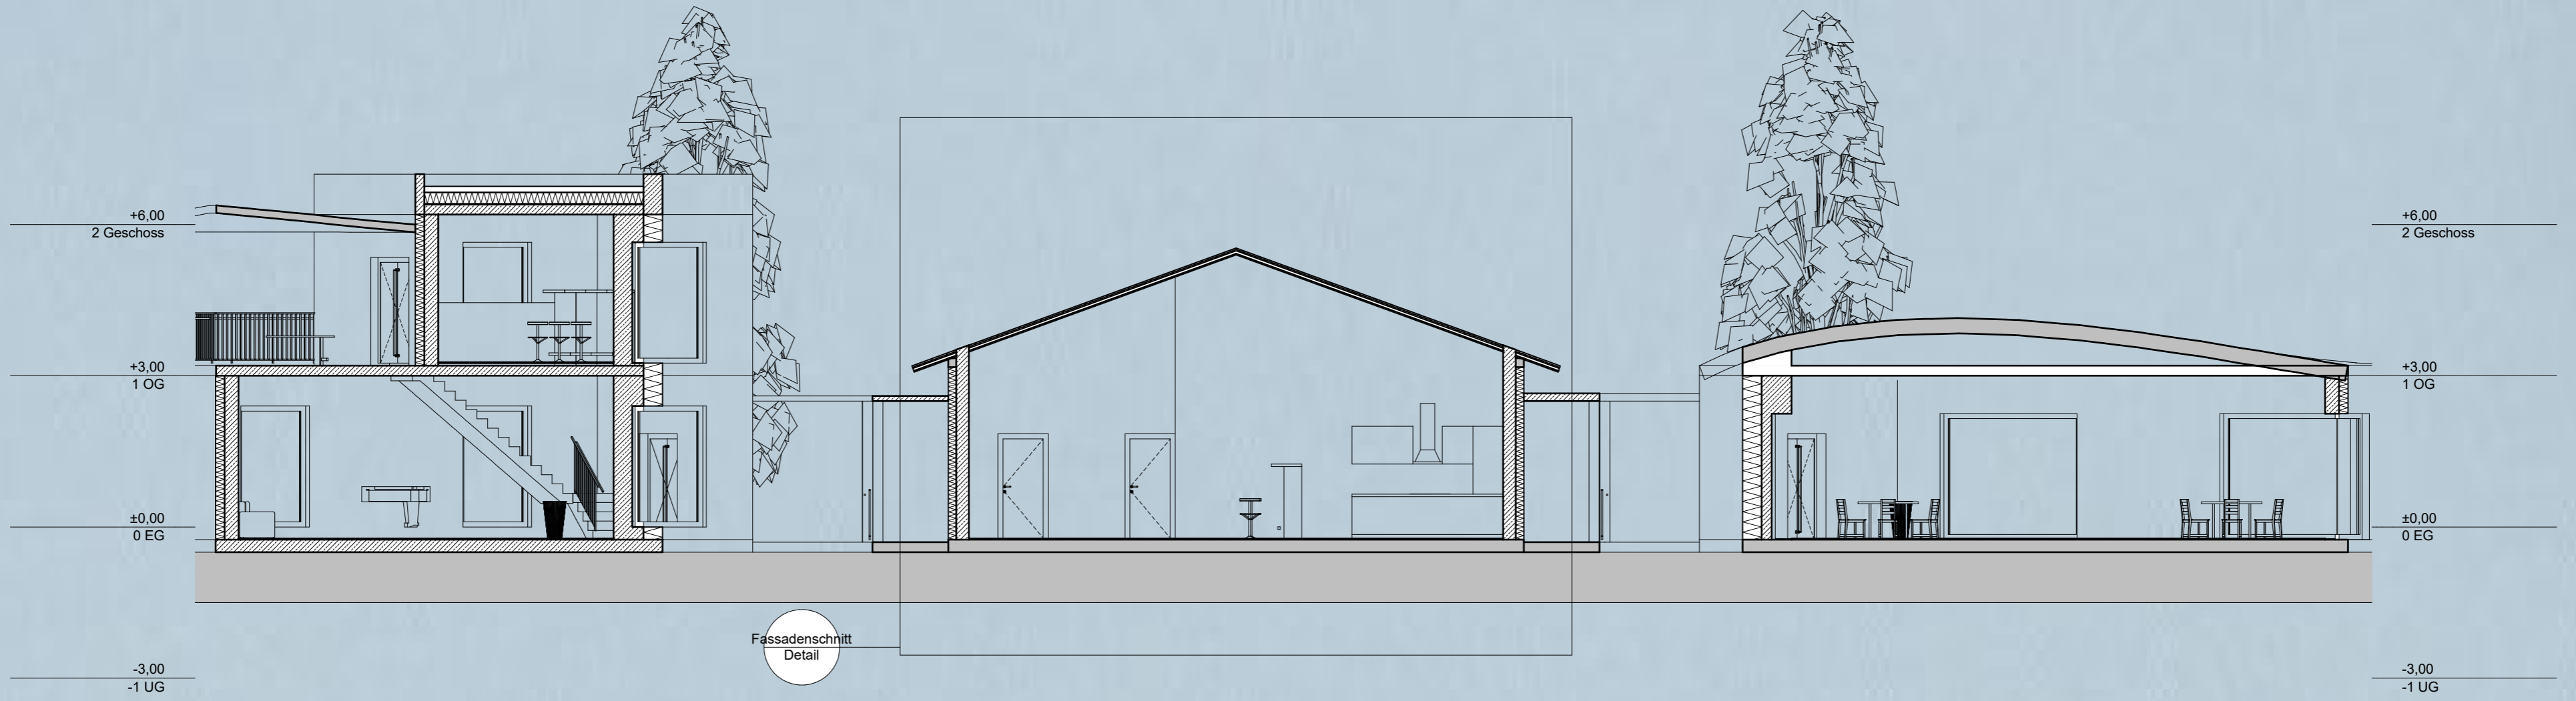

Begegnungszentrum für JUNG und ALT

SWISSPEARL

Lageplan

Farbe: Dunkelgrau
Format Wellplatte P9: 2500x1130 mm
Witterungsbeständig

Farbe: Grün
Format Cedral Lap: 3600x190x10 mm
Pflegerleicht

Sunskin Roof
Format: Typ M: 1010x857 mm
Langlebige Sicherheit

Farbe: Beige
Format Cedral Lap: 3600x190x10 mm
Pflegerleicht

Fassadenschnitt mit Swisspearl Fassade

Innenputz 1,5cm
STB-Wand 25cm
WDVS 16cm
Gipsfaserplatte 1,0cm
Dampfbremsfolie
Querlattung 5/6cm
Swisspearl Fassade