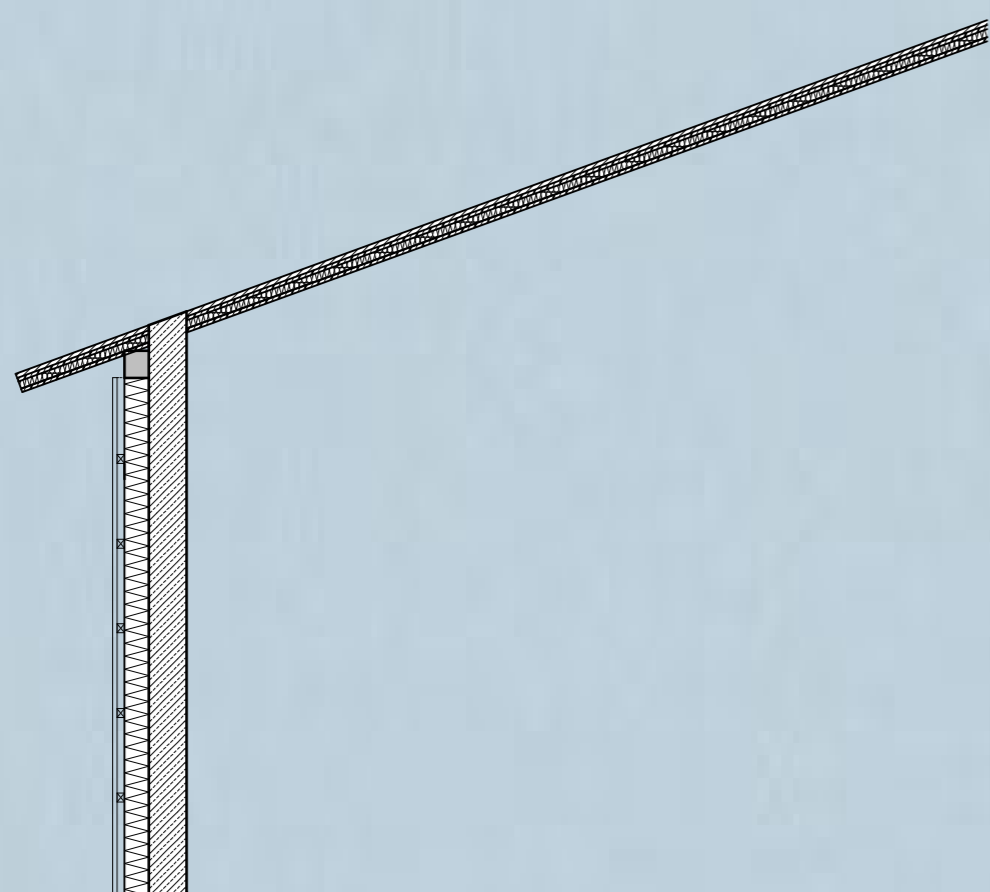

Begegnungszentrum für JUNG und ALT

SWISSPEARL

Lageplan

Farbe: Dunkelgrau
Format Wellplatte P9: 2500x1130 mm
Witterungsbeständig

Farbe: Grün
Format Cedral Lap: 3600x190x10 mm
Pflegerleicht

Sunskin Roof
Format: Typ M: 1010x857 mm
Langlebige Sicherheit

Farbe: Beige
Format Cedral Lap: 3600x190x10 mm
Pflegerleicht

Fassadenschnitt mit Swisspearl Fassade

Innenputz 1,5cm
STB-Wand 25cm
WDVS 16cm
Gipsfaserplatte 1,0cm
Dampfbremsfolie
Querlattung 5/6cm
Swisspearl Fassade