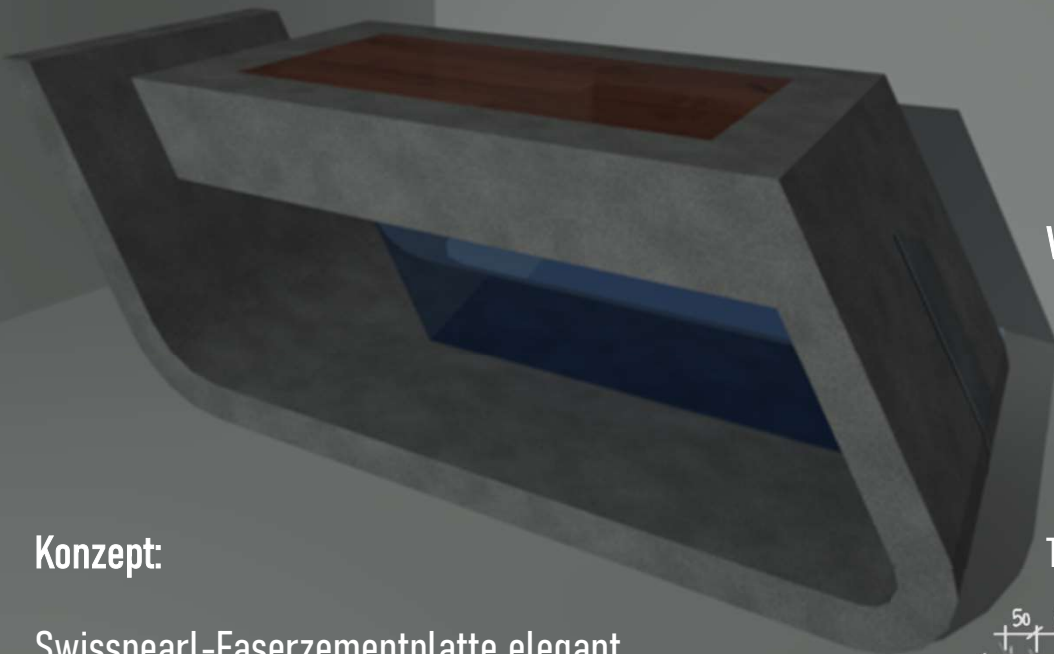

## Der Beistelltisch mit Stil

Inspiriert von der markanten Form des Thonet-Schlittens, ideal für städtische Räume oder moderne Einrichtungen, die einen Hauch von Exklusivität suchen.

Visualisierung

### Konzept:

Swisspearl-Faserzementplatte elegant geschwungen, von Glas statisch gestützt und mit Massivholz edel vollendet, Stauraum unter der Tischplatte, perfekt für Innen- & Außenbereich geeignet

Eine zeitlose Silhouette verleiht besondere Ästhetik und macht ihn zu einem Blickfang in jedem Raum!