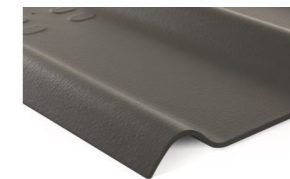

Produkts

Krāsas

Grey 6515

Materiālu patēriņš

Patēriņš	loksnes/m²	2,0
Jumta skrūves	gab./loksne	2
Blīvējoša lente	ar loksni	1,26