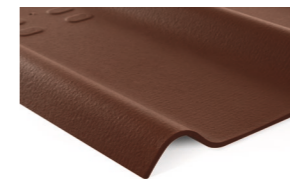

Produkts

Krāsas

Amber 2030

Materiālu patēriņš

Patēriņš	loksnes/m²	2,0
Jumta skrūves	gab./loksne	2
Blīvējoša lente	ar loksni	1,26