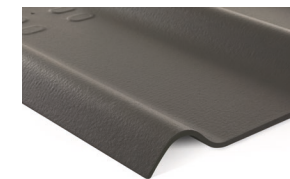

Modernaus dizaino
Elegantiškos geometrijos
Harmoninga ir patikima

Banguoto ir plokščio paviršių derinys sukuria unikalią išvaizdą

„Structa“ stogo dangos lakštai yra vientisos išvaizdos ir aukštos kokybės, pasižymintys dideliu patvarumu. Dėka tvirto paviršiaus ir unikalių pluoštinio cemento savybių užtikrinamas optimalus atsparumas nešvarumams ir dumblių bei samanų augimui.

Aukštos kokybės gaminys

Puiki apdaila

Priedų asortimentas

Structa Black

Gaminys

Spalvos

Coral 1020

Amber 2030