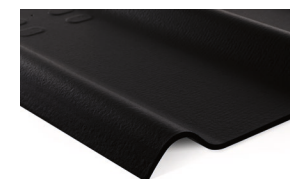

Amber 2030

Black 6650