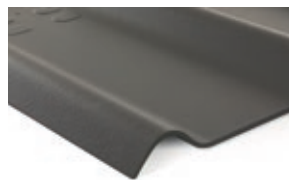

SWISSPEARL

Structa

Puhtad jooned tähendavad kauneid katuseid

Structa on kaasaegne ja põnev katuseprofiil, mis loob kauneid ja kvaliteetseid katuseid. Structa katuseplaatide stiilne välimus on kaunis alternatiiv tuntud klassikalistele lainelistele eterniitplaatidele. Lainete ja tasapinnaliste pindade kombinatsioon annab Structale erilise ja kaasaegse välimuse.

**Kvaliteetne toode
Kaunis viimistlus
Tarvikute valik**

Structa Black

Toode

Värvitoonid

Coral 1020

Amber 2030

Grey 6515

Anthracite 6512