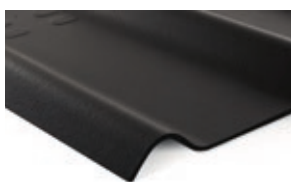

SWISSPEARL

Structa

Puhtad jooned tähendavad kauneid katuseid

Structa on kaasaegne ja põnev katuseprofiil, mis loob kauneid ja kvaliteetseid katuseid. Structa katuseplaatide stiilne välimus on kaunis alternatiiv tuntud klassikalistele lainelistele eterniitplaatidele. Lainete ja tasapinnaliste pindade kombinatsioon annab Structale erilise ja kaasaegse välimuse.

**Kvaliteetne toode
Kaunis viimistlus
Tarvikute valik**

Structa Black

Toode

Värvitoonid

Coral 1020

Amber 2030

Grey 6515

Anthracite 6512