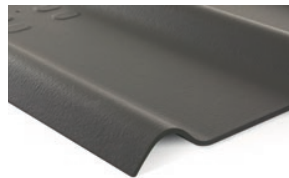

Vysoce kvalitní výrobek
Krásný vzhled
Široká nabídka příslušenství

Structa Black

Výrobek

Barvy

Coral 1020

Amber 2030

Grey 6515

Anthracite 6512