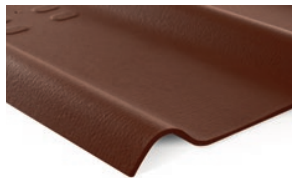

Vysoce kvalitní výrobek
Krásný vzhled
Široká nabídka příslušenství

Structa Black

Výrobek

Barvy

Coral 1020

Amber 2030

Grey 6515

Anthracite 6512