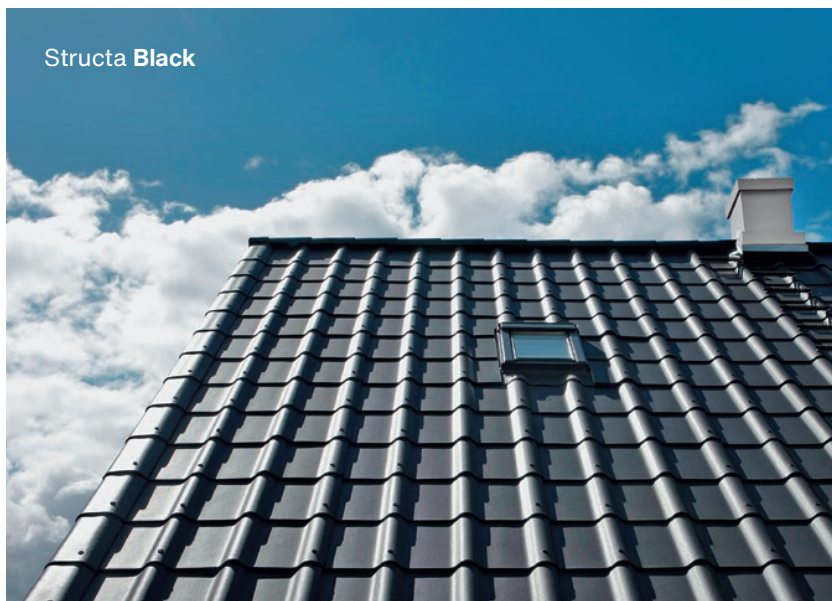

SWISSPEARL

Structa

Čisté linie vytvářejí nádherné střechy

Structa je moderní a zajímavý střešní profil pro krásné kvalitní střechy. Stylový vzhled panelů Structa je skvělou alternativou ke známým klasickým vlnitým krytinám. Díky kombinaci vlnitých a rovných ploch má Structa výrazný moderní vzhled.

Krytina Structa je vyrobena z ekologického vláknocementu. Získáte zdraví neškodnou pevnou střechu odolávající nástrahám extrémního počasí. Střecha z materiálu Structa vyžaduje jen minimální údržbu a zachovává si skvělý vzhled a pevnost velmi dlouhou dobu.

**Moderní vzhled
Elegantní tvar
Působivá a odolná**

Kombinace vlnitých a plochých ploch vytvoří jedinečný vzhled

Vzhled i pevnost střešní krytiny Structa jsou jednotné a vysoce kvalitní. Povrchová úprava v kombinaci s jedinečnými vlastnostmi vláknocementu zajistí optimální odolnost vůči znečištění a růstu řas či mechů.

Ideální náhrada starých vlnitých krytin B7

Krytinu Structa lze instalovat se stejnou roztečí latí jako u krytiny B7. Při výměně starých panelů B7 lze tedy využít původní laťování, pokud splňuje požadavek pevnosti.