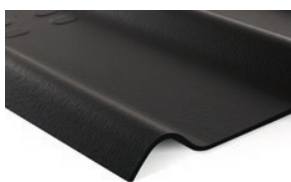

Vysoce kvalitní výrobek
Krásný vzhled
Široká nabídka příslušenství

Structa Black

Výrobek

Barvy

Coral 1020

Amber 2030

Grey 6515

Anthracite 6512