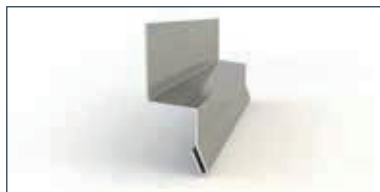

„Swisspearl“ nulašėjimo , didelis