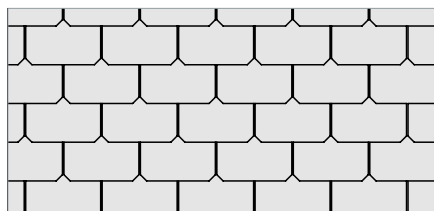

Doppeldeckung Rechteck gestutzt
300 × 400 mm

ab Dachneigung: 16°
Gewicht (kg/m²): 24 kg