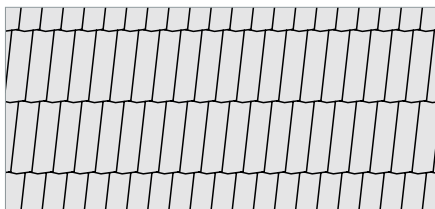

Rotbrau 2030

Hellgrau 6326

Grau 6515

Dunkelgrau 6512

Deckstrukturen

Einfachdeckung Rhombus Schablone
400 × 440 mm

ab Dachneigung: 21°
Gewicht (kg/m²): 17 kg

Einfachdeckung Rechteck
600 × 400 mm

ab Dachneigung: 25°
Gewicht (kg/m²): 18,5 kg

Einfachdeckung Rhombus
400 × 440 mm

ab Dachneigung: 25°
Gewicht (kg/m²): 19 kg

Einfachdeckung Steinschindel
194 × 385 mm

ab Dachneigung: 30°
Gewicht (kg/m²): 27,6 kg