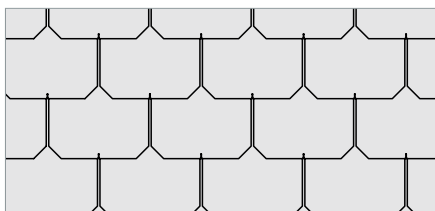

Rotbrau 2030

Hellgrau 6326

Grau 6515

Dunkelgrau 6512

Deckstrukturen

Einfachdeckung Rhombus Schablone
400 × 440 mm

ab Dachneigung: 21°
Gewicht (kg/m²): 17 kg

Einfachdeckung Rechteck
600 × 400 mm

ab Dachneigung: 25°
Gewicht (kg/m²): 18,5 kg

Einfachdeckung Rhombus
400 × 440 mm

ab Dachneigung: 25°
Gewicht (kg/m²): 19 kg

Einfachdeckung Steinschindel
194 × 385 mm

ab Dachneigung: 30°
Gewicht (kg/m²): 27,6 kg

Doppeldeckung Quadrat
400 × 400 mm

ab Dachneigung: 13°/16°
Gewicht (kg/m²): 24,4 kg

Doppeldeckung Rechteck vollkantig
300 × 400 mm

ab Dachneigung: 16°
Gewicht (kg/m²): 24 kg

Doppeldeckung Rechteck
400 × 600 mm