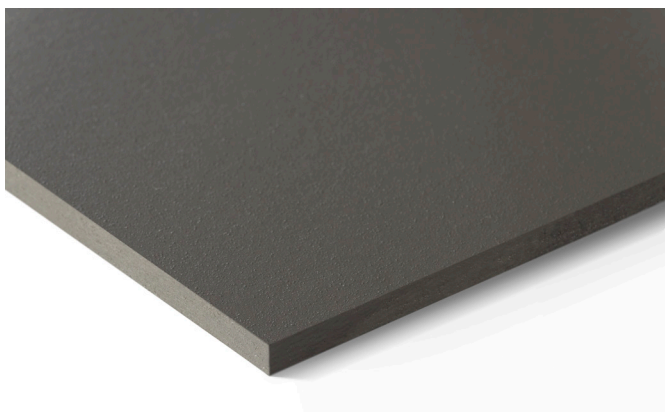

SWISSPEARL

Dachplatte TEC +

TEC +

Die Dachplatte ist eines der vielfältigsten anwendbaren Dachmaterialien unserer Zeit. Schon Anfang des 20. Jahrhunderts trat die Dachplatte ihren Siegeszug auf heimischen Dächern und Fassaden an.

TEC+ setzt sich mit matter Oberfläche und minimalistischem Design gekonnt in Szene. Doch sie kann mehr als pure Ästhetik. Durch revolutionäre 6-Seiten-Acrylbeschichtung trotzt sie souverän selbst herausfordernden Wetterlagen, und ist dabei dank einfacher Montage und unkomplizierter Wartung dennoch eine kostengünstige und wirtschaftliche Lösung.

Nicht brennbar

Leichtes Gewicht

Schnee- und Frostfest

Natürliches Baumaterial

Schallgeschützt

Farben

Schwarz 6650

Rot 1030

Rotbrau 2030

Hellgrau 6326

Grau 6515

Dunkelgrau 6512

Deckstrukturen

Einfachdeckung Rhombus Schablone
400 × 440 mm

ab Dachneigung: 21°
Gewicht (kg/m²): 17 kg

Einfachdeckung Rechteck
600 × 400 mm