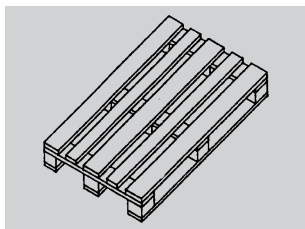

CHF 120.00
Gutschrift: CHF 108.00

ONDA - Paletten
Unter- und Oberteile

CHF 60.00
Gutschrift: CHF 53.00

SBB - Aufsteckrahmen

CHF 75.00
Gutschrift: CHF 68.00

EUR - Paletten

CHF 20.00
Gutschrift: CHF 15.00

Formerei - Paletten
1000 x 1200 mm
1000 x 1500 mm