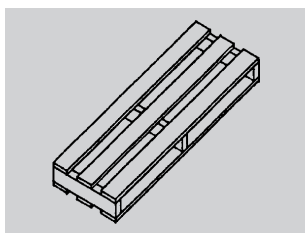

## Verpackungen, Lademittel

**Meteo - Paletten**

CHF 60.00  
Gutschrift: CHF 53.00

**GF - Paletten**  
Breite: 1280 + 960 mm

CHF 120.00  
Gutschrift: CHF 108.00

**ONDA - Paletten**  
Unter- und Oberteile

CHF 60.00  
Gutschrift: CHF 53.00