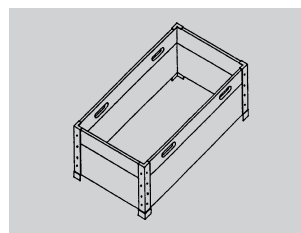

## Verpackungen, Lademittel

**Meteo - Paletten**

CHF 60.00  
Gutschrift: CHF 53.00

**GF - Paletten**  
Breite: 1280 + 960 mm

CHF 120.00  
Gutschrift: CHF 108.00

**ONDA - Paletten**  
Unter- und Oberteile

CHF 60.00  
Gutschrift: CHF 53.00

**SBB - Aufsteckrahmen**

CHF 75.00  
Gutschrift: CHF 68.00

**EUR - Paletten**

CHF 20.00  
Gutschrift: CHF 15.00

**Formerei - Paletten**  
1000 x 1200 mm  
1000 x 1500 mm

CHF 28.00  
Gutschrift: CHF 23.00

**SBB - Deckel**