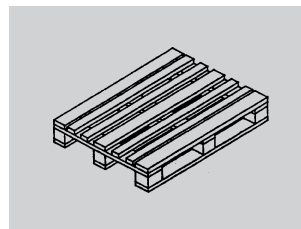

## Verpackungen, Lademittel

**Meteo - Paletten**

CHF 60.00  
Gutschrift: CHF 53.00

**GF - Paletten**  
Breite: 1280 + 960 mm

CHF 120.00  
Gutschrift: CHF 108.00

**ONDA - Paletten**  
Unter- und Oberteile

CHF 60.00  
Gutschrift: CHF 53.00

**SBB - Aufsteckrahmen**

CHF 75.00  
Gutschrift: CHF 68.00

**EUR - Paletten**

CHF 20.00  
Gutschrift: CHF 15.00

**Formerei - Paletten**  
1000 x 1200 mm  
1000 x 1500 mm

CHF 28.00  
Gutschrift: CHF 23.00

**SBB - Deckel**