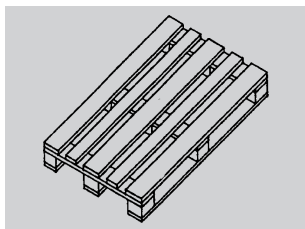

## Verpackungen, Lademittel

**Meteo - Paletten**

CHF 60.00  
Gutschrift: CHF 53.00

**GF - Paletten**  
Breite: 1280 + 960 mm

CHF 120.00  
Gutschrift: CHF 108.00

**ONDA - Paletten**  
Unter- und Oberteile

CHF 60.00  
Gutschrift: CHF 53.00

**SBB - Aufsteckrahmen**

CHF 75.00  
Gutschrift: CHF 68.00

**EUR - Paletten**

CHF 20.00  
Gutschrift: CHF 15.00

**Formerei - Paletten**  
1000 x 1200 mm  
1000 x 1500 mm

CHF 28.00  
Gutschrift: CHF 23.00

**SBB - Deckel**