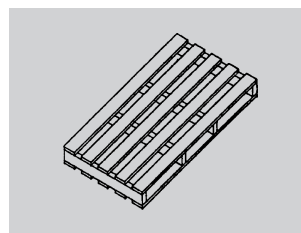

## Verpackungen, Lademittel

**Meteo - Paletten**

CHF 60.00  
Gutschrift: CHF 53.00

**GF - Paletten**  
Breite: 1280 + 960 mm

CHF 120.00  
Gutschrift: CHF 108.00

**ONDA - Paletten**  
Unter- und Oberteile

CHF 60.00  
Gutschrift: CHF 53.00