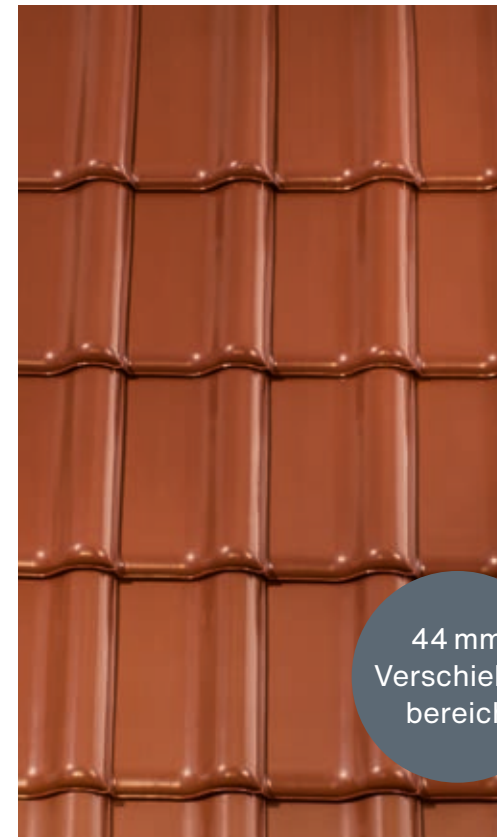

SWISSPEARL

Titania Flachdachziegel

44 mm
Verschiebe-
bereich

Die technischen Daten

Größe:	ca. 325 x 515 mm	
Deckbreite:	min.	ca. 260 mm
	i.M.	ca. 262 mm
	max.	ca. 265 mm
Decklänge:	min.	ca. 382 mm
	i.M.	ca. 403 mm
	max.	ca. 425 mm
Ziegelbedarf:	min.	ca. 9,0 Stk./m ²
	i.M.	ca. 9,5 Stk./m ²
	max.	ca. 10,1 Stk./m ²
Stückgewicht:	ca. 5 kg	ca. 47,5 kg/m ²
Minipack: 4 Stk.	Palette:	192 Stk.
Dachneigung:	22°	Regeldachneigung
	≥ 17°	mit regensicherem Unterdach gemäß ÖNORM B4119
	≥ 15°	mit Unterdach für erhöhte Regensicherheit gemäß ÖNORM B4119
	≥ 13°	eine weitere Unterschreitung der Dachneigung um 2° ist lt. ÖNORM B3419 zulässig, wenn: <ul style="list-style-type: none"> · die Sparrenlänge max. 8m beträgt · keine Ichsenausbildung vorhanden ist · systemgerechte Einbauteile verwendet werden · das Objekt sich in keinem schneereichen Gebiet befindet

Durch das größte Verschiebespiel von 44 mm im Flachdachziegelsegment von Swisspearl, ist eine optimale Anpassung an die Lattweitereinteilung gegeben.

Farbübersicht

Flexibel mit maximalem Verschiebespiel