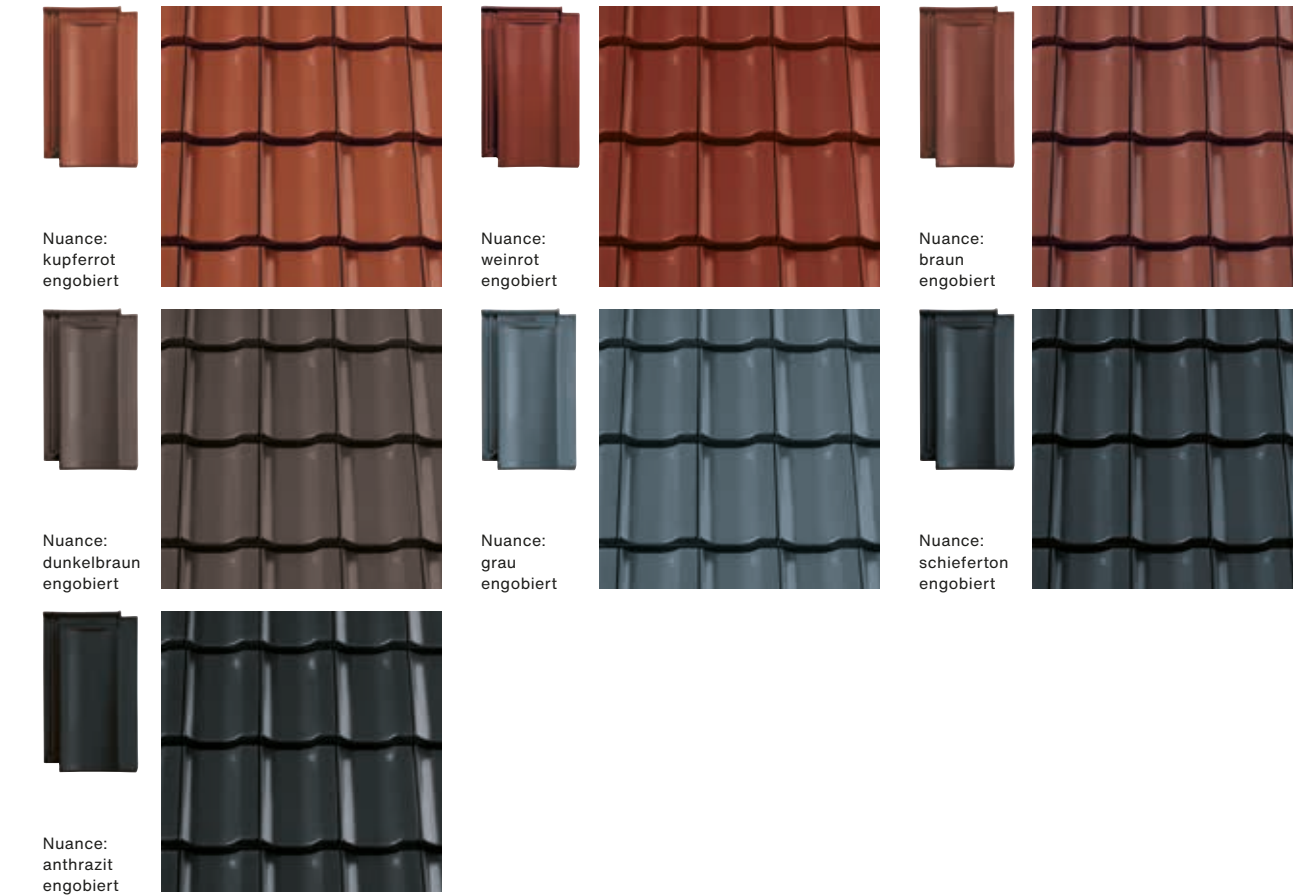

Nuance

Nuance:
kupferrot
engobiert

Nuance:
weinrot
engobiert

Nuance:
braun
engobiert

Nuance:
dunkelbraun
engobiert

Nuance:
grau
engobiert

Nuance:
schiefer-ton
engobiert

Nuance:
anthrazit
engobiert

Weitere Informationen

Hier finden Sie weitere Informationen über dieses Modell

[swisspearl.com/at/produktuebersicht/dach/tondachziegel/reformziegel](https://www.swisspearl.com/at/produktuebersicht/dach/tondachziegel/reformziegel)