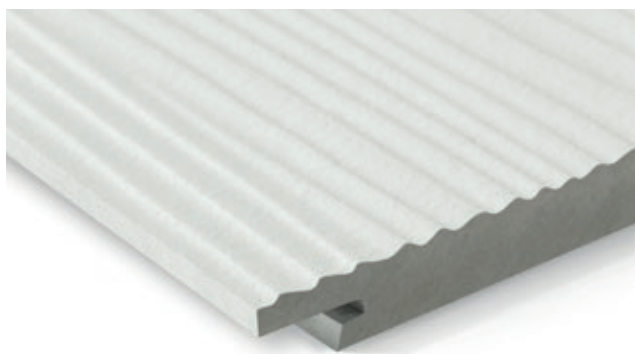

# PLANK CONNECT

---

Het combineren van natuurlijke schoonheid met blijvende duurzaamheid en minimaal onderhoud. Dankzij de tand-en-groefverbinding is een elegante, onzichtbare installatie mogelijk, wat zorgt voor een sterke en duurzame verbinding.

# PLANK CONNECT

---

Swisspearl Plank Connect is een gevelsysteem dat bestaat uit planken met tand en groef en klemmen van roestvast staal. Dankzij de klemmen kunnen de brand-, schimmel- en rotbestendige vezelcementplanken blind worden bevestigd. Tegelijk staat deze oplossing borg voor een sterke en duurzame verbinding.