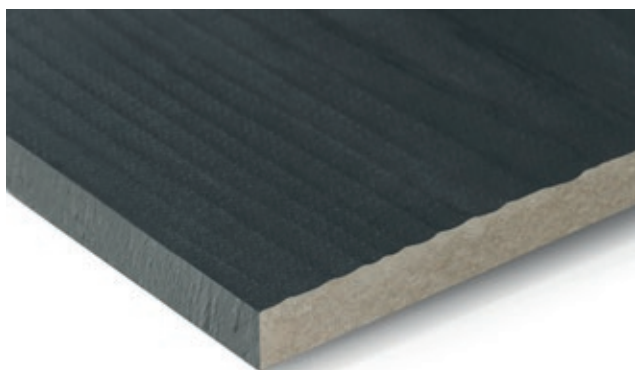

# PLANK ORIGINAL

---

Natuurlijke esthetiek, duurzaamheid en weinig onderhoud. De gladde en getextureerde oppervlakken zorgen voor een authentieke uitstraling, ongeacht de weersomstandigheden.

# PLANK ORIGINAL

---

Swisspearl Plank Original als gevelbekleding is de ideale vervanger van hout, dat veel onderhoud vergt. Dit product kan op alle gevels worden geplaatst als alternatief voor hout. Dankzij de uitstekende eigenschappen van vezelcement zal het niet rotten, scheuren, kromtrekken of een nieuwe verflaag vereisen.