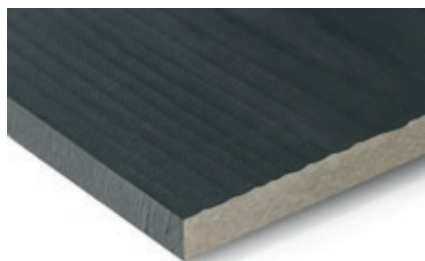

Tagholmen, Aalborg, Denmark

Deens bedrijvenpark kiest Swisspearl Plank Original voor een authentieke gevel

Een authentieke houten gevel of een onderhoudsarm gebouw? Het is voor veel ontwerpers van industriële gebouwen een verscheurend dilemma. Maar niet in het Deense bedrijvenpark Tagholmen. Daar loste men dit keuzeprobleem op door te werken met Swisspearl Plank: een unieke gevelbekleding die de uitstraling van hout verenigt met een onderhoudsarm product van vezelcement.

Het Noord-Deense bedrijvenpark Tagholmen is strategisch gelegen tussen fjord, stad en luchthaven. Op termijn verrijzen hier 9 gebouwen, die een professionele community van industriële technologiebedrijven zullen huisvesten. In 2017, toen de eerste structuur van 700 m² werd opgetrokken, had de aannemer vóór alles een uitnodigende bedrijfsomgeving voor ogen.

Architect Claus Egerland van het Deense architectenbureau Tegnestuen 3D vertelt:

„De eigenaar van het terrein, die een industrieel softwarebedrijf leidt, wilde een professionele kantoorruimte met een warme en gastvrije sfeer. We lieten ons voor het ontwerp inspireren door de rustieke industriële structuren in de Kopenhaagse wijk Holmen.

Oppervlak: Gestructureerd