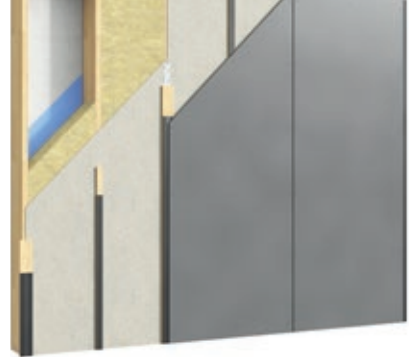

Installatie en systemen

Installatie op houten achterconstructie